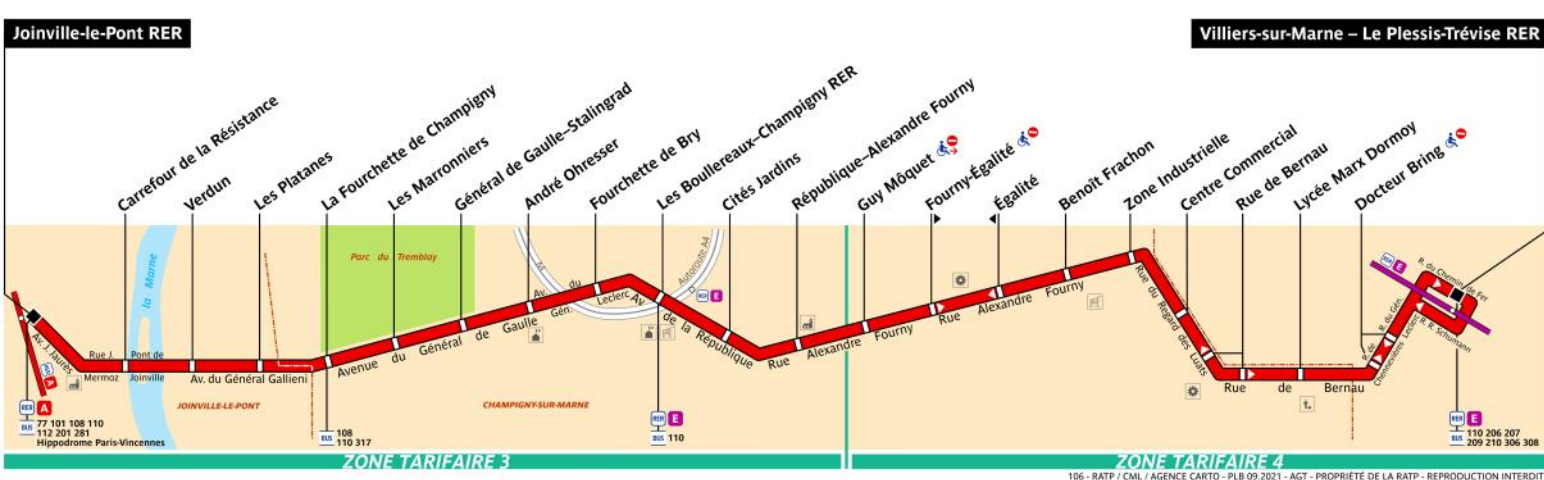

Paris bus timetables

Helping you discover more of Paris Eutouring.com

See more Paris bus routes
Eutouring.com/paris_bus_routes_maps.html

Useful French to English translations

- Lundi a vendredi - Monday to Friday
- Samedi - Saturday
- Dimanche et fetes - Sunday and holidays
- Premier depart - First departure
- Dernier - Latest departure
- Toute l'annee - All year
- Avant - Before
- Apres - After
- Intervalle entre 2 passages (en minutes)
- Interval between 2 passes (in minutes)

RATP Paris Bus 106 timetables and route map

Joinville-le-Pont RER to Villiers-sur-Marne Le Plessis-Tréville RER

Applicable du 01 Septembre 2021 au 30 juin 2022

Direction **Villiers-sur-Marne – Le Plessis-Tréville RER**