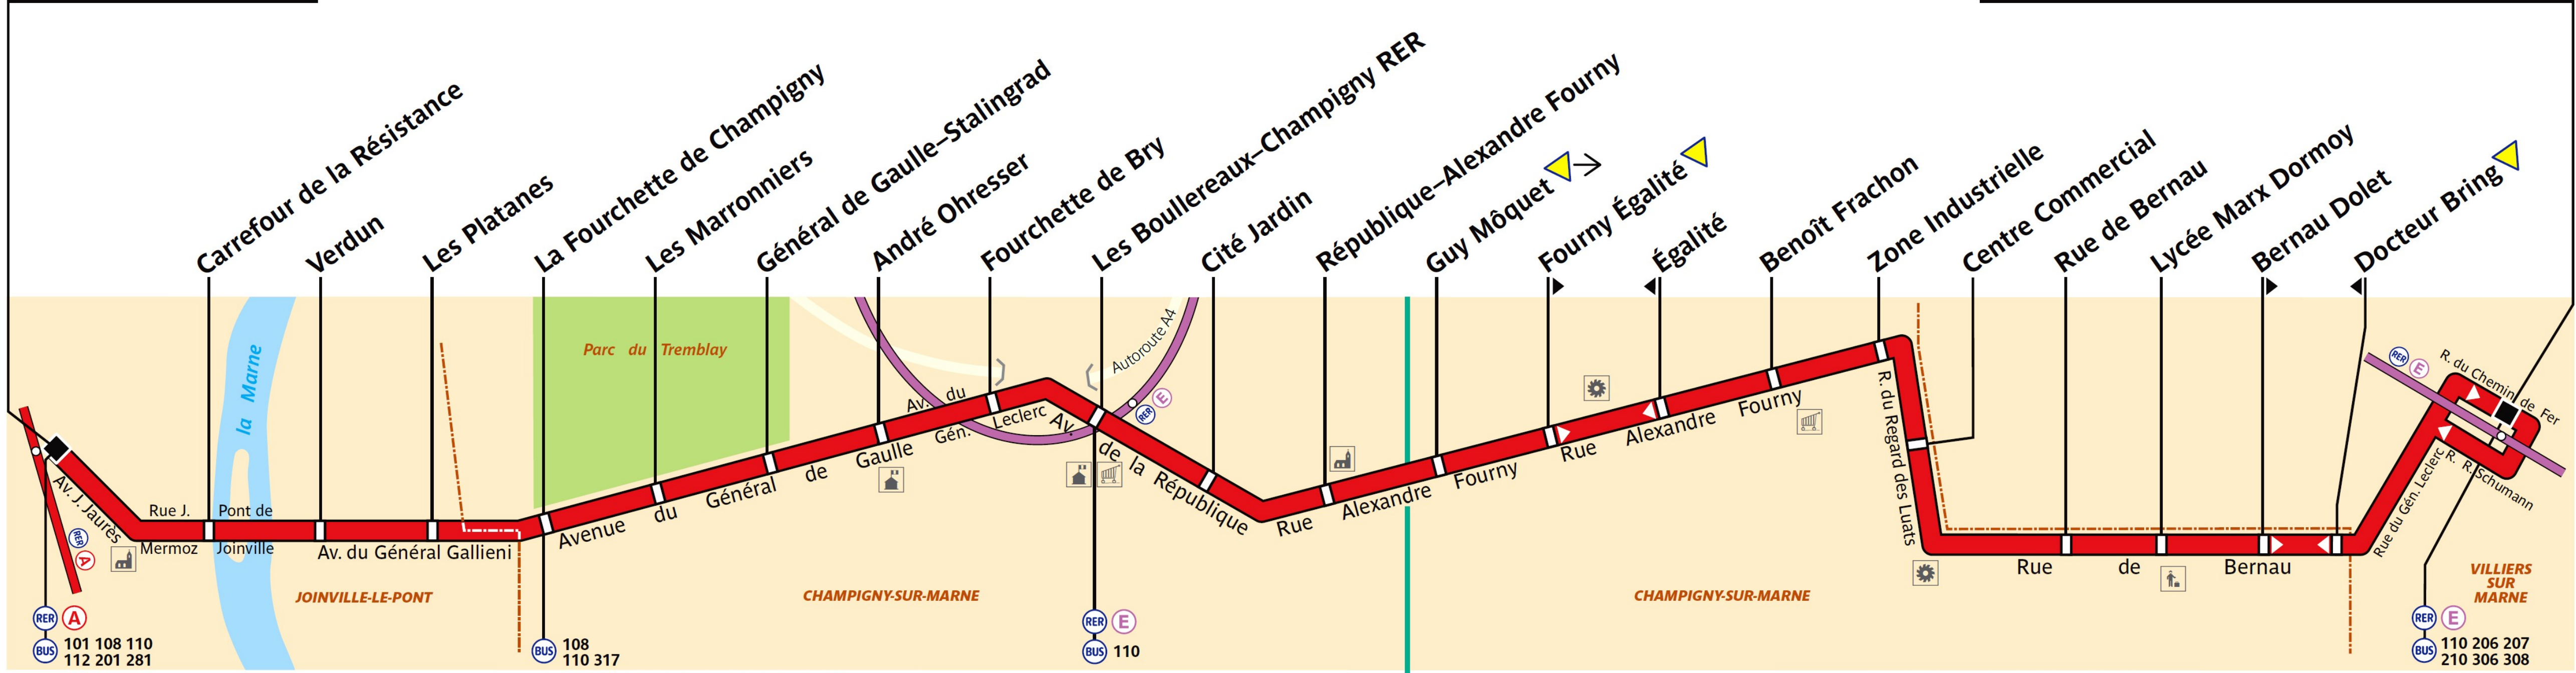

106

@ rtp.fr
32 46 0,34 €/min.
wap.rtp.fr + applis mobiles
RATP Service Clientèle TSA 61250 75564 Paris Cedex 12

RATP Paris Bus 106

Via - EUtouting.com
Reproduced with Permission

 Arrêt non accessible aux UFR

Joinville-le-Pont RER

Villiers-sur-Marne–Le Plessis-Trévisé RER

ZONE TARIFAIRE 3

ZONE TARIFAIRE 4