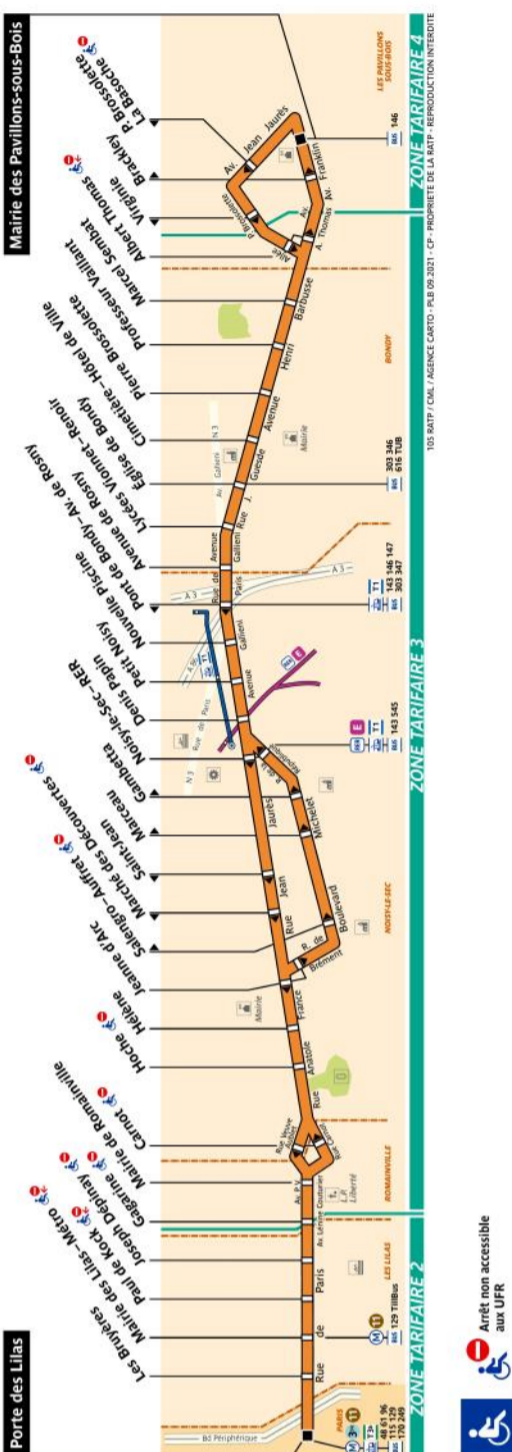

RATP Paris Bus 105 timetables and route map

Porte de Lilas to Marie des Pavillons-sous-Bois

Premiers et derniers départ *

Direction **Porte des Lilas**

	Lundi à Jeudi	Vendredi	Samedi	Dimanche et fériés
Premier départ:	5:30	5:30	5:30	6:30
Dernier départ:	0:40	1:40	1:40	0:40

Direction **Mairie des Pavillons-sous-Bois**

	Lundi à Jeudi	Vendredi	Samedi	Dimanche et fériés
Premier départ:	5:30	5:30	5:30	6:30
Dernier départ:	1:00	2:00	2:00	1:00

* Horaires applicables également en période de vacances scolaires.

105 Fiche Horaires

Arrêt non accessible aux UFR

Novembre 2021

105 Fiche Horaires

Novembre 2021

Intervalle entre chaque passage

Direction **Porte des Lilas**

Septembre à Juin	Lundi à Vendredi	Samedi	Dimanche et fériés
avant 7:00	5' à 11'	10' à 18'	20'
7:00 à 19:30	5' à 13'	8' à 14'	15' à 19'
19:30 à 21:00	5' à 13'	8' à 14'	15' à 19'
21:00 à fin	19' à 21'	14' à 22'	19' à 20'

105 Fiche Horaires

Novembre 2021

Intervalle entre chaque passage

Direction **Mairie des Pavillons-sous-Bois**

Septembre à Juin	Lundi à Vendredi	Samedi	Dimanche et fériés
avant 7:00	7' à 15'	12' à 16'	16'
7:00 à 19:30	5' à 12'	8' à 14'	12' à 18'
19:30 à 21:00	5' à 12'	8' à 14'	12' à 18'
21:00 à fin	12' à 21'	7' à 22'	18' à 20'