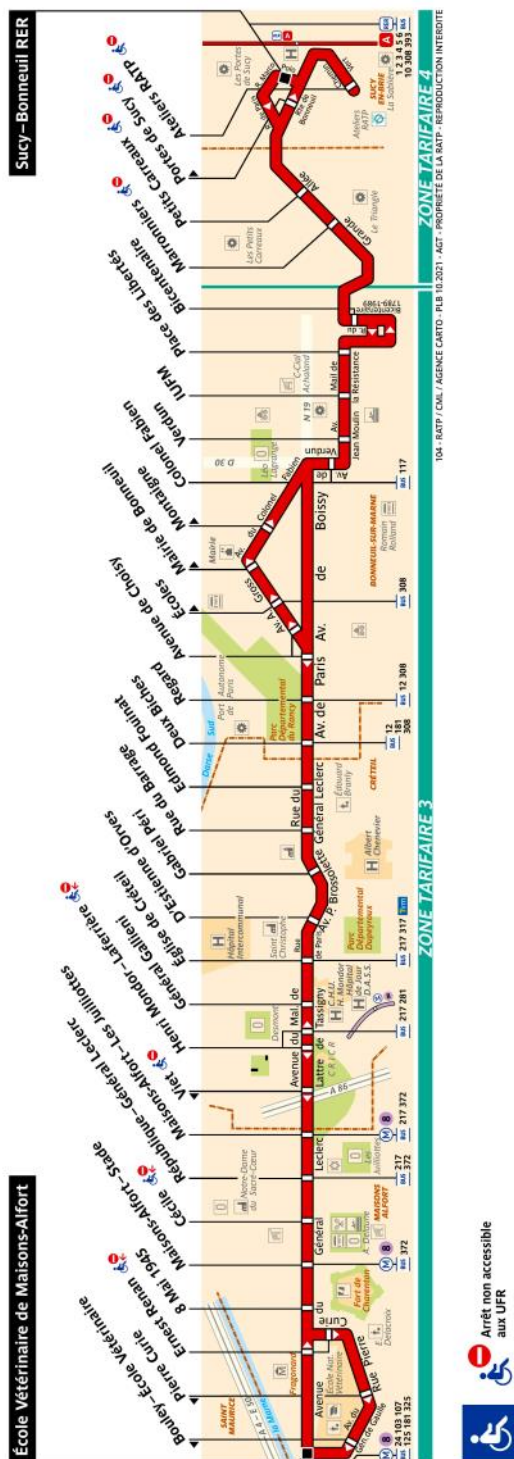

RATP Paris Bus 104 timetables and route map

Ecole Veterinaire de Maisons-Alfort to Sucy Bonneuil RER

104 Fiche Horaires

Octobre 2021

Direction **Sucy-Bonneuil - RER**

	Lundi à jeudi		Vendredi		Samedi		Dimanche et fêtes	
	Premier départ	Dernier départ	Premier départ	Dernier départ	Premier départ	Dernier départ	Premier départ	Dernier départ
Septembre à juin	05:30	01:16	05:30*	02:11*	05:30	02:11	06:30	01:16
Juillet	05:30	01:18	05:30	01:18	05:30	02:12	06:30	01:17
Août	05:30	01:16	05:30	01:16	05:30	02:12	06:30	01:17

* Application des horaires du vendredi de «septembre à juin» en période de vacances scolaires.

L'arrêt Atelier RATP n'est pas desservi le samedi et dimanche. En semaine, il est desservi aux horaires suivants: 7h42 et 16h50

* Application des horaires du «lundi à jeudi» en période de vacances scolaires.

L'arrêt Atelier RATP n'est pas desservi le samedi et dimanche. En semaine, il est desservi aux horaires suivants: 7h42 et 16h50

104 Fiche Horaires

Octobre 2021

Arrêt non accessible aux UFR

Octobre 2021

104 Fiche Horaires

Octobre 2021

Direction **Sucy-Bonneuil - RER**

Septembre à juin	Lundi à jeudi	Vendredi	Samedi	Dimanche et fériés
Avant 06:30	18' à 22'	18' à 22'	20' à 21'	-
06:30 à 09:30	11' à 15'	11' à 15'	14' à 22'	22' à 30'
09:30 à 12:30	14' à 17'	14' à 17'	15' à 17'	21' à 23'
12:30 à 16:00	14' à 18'	14' à 18'	14' à 17'	19' à 22'
16:00 à 20:00	11' à 15'	11' à 15'	15' à 19'	19' à 28'
Après 20:00	18' à 42'	18' à 33'	30' à 36'	30' à 42'