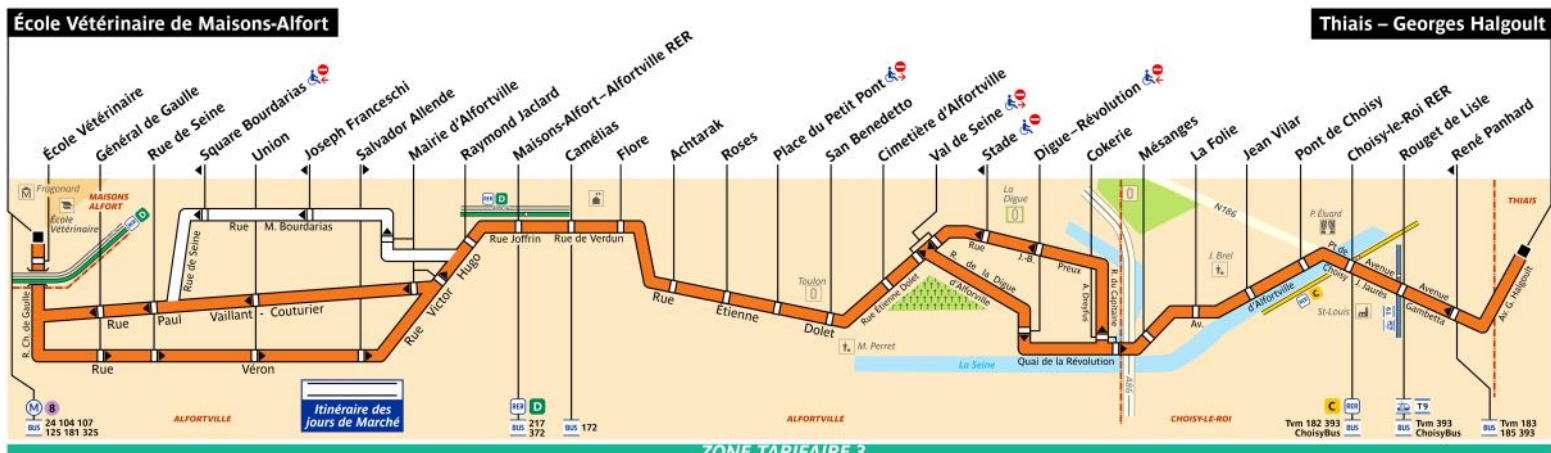

RATP Paris Bus 103 timetables and route map

École Veterinaire de Maisons-Alfort to Thiais Georges Halgout

Applicable du 01 Septembre 2021 au 30 juin 2022

Direction **Thiais - Georges Halgout**

		Lundi à vendredi																										
		5:15	5:33	5:49	6:01	6:11	De 06h11 à 21h15 un bus toutes les 4 à 8 minutes																		Horaires valables uniquement le vendredi			
École Vétérinaire de Maisons Alfort		5:15	5:33	5:49	6:01	6:11	21:15	21:30	21:50	22:10	22:30	22:50	23:10	23:30	23:50	0:10	0:27	0:30	0:45	1:05	1:25	1:40	2:00	2:20				
Maisons Alfort Alfortville RER		5:24	5:42	5:58	6:10	6:21	21:25	21:40	22:00	22:20	22:40	23:00	23:20	23:40	0:00	0:19	0:36	0:39	0:54	1:14	1:34	1:49	2:08	2:28				
Cimetière d'Alfortville		5:30	5:49	6:05	6:18	6:28	21:33	21:48	22:08	22:28	22:48	23:08	23:28	23:48	0:07	0:27	0:44	0:47	1:01	1:21	1:40	1:55	2:15	2:34				
Choisy Le Roi RER		5:39	5:57	6:14	6:27	6:37	21:41	21:56	22:16	22:35	22:55	23:15	23:35	23:55	0:14	0:34	0:51	0:54	1:08	1:28	1:47	2:02	2:22	2:41				
Thiais - Georges Halgout		5:43	6:01	6:18	6:31	6:42	21:45	22:00	22:20	22:39	22:59	23:19	23:39	23:59	0:18	0:38	0:55	0:58	1:12	1:32	1:51	2:06	2:26	2:45				