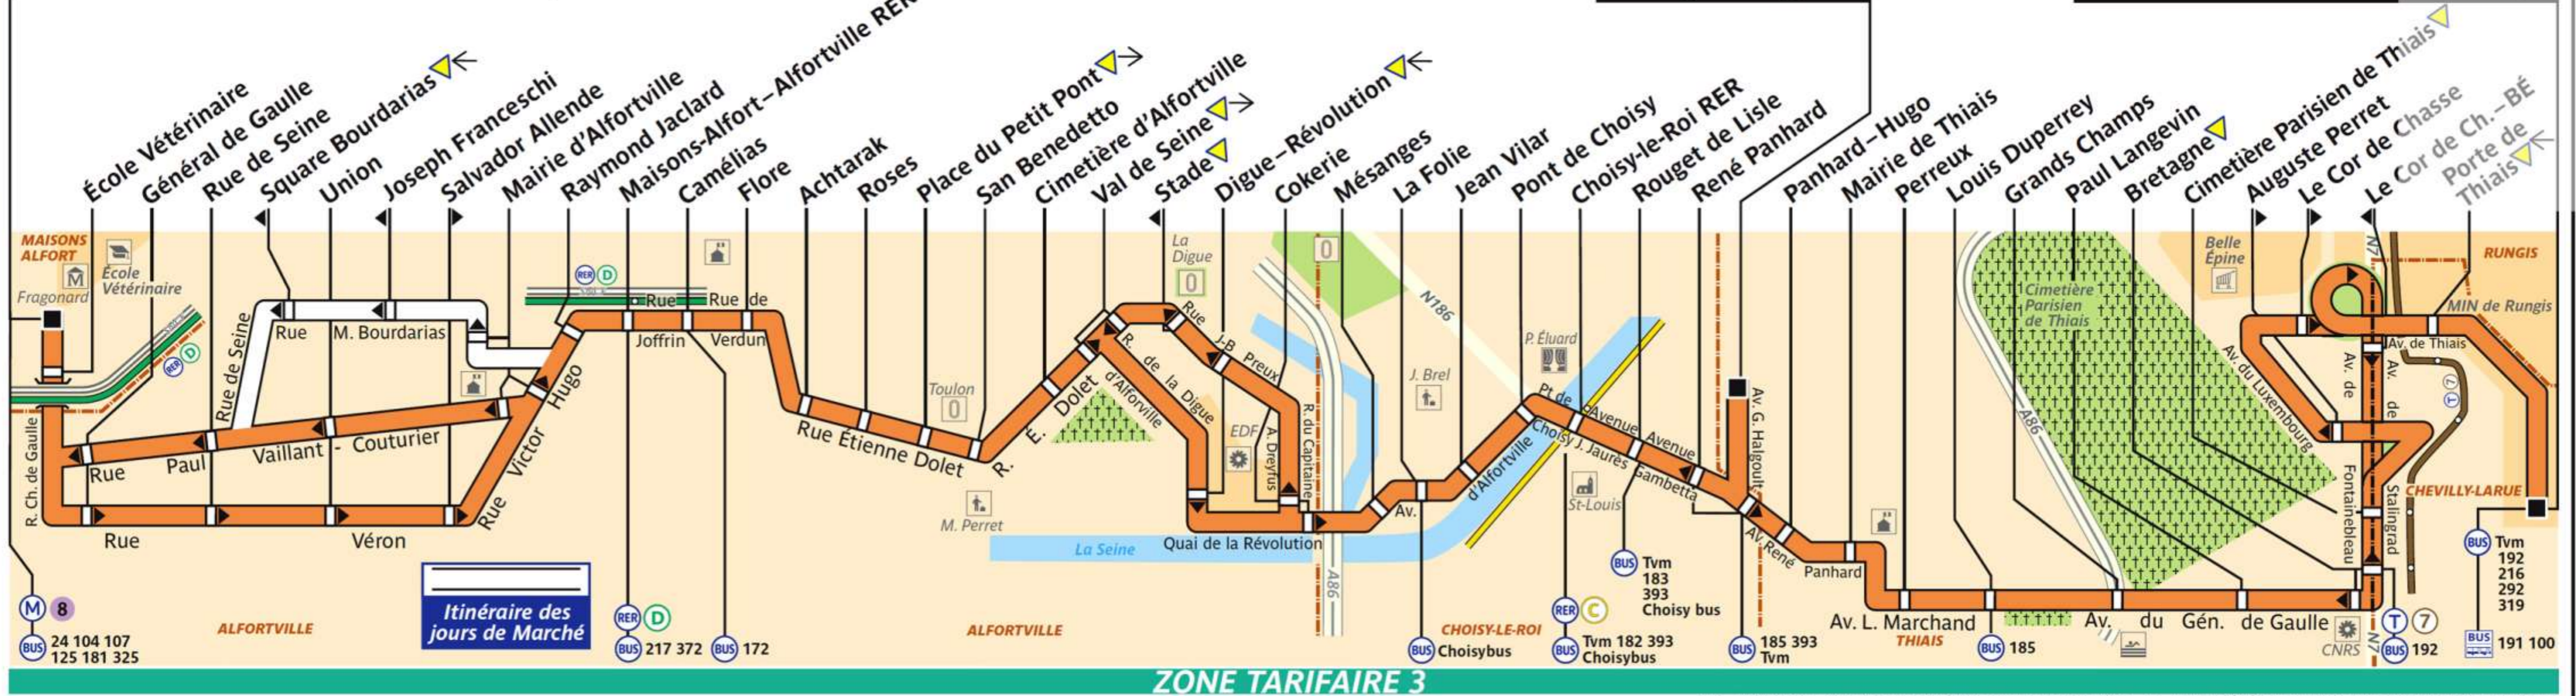

# 103

@ r ATP.fr 32 46 0,34 €/min wap.r ATP.fr RATP Service Clientèle TSA 81250 73564 Paris Cedex 12

RATP Paris Bus 103

Via - EUtouring.com  
Reproduced with Permission

 Arrêt non accessible aux UFR

## Marché International de Rungis

ZONE TARIFAIRE 3