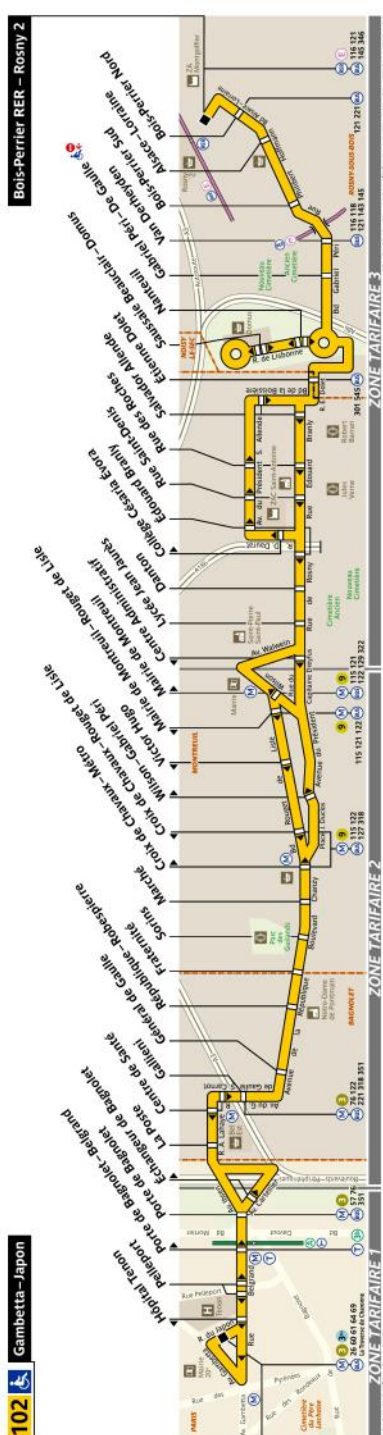

RATP Paris Bus 102 timetables and route map

Gambetta Japon to Bois-Perrier RER Rosny 2

102 Fiche Horaires

Novembre 2021

Direction **Bois Perrier RER - Rosny 2**

	Lundi à vendredi		Samedi		Dimanche et fériés	
	Premier départ	Dernier départ	Premier départ	Dernier départ	Premier départ	Dernier départ
Septembre à juin	06:00	00:30	06:00	00:30	06:50	00:30
Juillet / Août	06:00	22:30	06:00	22:30	06:50	22:30

Direction **Gambetta**

	Lundi à vendredi		Samedi		Dimanche et fériés	
	Premier départ	Dernier départ	Premier départ	Dernier départ	Premier départ	Dernier départ
Septembre à juin	05:27	00:30	05:23	00:30	07:15	00:30
Juillet / Août	05:27	22:30	5:27	22:30	07:15	22:30

102 Fiche Horaires

Arrêt non accessible aux UFR

Novembre 2021

102 Fiche Horaires

Novembre 2021

Direction **Bois Perrier RER - Rosny 2**

Intervalle entre 2 passages (en minutes)

Septembre à juin	Lundi à Vendredi	Samedi	Dimanche et fériés
Avant 07:00	12' à 18'	25' à 30'	-
07:00 à 08:15	12' à 15'	20'	30'
08:15 à 13:00	15' à 20'	20' à 22'	32' à 34'
13:00 à 17:45	14' à 20'	17' à 20'	26' à 28'
17:45 à 19:30	14' à 16'	20'	26'
Après 19:30	14' à 30'	20' à 30'	20' à 30'

102 Fiche Horaires

Novembre 2021

Direction **Gambetta**

Intervalle entre 2 passages (en minutes)

Septembre à juin	Lundi à Vendredi	Samedi	Dimanche et fériés
Avant 07:00	12' à 25'	20' à 37'	-
07:00 à 08:15	12' à 13'	17' à 20'	35'
08:15 à 13:00	15' à 21'	20' à 21'	27' à 33'
13:00 à 17:45	13' à 21'	18' à 20'	25' à 30'
17:45 à 19:30	15' à 16'	17' à 22'	25'
Après 19:30	13' à 30'	22' à 30'	20' à 30'