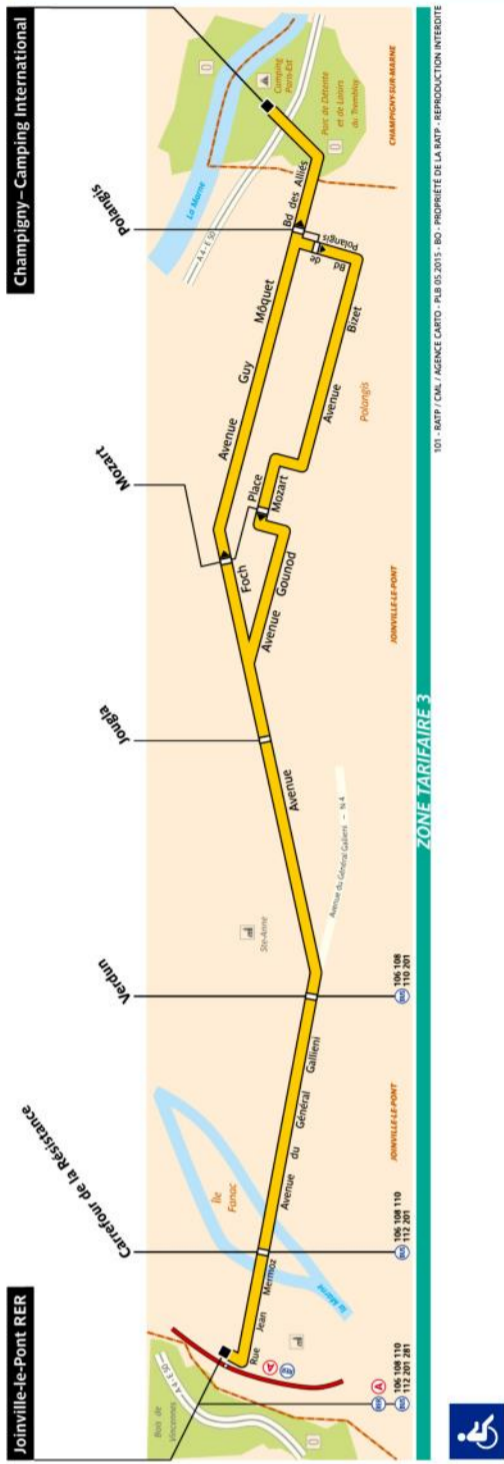

Paris bus timetables

Helping you discover more of Paris Eutouring.com

See more Paris bus routes
Eutouring.com/paris_bus_route_maps.html

Useful French to English translations

Lundi a vendredi - Monday to Friday
Samedi - Saturday
Dimanche et fetes - Sunday and holidays
Premier depart - First departure
Dernier - Latest departure
Toute l'annee - All year
Avant - Before
Apres - After
Intervalle entre 2 passages (en minutes)
Interval between 2 passes (in minutes)

RATP Paris Bus 101 timetables and route map

Joinville-le-Pont RER to Champigny Camping International

101 Fiche Horaires

Septembre 2021

Direction **Joinville-Le-Pont**

Lundi à samedi	Septembre à juin	Juillet / Août
Premier départ:	06:00	05:52
Dernier départ:	22:30	1:05

Dimanche	Septembre à juin	Juillet / Août
Premier départ:	07:00	06:52
Dernier départ:	22:30	01:05

Direction **Champigny – Camping International**

Lundi à samedi	Septembre à juin	Juillet / Août
Premier départ:	05:52	06:00
Dernier départ:	22:20	01:16

Dimanche	Septembre à juin	Juillet / Août
Premier départ:	06:52	07:00
Dernier départ:	22:20	01:16

Nous nous efforçons de respecter au mieux ces horaires donnés à titre indicatif, en fonction des conditions de circulation.

ratp.fr | applis RATP @ClientsRATP
34 24 (service gratuit + prix appel)
Service clientèle RATP • TSA 81250 • 75564 Paris Cedex 12

101 Fiche Horaires

Septembre 2021

101 Fiche Horaires

Septembre 2021

Direction **Joinville-Le-Pont**

Septembre - juin

Lundi à vendredi										
06:00	un bus toutes les 15'	09:46	10:16	10:46	11:16	11:46	12:16	12:46	13:16	13:46
14:16	14:46	15:16	15:46	16:16	un bus toutes les 15'	20:30	21:00	21:30	22:00	22:20

Samedi												
06:00	06:30	07:00	07:30	08:00	08:30	09:00	09:30	10:00	10:30	11:00	11:30	12:00
12:30	13:00	13:30	14:00	14:30	15:00	15:30	16:00	16:30	17:00	17:30	18:00	18:30
19:00	19:30	20:00	20:30	21:00	21:30	22:00	22:20					

Dimanche												
07:00	07:30	08:00	08:30	09:00	09:30	10:00	10:30	11:00	11:30	12:00	12:30	13:00
13:30	14:00	14:30	15:00	15:30	16:00	16:30	17:00	17:30	18:00	18:30	19:00	19:30
20:00	20:30	21:00	21:30	22:00	22:20							

juillet - août

Lundi à vendredi										
05:52	06:22	06:52	07:22	07:52	08:22	08:52	09:20	un bus toutes les 15'	21:35	22:05
22:35	23:05	23:35	00:05	00:35	01:05					

Samedi										
05:52	06:22	06:52	07:22	07:52	08:22	08:52	09:20	un bus toutes les 15'	12:50	13:20
13:50	14:20	14:50	15:20	15:50	16:20	un bus toutes les 15'	21:05	21:35	22:05	22:35
23:05	23:35	00:05	00:35	01:05						

Dimanche										
06:52	07:22	07:52	08:22	08:52	09:20	un bus toutes les 15'	13:20	13:50	14:20	14:50
15:20	15:50	16:20	16:50	17:20	un bus toutes les 15'	21:05	21:35	22:05	22:35	23:05
23:35	00:05	00:35	01:05							

101 Fiche Horaires

Septembre 2021

Direction **Champigny – Camping International**

Septembre - juin

Lundi à vendredi										
05:52	un bus toutes les 15'	09:35	10:05	10:35	11:05	11:35	12:05	12:35	13:05	13:35
14:05	14:35	15:05	15:35	16:05	un bus toutes les 15'	20:20	20:50	21:20	21:50	22:20

Samedi												
05:52	06:22	06:52	07:22	07:52	08:22	08:52	09:22	09:52	10:22	10:52	11:22	11:52
12:22	12:52	13:22	13:52	14:22	14:52	15:22	15:52	16:22	16:52	17:22	17:52	18:22
18:52	19:22	19:52	20:22	20:52	21:22	21:52	22:20					

Dimanche												
06:52	07:22	07:52	08:22	08:52	09:22	09:52	10:22	10:52	11:22	11:52	12:22	12:52
13:22	13:52	14:22	14:52	15:22	16:52	16:22	16:52	17:22	17:52	18:22	18:52	19:22
19:52	20:22	20:52	21:22	21:52	22:20							

Juillet - août

Lundi à vendredi										
06:00	06:30	07:00	07:30	08:00	08:30	09:00	09:31	un bus toutes les 15'	21:44	22:14
22:44	23:14	23:44	0:14	0:44	1:16					

Samedi										
06:00	06:30	07:00	07:30	08:00	08:30	09:00	09:31	un bus toutes les 15'	13:01	13:31
14:01	14:31	15:01	15:31	16:01	16:31	un bus toutes les 15'	21:14	21:44	22:14	22:34
23:04	23:34	0:04	0:34	1:04	1:16					

Dimanche										
07:00	07:30	08:00	08:30	09:00	09:31	un bus toutes les 15'	13:31	13:46	14:01	14:31
15:01	15:31	16:01	16:31	17:01	17:31	un bus toutes les 15'	21:14	21:44	22:14	22:34
23:04	23:34	0:04	0:34	1:04	1:16					

Nous nous efforçons de respecter au mieux ces horaires donnés à titre indicatif, en fonction des conditions de circulation.

ratp.fr | applis RATP 34 24 (service gratuit + prix appel) @ClientsRATP Service clientèle RATP TSA 81250 • 75564 Paris Cedex 12

Paris tourist information
www.eutouring.com

© Eutouring.com

Related Paris transport maps

- Paris Metro Maps
- Orly Airport shuttle services
- CDG Airport shuttle services
- RER train lines
- Paris tramway lines
- Paris buses