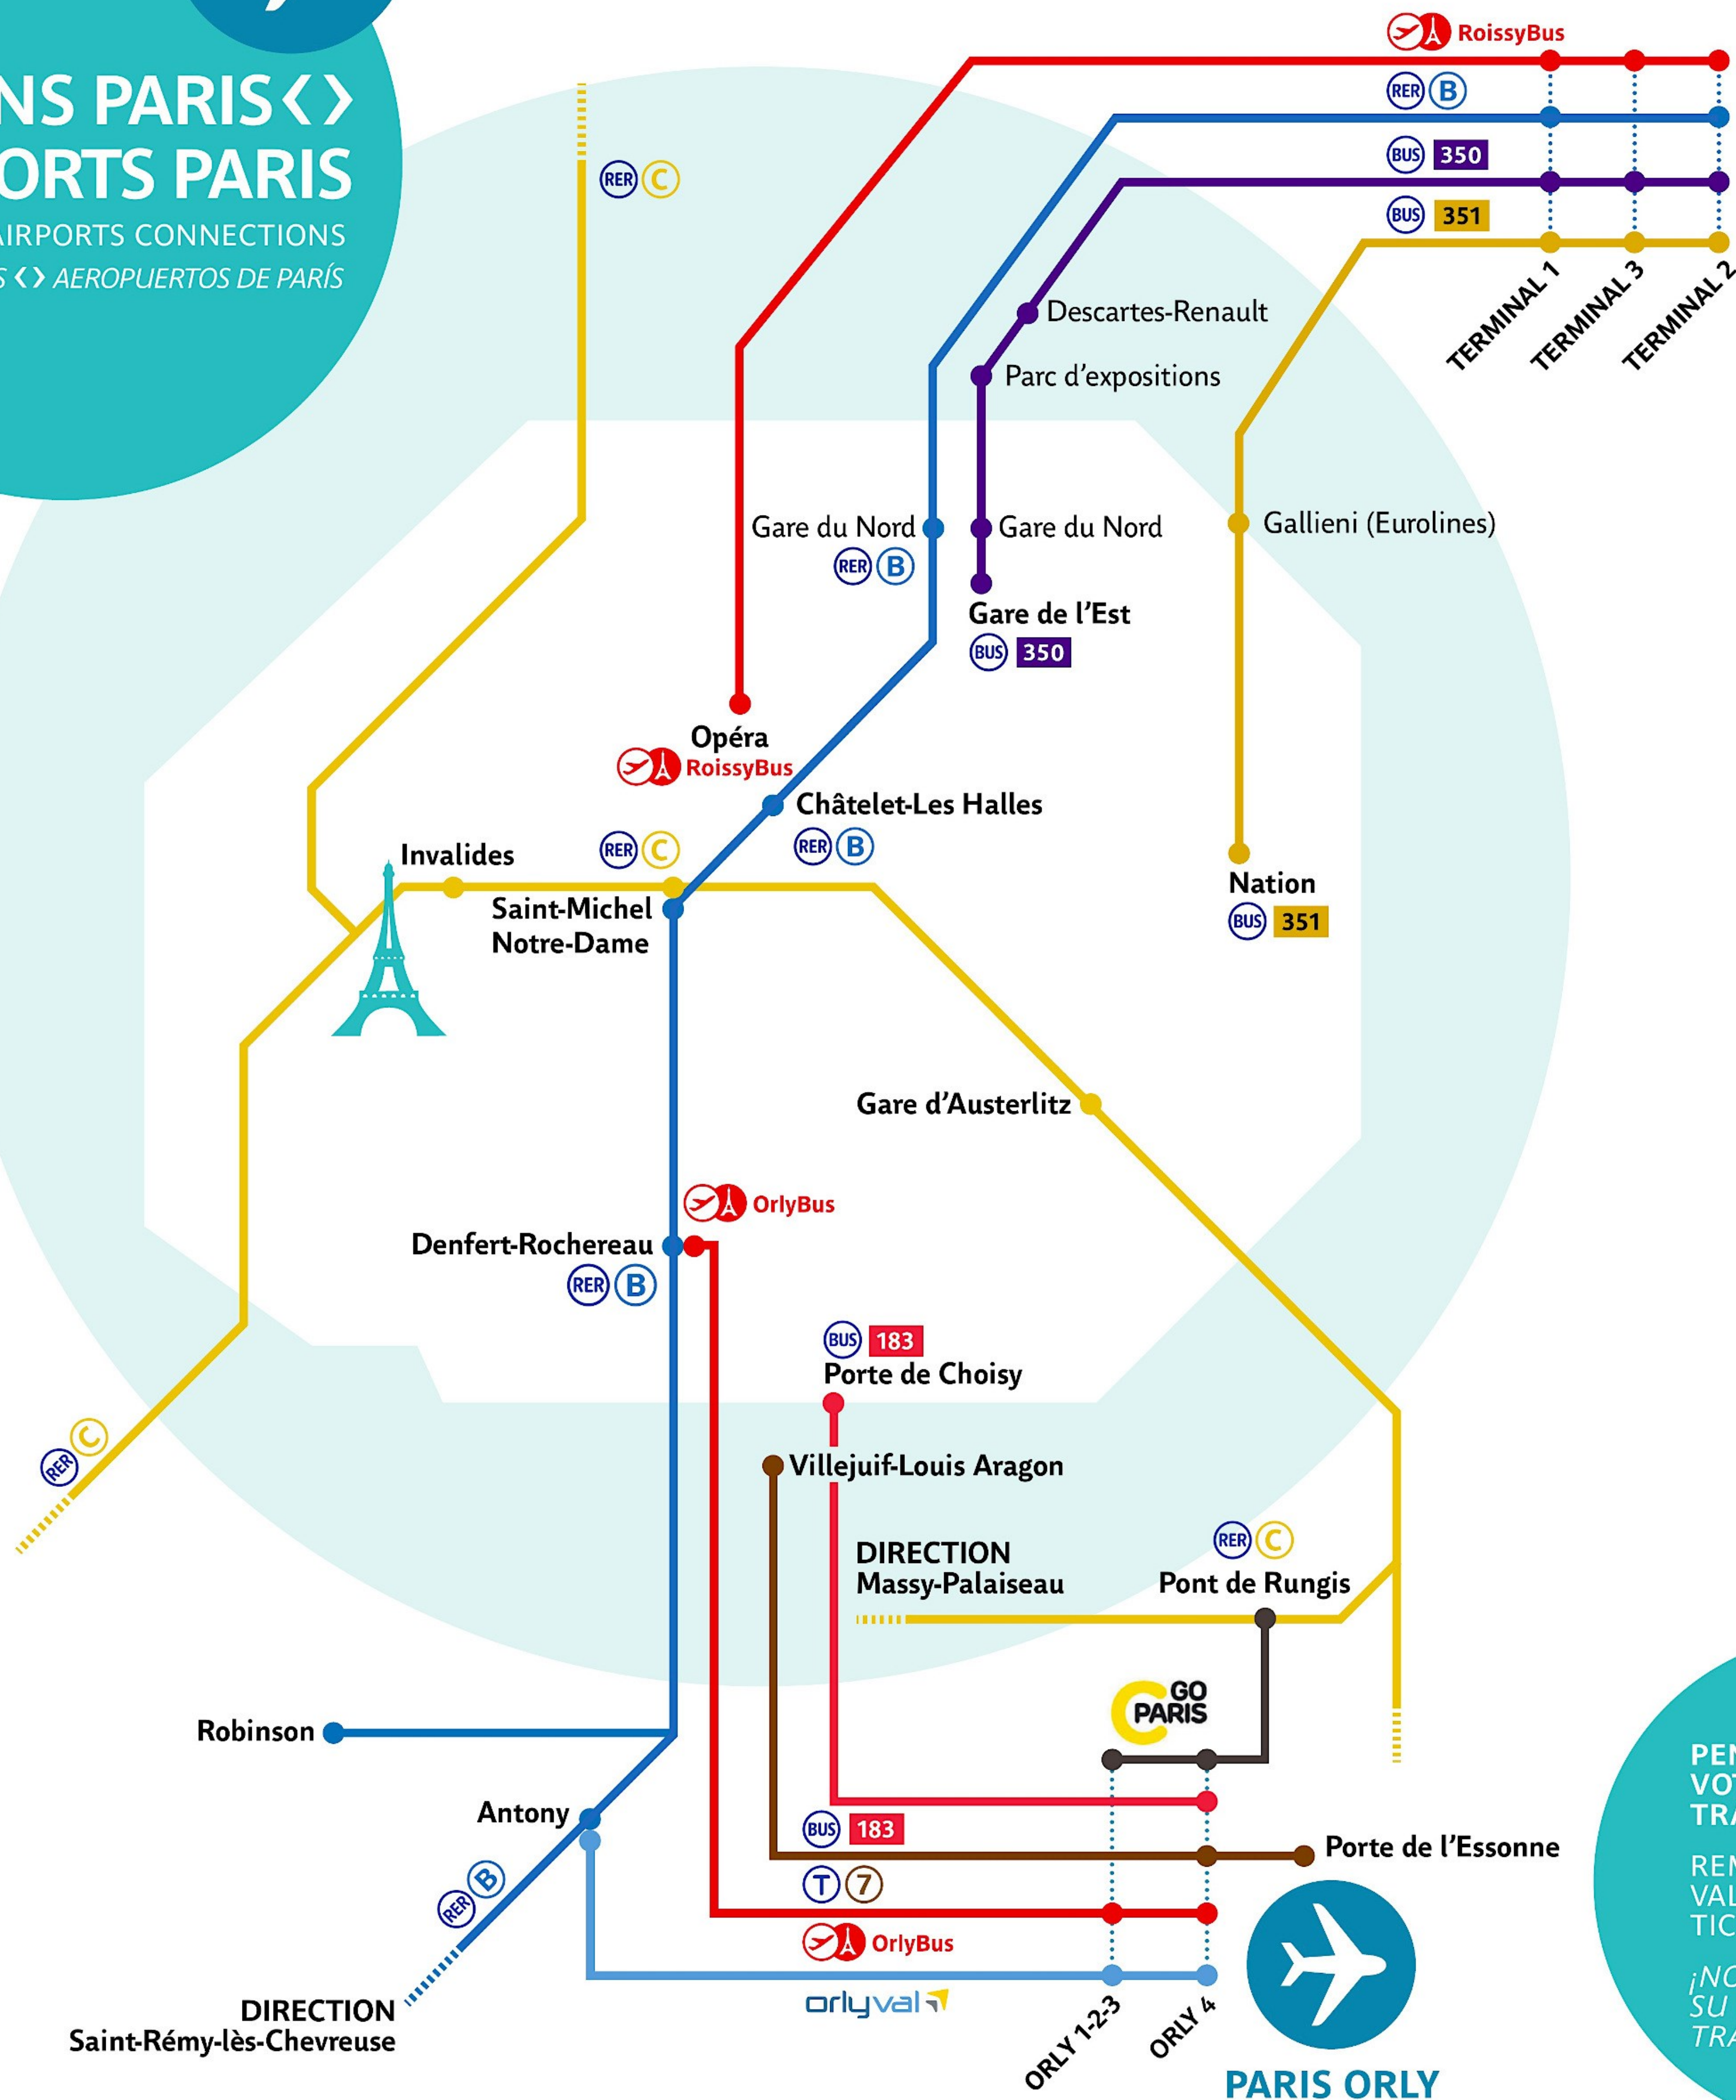

Public transport map for Paris airports

Map showing main public transport options for CDG airport and Orly airport in Paris France

[more Paris transport options](#)

LIAISONS PARIS <> AÉROPORTS PARIS
 PARIS <> PARIS AIRPORTS CONNECTIONS
 CONEXIONES PARÍS <> AEROPUERTOS DE PARÍS

PARIS CHARLES DE GAULLE

links to latest maps and timetables

PENSEZ À VALIDER VOTRE TITRE DE TRANSPORT !

REMEMBER TO VALIDATE YOUR TICKET!

¡NO OLVIDE VALIDAR SU BILLETE DE TRANSPORTE!

Related Paris transport maps

- [Paris Metro Maps](#)
- [Orly Airport shuttle services](#)
- [CDG Airport shuttle services](#)
- [RER train lines](#)
- [Paris tramway lines](#)
- [Paris buses](#)