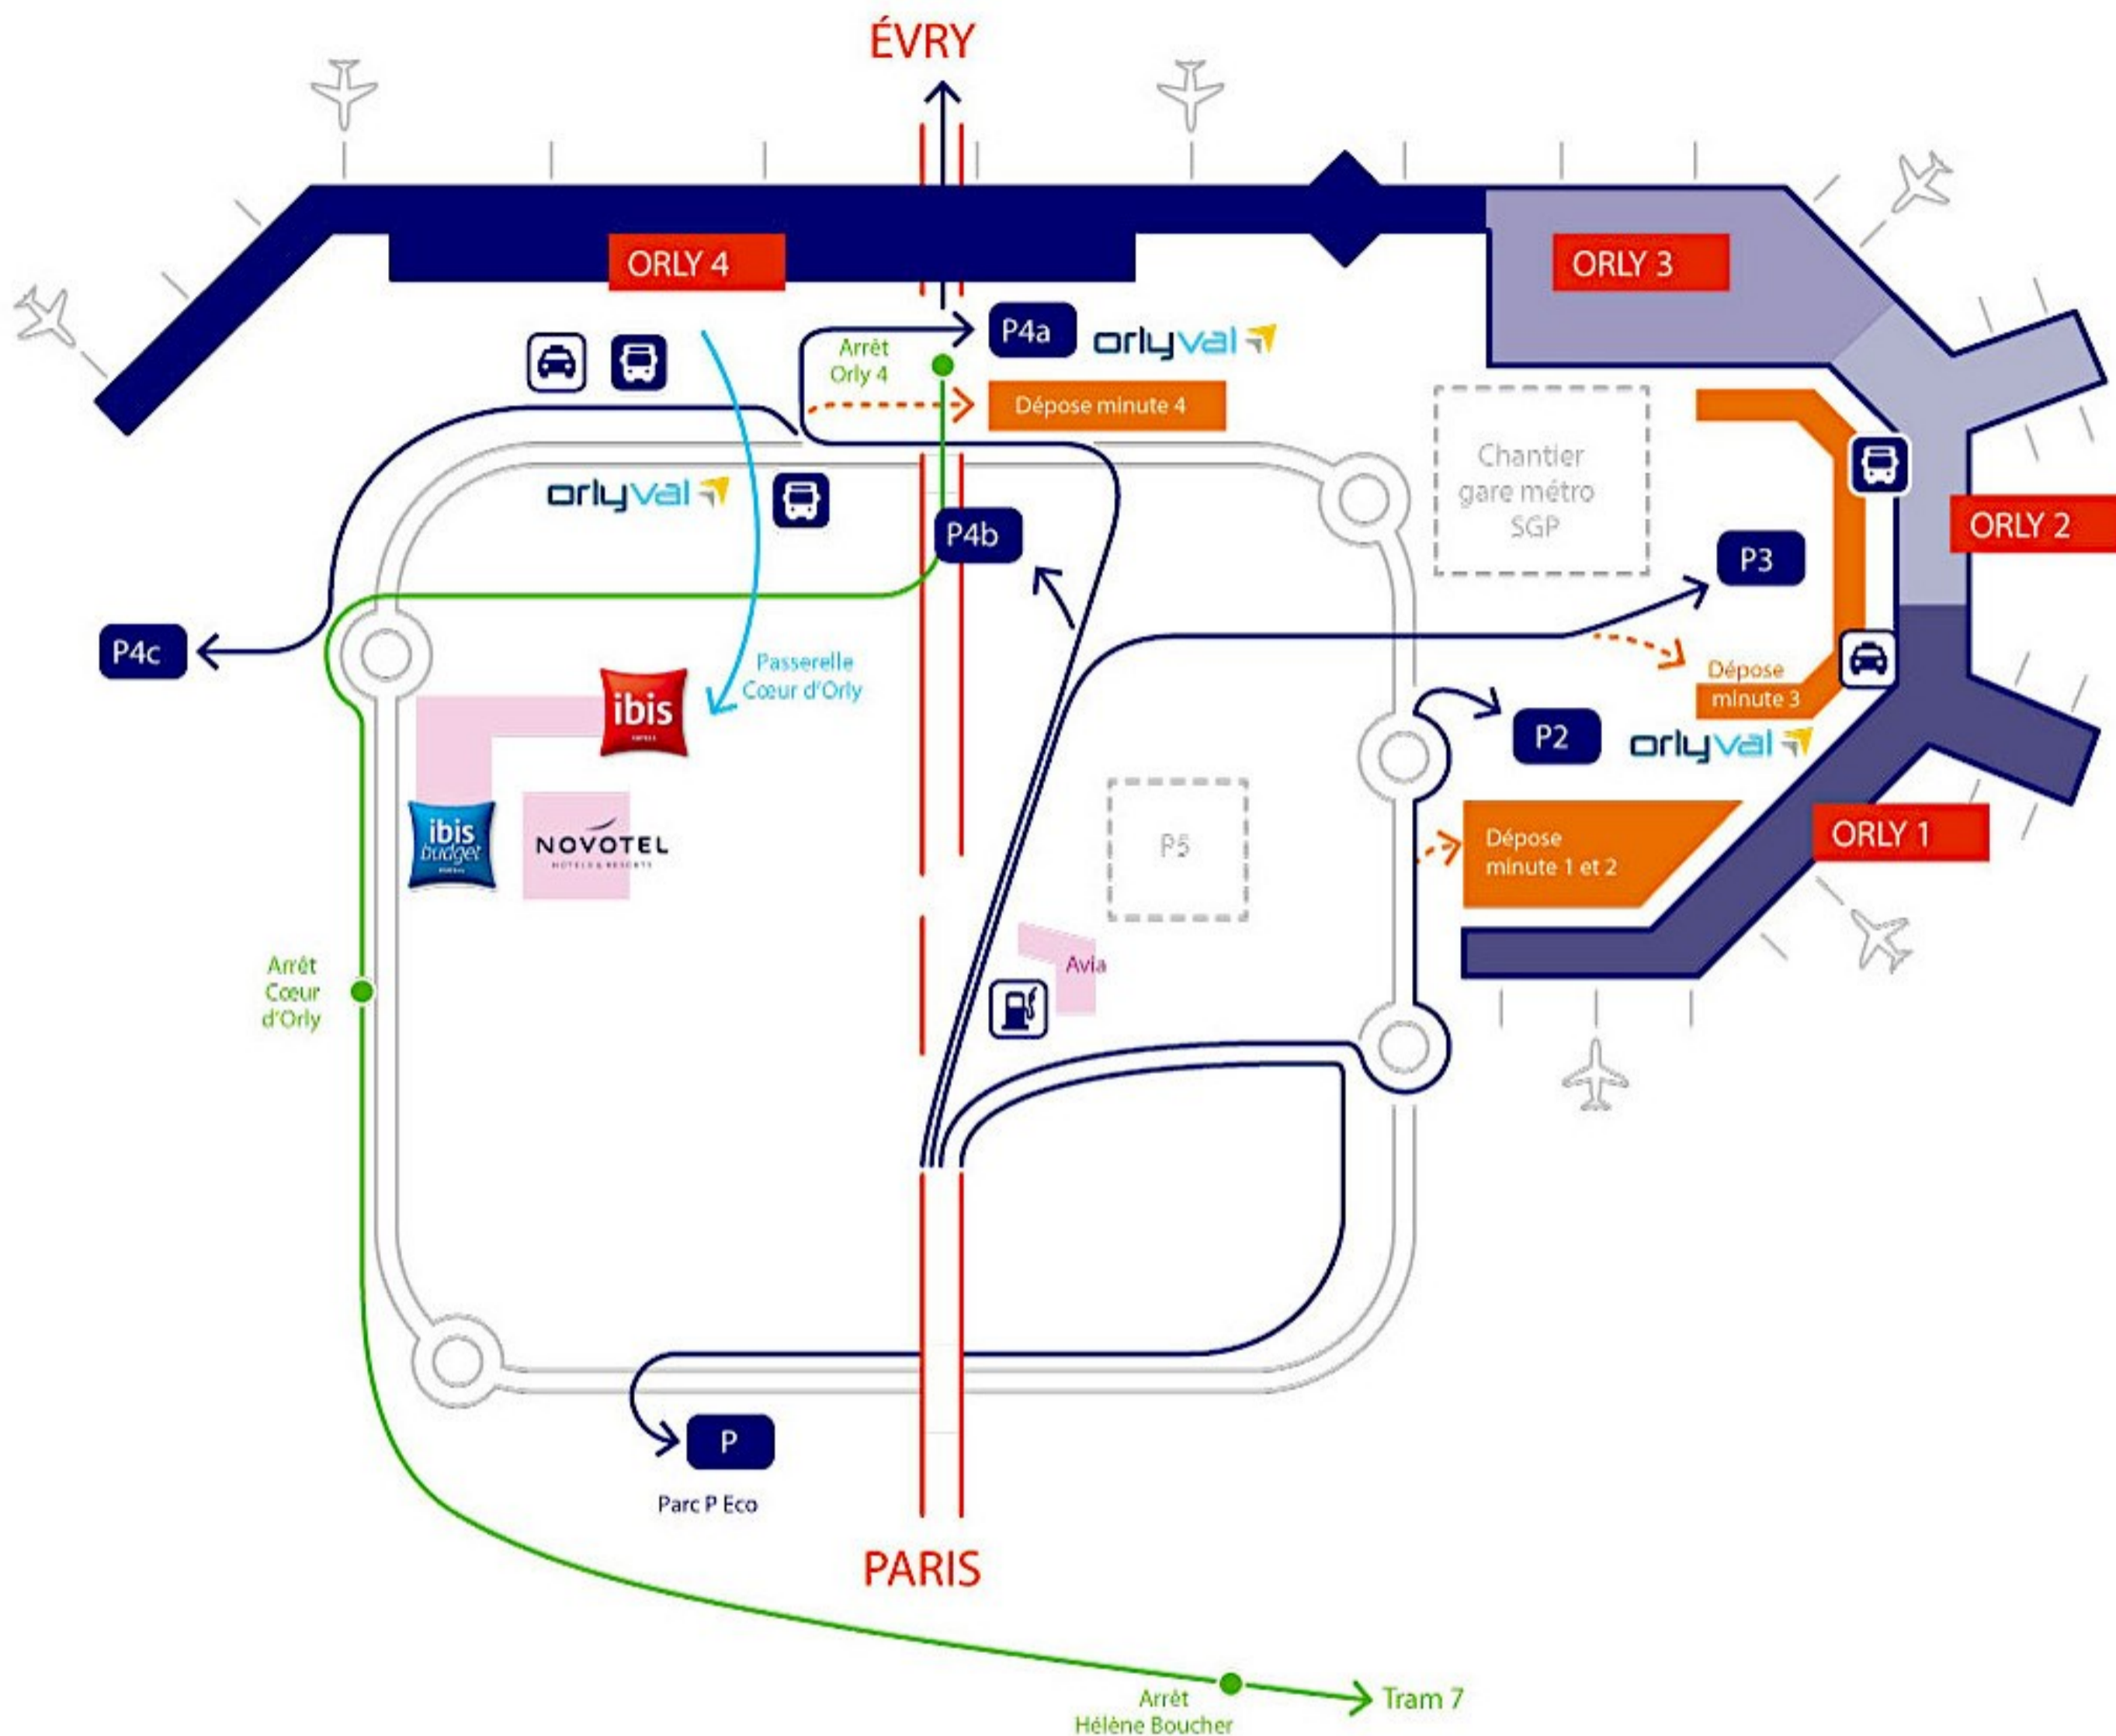

# Paris Orly Airport plan

Via - [EUtouring.com](http://EUtouring.com)

Orly terminal plans of bus stops, taxi station, parking and drop off points

[Orly Airport Transport Options](#)

Gare routière

Station service

Station Taxis

Un service gratuit de navettes fonctionne 7j/7\* entre les terminaux et les parkings.

\*Les navettes parking circulent H24, toute l'année. Fréquence toutes les 10'.

P2 Parking

Navette reliant gratuitement les terminaux entre 6h00 et 23h35

Paris tourist information

[www.eutouring.com](http://www.eutouring.com)

© EUtouring.com

Related Paris transport maps

- [Paris Metro Maps](#)
- [Orly Airports shuttle services](#)
- [CDG Airport shuttle services](#)
- [RER train lines](#)
- [Paris tramway lines](#)
- [Paris buses](#)