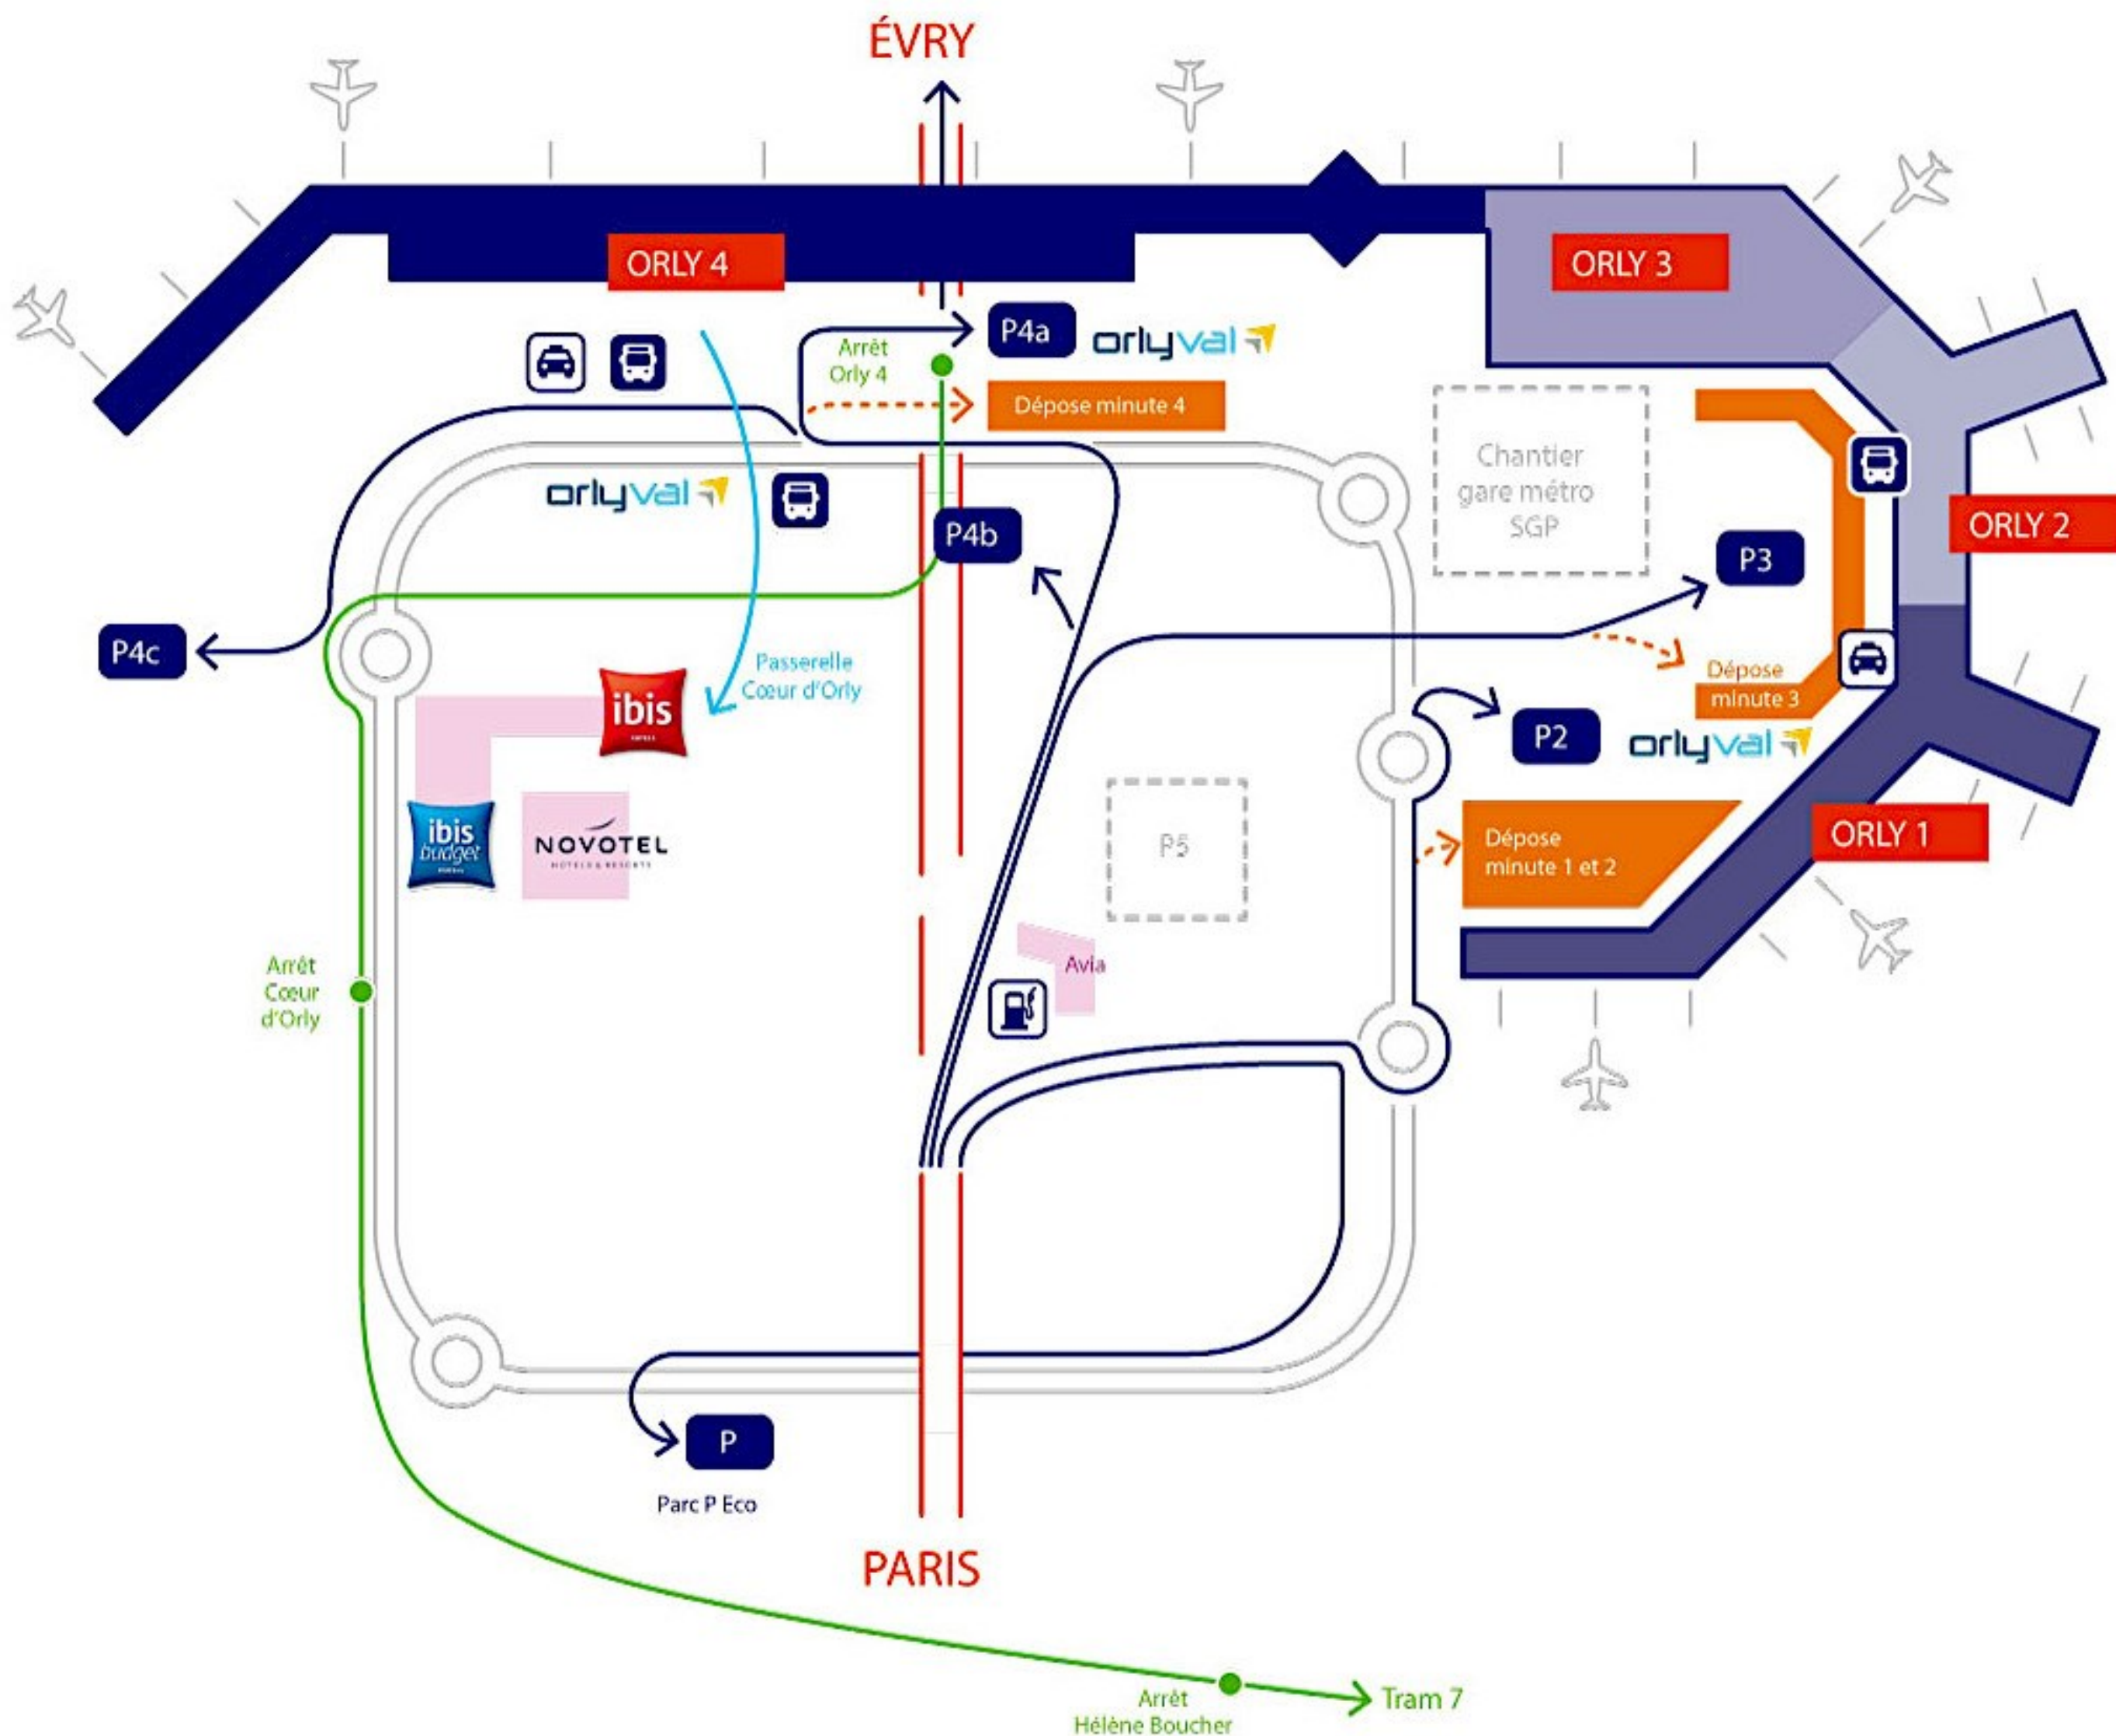

Paris Orly Airport plan

Via - EUtouring.com

Orly terminal plans of bus stops, taxi station, parking and drop off points

[Orly Airport Transport Options](#)

Gare routière Station service Station Taxis

Parking Navette reliant gratuitement les terminaux entre 6h00 et 23h35

Un service gratuit de navettes fonctionne 7j/7* entre les terminaux et les parkings.

*Les navettes parking circulent H24, toute l'année. Fréquence toutes les 10'.

Paris tourist information

www.eutouring.com

© EUtouring.com

Related Paris transport maps

- [Paris Metro Maps](#)
- [Orly Airports shuttle services](#)
- [CDG Airport shuttle services](#)
- [RER train lines](#)
- [Paris tramway lines](#)
- [Paris buses](#)