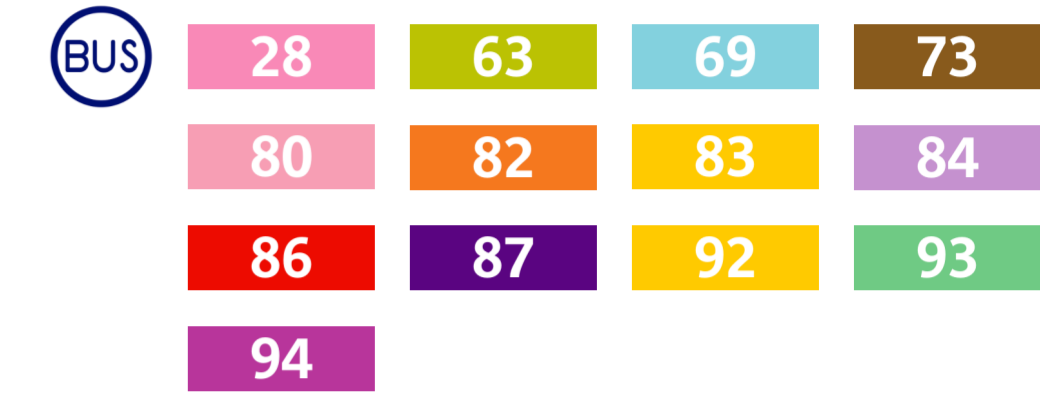

Paris Metro lines for Les Invalides

Train lines for Les Invalides

Buses for Les Invalides

Daytime buses

Noctilien night buses

Paris sightseeing tour buses

Les Invalides plans, guides and information

- Les Invalides Construction history
- Les Invalides Royal Church
- Les Invalides Dome les Invalides
- Les Invalides North Facade Details
- Les Invalides Napoleon 1st Statue
- Les Invalides Murals of J Parrocel
- Les Invalides The Grand Salon
- Les Invalides Musee Plans Reliefs Access
- Les Invalides Musee Liberation Guide
- Les Invalides De Louvois Skylight