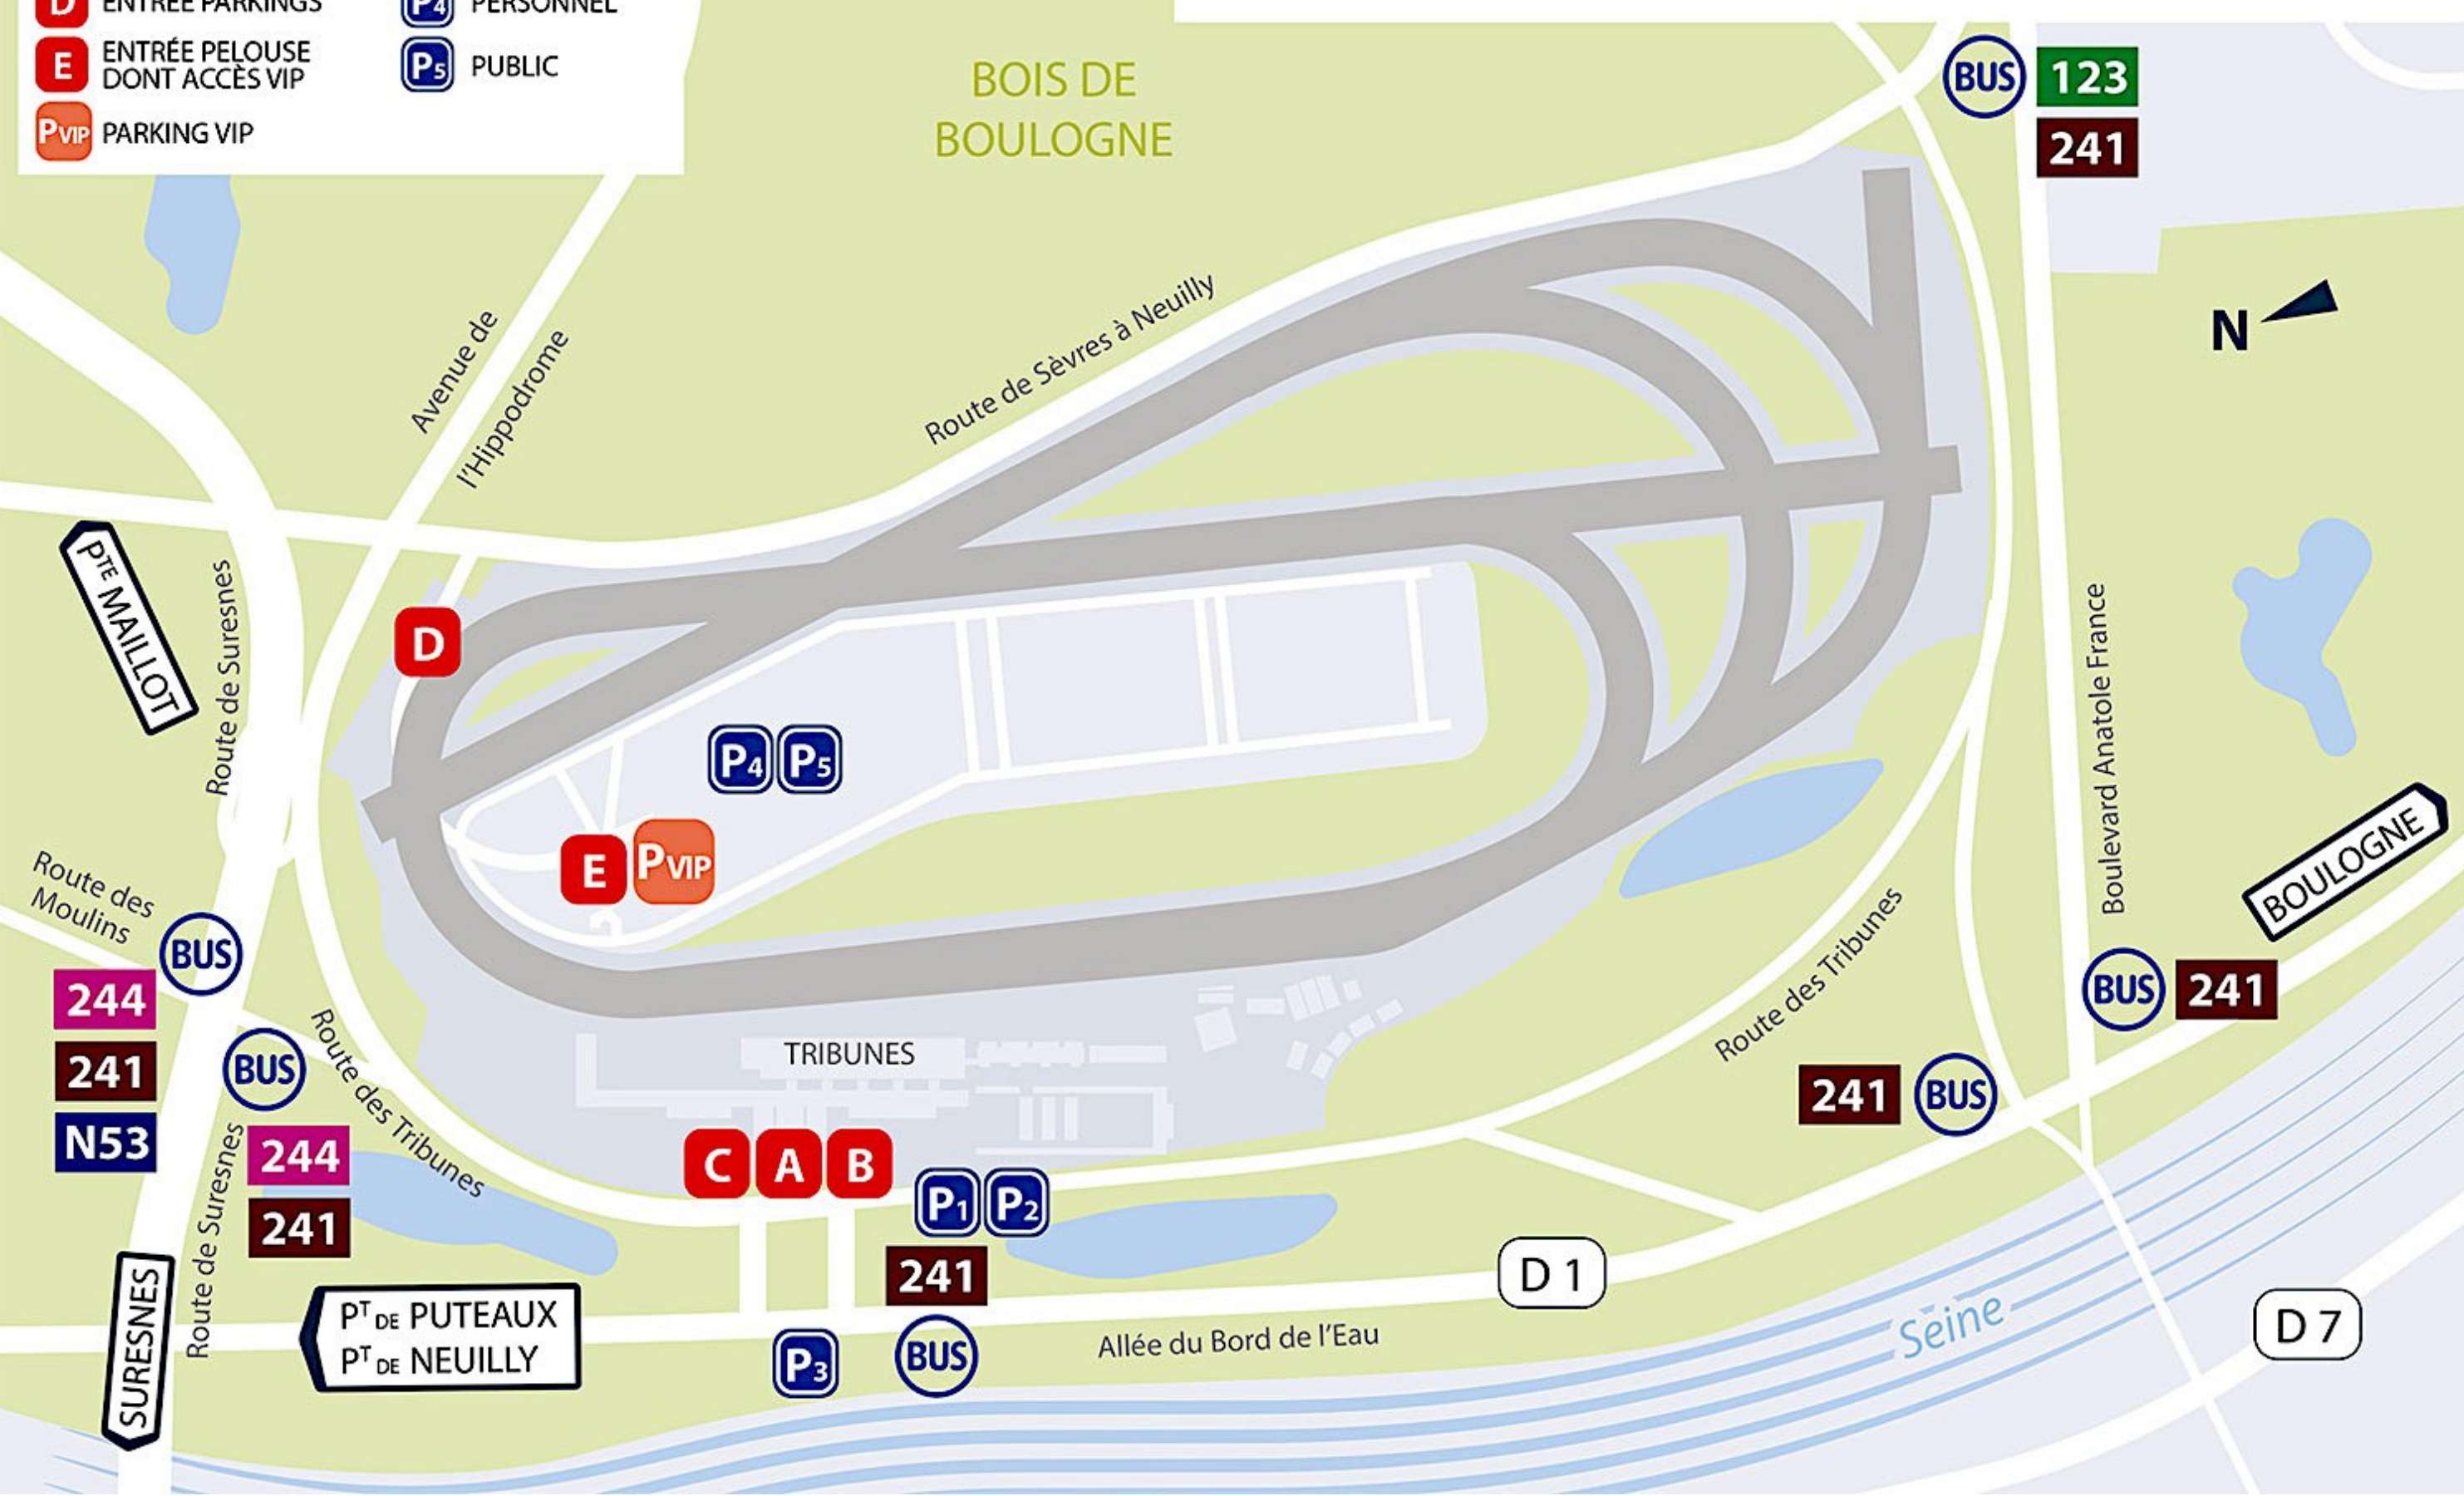

Hippodrome de Longchamp in Paris

Via - EUtouring.com

Plan of car parks, bus stops and entrances for Hippodrome de Longchamp in Paris France

* [Longchamp transport](#)

* [Paris transport](#)

- A** GRILLE D'HONNEUR
- B** ENTRÉE BALANCES
- C** ENTRÉE JARDIN
- D** ENTRÉE PARKINGS
- E** ENTRÉE PELOUSE DONT ACCÈS VIP
- PVIP** PARKING VIP
- P1** PROPRIÉTAIRES
- P2** ENTRAINEURS / JOCKEYS
- P3** PRESSE
- P4** PERSONNEL
- P5** PUBLIC

PTE DE PASSY
PTE DE LA MUETTE

Hippodrome de ParisLongchamp PLAN D'ACCÈS

Paris tourist information
www.eutouring.com

© EUtouring.com

Related Paris transport maps

- [Paris Metro Maps](#)
- [Orly Airport shuttle services](#)
- [CDG Airport shuttle services](#)
- [RER train lines](#)
- [Paris tramway lines](#)
- [Paris buses](#)