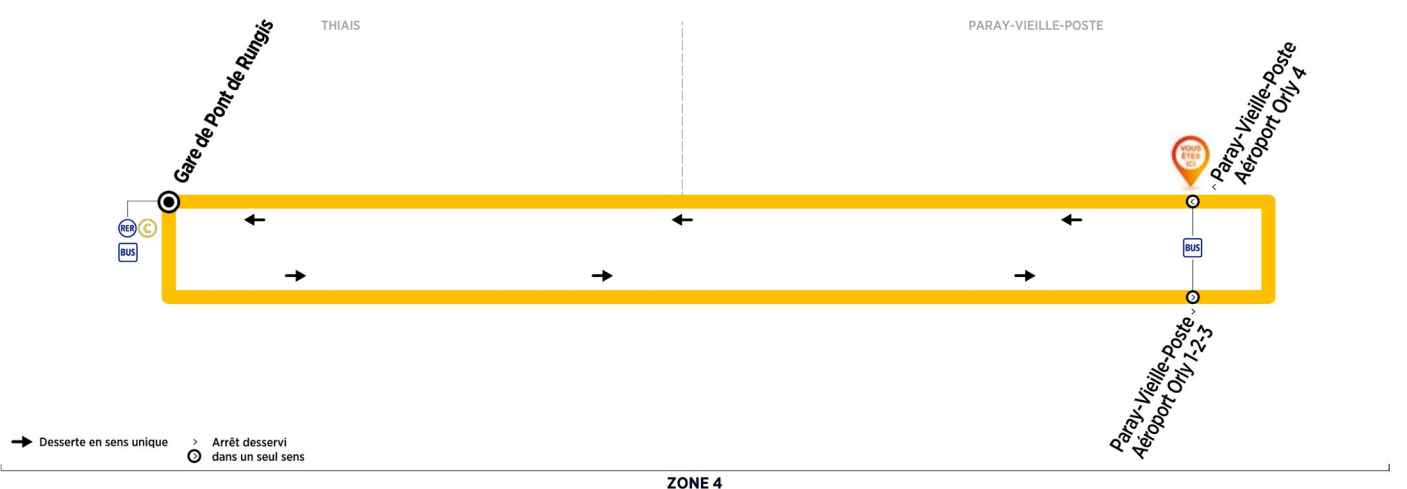

Go C Paris bus timetables and route map

Orly 4, Orly 1-2-3 to Gare de Pont de Rungis

Paray-Vieille-Poste Aéroport Orly 1-2-3

No Longer Running

→ Gare de Pont de Rungis → Aéroport Orly 1-2-3

Horaires valables du 19 mars 2019 au 31 décembre 2020
See alternatives for Orly Airport
www.eutouring.com/orly_airport_shuttle_services.html

Du lundi au dimanche et jours fériés

0h	1h	2h	3h	4h	5h	6h	7h	8h	9h	10h	11h	12h	13h	14h	15h	16h	17h	18h	19h	20h	21h	22h	23h	
					07	07	09	09	09	09	09	09	09	09	09	09	09	09	09	09	09	07	10	
					22	24	24	24	24	24	24	24	24	24	24	24	24	24	24	24	24	22	20	25
					37	39	39	39	39	39	39	39	39	39	39	39	39	39	39	39	39	37	37	
					52	52	54	54	54	54	54	54	54	54	54	54	54	54	54	54	54	52	54	

Paray-Vieille-Poste Aéroport Orly 1-2-3

→ Aéroport Orly 4 → Gare de Pont de Rungis

Horaires valables du 19 mars 2019 au 31 décembre 2020

Du lundi au dimanche et jours fériés

0h	1h	2h	3h	4h	5h	6h	7h	8h	9h	10h	11h	12h	13h	14h	15h	16h	17h	18h	19h	20h	21h	22h	23h	
					03	03	04	04	04	04	04	04	04	04	04	04	04	04	04	04	04	03	06	
					18	19	19	19	19	19	19	19	19	19	19	19	19	19	19	19	19	18	16	21
					33	34	34	34	34	34	34	34	34	34	34	34	34	34	34	34	34	33	33	
					48	48	49	49	49	49	49	49	49	49	49	49	49	49	49	49	49	48	50	