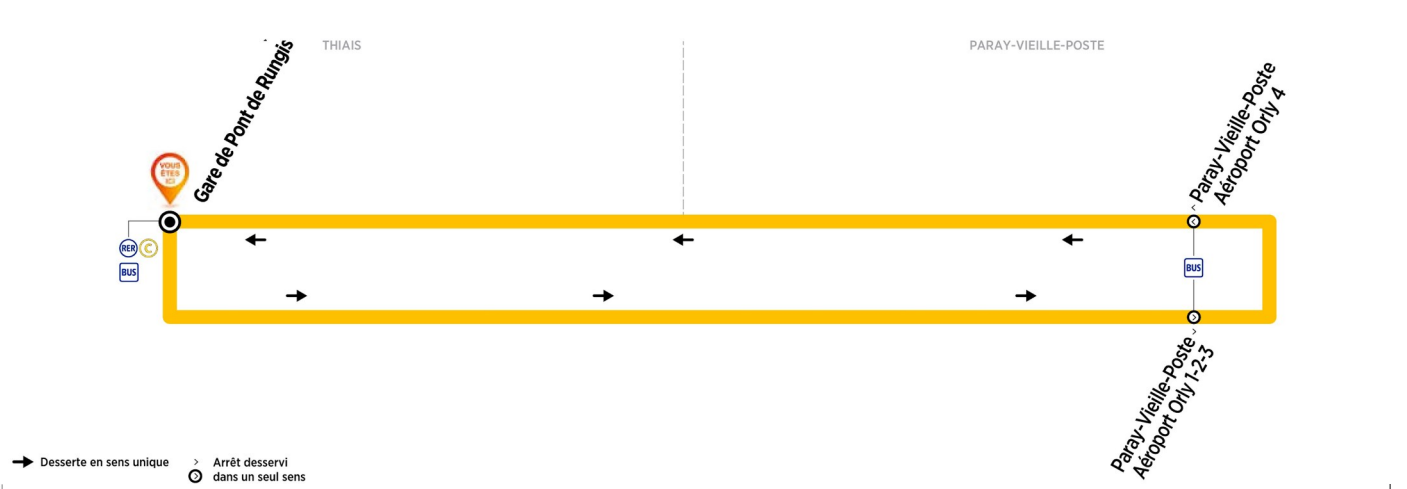

Gare de Pont de Rungis

→ Aéroport Orly 1-2-3 → Aéroport Orly 4

Horaires valables du 19 mars 2019 au 31 décembre 2020

Du lundi au dimanche et jours fériés

0h	1h	2h	3h	4h	5h	6h	7h	8h	9h	10h	11h	12h	13h	14h	15h	16h	17h	18h	19h	20h	21h	22h	23h	
					13	13	13	13	13	13	13	13	13	13	13	13	13	13	13	13	13	11	01	
					28	28	28	28	28	28	28	28	28	28	28	28	28	28	28	28	28	28	28	16
					43	43	43	43	43	43	43	43	43	43	43	43	43	43	43	43	43	43	45	
					58	58	58	58	58	58	58	58	58	58	58	58	58	58	58	58	58	58	58