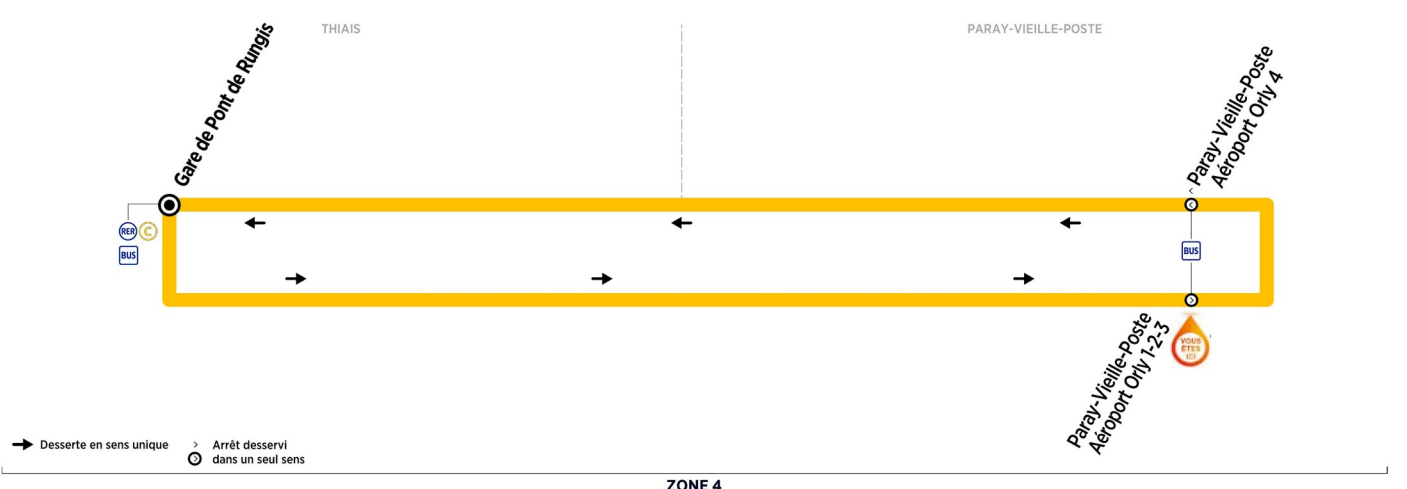

Du lundi au dimanche et jours fériés

0h	1h	2h	3h	4h	5h	6h	7h	8h	9h	10h	11h	12h	13h	14h	15h	16h	17h	18h	19h	20h	21h	22h	23h	
					07	07	09	09	09	09	09	09	09	09	09	09	09	09	09	09	09	07	10	
					22	24	24	24	24	24	24	24	24	24	24	24	24	24	24	24	24	22	20	25
					37	39	39	39	39	39	39	39	39	39	39	39	39	39	39	39	39	37	37	
					52	52	54	54	54	54	54	54	54	54	54	54	54	54	54	54	54	52	54	

Paray-Vieille-Poste Aéroport Orly 1-2-3

→ Aéroport Orly 4 → Gare de Pont de Rungis

Horaires valables du 19 mars 2019 au 31 décembre 2020

Du lundi au dimanche et jours fériés

0h	1h	2h	3h	4h	5h	6h	7h	8h	9h	10h	11h	12h	13h	14h	15h	16h	17h	18h	19h	20h	21h	22h	23h	
					03	03	04	04	04	04	04	04	04	04	04	04	04	04	04	04	04	03	06	
					18	19	19	19	19	19	19	19	19	19	19	19	19	19	19	19	19	18	16	21
					33	34	34	34	34	34	34	34	34	34	34	34	34	34	34	34	34	33	33	
					48	48	49	49	49	49	49	49	49	49	49	49	49	49	49	49	49	48	50	