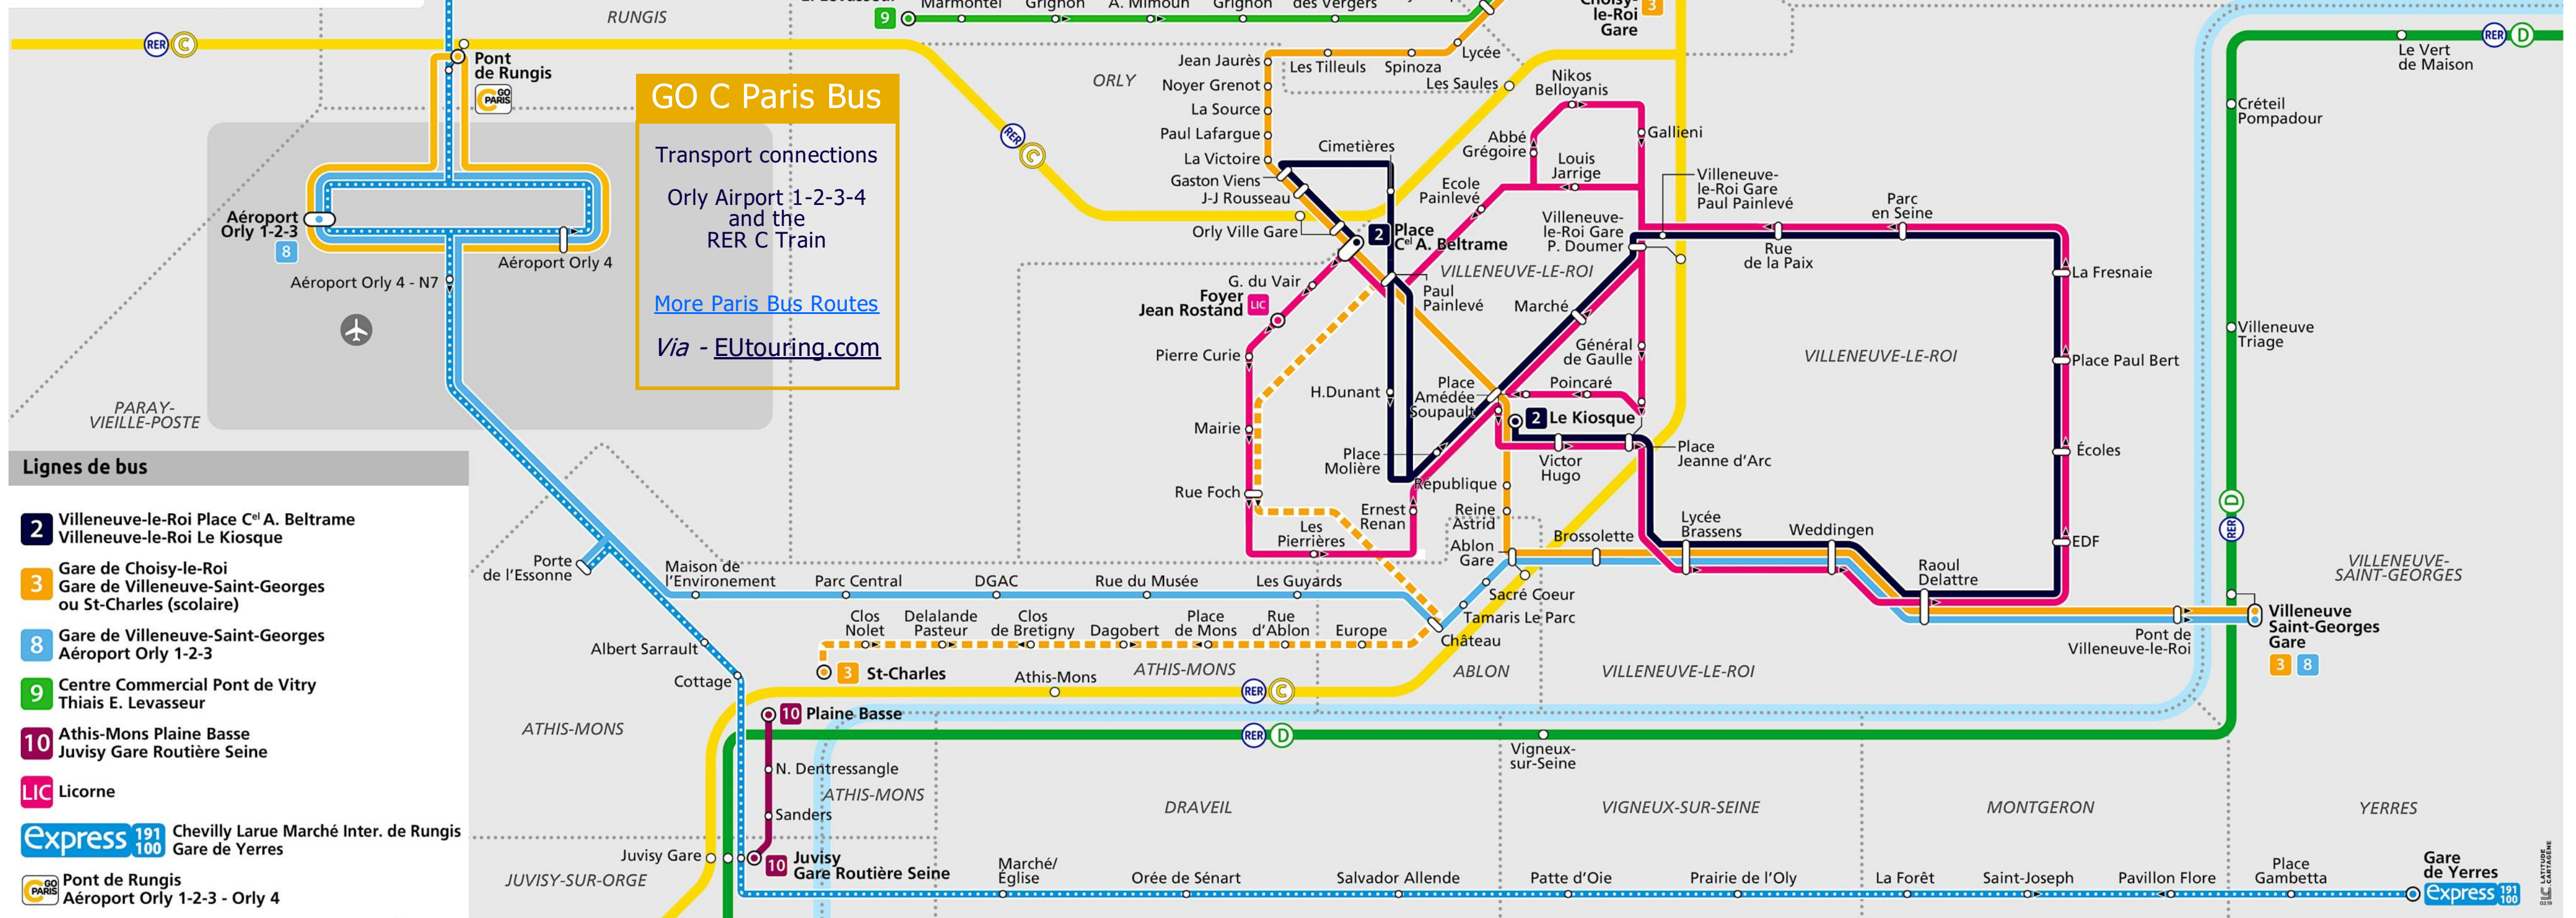

Le Réseau Bord de l'Eau et le Réseau Keolis Orly Rungis

GO C Paris Bus

Transport connections
 Orly Airport 1-2-3-4
 and the
 RER C Train

[More Paris Bus Routes](#)
 Via - [EUtouring.com](#)

Lignes de bus

- 2** Villeneuve-le-Roi Place C^el A. Beltrame
 Villeneuve-le-Roi Le Kiosque
- 3** Gare de Choisy-le-Roi
 Gare de Villeneuve-Saint-Georges
 ou St-Charles (scolaire)
- 8** Gare de Villeneuve-Saint-Georges
 Aéroport Orly 1-2-3
- 9** Centre Commercial Pont de Vitry
 Thiais E. Levasseur
- 10** Athis-Mons Plaine Basse
 Juvisy Gare Routière Seine
- LIC** Licorne
- Express 191/100** Chevilly Larue Marché Inter. de Rungis
 Gare de Yerres
- GO PARIS** Pont de Rungis
 Aéroport Orly 1-2-3 - Orly 4