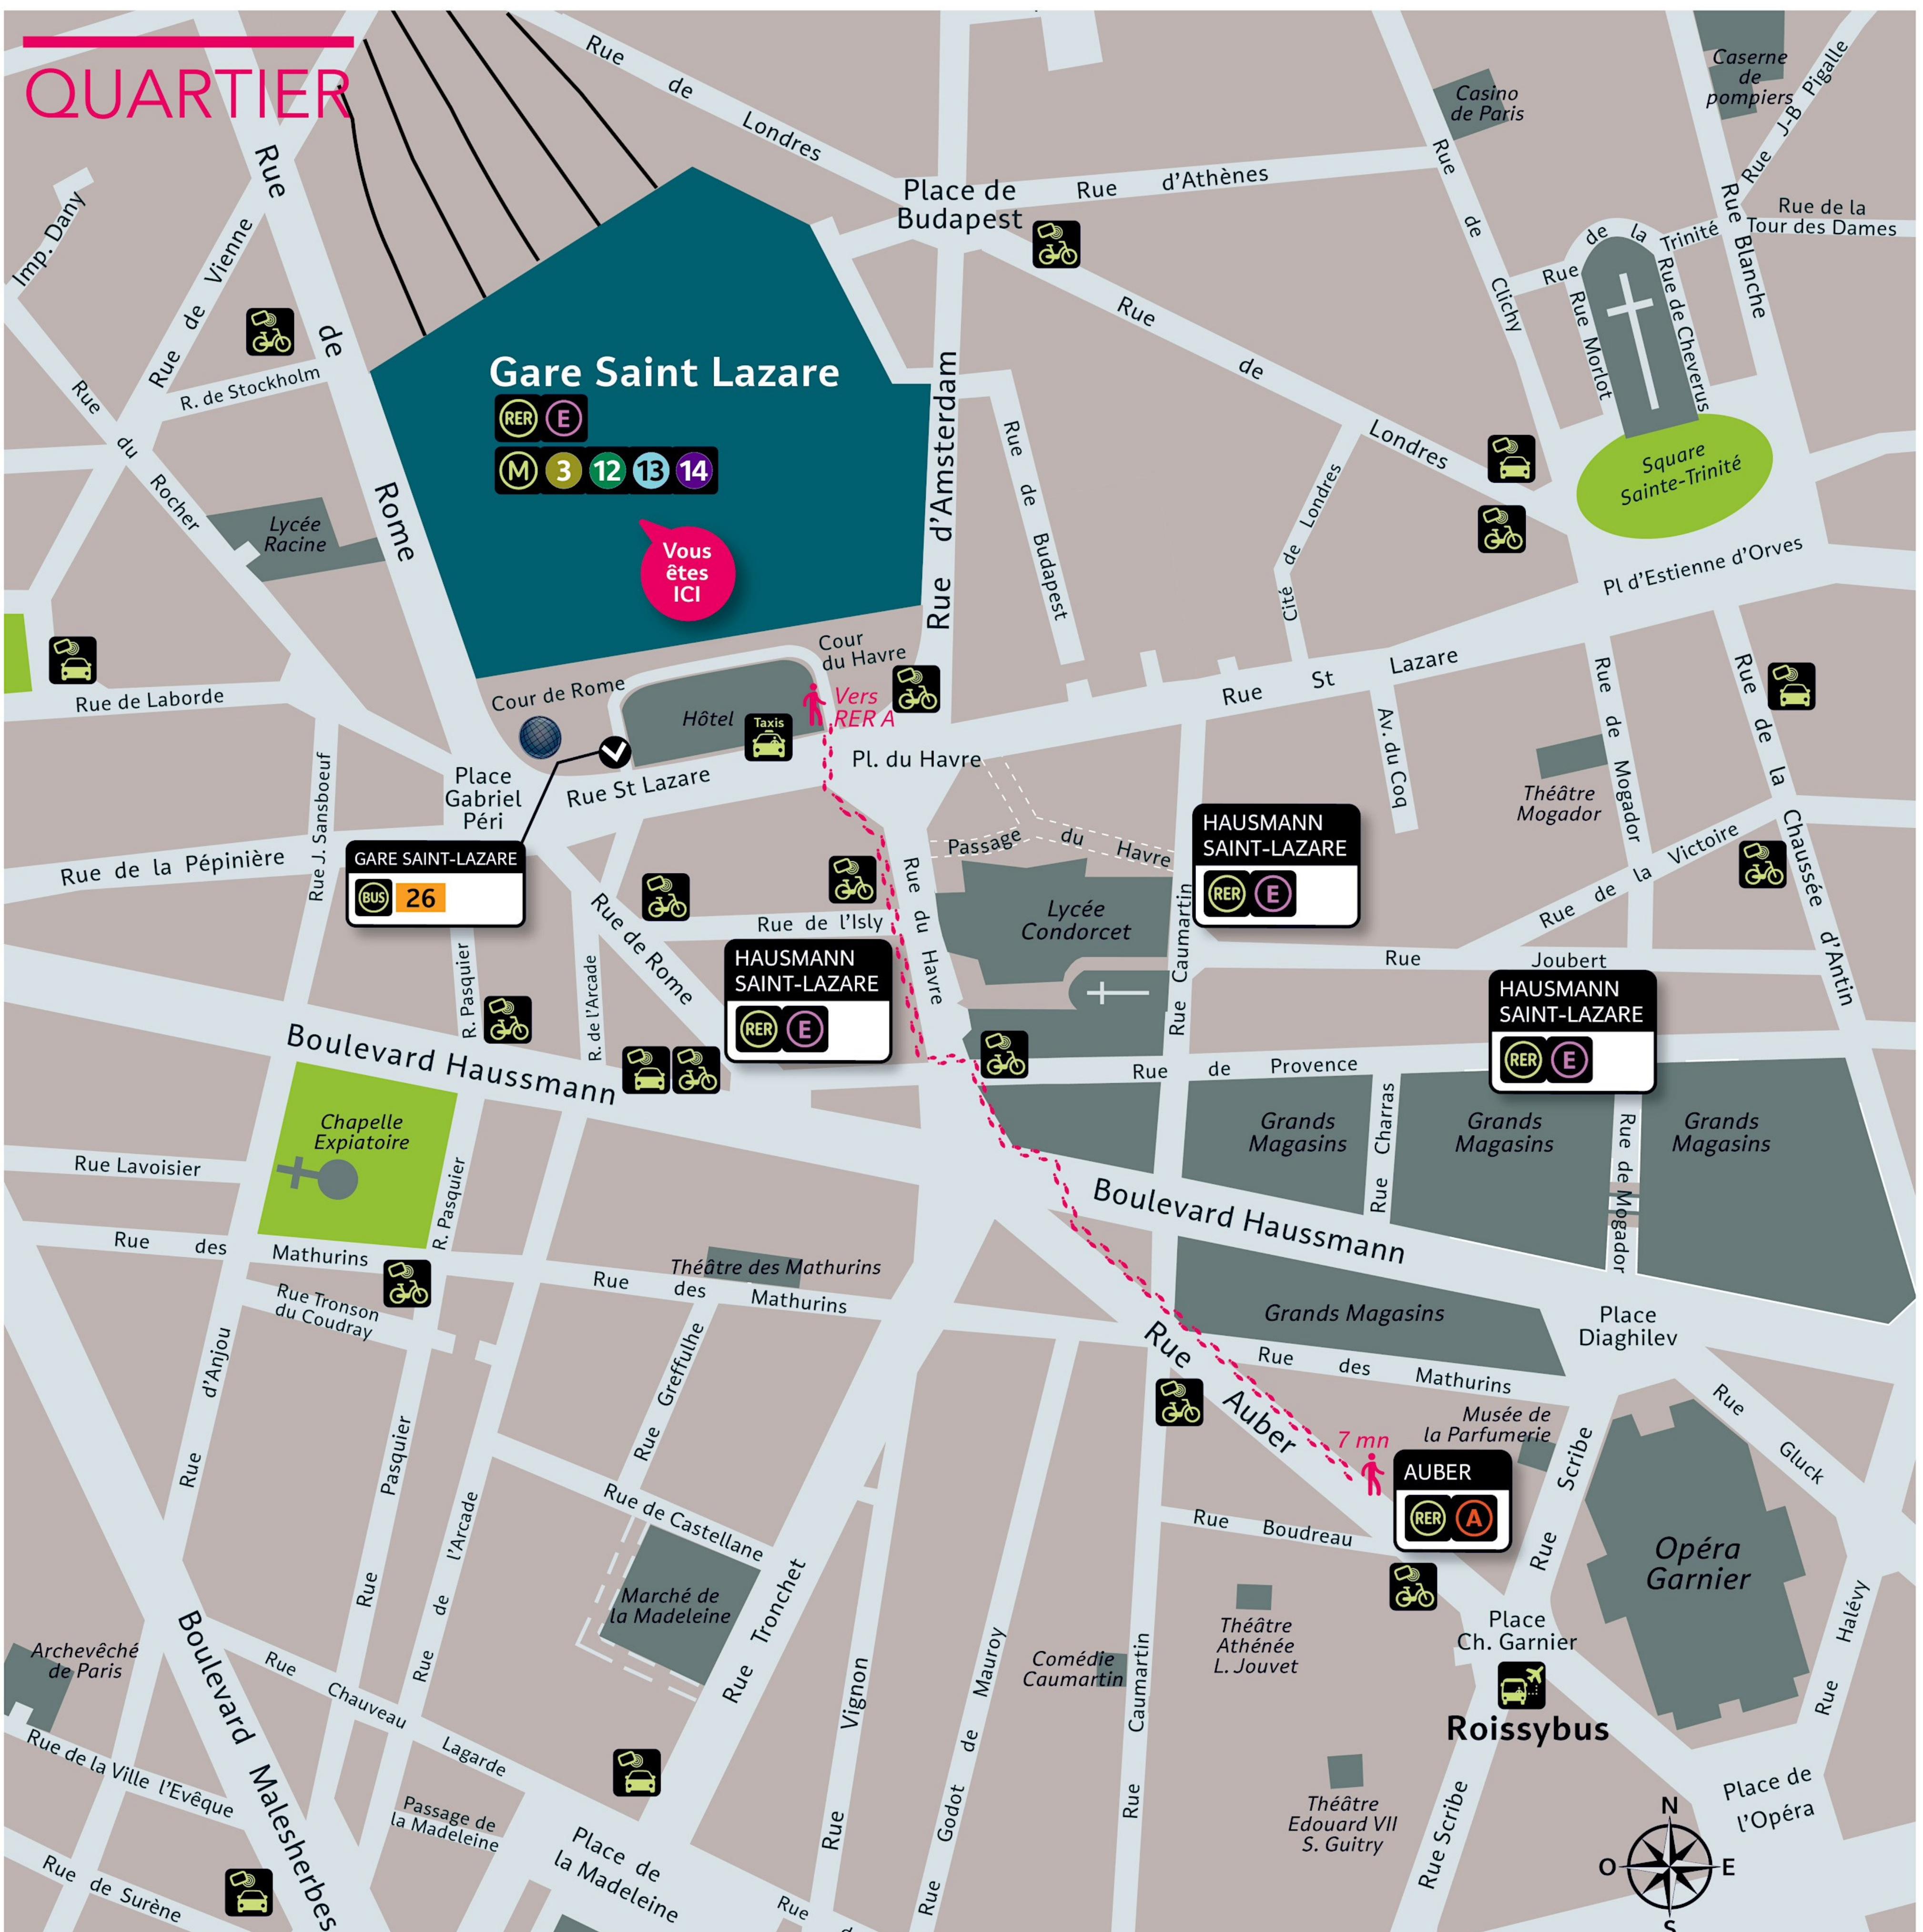

- **M 14** Direction Olympiades > Gare de Lyon > **BUS 91** Direction Montparnasse 2 Gare TGV
- Ou
- **M 14** Direction Olympiades > Gare de Lyon
- > 10 mn Rue Van Gogh > Pont Ch. de Gaulle

VERS GARE DE BERCY

- **M 14** Direction Olympiades > Bercy > Bd de Bercy

VERS GARE DE L'EST

- **RER E** Direction Chelles Gournay Tournan > Magenta
- > 7 mn Rue de Dunkerque > Rue d'Alsace
- Ou
- **M 3** Direction Gallieni > Opéra > **M 7** Direction La Courneuve 8 mai 1945

VERS GARE DE LYON

- **M 14** Direction Olympiades > Gare de Lyon

VERS GARE DU NORD

- **RER E** Direction Chelles Gournay Tournan > Magenta
- Ou
- **BUS 26** Direction Nation Place des Antilles

VERS GARE MONTPARNASSE

- **M 12** Direction Mairie d'Issy > Montparnasse Bienvenüe
- Ou
- **M 13** Direction Châtillon Montrouge > Montparnasse Bienvenüe

VERS MARNE-LA-VALLÉE CHESSY TGV

- > 7 mn Rue du Havre > Rue Auber > **RER A** Direction Marne la Vallée Chessy TGV

VERS AÉROPORT CHARLES DE GAULLE

- > 9 mn Rue du Havre > Rue Auber > Roissybus
- Ou
- **RER E** Direction Chelles Gournay Tournan > Magenta > **RER B** Direction Aéroport Charles de Gaulle TGV
- Ou
- **M 3** Direction Gallieni > Opéra > RoissyBus

VERS AÉROPORT D'ORLY

- **M 13** Direction Châtillon Montrouge > Montparnasse Bienvenüe
- > **M 6** Direction Nation > Denfert Rochereau
- > Orlybus
- Ou
- **RER E** Direction Chelles Gournay Tournan > Magenta > **RER B** Direction St-Rémy les Chevreuse
- > Antony > Orlyval

TRAIN RER MÉTRO TRAM

Navette aéroport
Airport shuttle
Lanzadera aeropuerto

Taxis

Vélos libre service
Self-service bikes
Bicicletas en autoservicio

Voiture libre service
Car sharing
Coches en autoservicio

- Paris Metro Maps
- Orly Airport shuttle services
- CDG Airport shuttle services
- RER train lines
- Paris tramway lines
- Paris buses