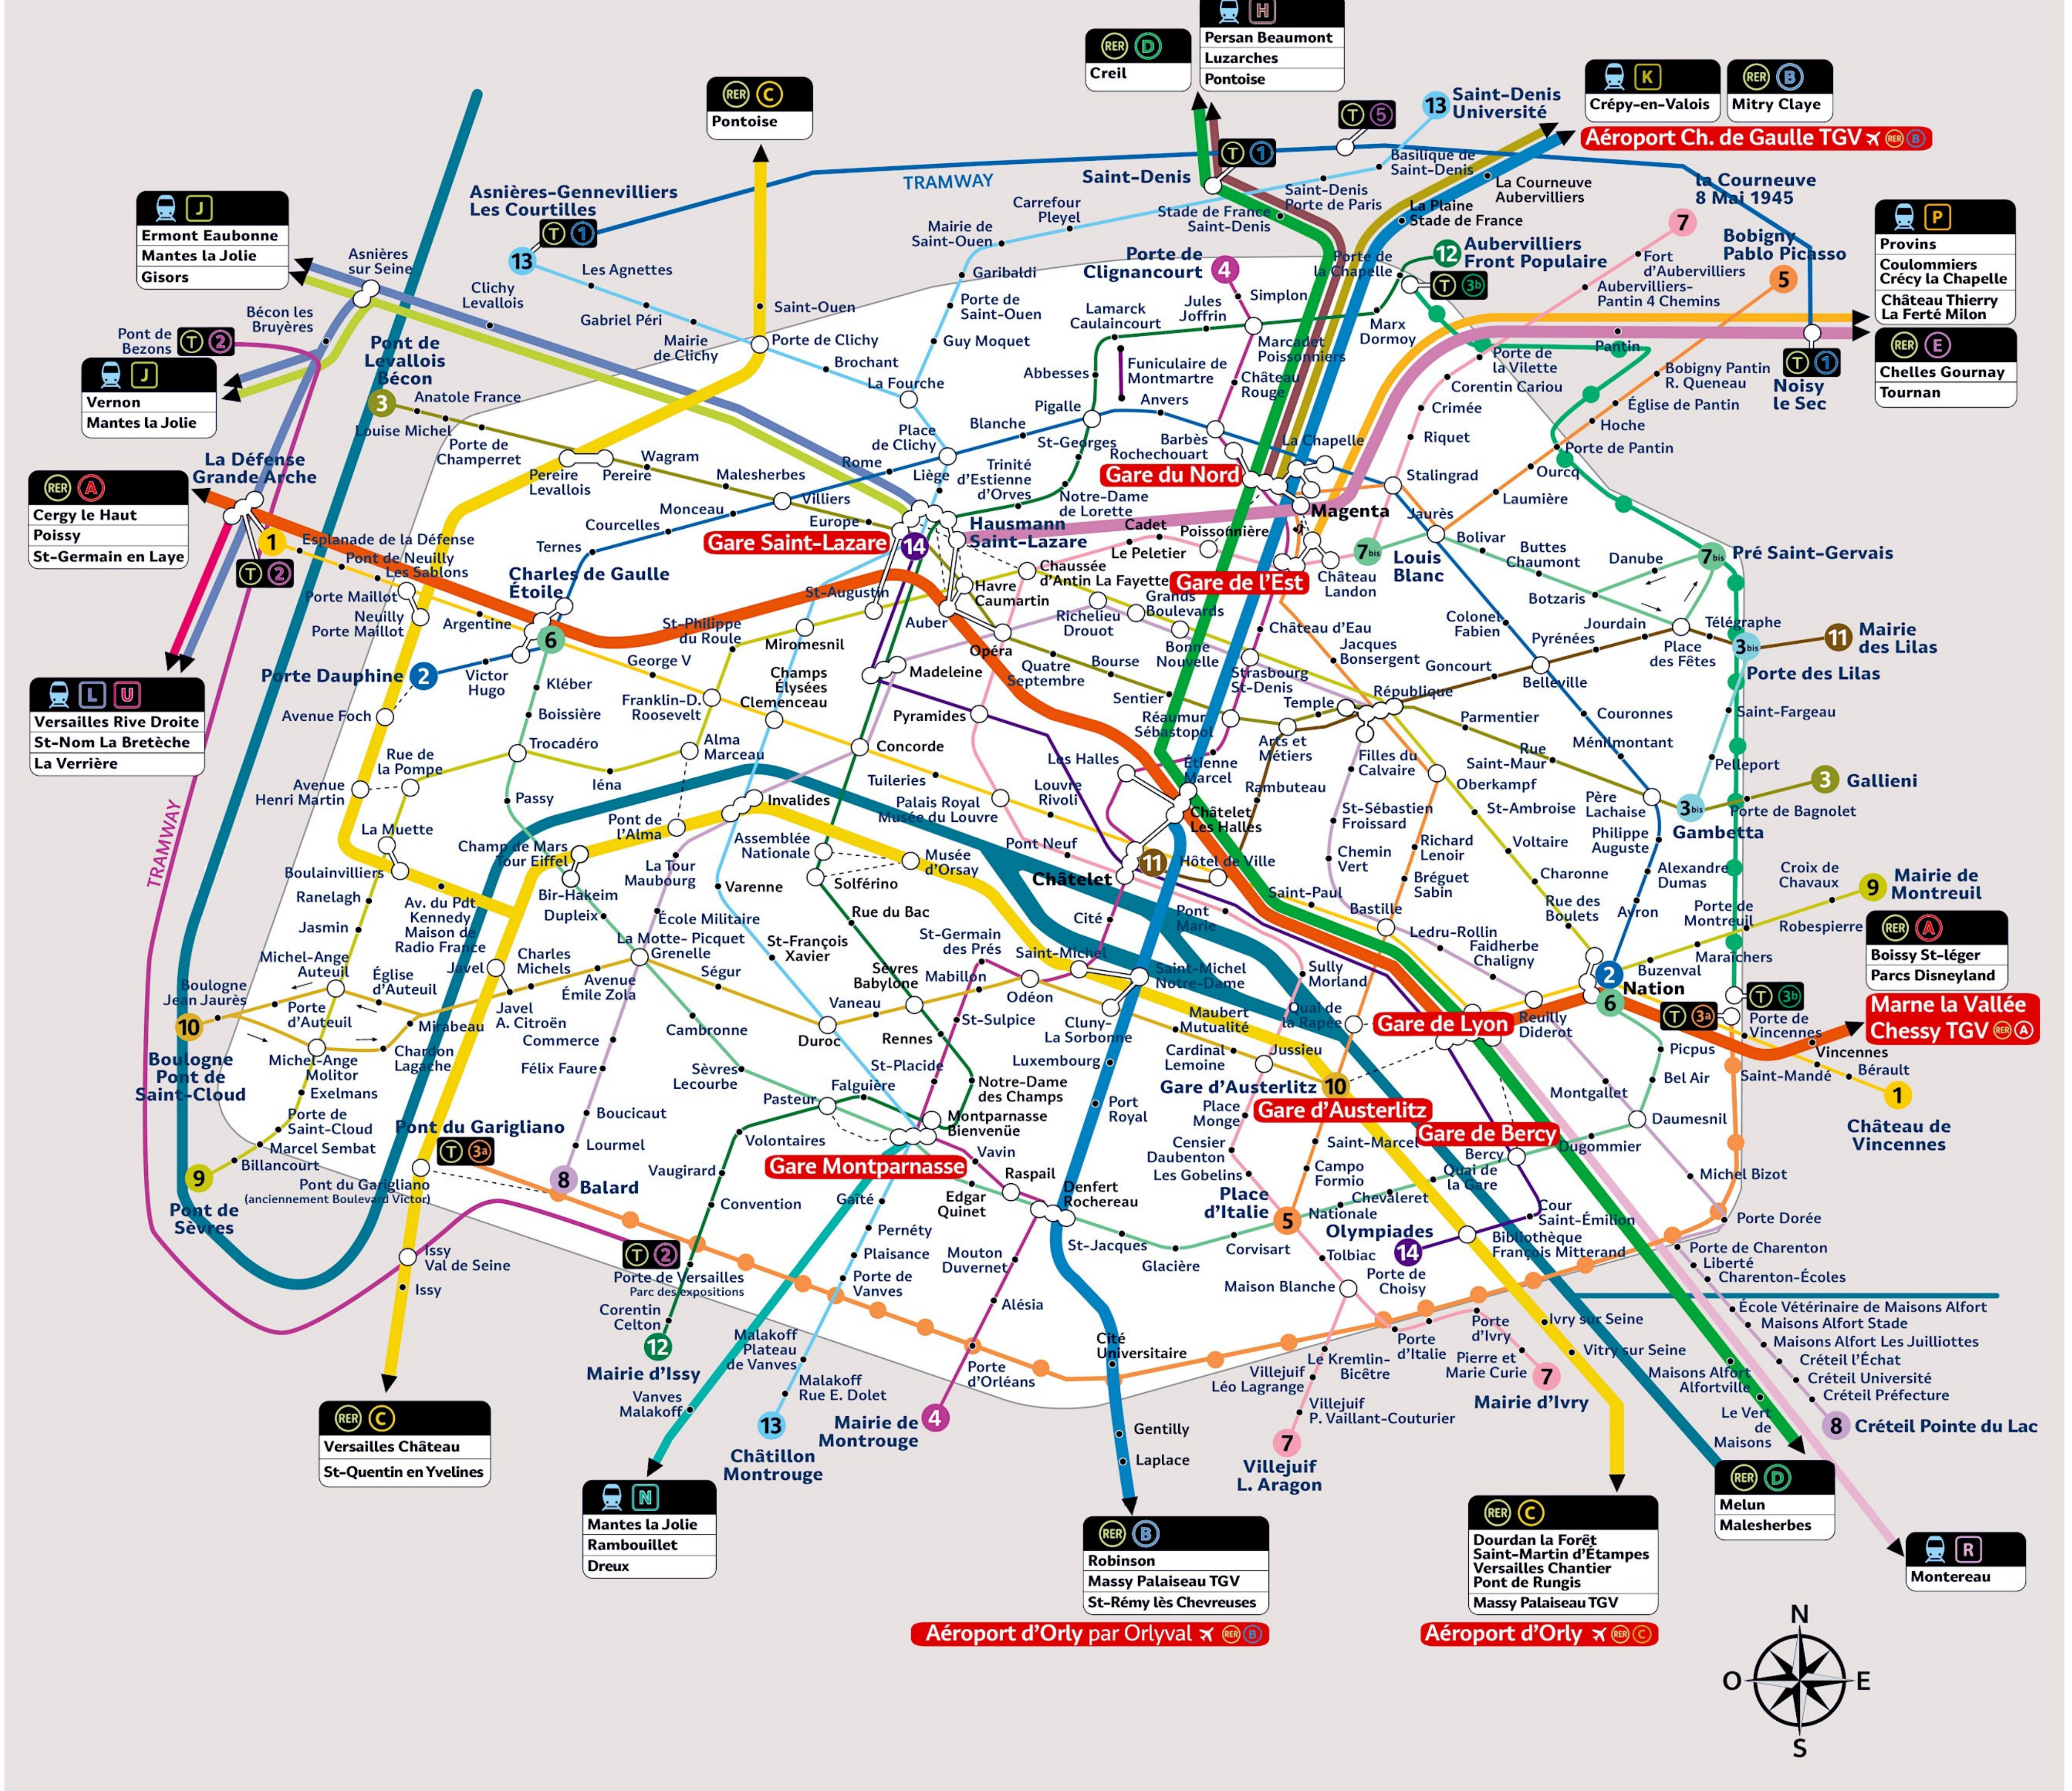

- **M 14** Direction Olympiades > Gare de Lyon > **BUS 91** Direction Montparnasse 2 Gare TGV
- Ou
- **M 14** Direction Olympiades > Gare de Lyon
- > 10 mn Rue Van Gogh > Pont Ch. de Gaulle

VERS GARE DE BERCY

- **M 14** Direction Olympiades > Bercy > Bd de Bercy

VERS GARE DE L'EST

- **RER E** Direction Chelles Gournay Tournan > Magenta
- > 7 mn Rue de Dunkerque > Rue d'Alsace
- Ou
- **M 3** Direction Gallieni > Opéra > **M 7** Direction La Courneuve 8 mai 1945

VERS GARE DE LYON

- **M 14** Direction Olympiades > Gare de Lyon

VERS GARE DU NORD

- **RER E** Direction Chelles Gournay Tournan > Magenta
- Ou
- **BUS 26** Direction Nation Place des Antilles

VERS GARE MONTPARNASSE

- **M 12** Direction Mairie d'Issy > Montparnasse Bienvenüe
- Ou
- **M 13** Direction Châtillon Montrouge > Montparnasse Bienvenüe

VERS MARNE-LA-VALLÉE CHESSY TGV

- > 7 mn Rue du Havre > Rue Auber > **RER A** Direction Marne la Vallée Chessy TGV

VERS AÉROPORT CHARLES DE GAULLE

- > 9 mn Rue du Havre > Rue Auber > Roissybus
- Ou
- **RER E** Direction Chelles Gournay Tournan > Magenta > **RER B** Direction Aéroport Charles de Gaulle TGV
- Ou
- **M 3** Direction Gallieni > Opéra > RoissyBus

VERS AÉROPORT D'ORLY

- **M 13** Direction Châtillon Montrouge > Montparnasse Bienvenüe
- > **M 6** Direction Nation > Denfert Rochereau
- > Orlybus
- Ou
- **RER E** Direction Chelles Gournay Tournan > Magenta > **RER B** Direction St-Rémy les Chevreuse
- > Antony > Orlyval

TRAIN RER MÉTRO TRAM

Navette aéroport
Airport shuttle
Lanzadera aeropuerto

Taxis

Vélos libre service
Self-service bikes
Bicicletas en autoservicio

Voiture libre service
Car sharing
Coches en autoservicio

- Paris Metro Maps
- Orly Airport shuttle services
- CDG Airport shuttle services
- RER train lines
- Paris tramway lines
- Paris buses