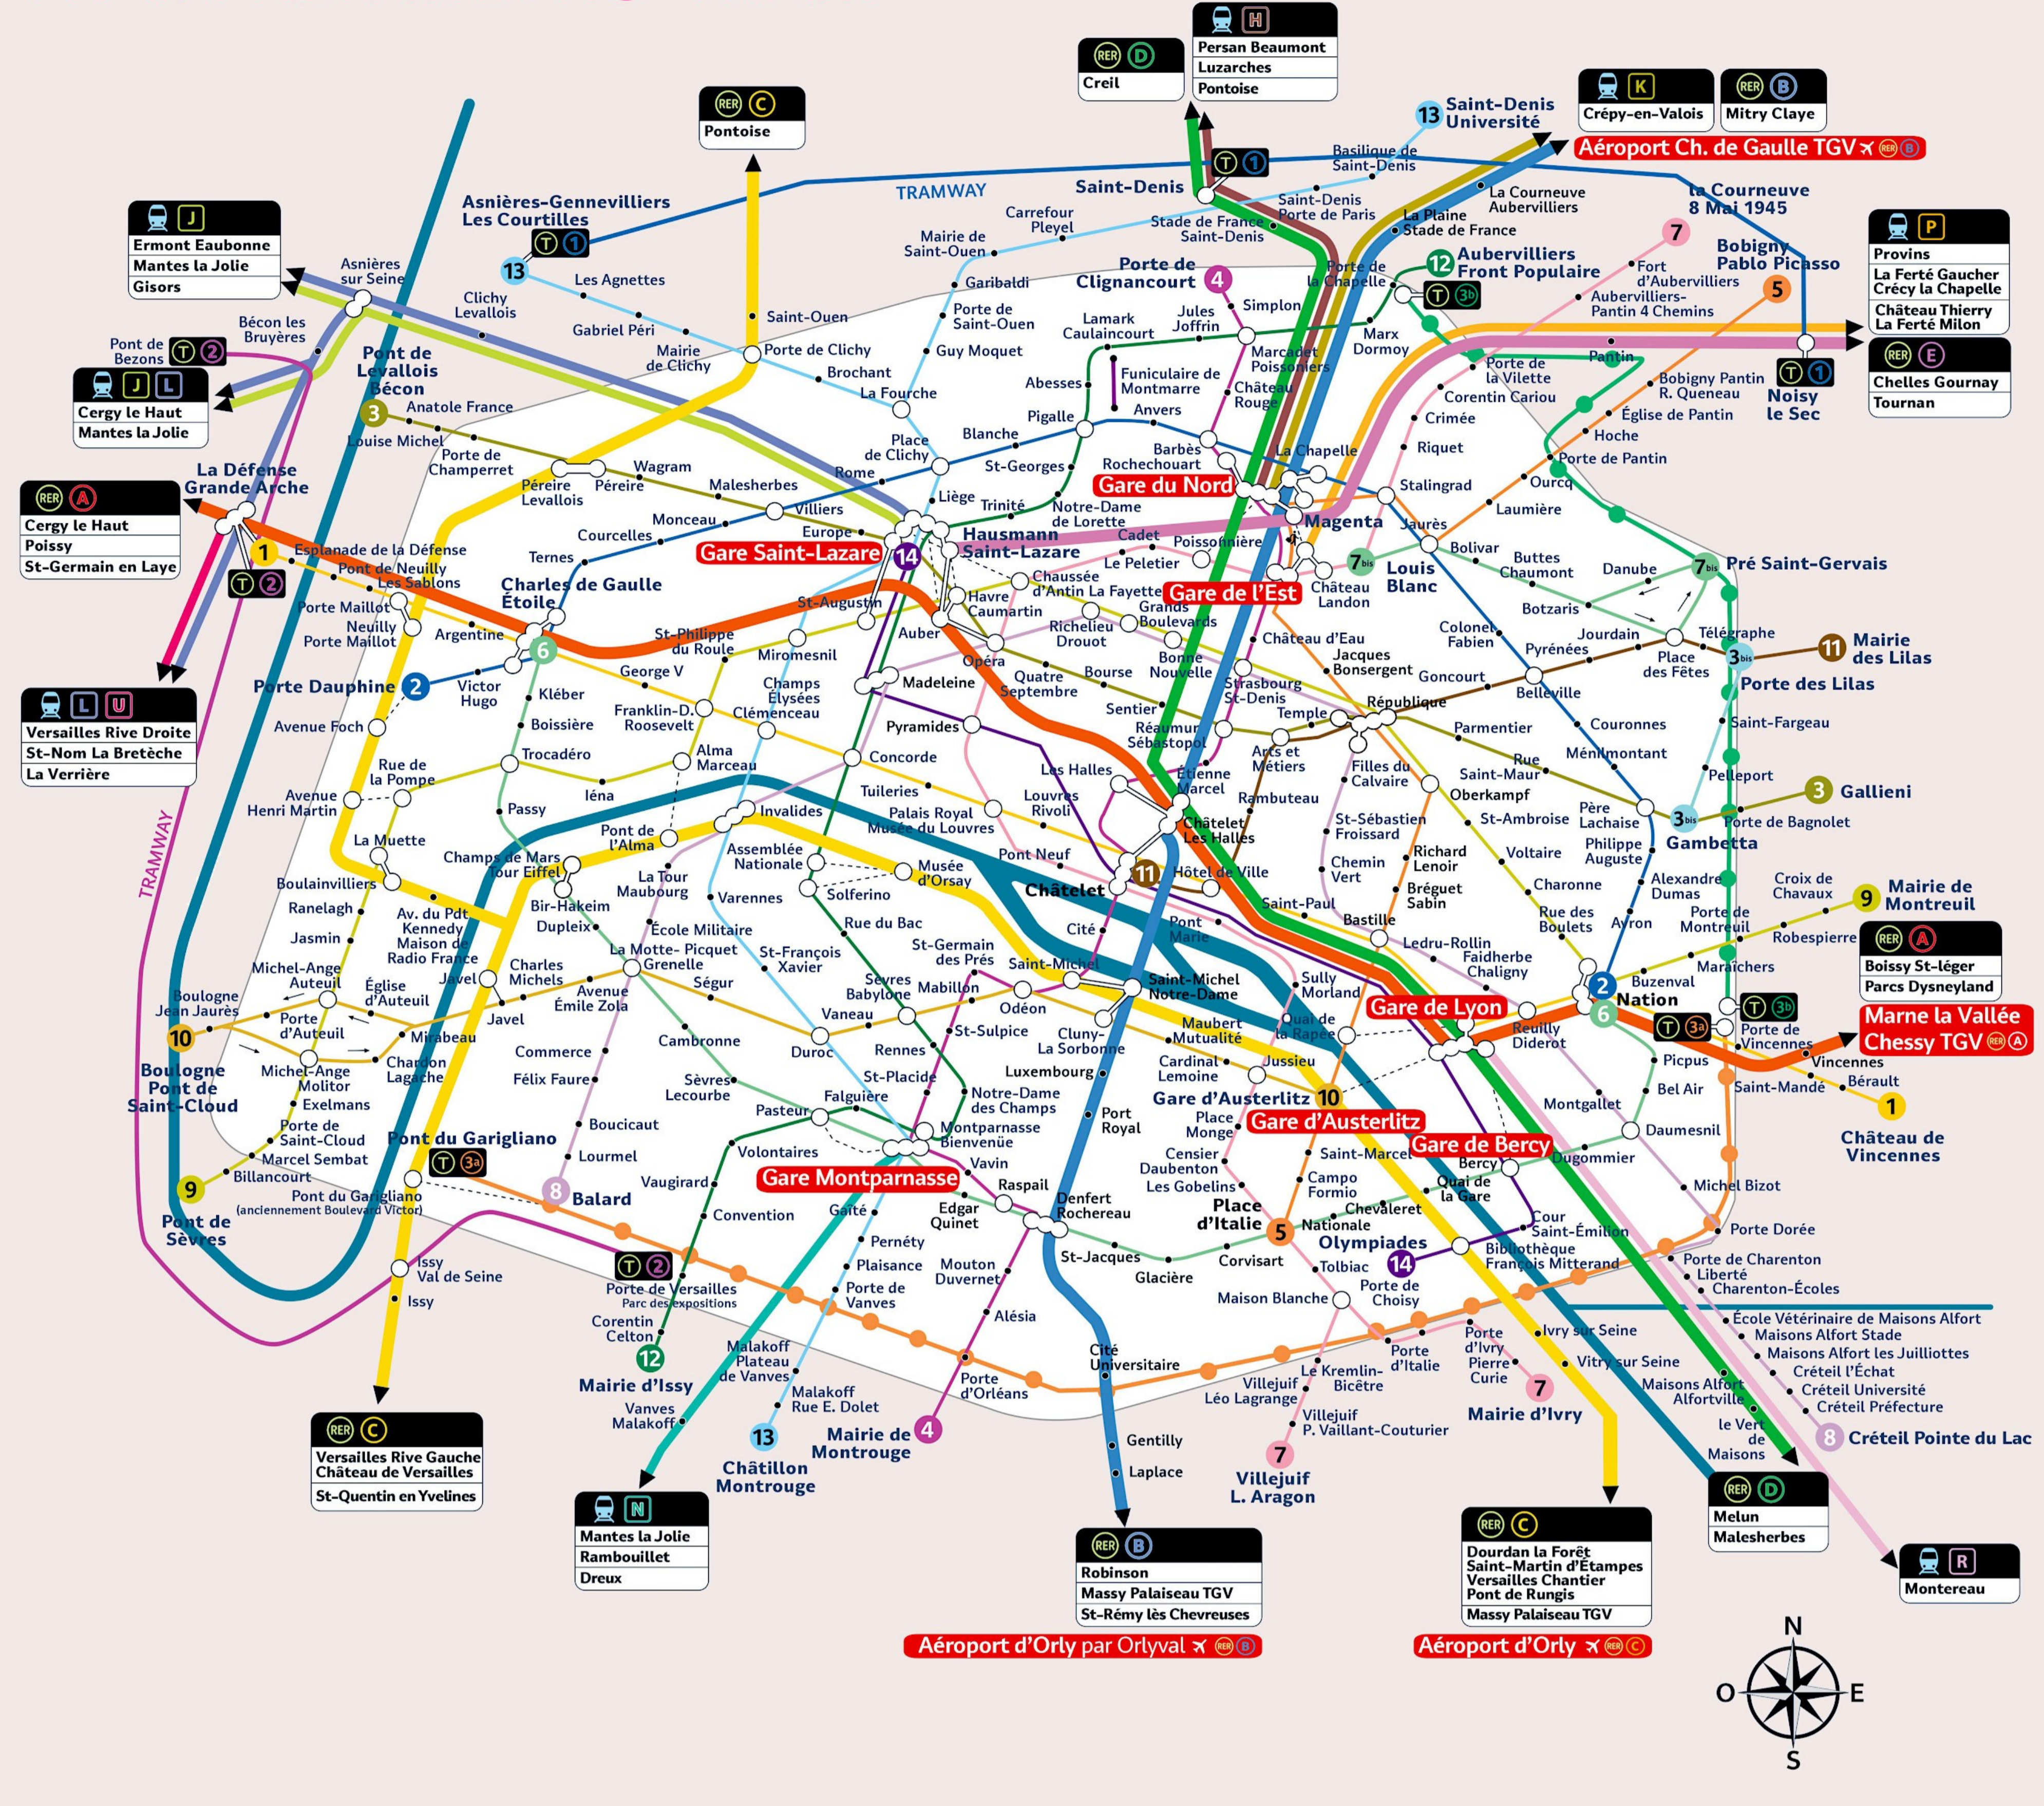

1. 10 mn
   Rue Van Gogh > Pont Ch. de Gaulle
2. Ou
3. **BUS 24** Direction Panthéon
   - **BUS 57** Direction Arcueil - Laplace RER
   - **BUS 63** Direction Porte de la Muette
   - **BUS 91** Direction Montparnasse 2 Gare TGV
   - **BUS 77** Direction Joinville-le-Pont RER

VERS GARE DE BERCY

1. 13 mn
   Rue de Bercy > Bd de Bercy
2. Ou
3. **M 14** Direction Olympiades
   - **BUS 24** Direction Ecole vétérinaire de Maisons-Alfort
   - **BUS 87** Direction Porte de Reuilly

VERS GARE DE L'EST

1. **M 1** Direction La Défense Grande Arche > Bastille > **M 5** Direction Bobigny

VERS GARE MONTPARNASSE

1. **BUS 91** Direction Montparnasse 2 Gare TGV
2. Ou
3. **M 14** Direction Olympiades > Bercy > **M 6** Direction Etoile

VERS GARE DU NORD

1. **RER D** Direction Orly la Ville - Coye
2. Ou
3. **M 1** Direction La Défense Grande Arche > Bastille > **M 5** Direction Bobigny

VERS GARE SAINT-LAZARE

1. **M 14** Direction Saint-Lazare
2. **BUS 91** Direction Gare du Nord

VERS MARNE-LA-VALLÉE CHESSEY TGV

1. **RER A** Direction Marne la Vallée - Chessy TGV / Parcs Dynesland

POUR ALLER PRENDRE VOTRE AVION, EMPRUNTEZ CE TRAJET :

VERS AÉROPORT CHARLES DE GAULLE

1. **Le Bus-Direct**
2. Ou
3. **RER A** Direction Cergy le Haut / Poissy / Saint-Germain > Châtelet > **RER B** Direction Aéroport Charles de Gaulle 2 TGV

VERS AÉROPORT D'ORLY

- **RER A** Direction Cergy le Haut / Poissy / Saint-Germain > Châtelet > **RER B** Direction Saint-Rémy les Chevreuses > Antony > Orlyval
- **M 14** Direction Olympiades > Bercy > **M 6** Direction Etoile > Denfert Rochereau > **Le Bus-Direct**

TRAIN RER MÉTRO TRAM

- **Le Bus-Direct** Airport shuttle Lanzadera aeropuerto
- **Taxis** Taxis
- **Self-service bikes** Bicicletas en autoservicio
- **Car Sharing** Auto en autoservicio

- Paris Metro Maps
- Orly Airports shuttle services
- CDG Airport shuttle services
- RER train lines
- Paris tramway lines
- Paris buses