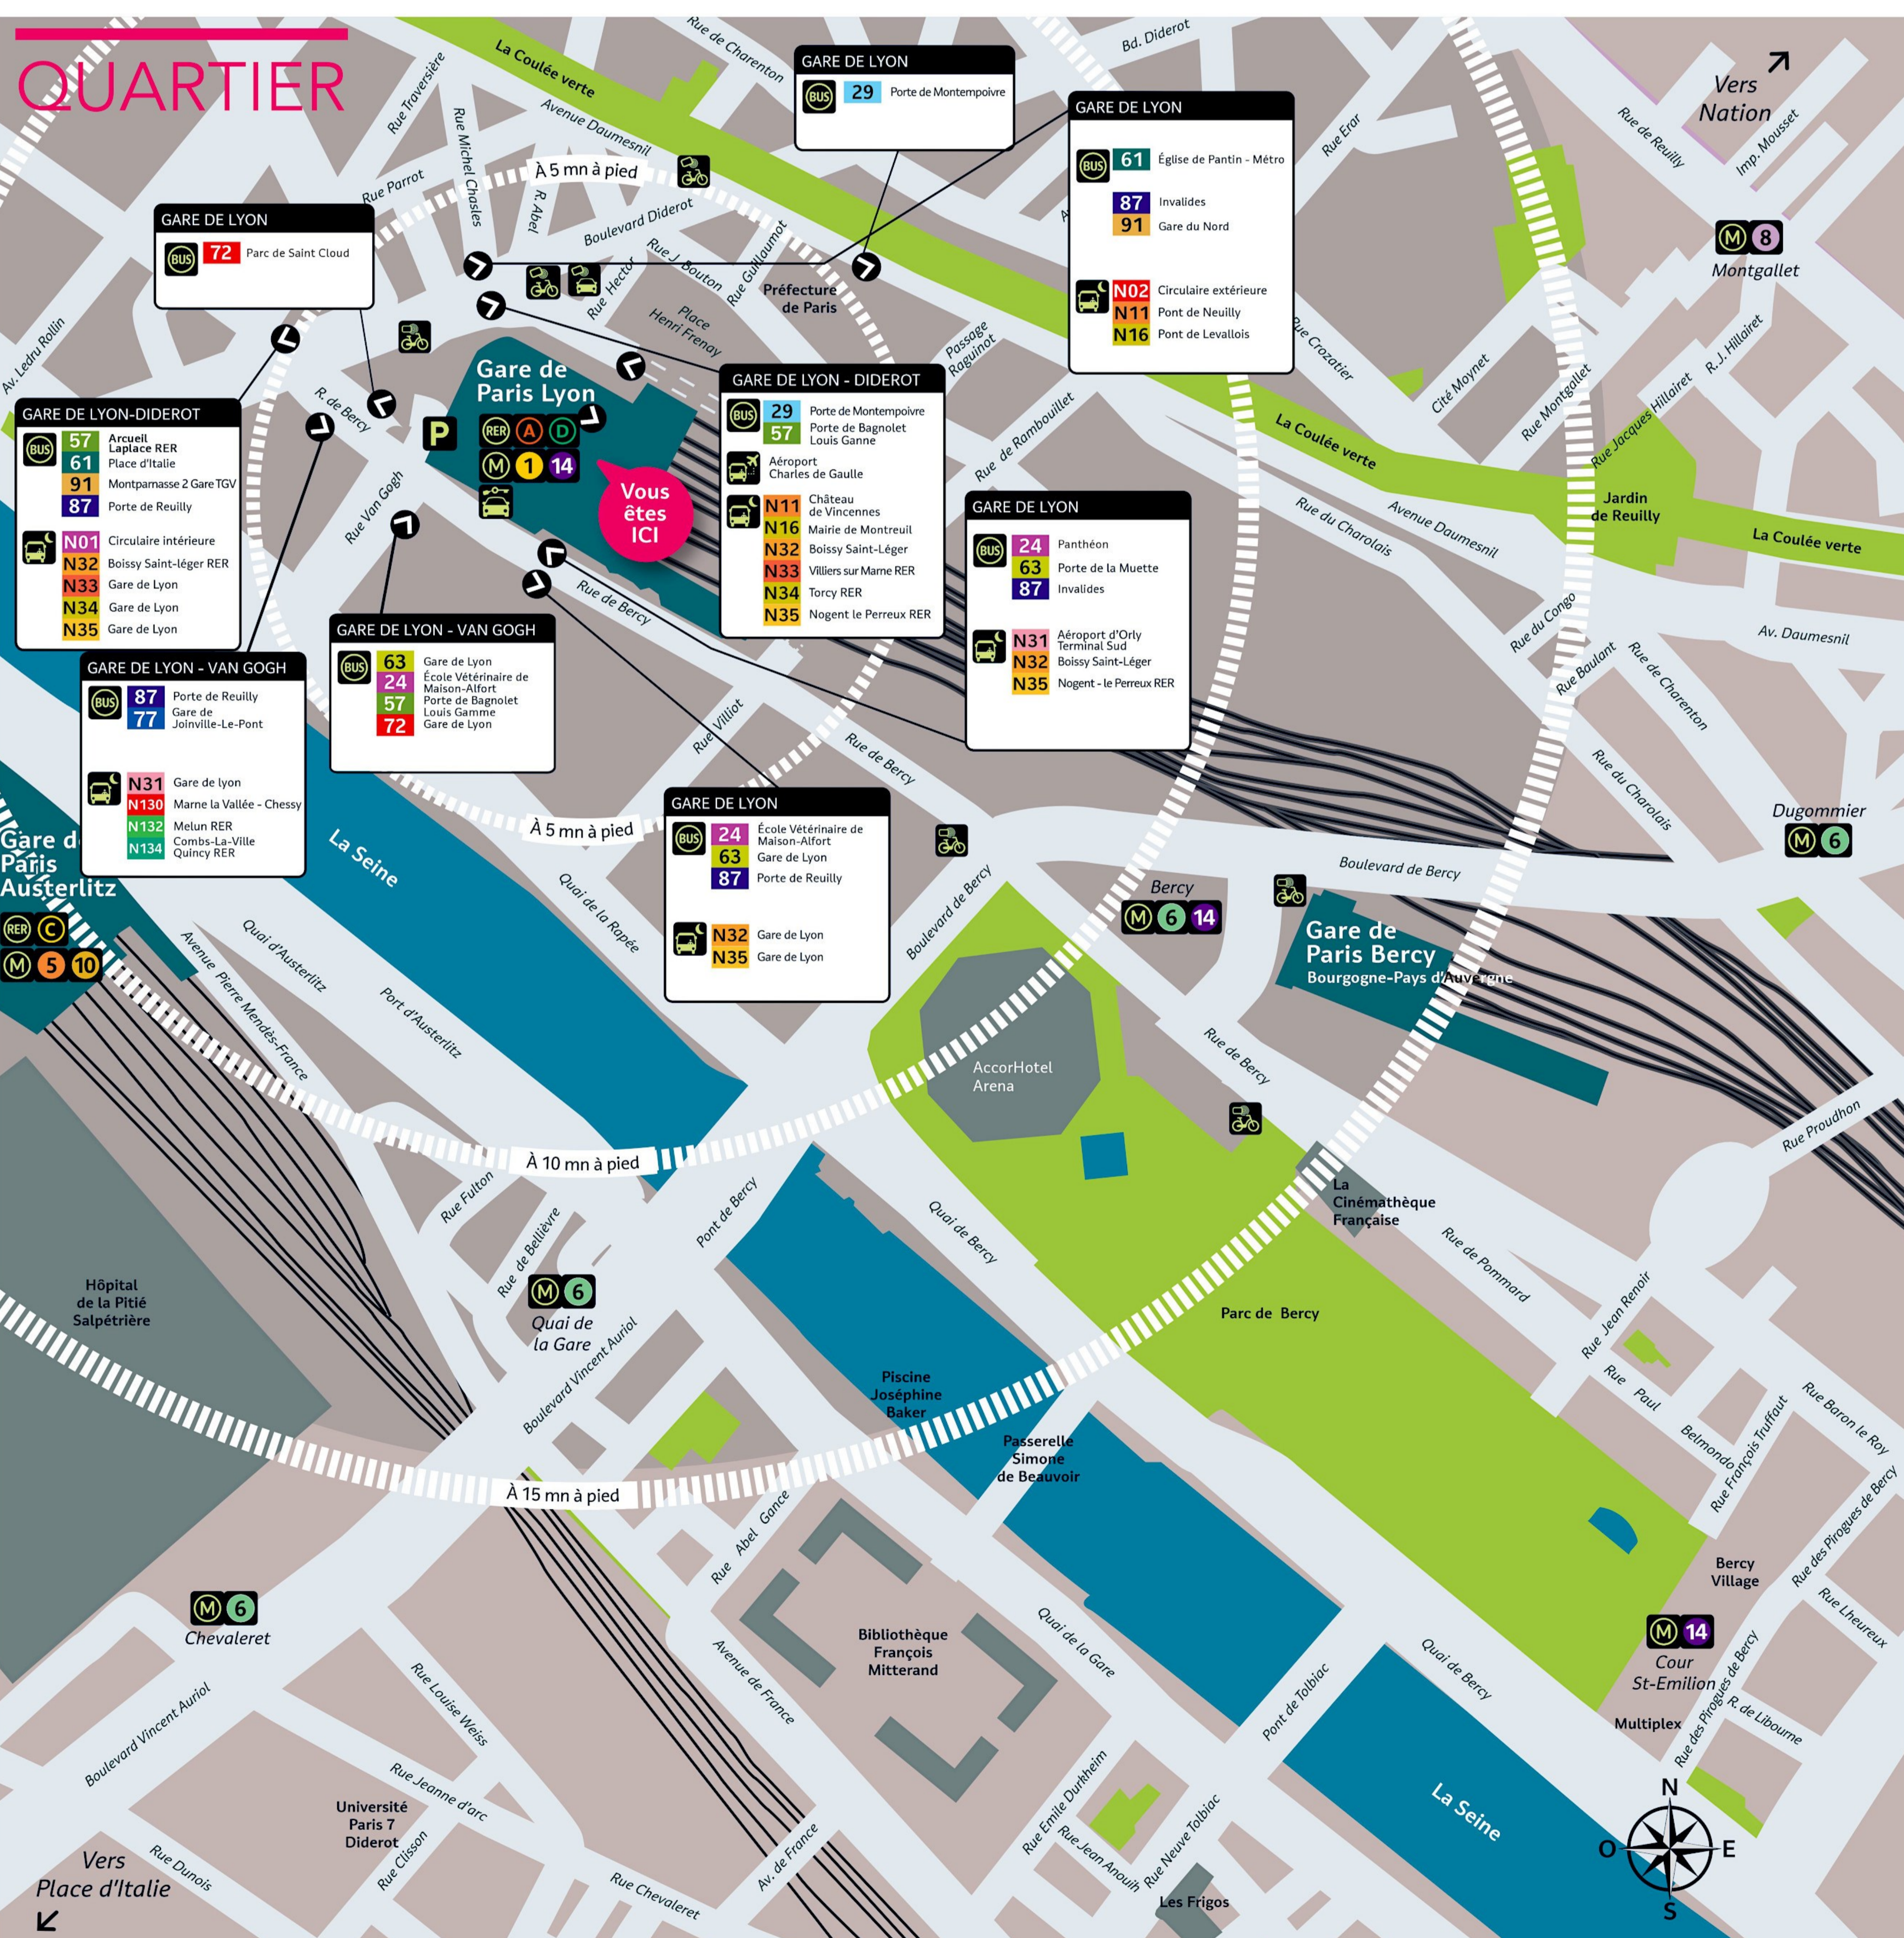

1. 10 mn
   Rue Van Gogh > Pont Ch. de Gaulle
2. Ou
3. **BUS 24** Direction Panthéon
   - **BUS 57** Direction Arcueil - Laplace RER
   - **BUS 63** Direction Porte de la Muette
   - **BUS 91** Direction Montparnasse 2 Gare TGV
   - **BUS 77** Direction Joinville-le-Pont RER

VERS GARE DE BERCY

1. 13 mn
   Rue de Bercy > Bd de Bercy
2. Ou
3. **M 14** Direction Olympiades
   - **BUS 24** Direction Ecole vétérinaire de Maisons-Alfort
   - **BUS 87** Direction Porte de Reuilly

VERS GARE DE L'EST

1. **M 1** Direction La Défense Grande Arche > Bastille > **M 5** Direction Bobigny

VERS GARE MONTPARNASSE

1. **BUS 91** Direction Montparnasse 2 Gare TGV
2. Ou
3. **M 14** Direction Olympiades > Bercy > **M 6** Direction Etoile

VERS GARE DU NORD

1. **RER D** Direction Orly la Ville - Coye
2. Ou
3. **M 1** Direction La Défense Grande Arche > Bastille > **M 5** Direction Bobigny

VERS GARE SAINT-LAZARE

1. **M 14** Direction Saint-Lazare
2. **BUS 91** Direction Gare du Nord

VERS MARNE-LA-VALLÉE CHESSEY TGV

1. **RER A** Direction Marne la Vallée - Chessy TGV / Parcs Dynesland

POUR ALLER PRENDRE VOTRE AVION, EMPRUNTEZ CE TRAJET :

VERS AÉROPORT CHARLES DE GAULLE

1. **Le Bus-Direct**
2. Ou
3. **RER A** Direction Cergy le Haut / Poissy / Saint-Germain > Châtelet > **RER B** Direction Aéroport Charles de Gaulle 2 TGV

VERS AÉROPORT D'ORLY

- **RER A** Direction Cergy le Haut / Poissy / Saint-Germain > Châtelet > **RER B** Direction Saint-Rémy les Chevreuses > Antony > Orlyval
- **M 14** Direction Olympiades > Bercy > **M 6** Direction Etoile > Denfert Rochereau > **Le Bus-Direct**

TRAIN RER MÉTRO TRAM

- **Le Bus-Direct** Airport shuttle Lanzadera aeropuerto
- **Taxis** Taxis
- **Self-service bikes** Bicicletas en autoservicio
- **Car Sharing** Auto en autoservicio

- Paris Metro Maps
- Orly Airports shuttle services
- CDG Airport shuttle services
- RER train lines
- Paris tramway lines
- Paris buses