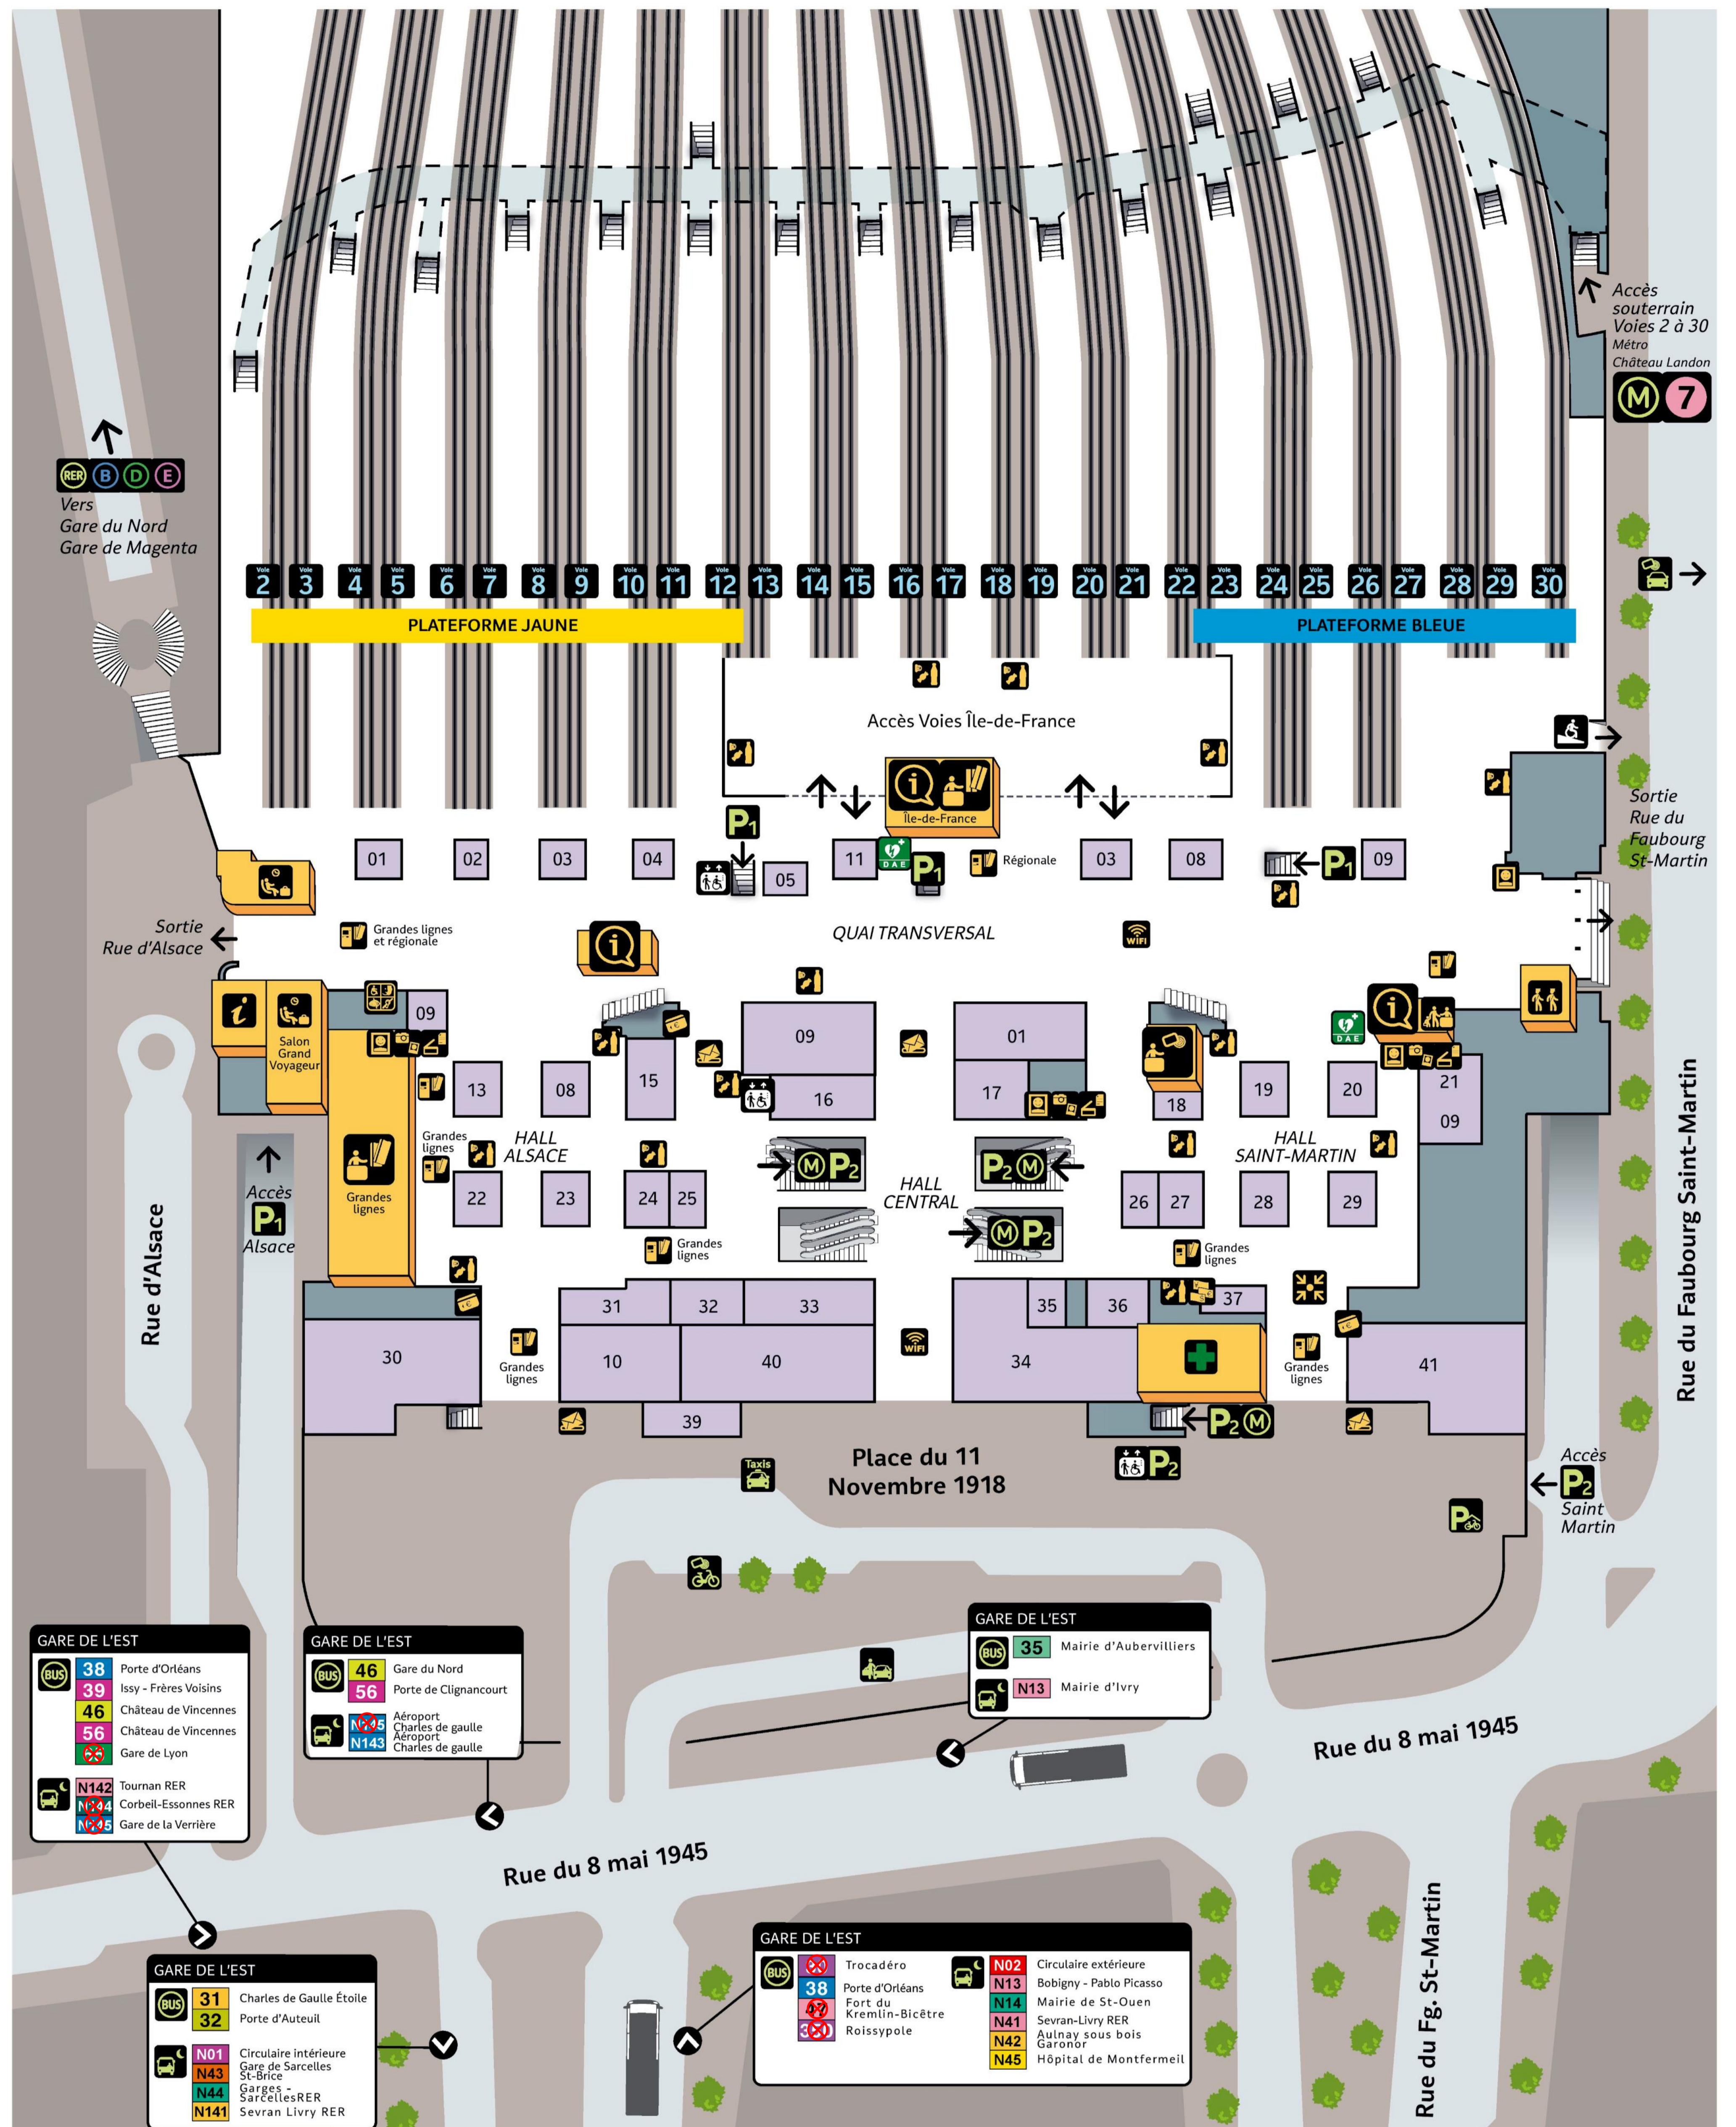

BUS

- 31 Trocadéro
  Gare de l'Est
- 32 Charles de Gaulle - Étoile
  Gare de l'Est
- 35 Gare de l'Est
  Porte d'Auteuil
- 38 Gare de l'Est
  Porte d'Orléans
- 39 Gare de l'Est
  Issy - Frères Voisins
- 46 Gare de l'Est
  Château de Vincennes
- 47 Gare de l'Est
  Fort du Kremlin-Bicêtre
- 56 Gare de l'Est
  Porte de Clignancourt
  Château de Vincennes
- 63 Gare de l'Est
  Porte de la Chapelle
- 80 Gare de l'Est
  Roissy

BUS DE NUIT

- N01 Circulaire intérieure
  Gare de l'Est
- N02 Circulaire extérieure
  Gare de l'Est
- N13 Mairie d'Issy
  Bobigny - Pablo Picasso
- N14 Mairie de St-Ouen
  Bourg-la-Reine RER
- N41 Gare de l'Est
  Sevrans-Livry RER
- N42 Gare de l'Est
  Aulnay-sous-Bois - Garonor
- N43 Gare de l'Est
  Garges - Sarcelles - St-Brice
- N44 Gare de l'Est
  Garges - Sarcelles RER
- N44 Gare de l'Est
  Garges - Sarcelles RER
- N44 Gare de l'Est
  Garges - Sarcelles RER
- N44 Gare de l'Est
  Garges - Sarcelles RER
- N44 Gare de l'Est
  Garges - Sarcelles RER

LOCATION DE VOITURES

- NIVEAU MÉTRO Avis Europcar Hertz

COMMERCES

BOUTIQUES DE LA GARE

RESTAURATION EN GARE

Brasserie Flo Niv. Trains 30	Bretzel Niv. Trains 04	Brioche Dorée Niv. Trains 08	Casino Shop Niv. Métro 49	Foodissimo Niv. Trains 34	Pain à la ligne Niv. Trains 03	Panier Frais Niv. Trains 21	Paul Niv. Métro 44	Starbuck Coffee Niv. Trains 01	Vitamin Water Niv. Trains 05

INFO+

Pour retrouver toutes les informations sur votre mobile, flashez ce code avec votre téléphone portable ou connectez vous sur le site :

<http://sn.cf/pe>

NIVEAU TRAINS & RUES