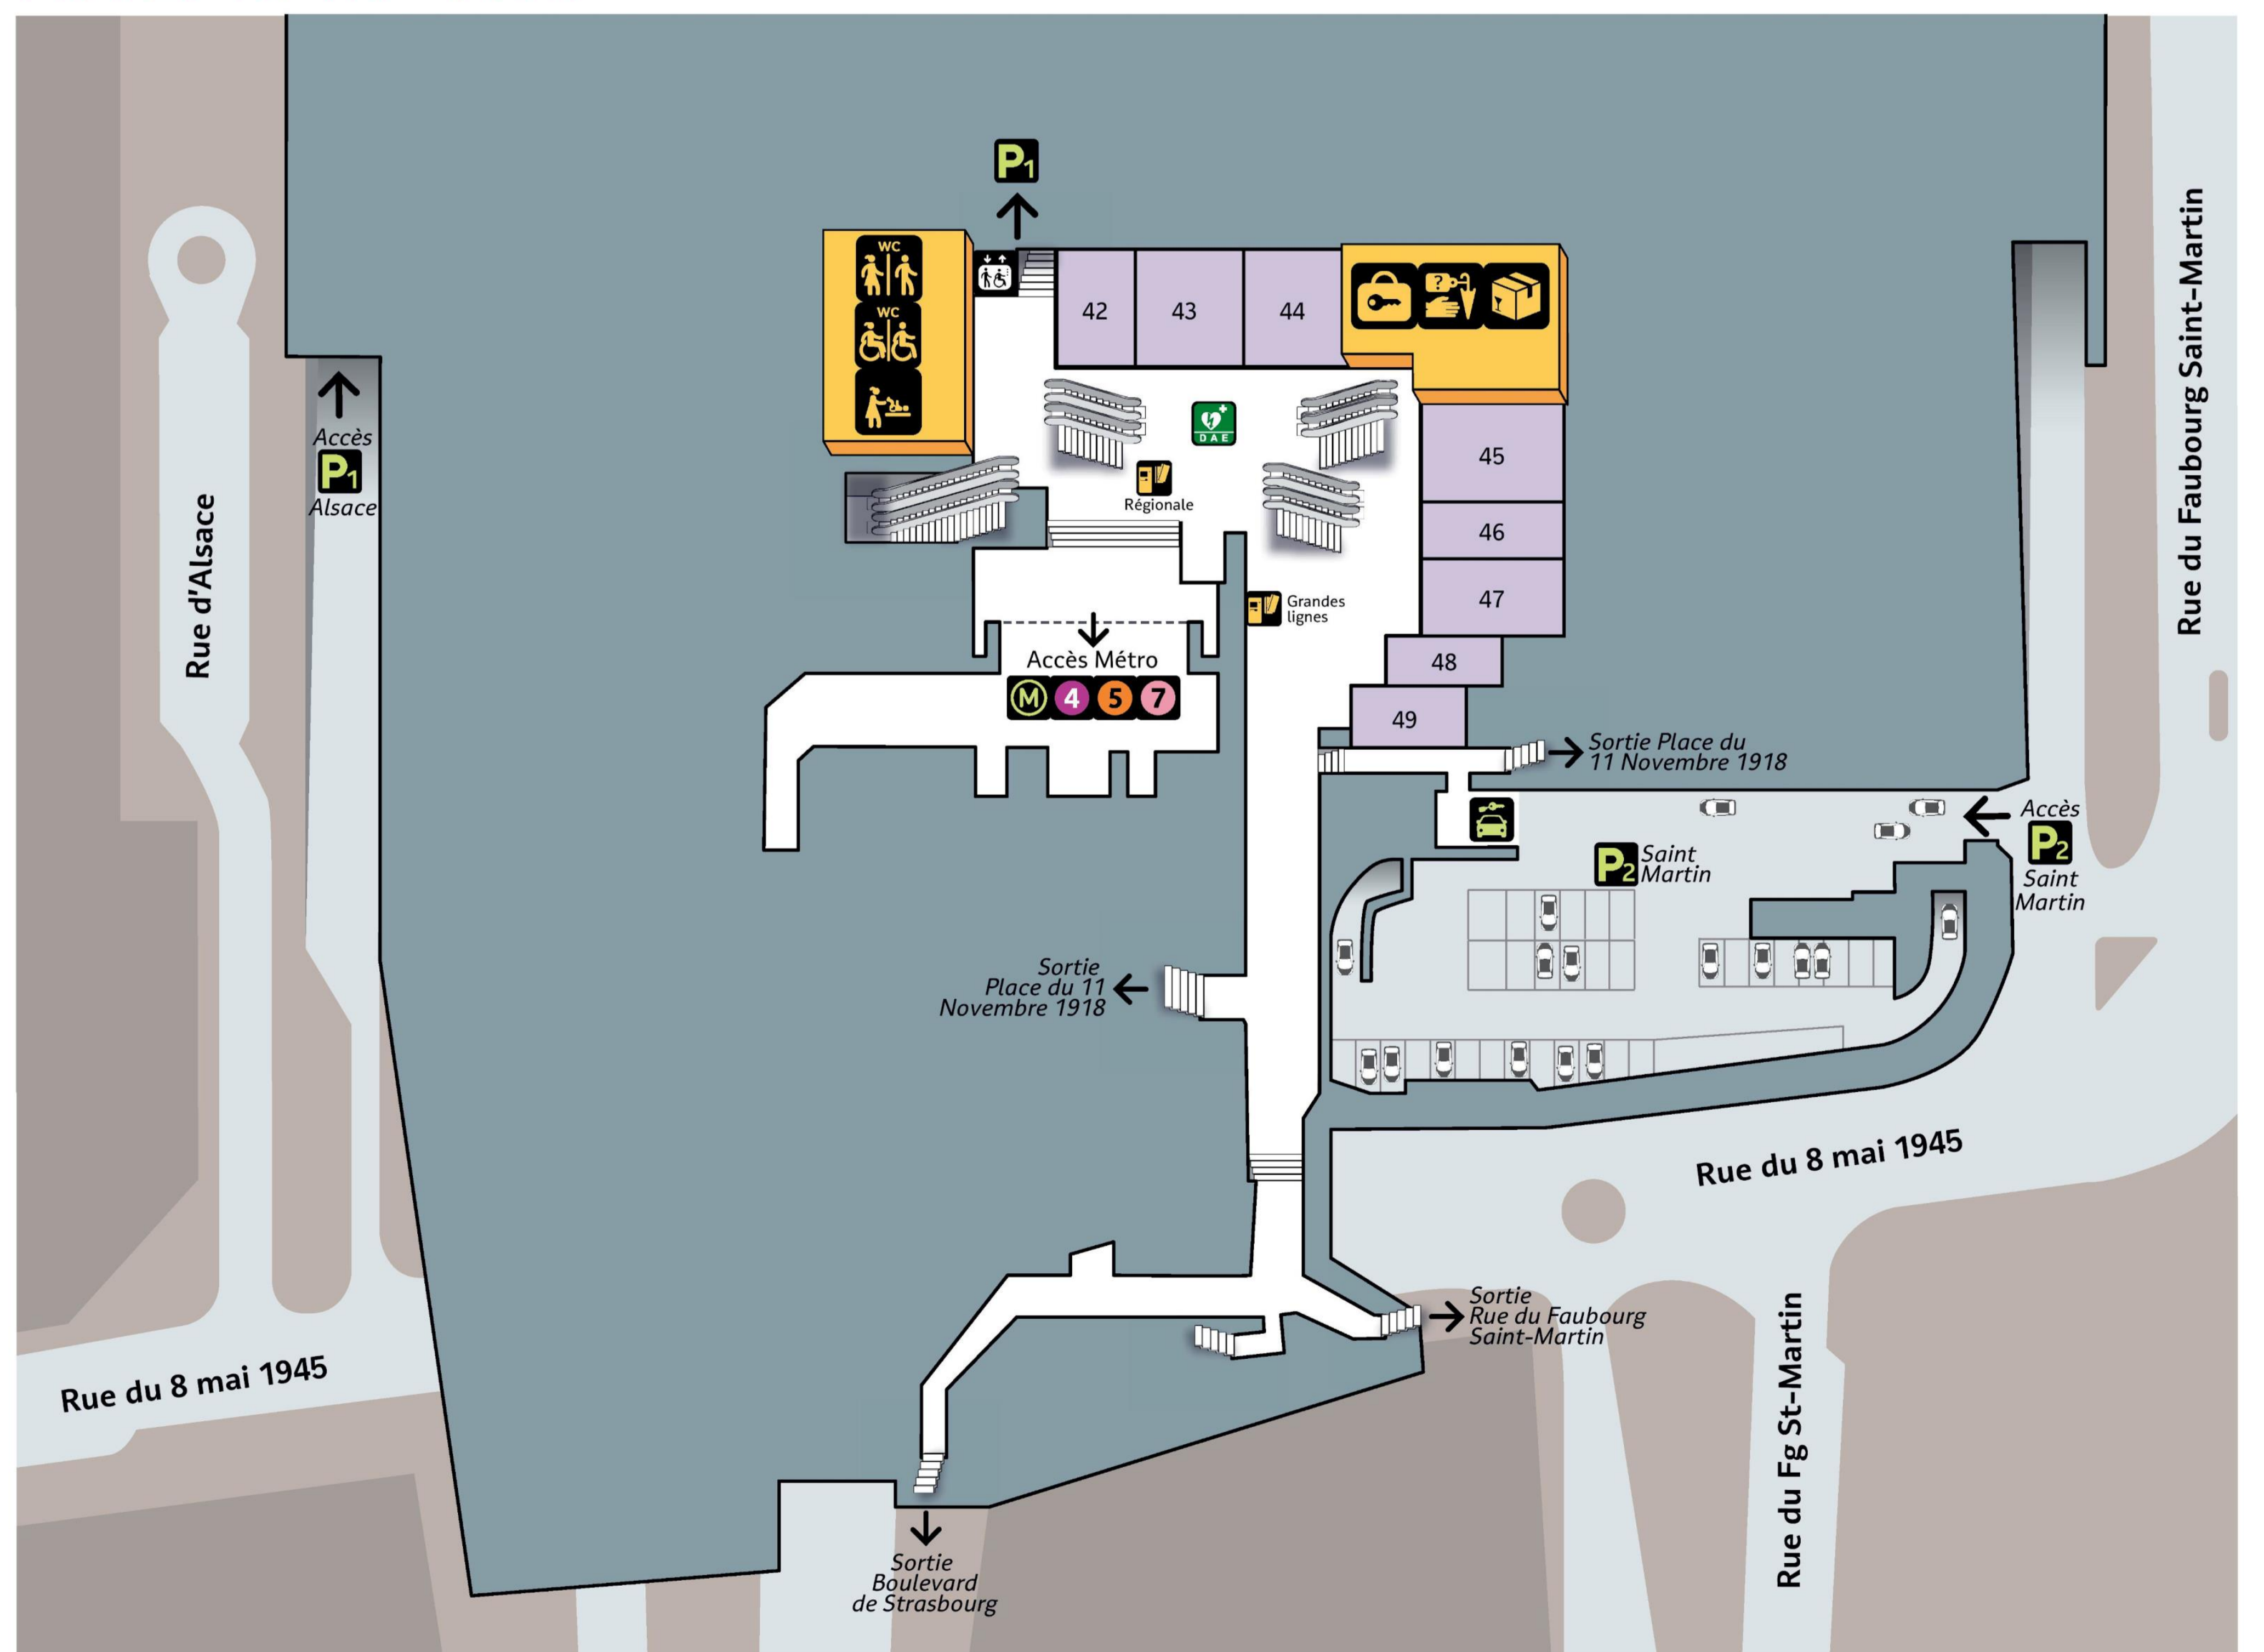

NIVEAU M TRO

- Paris Metro Maps
- Only Airport shuttle services
- CDG Airport shuttle services
- RER train lines
- Paris tramway lines
- Paris buses