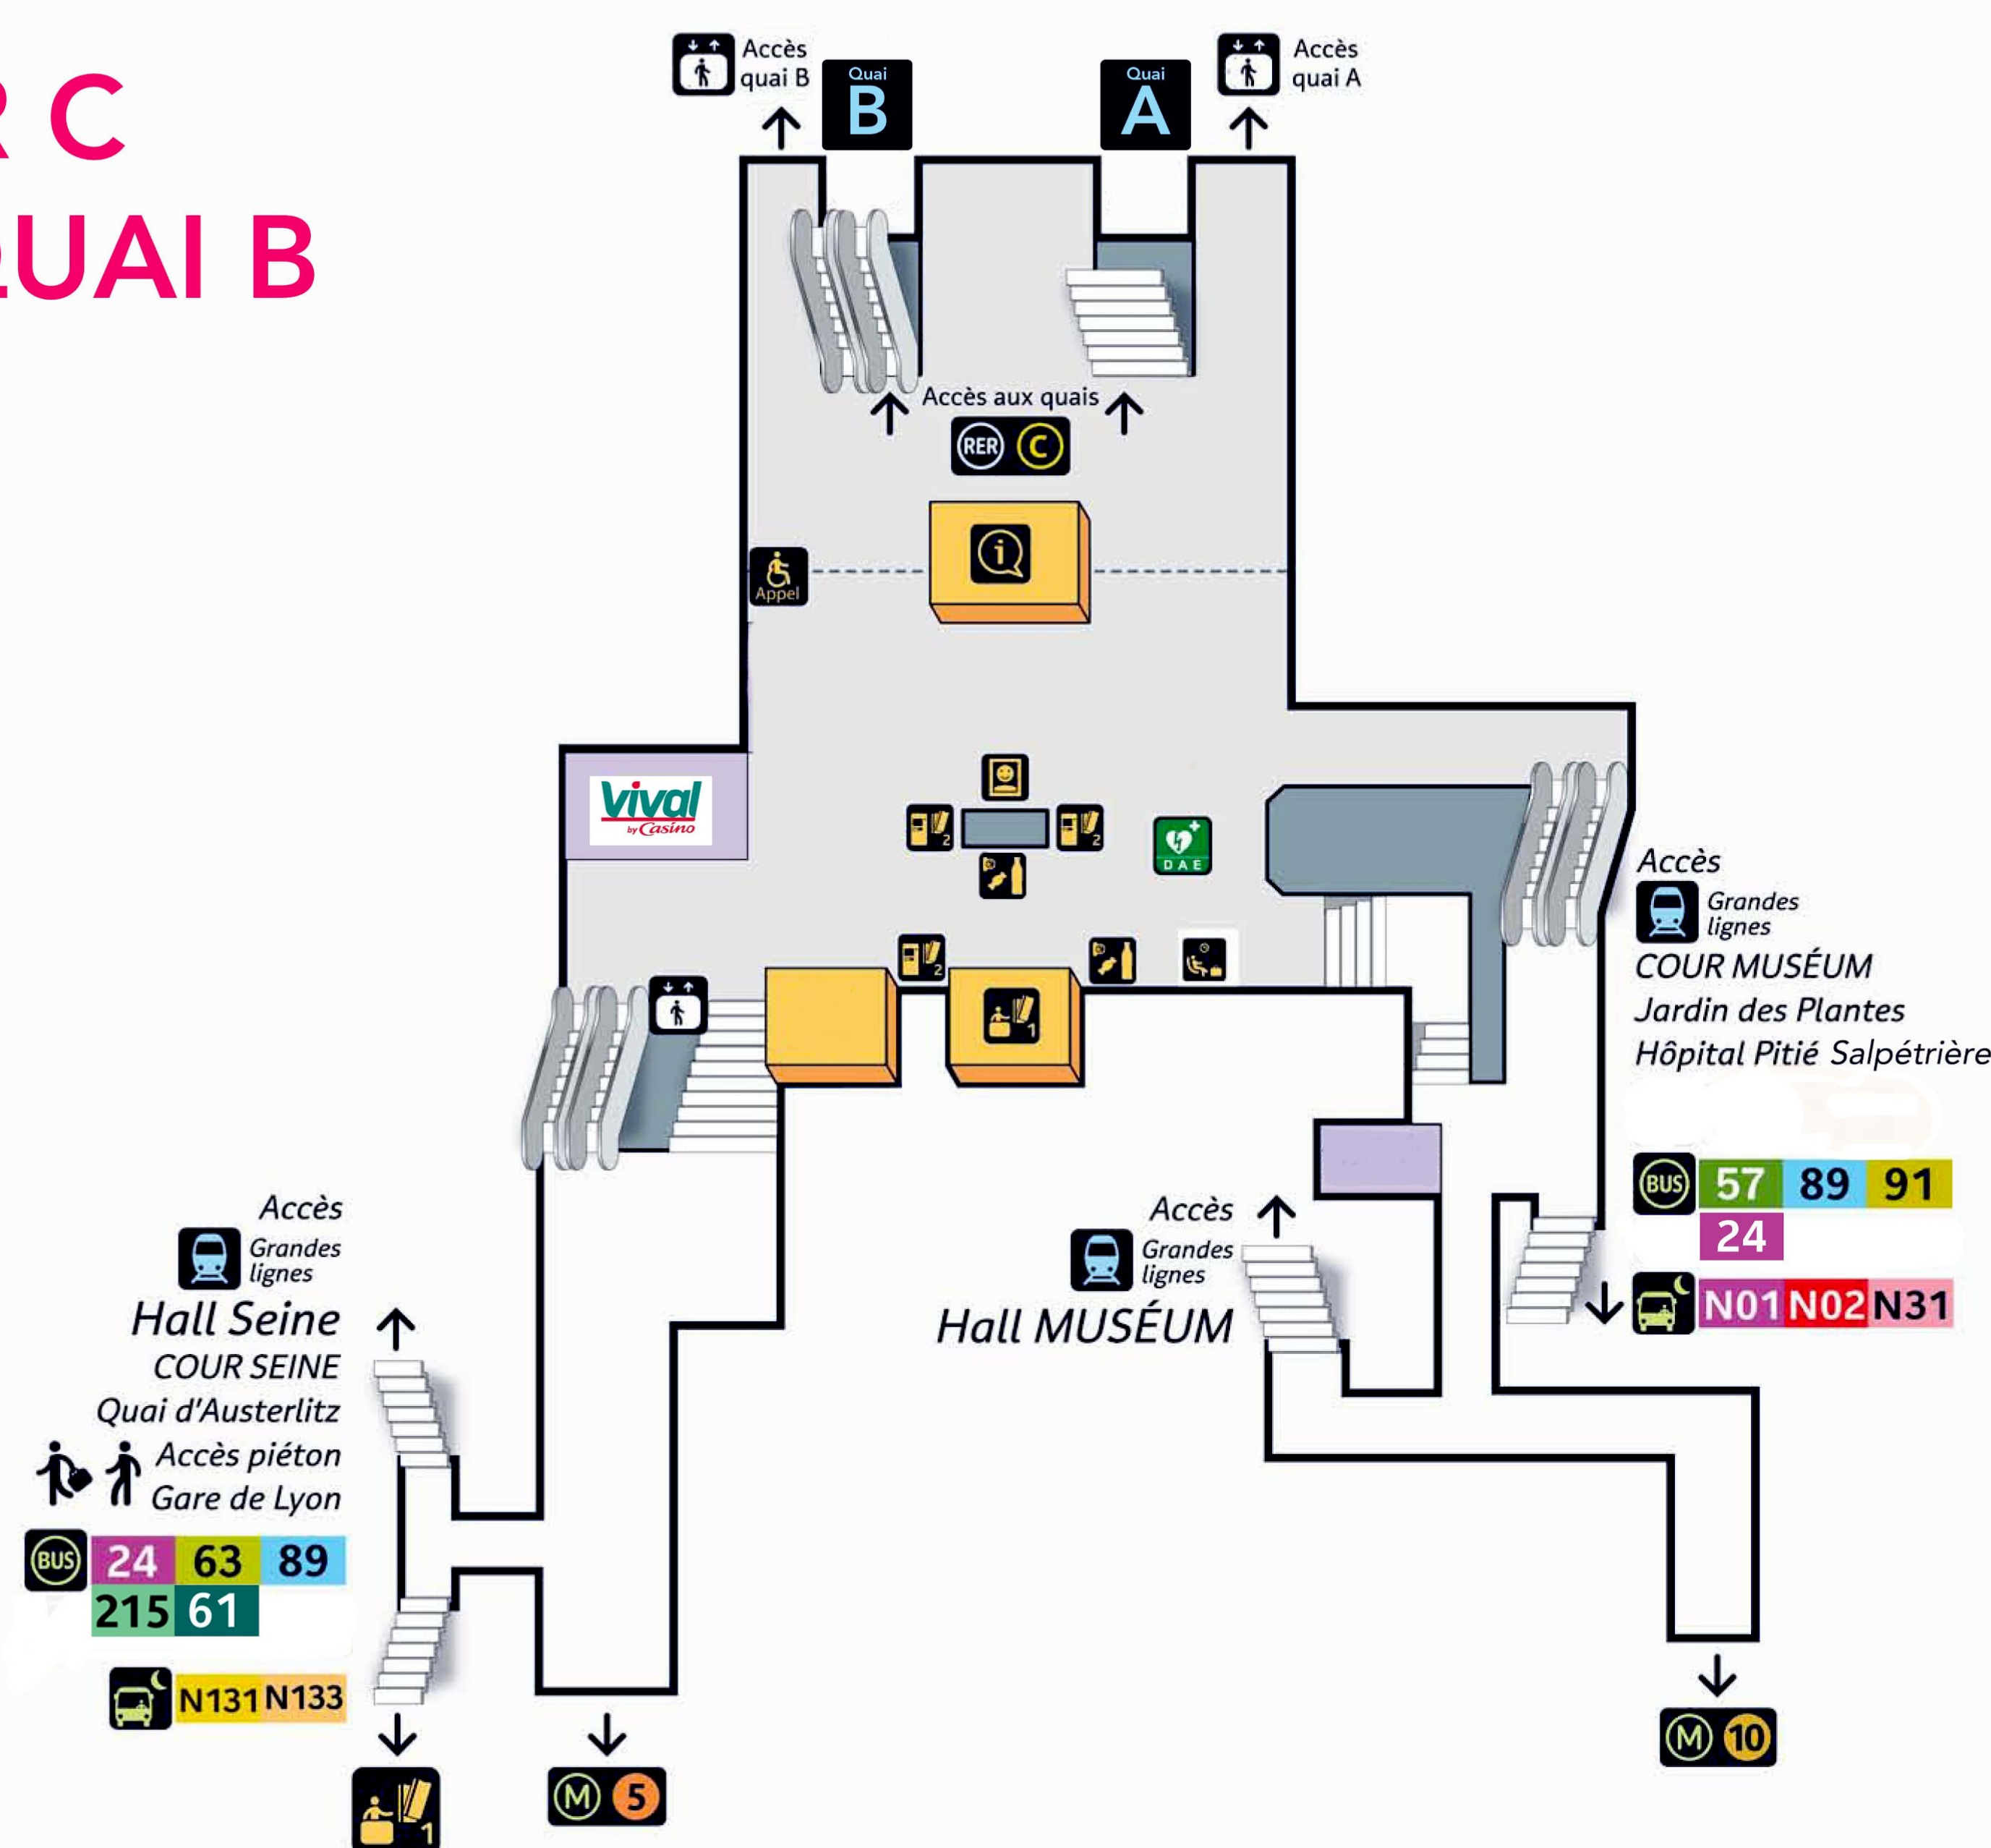

GARE SOUTERRAINE / NIVEAU -1

ACCÈS RER C QUAI A / QUAI B

SERVICES

	Billetterie SNCF Grandes lignes Mainlines tickets Billetes largo recorrido	Niveau 0
	Billetterie SNCF Paris, Île-de-France Paris & suburban tickets Billetes cercanias	Niveau -1
	Consignes Left luggage office Consigna manuel	Niveau 0
	Information Information Información	Niveau 0 / -1
	Toilettes Toilets Aseos	Niveau 0
	Billetterie automatique Grandes Lignes Ticket machine for mainline services Maquina de venta de billetes automática largo recorrido	Niveau 0
	Billetterie automatique Paris, Île-de-France Paris, Île-de-France ticket machine Maquina de venta de billetes automática cercanias	Niveau -1
	Billetterie automatique TER Regional ticket machine Maquina de venta de billetes automática regionales	Niveau -1
	Boîte aux lettres Post Box Buzones	Niveau 0
	Borne d'appel pour voyageurs handicapés Phone for disabled passengers Sistema de llamada par personas discapacitadas	Niveau 0
	Change bébé Baby-changing facilities Cambia bebe	Niveau 0
	Défibrillateur Defibrillator Desfibrilador	Niveau 0 / -1
	Distributeur de friandises et de boissons Vending machine Maquina expendedora bebidas y golosinas	Niveau 0 / -1
	Espace détente Waiting room Sala de espera	Niveau 0 / -1
	Objets trouvés Lost property Objetos perdidos	Niveau 0
	Pharmacie Chemist's Farmacia	Niveau 0
	Photos d'identité Identity photos Fotografias	Niveau 0 / -1
	Espace fumeur Smoking area Zona de fumadores	Niveau 0
	Retrait colis Package retrieval Recogida de paquetes	Niveau 0 / -1
	Retrait d'argent Cash machine Cajero automático	Niveau 0

TRANSPORTS

	Dépôt minute Drop-off area Parada rápida		Parking vélos Cycle storage Aparcamiento para bicicletas
	Parking moto Motorcycle parking area Aparcamiento para motocicletas		Taxis

TRANSPORTS EN COMMUN AU DÉPART DE LA GARE

	RER Versailles - Saint-Quentin en Yvelines Erment-Eaubonne - Pontoise Juvisy - Saint-Martin d'Étampes Massy-Palaiseau - Pont de Rungis - Aéroport d'Orly Dourdan
	MÉTRO 5 Bobigny - Pablo Picasso Place d'Italie 10 Boulogne - Porte St-Cloud Gare d'Austerlitz
	BUS 24 Ecole vétérinaire de Maison-Alfort Panthéon 63 Gare de Lyon P^{MI} de la Muette 57 Arcueil-Laplace RER P^{MI} de Bagnole 89 Gare de Vanves - Malakoff P^{MI} de France 61 Église de Pantin Place d'Italie-Auriol 91 Gare du Nord Montparnasse 2 - TGV 215 Vincennes RER - République
	BUS DE NUIT N01 Circulaire intérieure N131 Gare de Lyon Brétigny N02 Circulaire extérieure N133 Gare de Lyon Juvisy RER N31 Gare de Lyon Aéroport d'Orly

COMMERCES

	BOUTIQUES DE LA GARE Vival by Casino N.-1 Relay N.0
	RESTAURATION EN GARE Briche Dorée N.0 Café Ritazza N.0 Croissanterie N.0

INFO+

Pour retrouver toutes les informations sur votre mobile, flashez ce code avec votre téléphone portable ou connectez-vous sur le site:
<http://www.gares-en-mouvement.com>

Related Information

- [Gare d'Austerlitz article](#)
- [Gare d'Austerlitz photos](#)
- [Viaduc d'Austerlitz article](#)
- [Viaduc d'Austerlitz photos](#)
- [l'Agriculture statue](#)