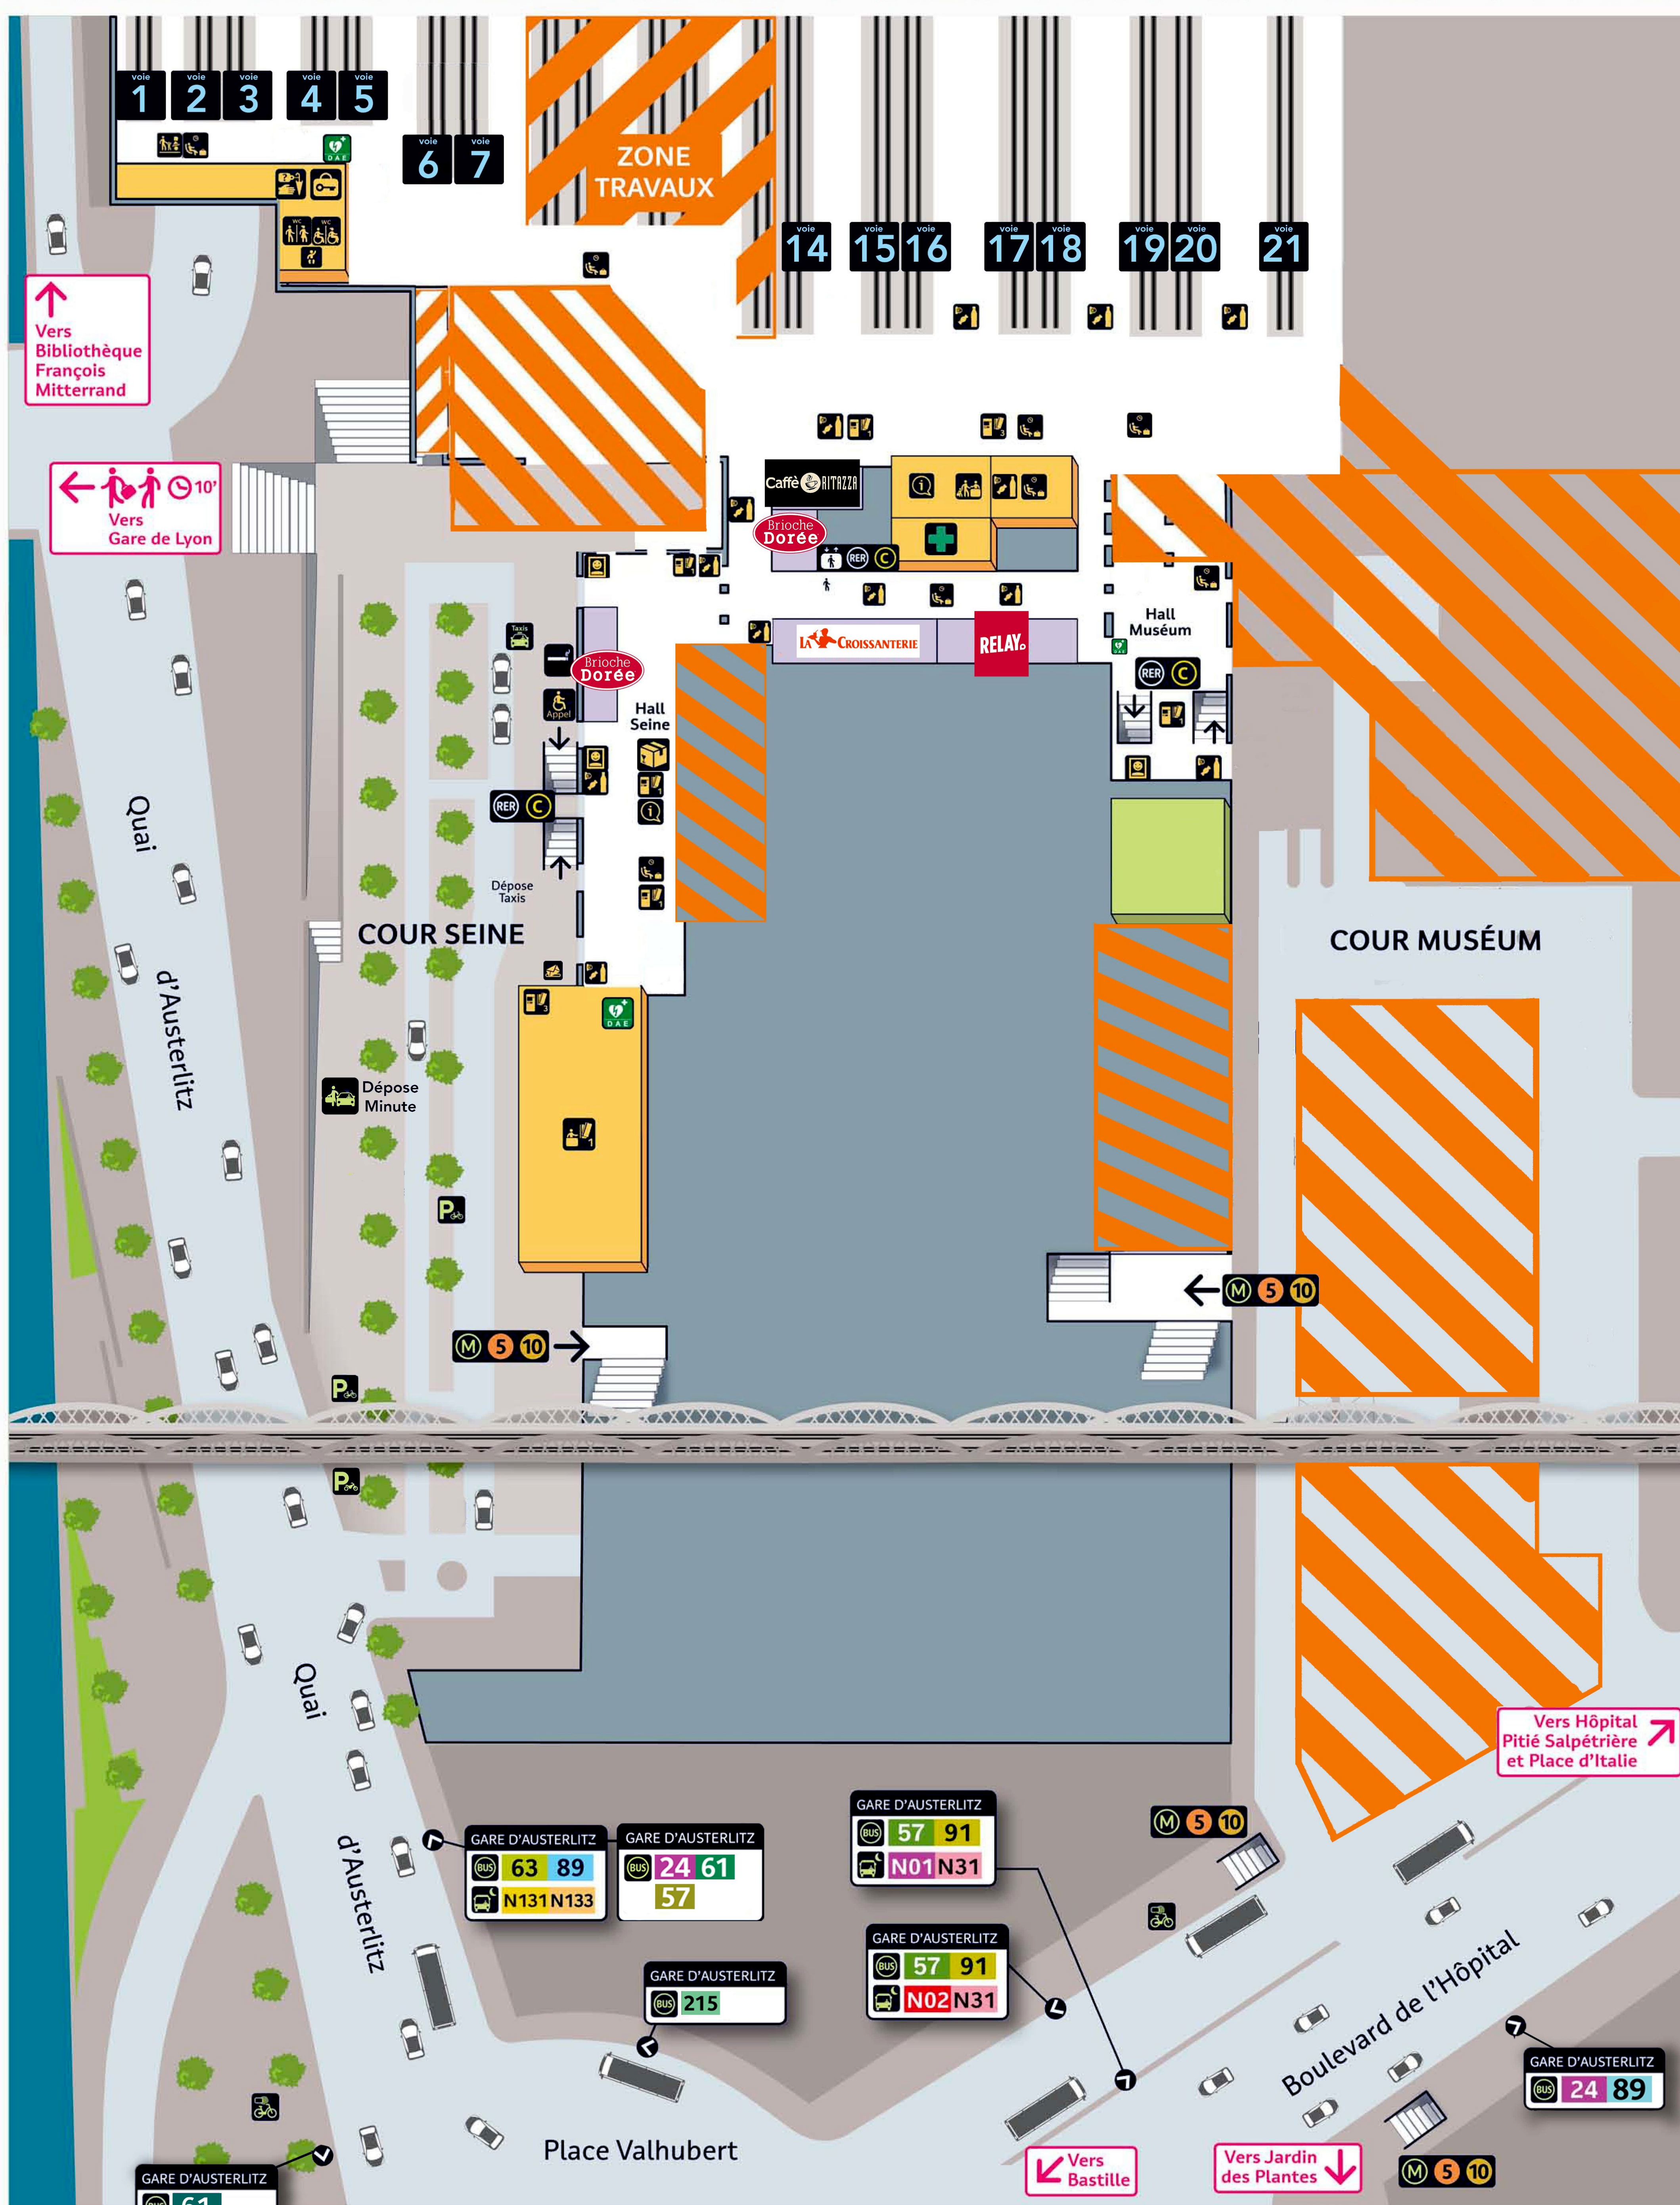

PLAN DE GARE

GARE DE SURFACE / NIVEAU 0

ACCÈS GRANDES LIGNES VOIES 1 À 7 & VOIES 14 À 21