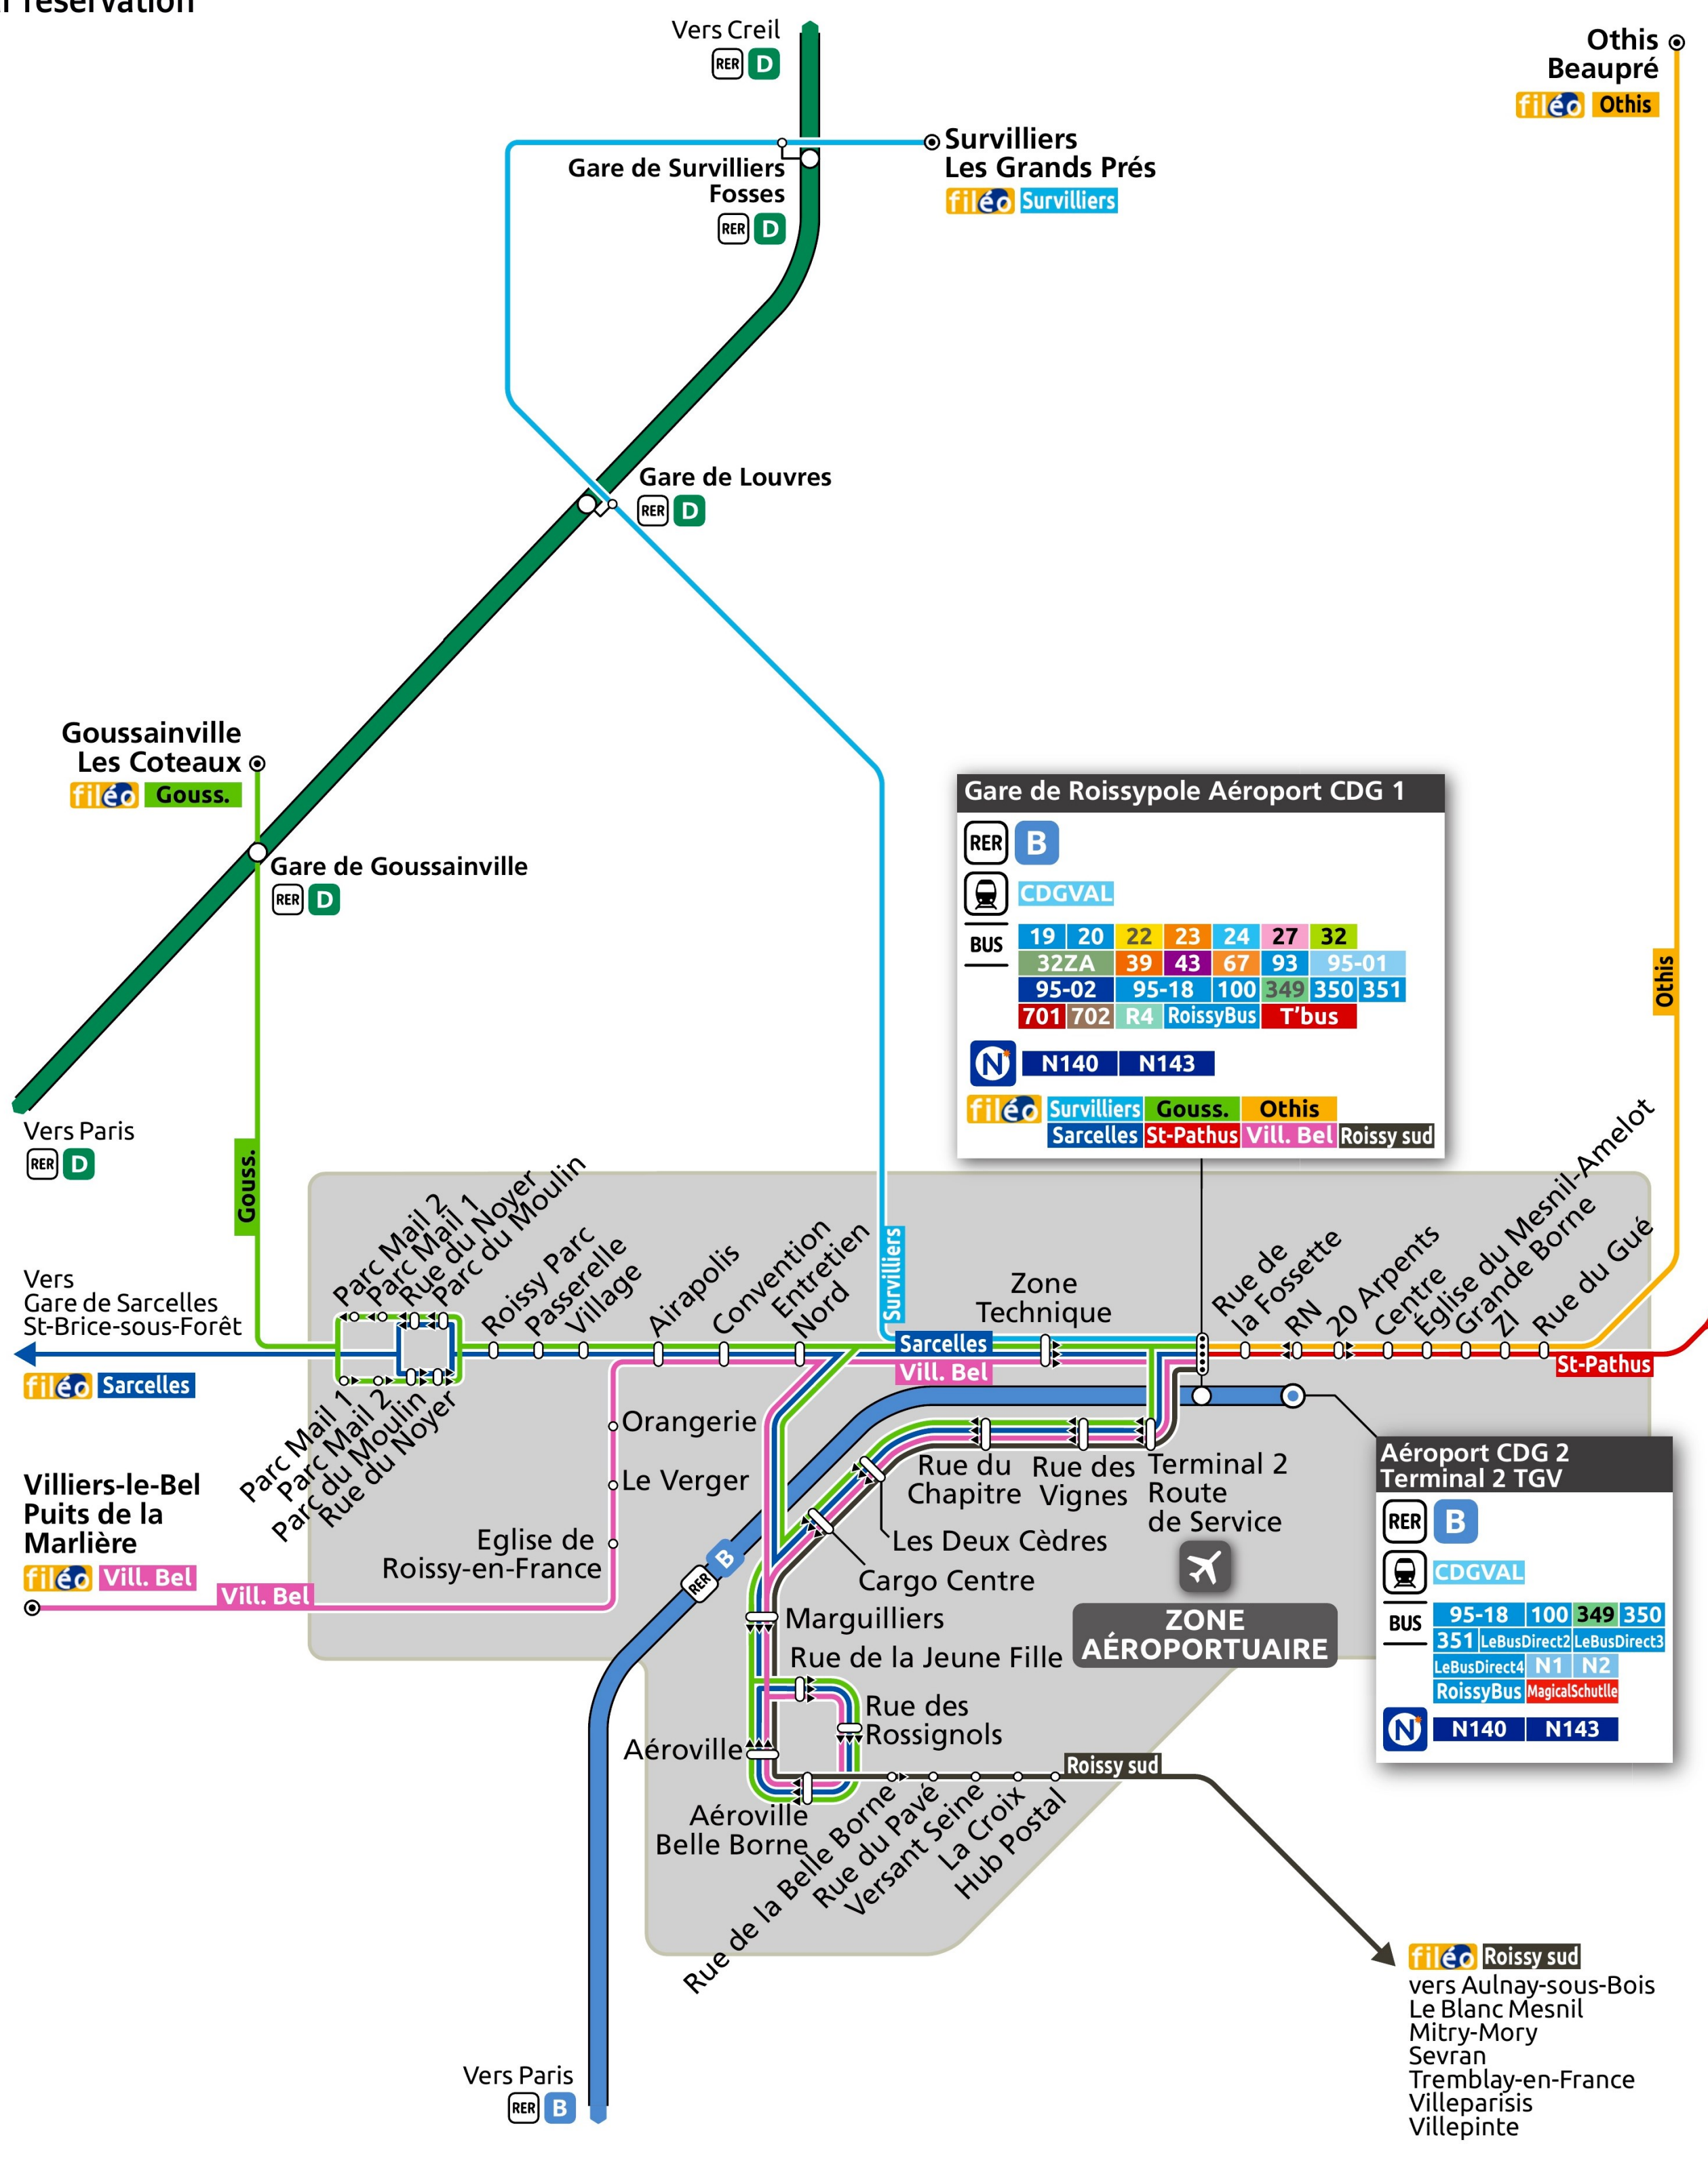

### Paris Fileo bus route maps

Including direct button links for the latest detailed maps and timetables for each bus line with stops and transport connections.

- Vill. Bel** Airport CDG 1 Station Villiers-le-Bel Puits-de-la-Marliere
- Survilliers** Airport CDG 1 Station Survilliers Lesa grands Pres
- St-Pathus** Airport CDG 1 Station Saint-Pathus Les Frenes
- Sarcelles** Airport CDG 1 Station Sarcelles St Brice Gare
- Othis** Airport CDG 1 Station Othis Beaupre
- Gouss.** Airport CDG 1 Station Goussainville
- RoissySud** Airport CDG 1 Station Tremblay-en-France, Mitry-Mory, Villeparisis, Sevran, Villepinte, Aulnay-sous-Bois, Blanc Mesnil
- Bus Routes** Regional map of all Fileo bus routes

# Filéo ST-PATHUS Les Frênes → Gare de Roissypole AÉROPORT CDG 1

Horaires valables du 31 août 2020 au 31 décembre 2023

Fréquences horaires du lundi au dimanche

De 16h20 à 21h21	De 21h21 à 23h51	De 2h40 à 4h35	De 4h35 à 8h28	De 11h28 à 12h34
Toutes les heures*	Toutes les 70 minutes*	Toutes les 70 minutes*	Toutes les heures*	Toutes les heures*

\* sur réservation

**Filéo est un bus sur réservation.** En complément des lignes régulières, Filéo vous permet de rejoindre la zone aéroportuaire 24h/24 et 7j/7, au même tarif.

- Contactez Filéo** au moins 1h avant votre départ sur [fileo.com](http://fileo.com), l'application mobile Filéo, ou par téléphone 7j/7 et 24h/24 au 01 74 37 24 77 (appel non surtaxé).
- Indiquez vos arrêts de départ et d'arrivée et l'heure souhaitée.** En direction de l'aéroport, vous ne pourrez descendre qu'aux arrêts situés dans la Zone aéroportuaire.
- Filéo vous communique** l'heure précise de son passage.

**Hub de correspondance** De 22h30 à 5h30, toutes les lignes Filéo arrivent simultanément à Roissypole et en repartent 5 minutes plus tard pour vous permettre d'accéder facilement à toutes les zones d'emploi de la plateforme aéroportuaire.