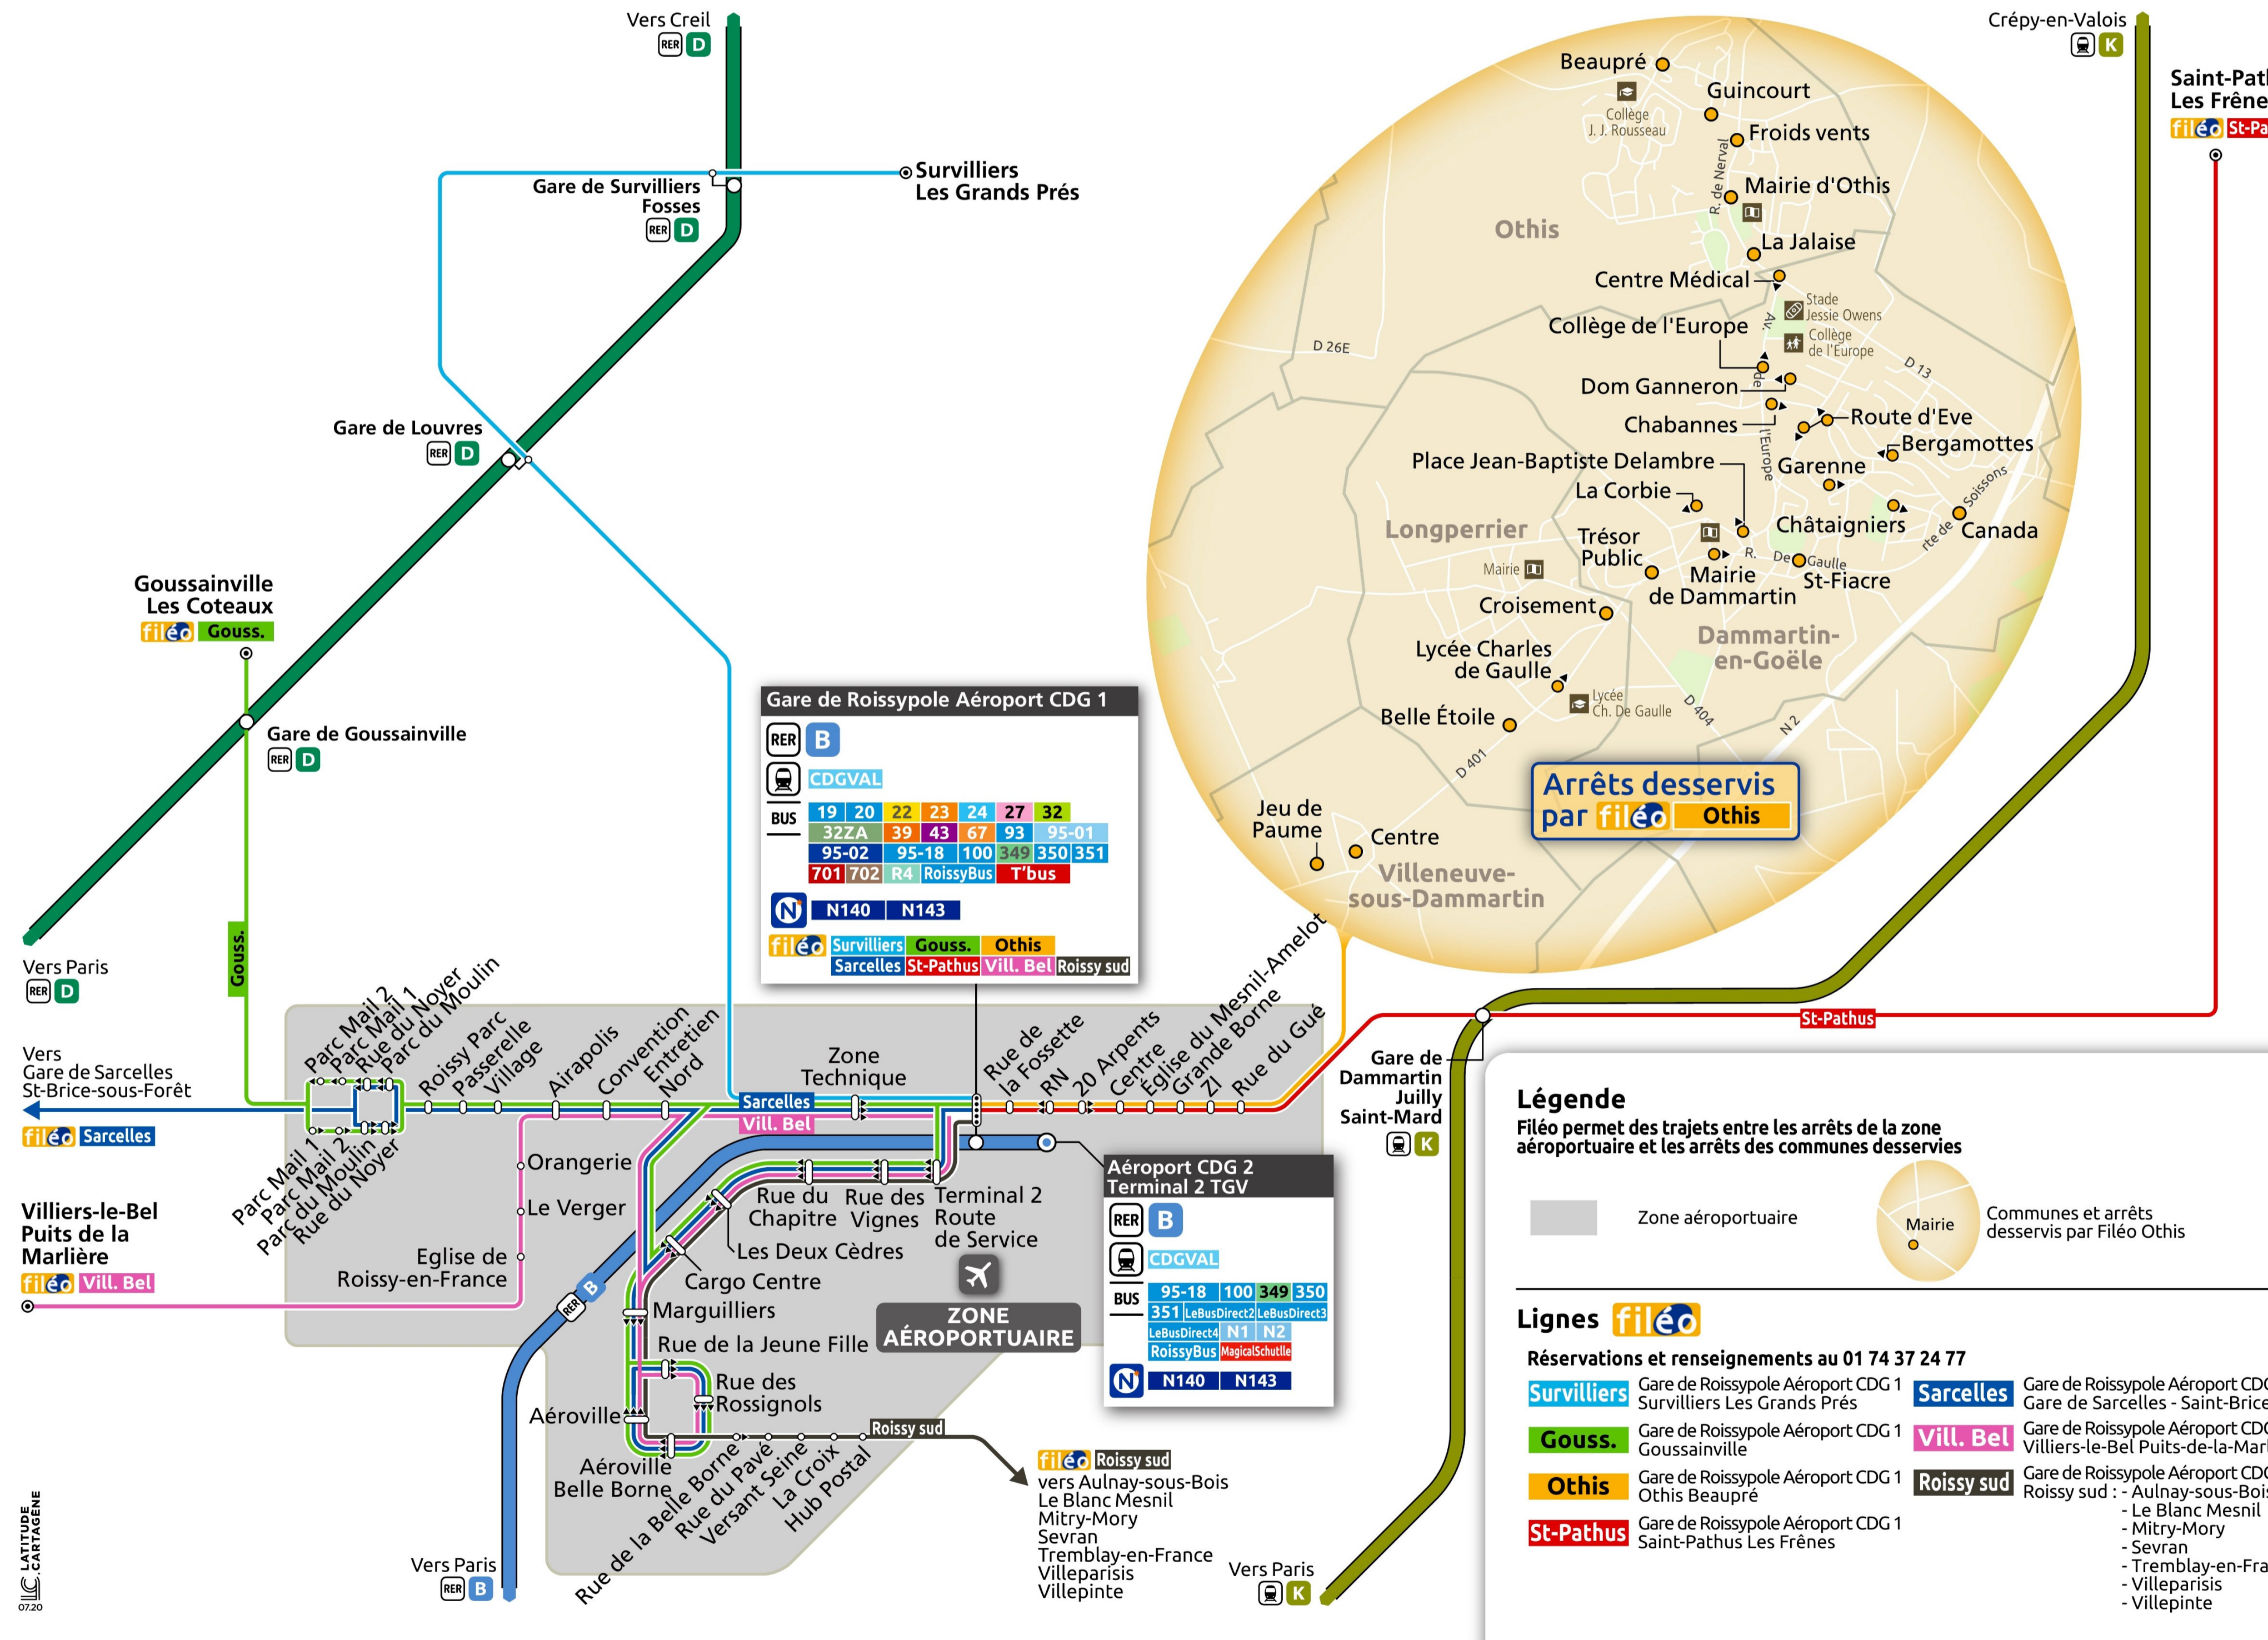

- Vill. Bel** Airport CDG 1 Station Villiers-le-Bel Puits-de-la-Marlière
- Survilliers** Airport CDG 1 Station Survilliers Lesa grands Prés
- St-Pathus** Airport CDG 1 Station Saint-Pathus Les Frénes
- Sarcelles** Airport CDG 1 Station Sarcelles St Brice Gare
- Othis** Airport CDG 1 Station Othis Beaupré
- Gouss.** Airport CDG 1 Station Goussainville
- RoissySud** Airport CDG 1 Station Tremblay-en-France, Mitry-Mory, Villeparisis, Sevrans, Villepinte, Aulnay-sous-Bois, Blanc Mesnil
- Bus Routes** Regional map of all Fileo bus routes

Filéo OTHIS Beaupré → Gare de Roissypole AÉROPORT CDG 1

Horaires valables du 31 août 2020 au 31 décembre 2023

Avant 0h15 la ligne 701 assure la liaison entre Othis et la zone aéroportuaire	De 0h15 à 1h20 Toutes les 35 minutes*	De 1h20 à 3h20 Toutes les heures*	De 3h20 à 4h26 Toutes les 35 minutes*	Après 4h26 la ligne 701 assure la liaison entre Othis et la zone aéroportuaire
Avant 22h21 la ligne 701 assure la liaison entre Othis et la zone aéroportuaire	De 22h21 à 1h20 Toutes les 35 minutes*	De 1h20 à 3h20 Toutes les heures*	De 3h20 à 5h01 Toutes les 35 minutes*	Après 5h01 la ligne 701 assure la liaison entre Othis et la zone aéroportuaire

Hub de correspondance
De 22h30 à 5h30, toutes les lignes Filéo arrivent simultanément à Roissypole et en repartent 5 minutes plus tard pour vous permettre d'accéder facilement à toutes les zones d'emploi de la plateforme aéroportuaire.

Related Paris transport maps

- Paris Metro Maps
- Only Airports shuttle services
- CDG Airport shuttle services
- RER train lines
- Paris tramway lines
- Paris buses