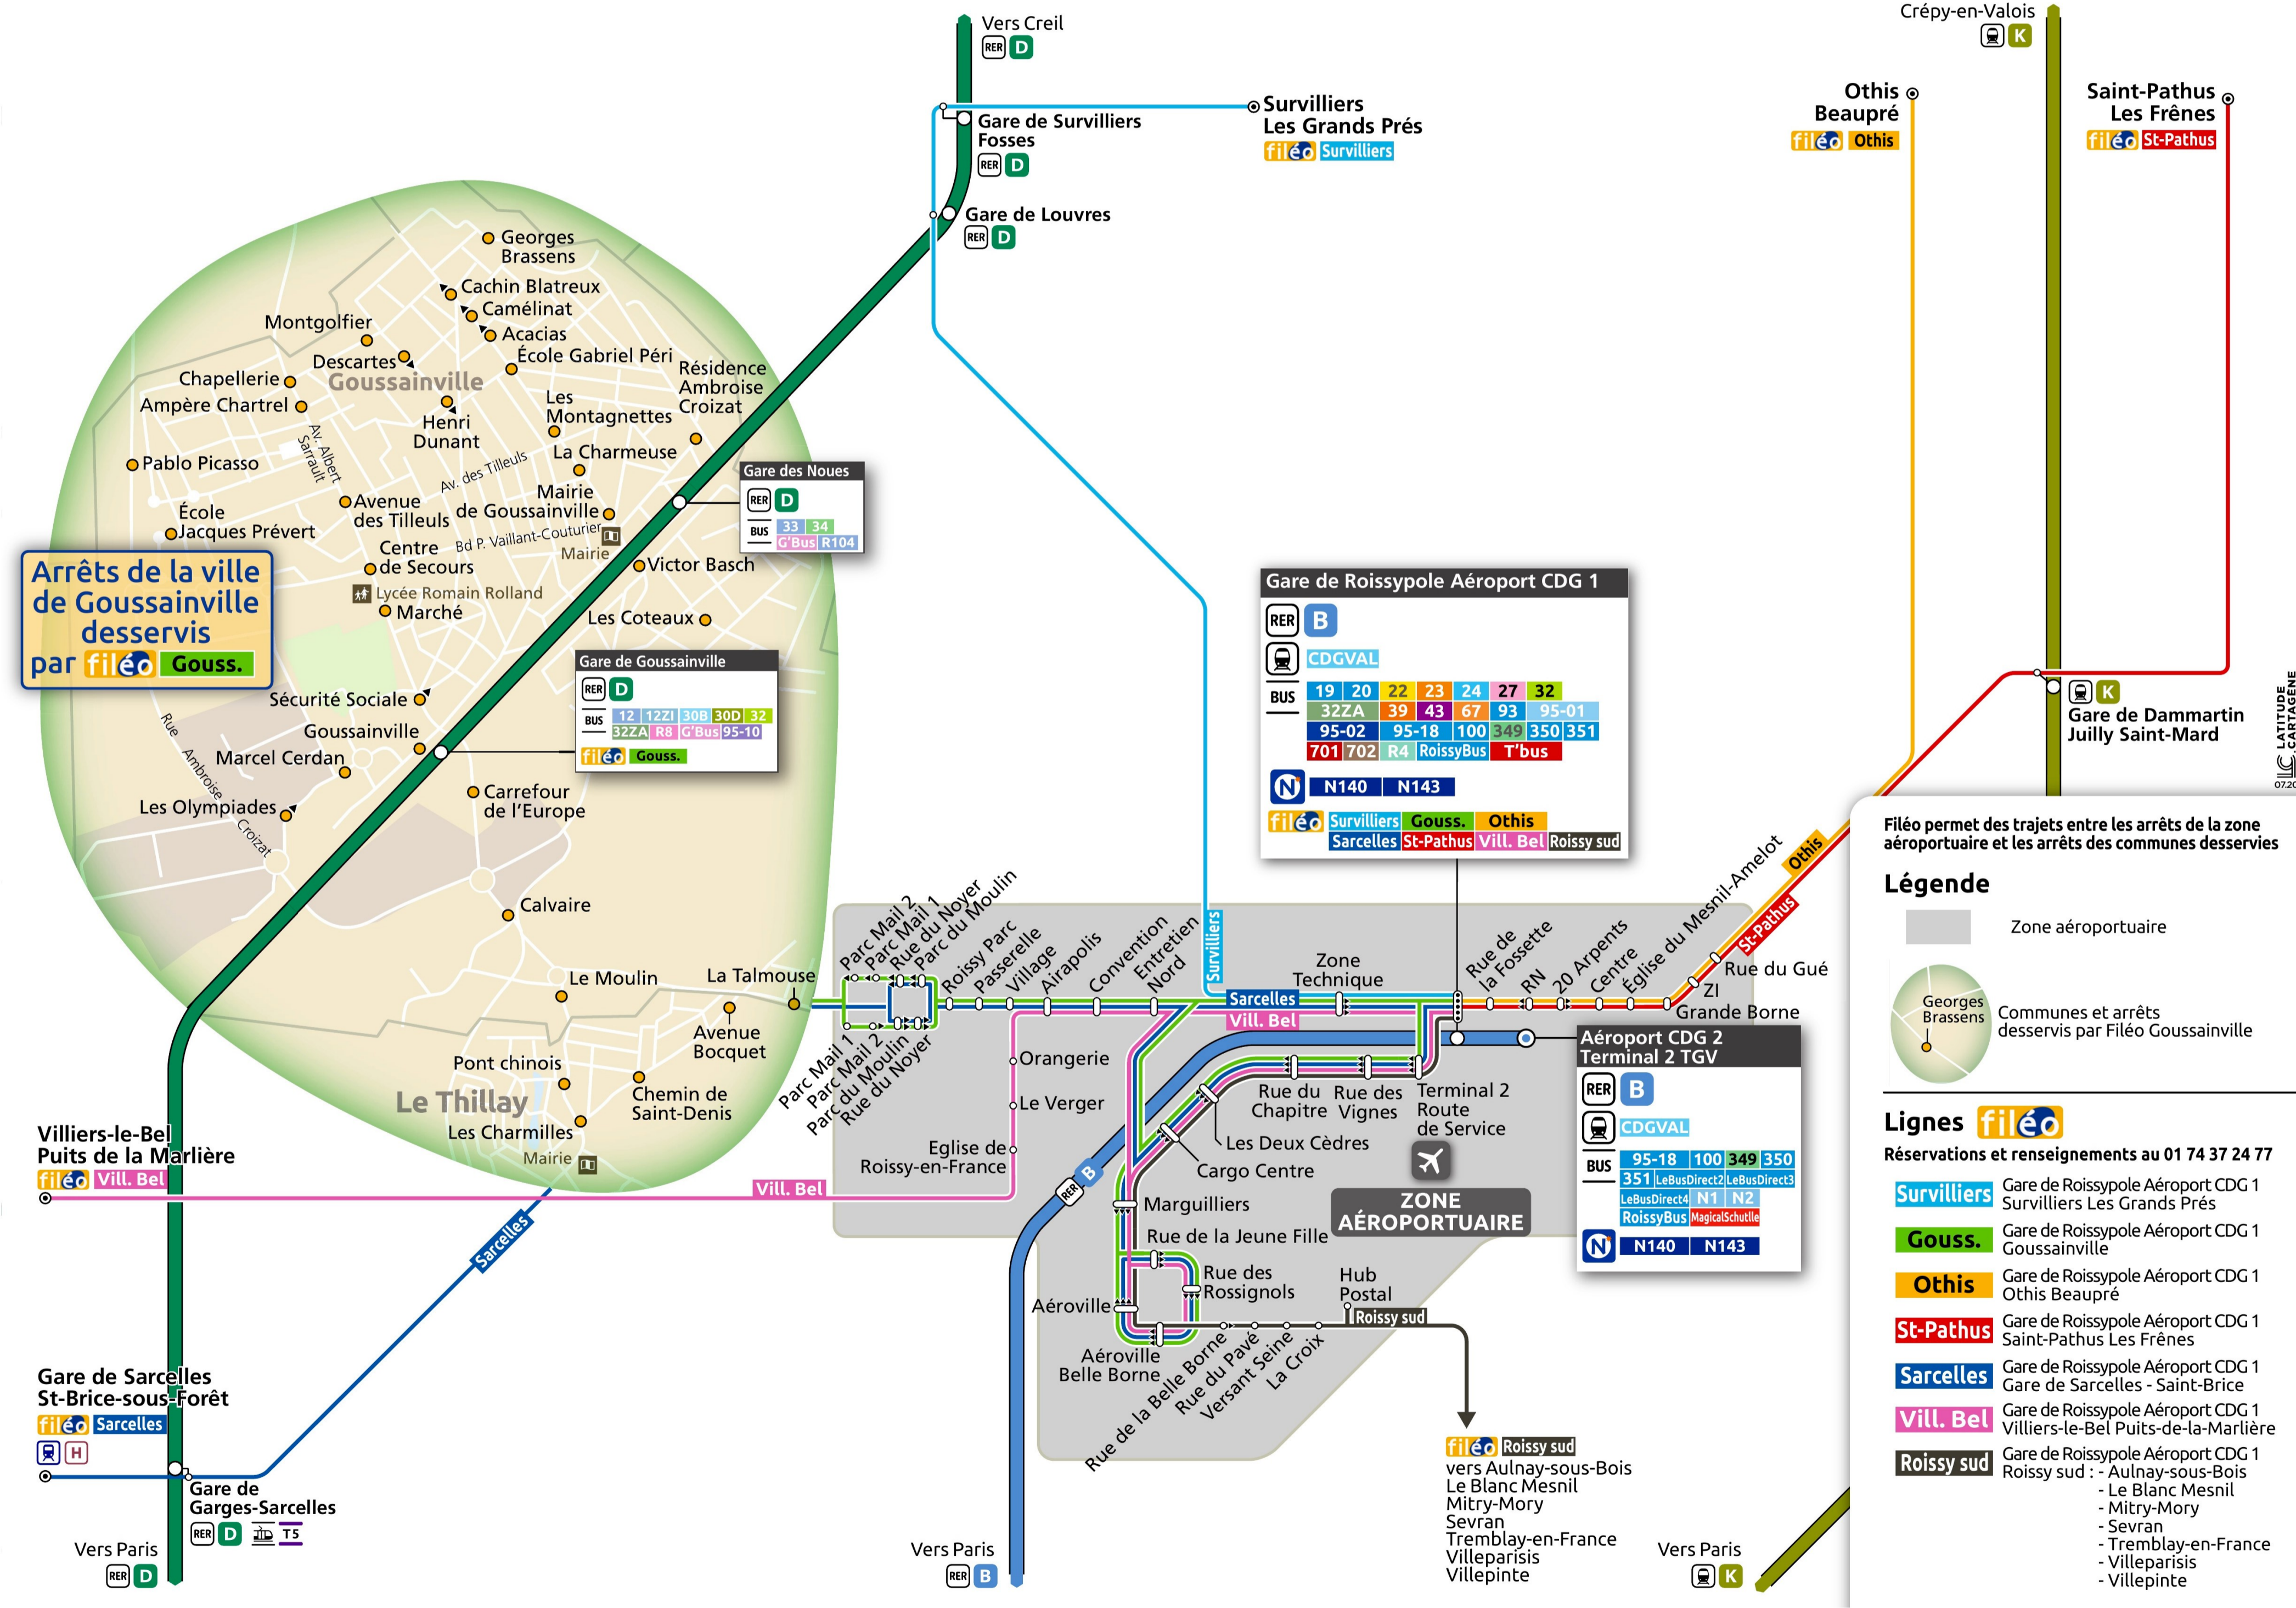

- Vill. Bel** Airport CDG 1 Station Villiers-le-Bel Puits-de-la-Marliere
- Survilliers** Airport CDG 1 Station Survilliers Lesa grands Prés
- St-Pathus** Airport CDG 1 Station Saint-Pathus Les Frènes
- Sarcelles** Airport CDG 1 Station Sarcelles St Brice Gare
- Othis** Airport CDG 1 Station Othis Beaupré
- Gouss.** Airport CDG 1 Station Goussainville
- RoissySud** Airport CDG 1 Station Tremblay-en-France, Mitry-Mory, Villeparisis, Sevran, Villepinte, Aulnay-sous-Bois, Blanc Mesnil
- Bus Routes** Regional map of all Fileo bus routes

Filéo GOUSSAINVILLE Les Côteaux → Gare de Roissypole AÉROPORT CDG 1

Horaires valables du 31 août 2020 au 31 décembre 2023

Fréquences horaires du lundi au samedi

Avant 21h10 la ligne 32 assure la liaison entre la zone aéroportuaire et Goussainville	De 21h10 à 1h20 Toutes les 35 minutes*	De 1h20 à 3h20 Toutes les heures*	De 3h20 à 3h40 Toutes les 35 minutes*	Après 3h40 la ligne 32 assure la liaison entre la zone aéroportuaire et Goussainville
Avant 21h05 la ligne 32 assure la liaison entre la zone aéroportuaire et Goussainville	De 21h05 à 1h20 Toutes les 35 minutes*	De 1h20 à 3h20 Toutes les heures*	De 3h20 à 5h35 Toutes les 35 minutes*	Après 5h35 la ligne 32 assure la liaison entre la zone aéroportuaire et Goussainville

* sur réservation

Fréquences horaires les dimanches et jours fériés

Filéo est un bus sur réservation.
En complément des lignes régulières, Filéo vous permet de rejoindre la zone aéroportuaire 24h/24 et 7j/7, au même tarif.

Hub de correspondance
De 22h30 à 5h30, toutes les lignes Filéo arrivent simultanément à Roissypole et en repartent 5 minutes plus tard pour vous permettre d'accéder facilement à toutes les zones d'emploi de la plateforme aéroportuaire.