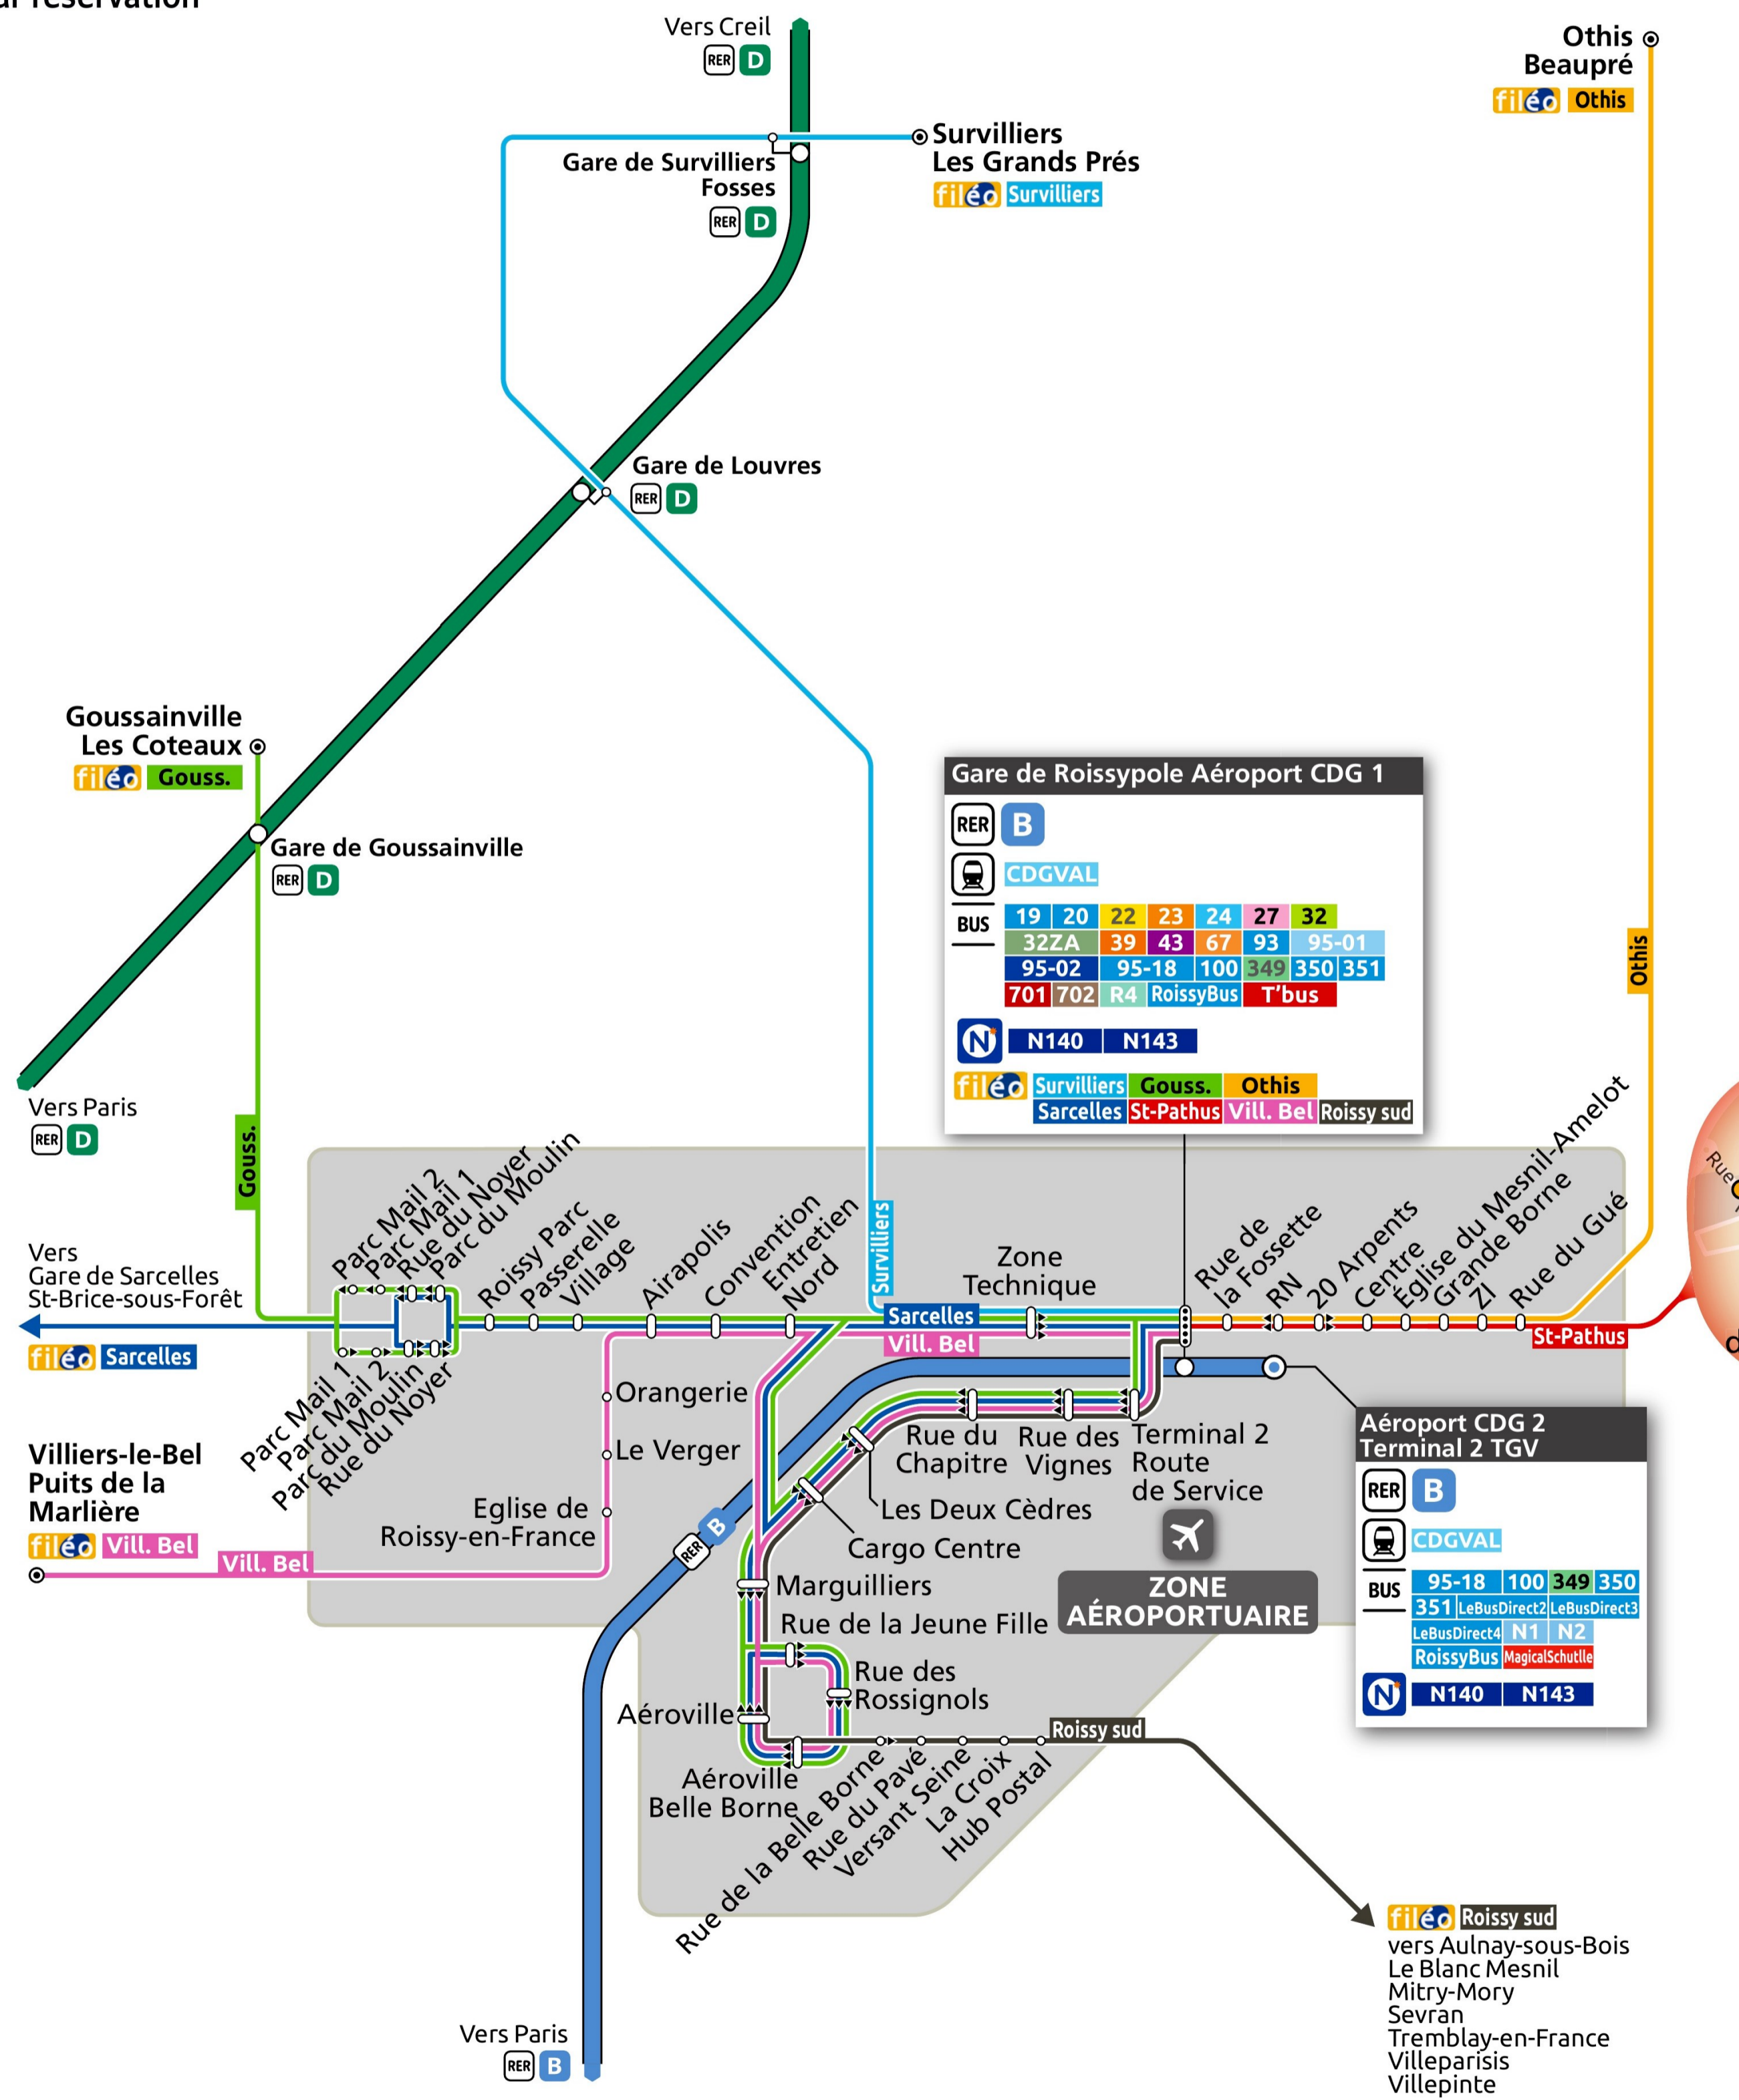

- Vill. Bel** Airport CDG 1 Station Villiers-le-Bel Puits-de-la-Marliere
- Survilliers** Airport CDG 1 Station Survilliers Lesa grands Pres
- St-Pathus** Airport CDG 1 Station Saint-Pathus Les Frenes
- Sarcelles** Airport CDG 1 Station Sarcelles St Brice Gare
- Othis** Airport CDG 1 Station Othis Beaupré
- Gouss.** Airport CDG 1 Station Goussainville
- RoissySud** Airport CDG 1 Station Tremblay-en-France, Mitry-Mory, Villeparisis, Sevran, Villepinte, Aulnay-sous-Bois, Blanc Mesnil
- Bus Routes** Regional map of all Fileo bus routes

Paris public transport systems

Gare de Roissypole AÉROPORT CDG 1 → ST-PATHUS Les Frères

Horaires valables du 31 août 2020 au 31 décembre 2023

Fréquences horaires du lundi au dimanche

De 16h20 à 21h20	De 21h20 à 0h40	De 3h15 à 5h35	De 5h35 à 9h35	De 11h35 à 12h35
Toutes les heures*	Toutes les 70 minutes*	Toutes les 70 minutes*	Toutes les heures*	Toutes les heures*

* sur réservation

Filéo est un bus sur réservation. En complément des lignes régulières, Filéo vous permet de rejoindre la zone aéroportuaire 24h/24 et 7j/7, au même tarif.

- Contactez Filéo** au moins 1h avant votre départ sur filéo.com, l'application mobile Filéo, ou par téléphone 7j/7 et 24h/24 au 01 74 37 24 77 (appel non surtaxé).
- Indiquez vos arrêts de départ et d'arrivée et l'heure souhaitée.** En direction de l'aéroport, vous ne pourrez descendre qu'aux arrêts situés dans la Zone aéroportuaire.
- Filéo vous communique** l'heure précise de son passage.

Hub de correspondance De 22h30 à 5h30, toutes les lignes Filéo arrivent simultanément à Roissypole et en repartent 5 minutes plus tard pour vous permettre d'accéder facilement à toutes les zones d'emploi de la plateforme aéroportuaire.