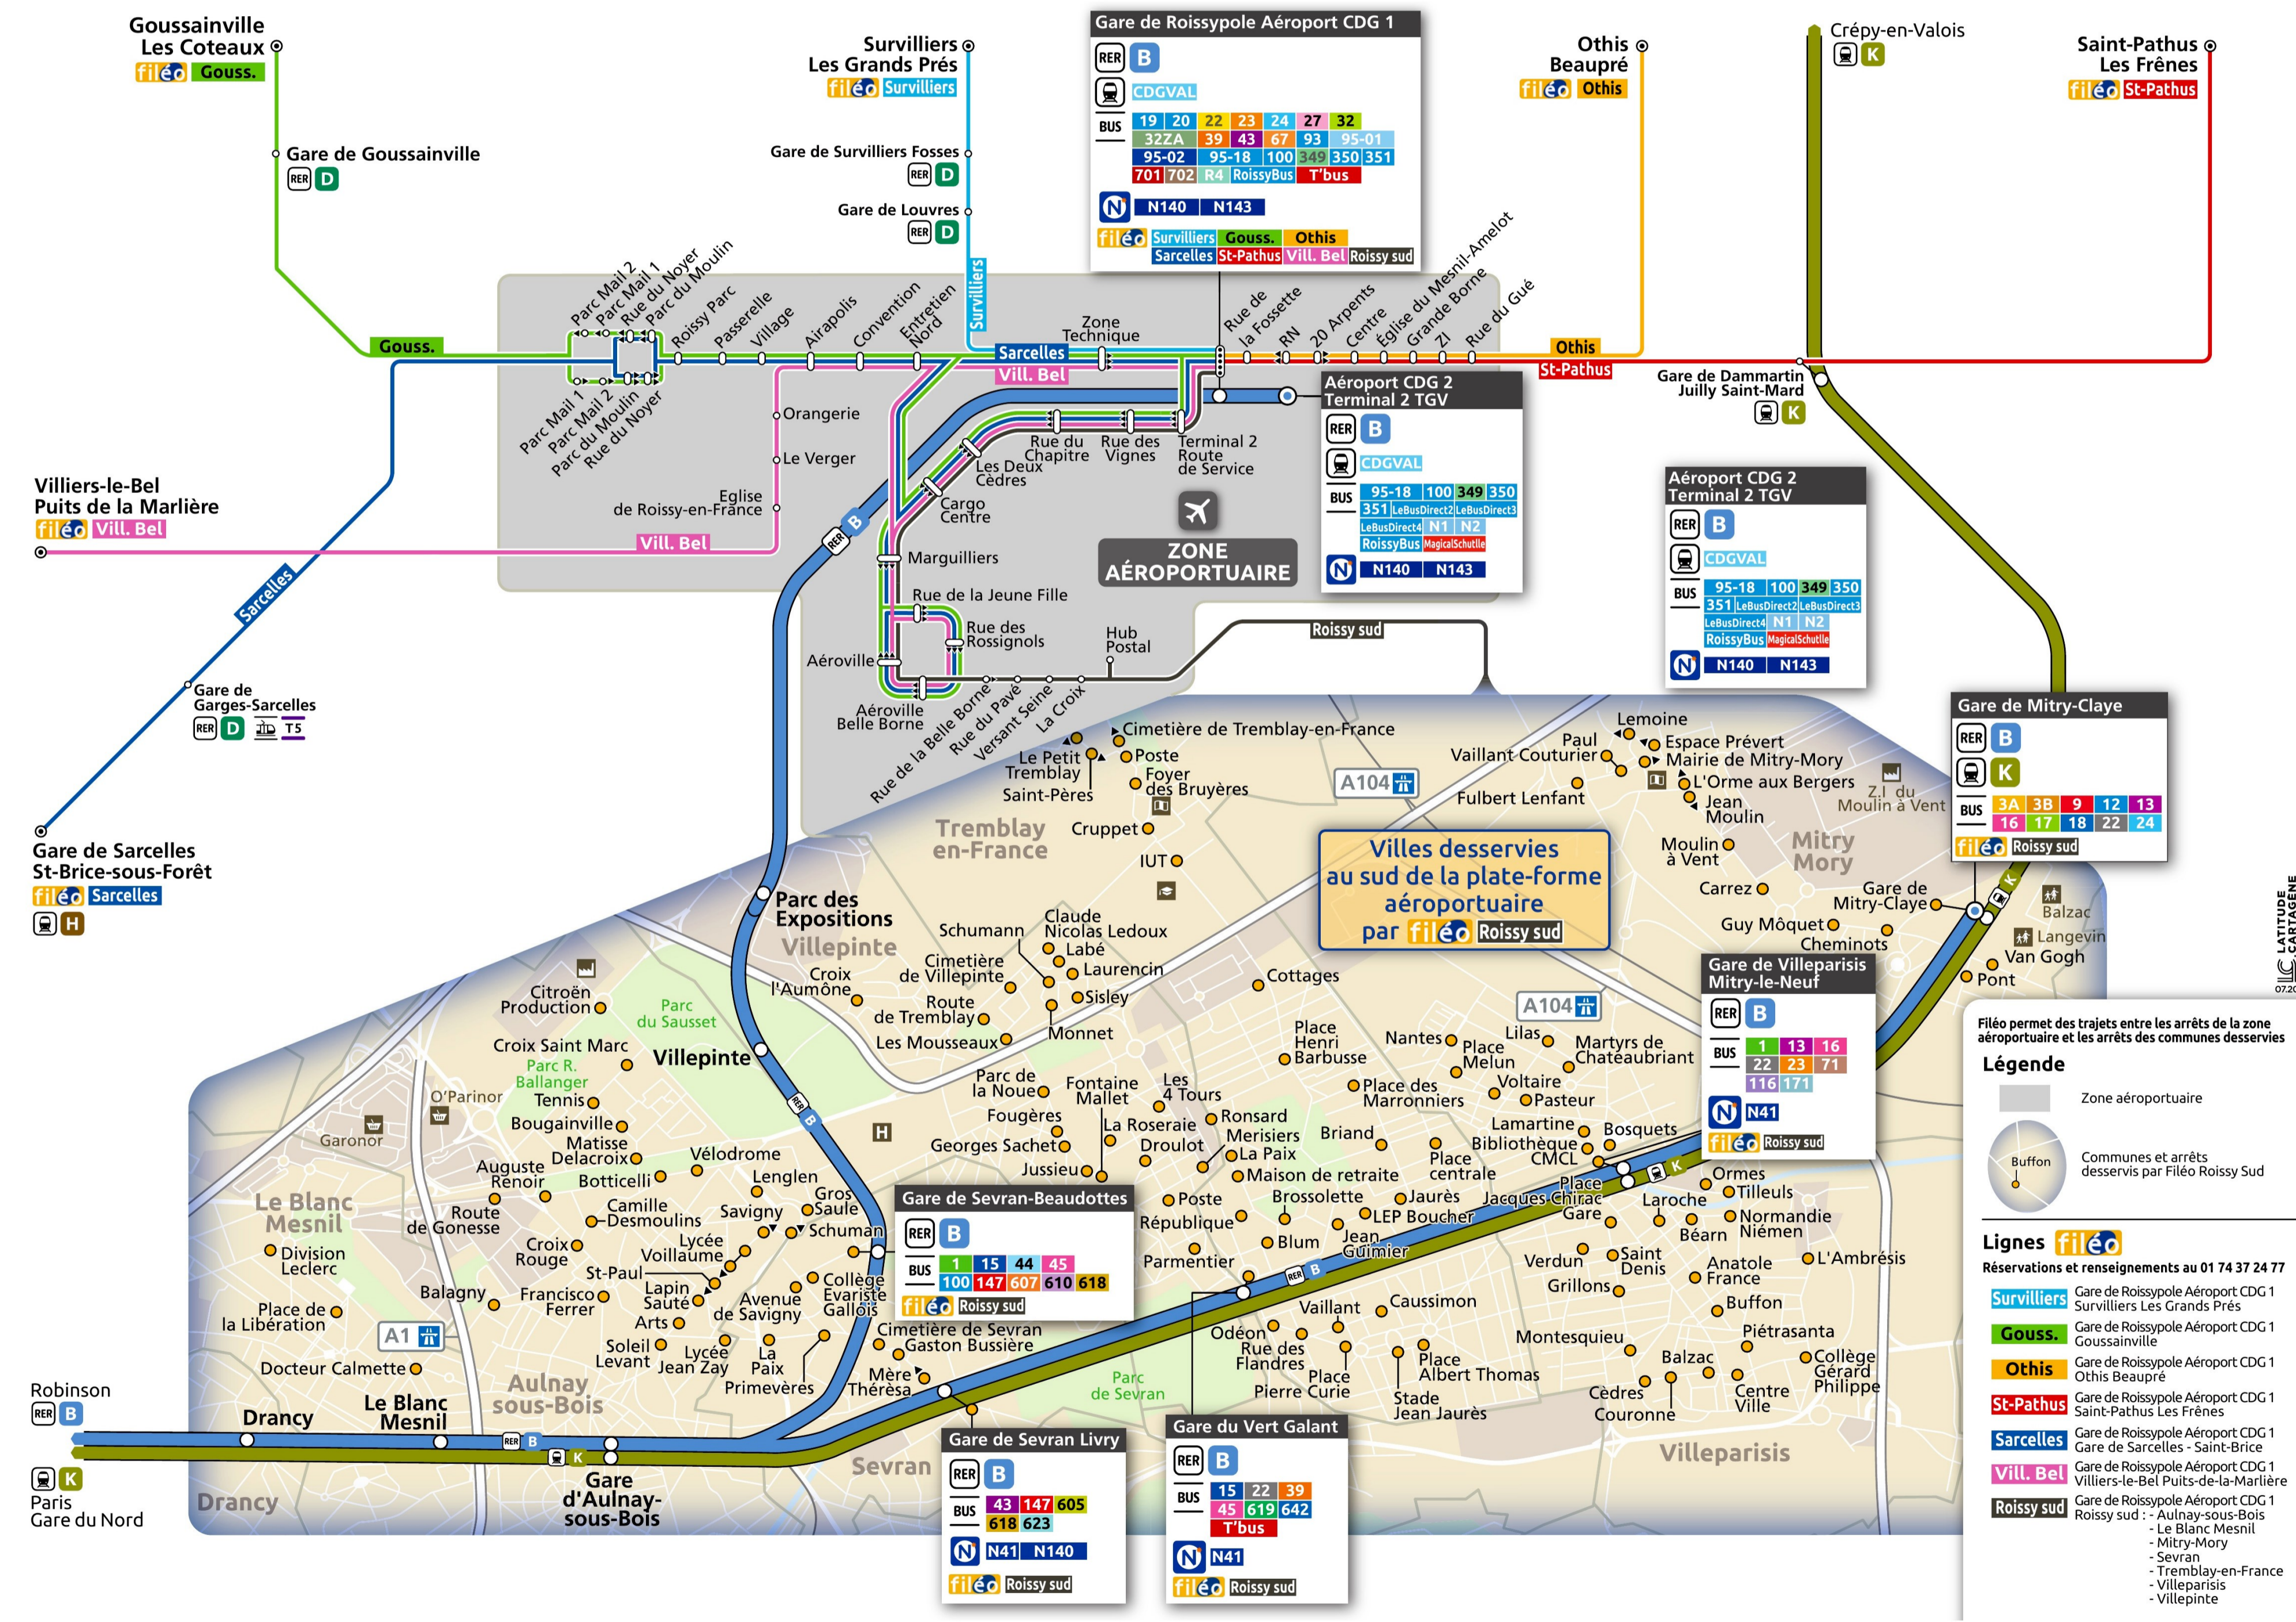

Filéo Gare de Roissypole AÉROPORT CDG 1 → ROISSY SUD

Horaires valables du 31 août 2020 au 31 décembre 2023

Fréquences horaires du lundi au vendredi

Avant 20h30 les lignes 23, 24, 39, 43 et T'Bus assurent la liaison entre la zone aéroportuaire et Roissy Sud	De 20h30 à 22h30 Toutes les 40 minutes*	De 22h30 à 1h20 Toutes les 35 minutes*	De 1h20 à 3h20 Toutes les heures*	De 3h20 à 5h40 Toutes les 35 minutes*	Après 5h40 les lignes 23, 24, 39, 43 et T'Bus assurent la liaison entre la zone aéroportuaire et Roissy Sud
--	--	---	--------------------------------------	--	---

Fréquences horaires les samedis, dimanches et jours fériés

Avant 20h30 les lignes 23, 24, 39, 43 et T'Bus assurent la liaison entre la zone aéroportuaire et Roissy Sud	De 20h30 à 22h30 Toutes les 40 minutes*	De 22h30 à 1h20 Toutes les 35 minutes*	De 1h20 à 3h20 Toutes les heures*	De 3h20 à 6h55 Toutes les 35 minutes*	Après 6h55 les lignes 23, 24, 39, 43 et T'Bus assurent la liaison entre la zone aéroportuaire et Roissy Sud
--	--	---	--------------------------------------	--	---

Hub de correspondance
De 22h30 à 5h30, toutes les lignes Filéo arrivent simultanément à Roissypole et en repartent 5 minutes plus tard pour vous permettre d'accéder facilement à toutes les zones d'emploi de la plateforme aéroportuaire.

- Paris Metro Maps
- Only Airports shuttle services
- CDG Airport shuttle services
- RER train lines
- Paris tramway lines
- Paris buses