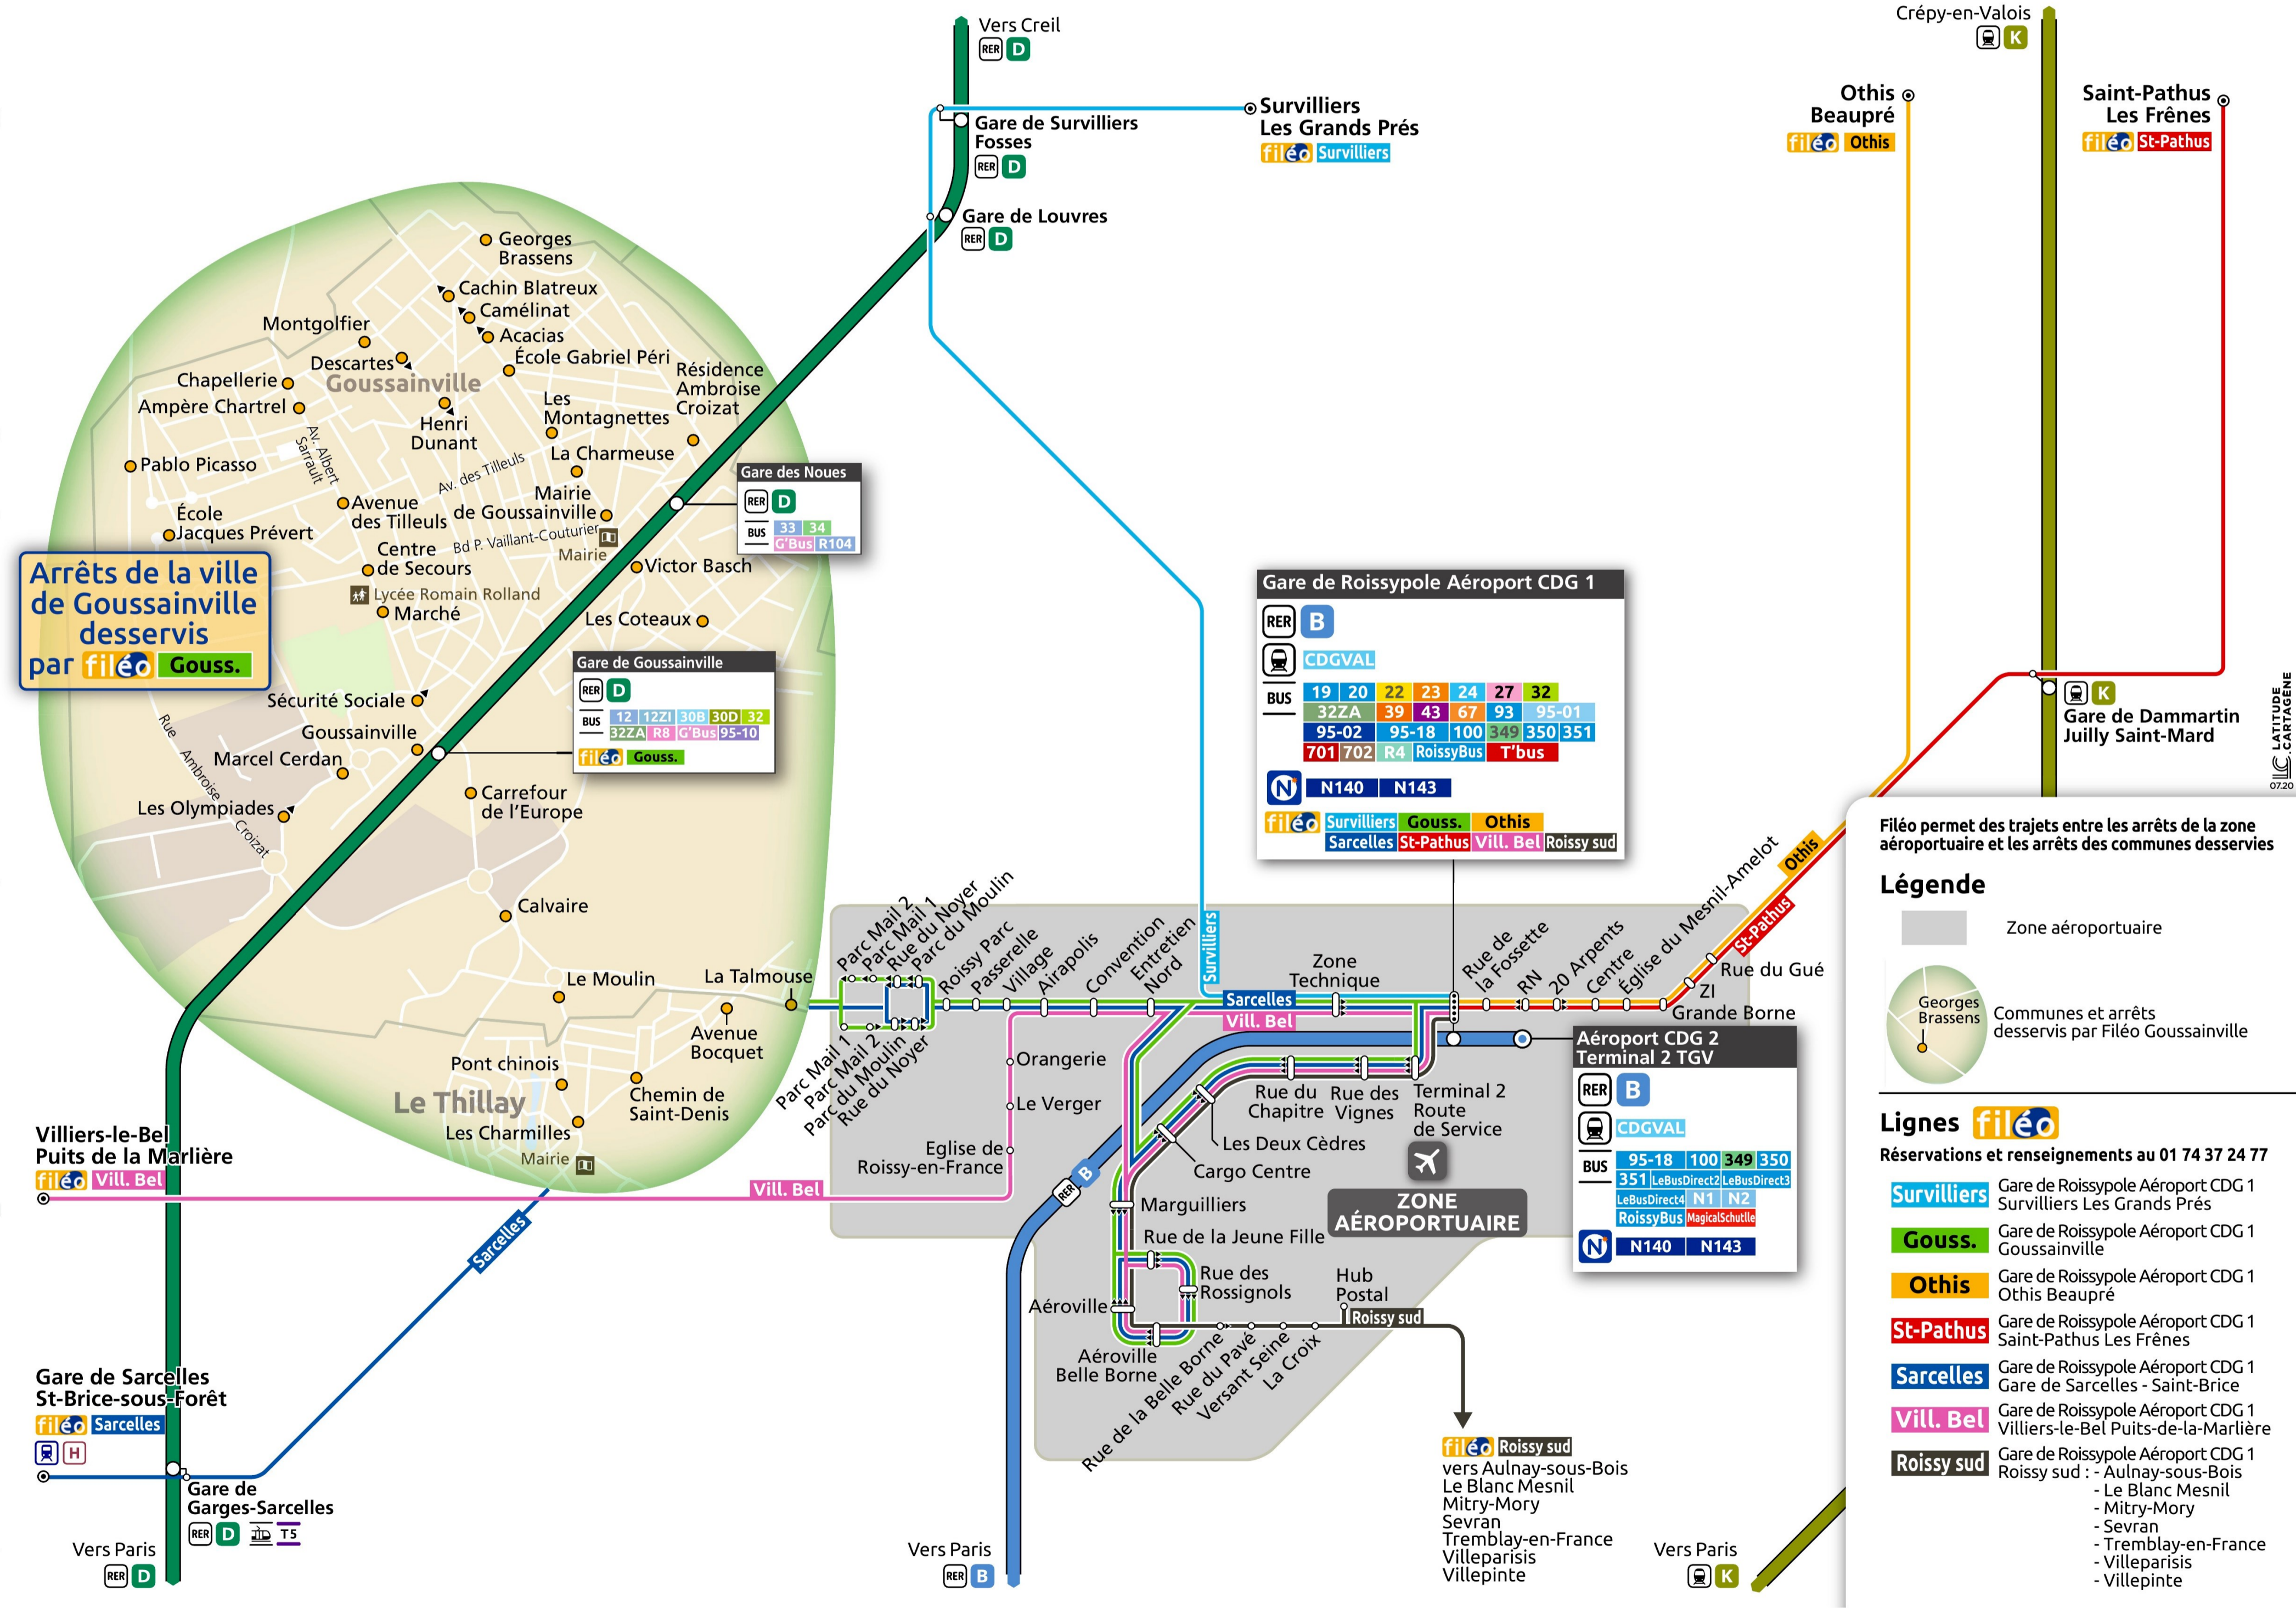

- Vill. Bel** Airport CDG 1 Station Villiers-le-Bel Puits-de-la-Marliere
- Survilliers** Airport CDG 1 Station Survilliers Lesa grands Prés
- St-Pathus** Airport CDG 1 Station Saint-Pathus Les Frènes
- Sarcelles** Airport CDG 1 Station Sarcelles St Brice Gare
- Othis** Airport CDG 1 Station Othis Beaupré
- Gouss.** Airport CDG 1 Station Goussainville
- RoissySud** Airport CDG 1 Station Tremblay-en-France, Mitry-Mory, Villeparisis, Sevran, Villepinte, Aulnay-sous-Bois, Blanc Mesnil
- Bus Routes** Regional map of all Fileo bus routes

Filéo Gare de Roissypole AÉROPORT CDG 1 → GOUSSAINVILLE Les Côteaux

Horaires valables du 31 août 2020 au 31 décembre 2023

Fréquences horaires du lundi au samedi

Fréquences horaires les dimanches et jours fériés

Avant 22h25 la ligne 32 assure la liaison entre la zone aéroportuaire et Goussainville	De 22h25 à 1h20 Toutes les 35 minutes*	De 1h20 à 3h20 Toutes les heures*	De 3h20 à 4h30 Toutes les 35 minutes*	Après 4h30 la ligne 32 assure la liaison entre la zone aéroportuaire et Goussainville
Avant 21h40 la ligne 32 assure la liaison entre la zone aéroportuaire et Goussainville	De 21h40 à 1h20 Toutes les 35 minutes*	De 1h20 à 3h20 Toutes les heures*	De 3h20 à 6h20 Toutes les 35 minutes*	Après 6h20 la ligne 32 assure la liaison entre la zone aéroportuaire et Goussainville

Hub de correspondance
De 22h30 à 5h30, toutes les lignes Filéo arrivent simultanément à Roissypole et en repartent 5 minutes plus tard pour vous permettre d'accéder facilement à toutes les zones d'emploi de la plateforme aéroportuaire.