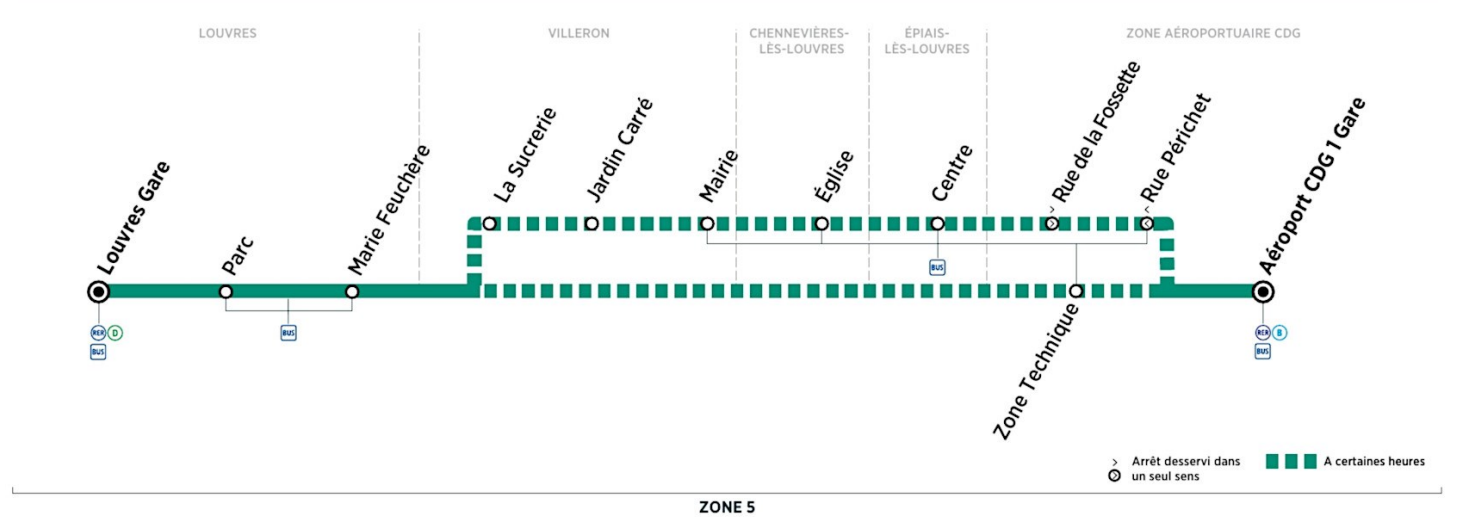

### Bus R4 LOUVRES → VILLERON → ZONE AÉROPORTUAIRE CDG grand'R

Horaires valables du 27 août 2018 au 25 août 2019

#### Du lundi au vendredi

LOUVRES	Louvres Gare	6:11	7:10	8:16	9:16	13:42	14:46	15:43	16:42	17:46	18:48
	Parc	6:13	7:12	8:18	9:18	13:44	14:48	15:45	16:44	17:48	18:50
	Marie Feuchère	6:14	7:13	8:19	9:19	13:45	14:49	15:46	16:45	17:49	18:51
VILLERON	La Sucrierie	6:17	7:16	8:22	9:22	13:48	14:52	15:49	16:48	17:52	18:54
	Jardin Carré	6:18	7:18	8:24	9:23	13:49	14:53	15:50	16:49	17:53	18:55
	Mairie	6:19	7:19	8:25	9:24	13:50	14:54	15:51	16:50	17:54	18:56
CHENNEVIÈRES-LÈS-LOUVRES	Église	6:23	7:23	8:29	9:28	13:54	14:58	15:55	16:54	17:58	19:00
ÉPIAIS-LÈS-LOUVRES	Centre	6:26	7:25	8:31	9:31	13:57	15:00	15:57	16:56	18:01	19:03
ZONE AÉROPORTUAIRE CDG	Rue de la Fossette	6:31	7:31	8:38	9:37	14:03	15:06	16:03	17:03	18:06	19:08
	Aéroport CDG 1 Gare	6:34	7:36	8:43	9:42	14:07	15:10	16:07	17:07	18:10	19:11

### Bus R4 ZONE AÉROPORTUAIRE CDG → VILLERON → LOUVRES grand'R

Horaires valables du 27 août 2018 au 25 août 2019

#### Du lundi au vendredi

ZONE AÉROPORTUAIRE CDG	Aéroport CDG 1 Gare	6:56	7:26	7:56	8:56	9:56	14:11	15:11	16:11	17:11	18:13
	Rue Périchet	7:01	7:31	8:01	9:02	10:02	14:16	15:16	16:16	17:16	18:18
ÉPIAIS-LÈS-LOUVRES	Centre	7:06	7:36	8:05	9:06	10:07	14:21	15:21	16:21	17:21	18:23
CHENNEVIÈRES-LÈS-LOUVRES	Église	7:09	7:39	8:09	9:09	10:10	14:24	15:24	16:24	17:24	18:26
VILLERON	Mairie	7:13	7:43	8:13	9:13	10:14	14:28	15:28	16:28	17:28	18:30
	Jardin Carré	7:15	7:45	8:14	9:14	10:16	14:30	15:30	16:30	17:30	18:32
	La Sucrierie	7:16	7:46	8:15	9:15	10:16	14:30	15:30	16:30	17:30	18:32
LOUVRES	Marie Feuchère	7:20	7:50	8:20	9:19	10:20	14:34	15:34	16:34	17:34	18:36
	Parc	7:23	7:53	8:23	9:22	10:23	14:37	15:37	16:37	17:37	18:39
	Louvres Gare	7:28	7:58	8:28	9:27	10:28	14:42	15:42	16:43	17:43	18:45