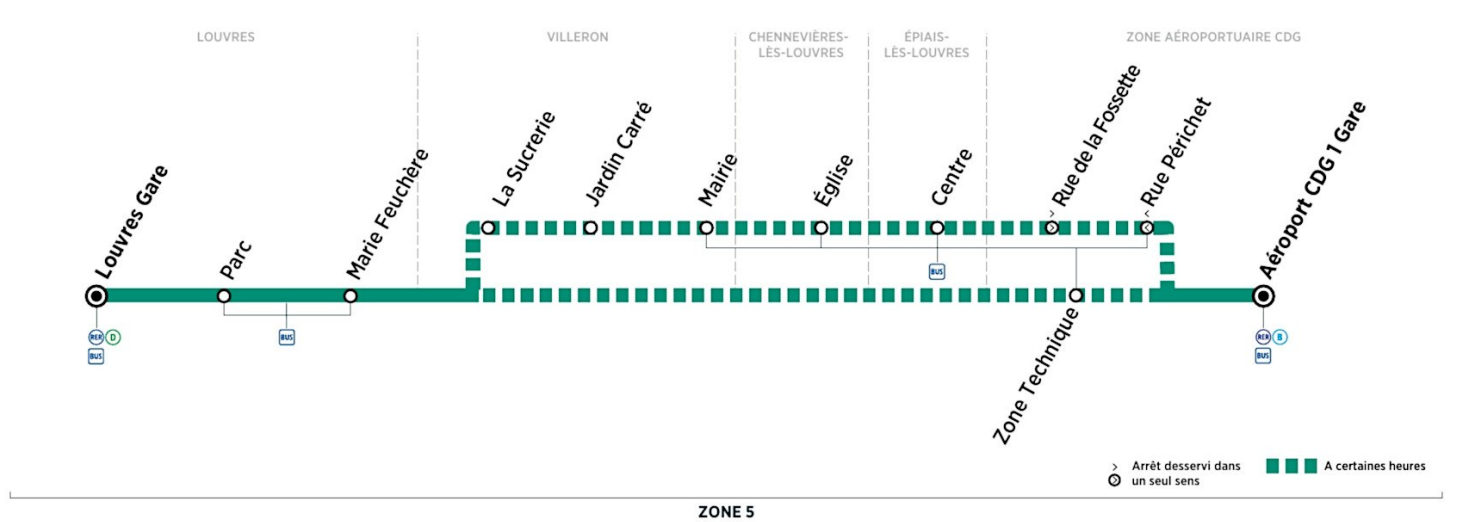

# Paris bus timetables

Helping you discover more of Paris [EUtouring.com](http://EUtouring.com)

See more [Paris bus routes](#)

### Bus R4 LOUVRES → VILLERON → ZONE AÉROPORTUAIRE CDG grand'R

Horaires valables du 27 août 2018 au 25 août 2019

#### Du lundi au vendredi

LOUVRES	Louvres Gare	6:11	7:10	8:16	9:16	13:42	14:46	15:43	16:42	17:46	18:48
	Parc	6:13	7:12	8:18	9:18	13:44	14:48	15:45	16:44	17:48	18:50
	Marie Feuchère	6:14	7:13	8:19	9:19	13:45	14:49	15:46	16:45	17:49	18:51
VILLERON	La Sucrierie	6:17	7:16	8:22	9:22	13:48	14:52	15:49	16:48	17:52	18:54
	Jardin Carré	6:18	7:18	8:24	9:23	13:49	14:53	15:50	16:49	17:53	18:55
	Mairie	6:19	7:19	8:25	9:24	13:50	14:54	15:51	16:50	17:54	18:56
CHENNEVIÈRES-LÈS-LOUVRES	Église	6:23	7:23	8:29	9:28	13:54	14:58	15:55	16:54	17:58	19:00
ÉPIAIS-LÈS-LOUVRES	Centre	6:26	7:25	8:31	9:31	13:57	15:00	15:57	16:56	18:01	19:03
ZONE AÉROPORTUAIRE CDG	Rue de la Fossette	6:31	7:31	8:38	9:37	14:03	15:06	16:03	17:03	18:06	19:08
	Aéroport CDG 1 Gare	6:34	7:36	8:43	9:42	14:07	15:10	16:07	17:07	18:10	19:11

### Bus R4 ZONE AÉROPORTUAIRE CDG → VILLERON → LOUVRES grand'R

Horaires valables du 27 août 2018 au 25 août 2019