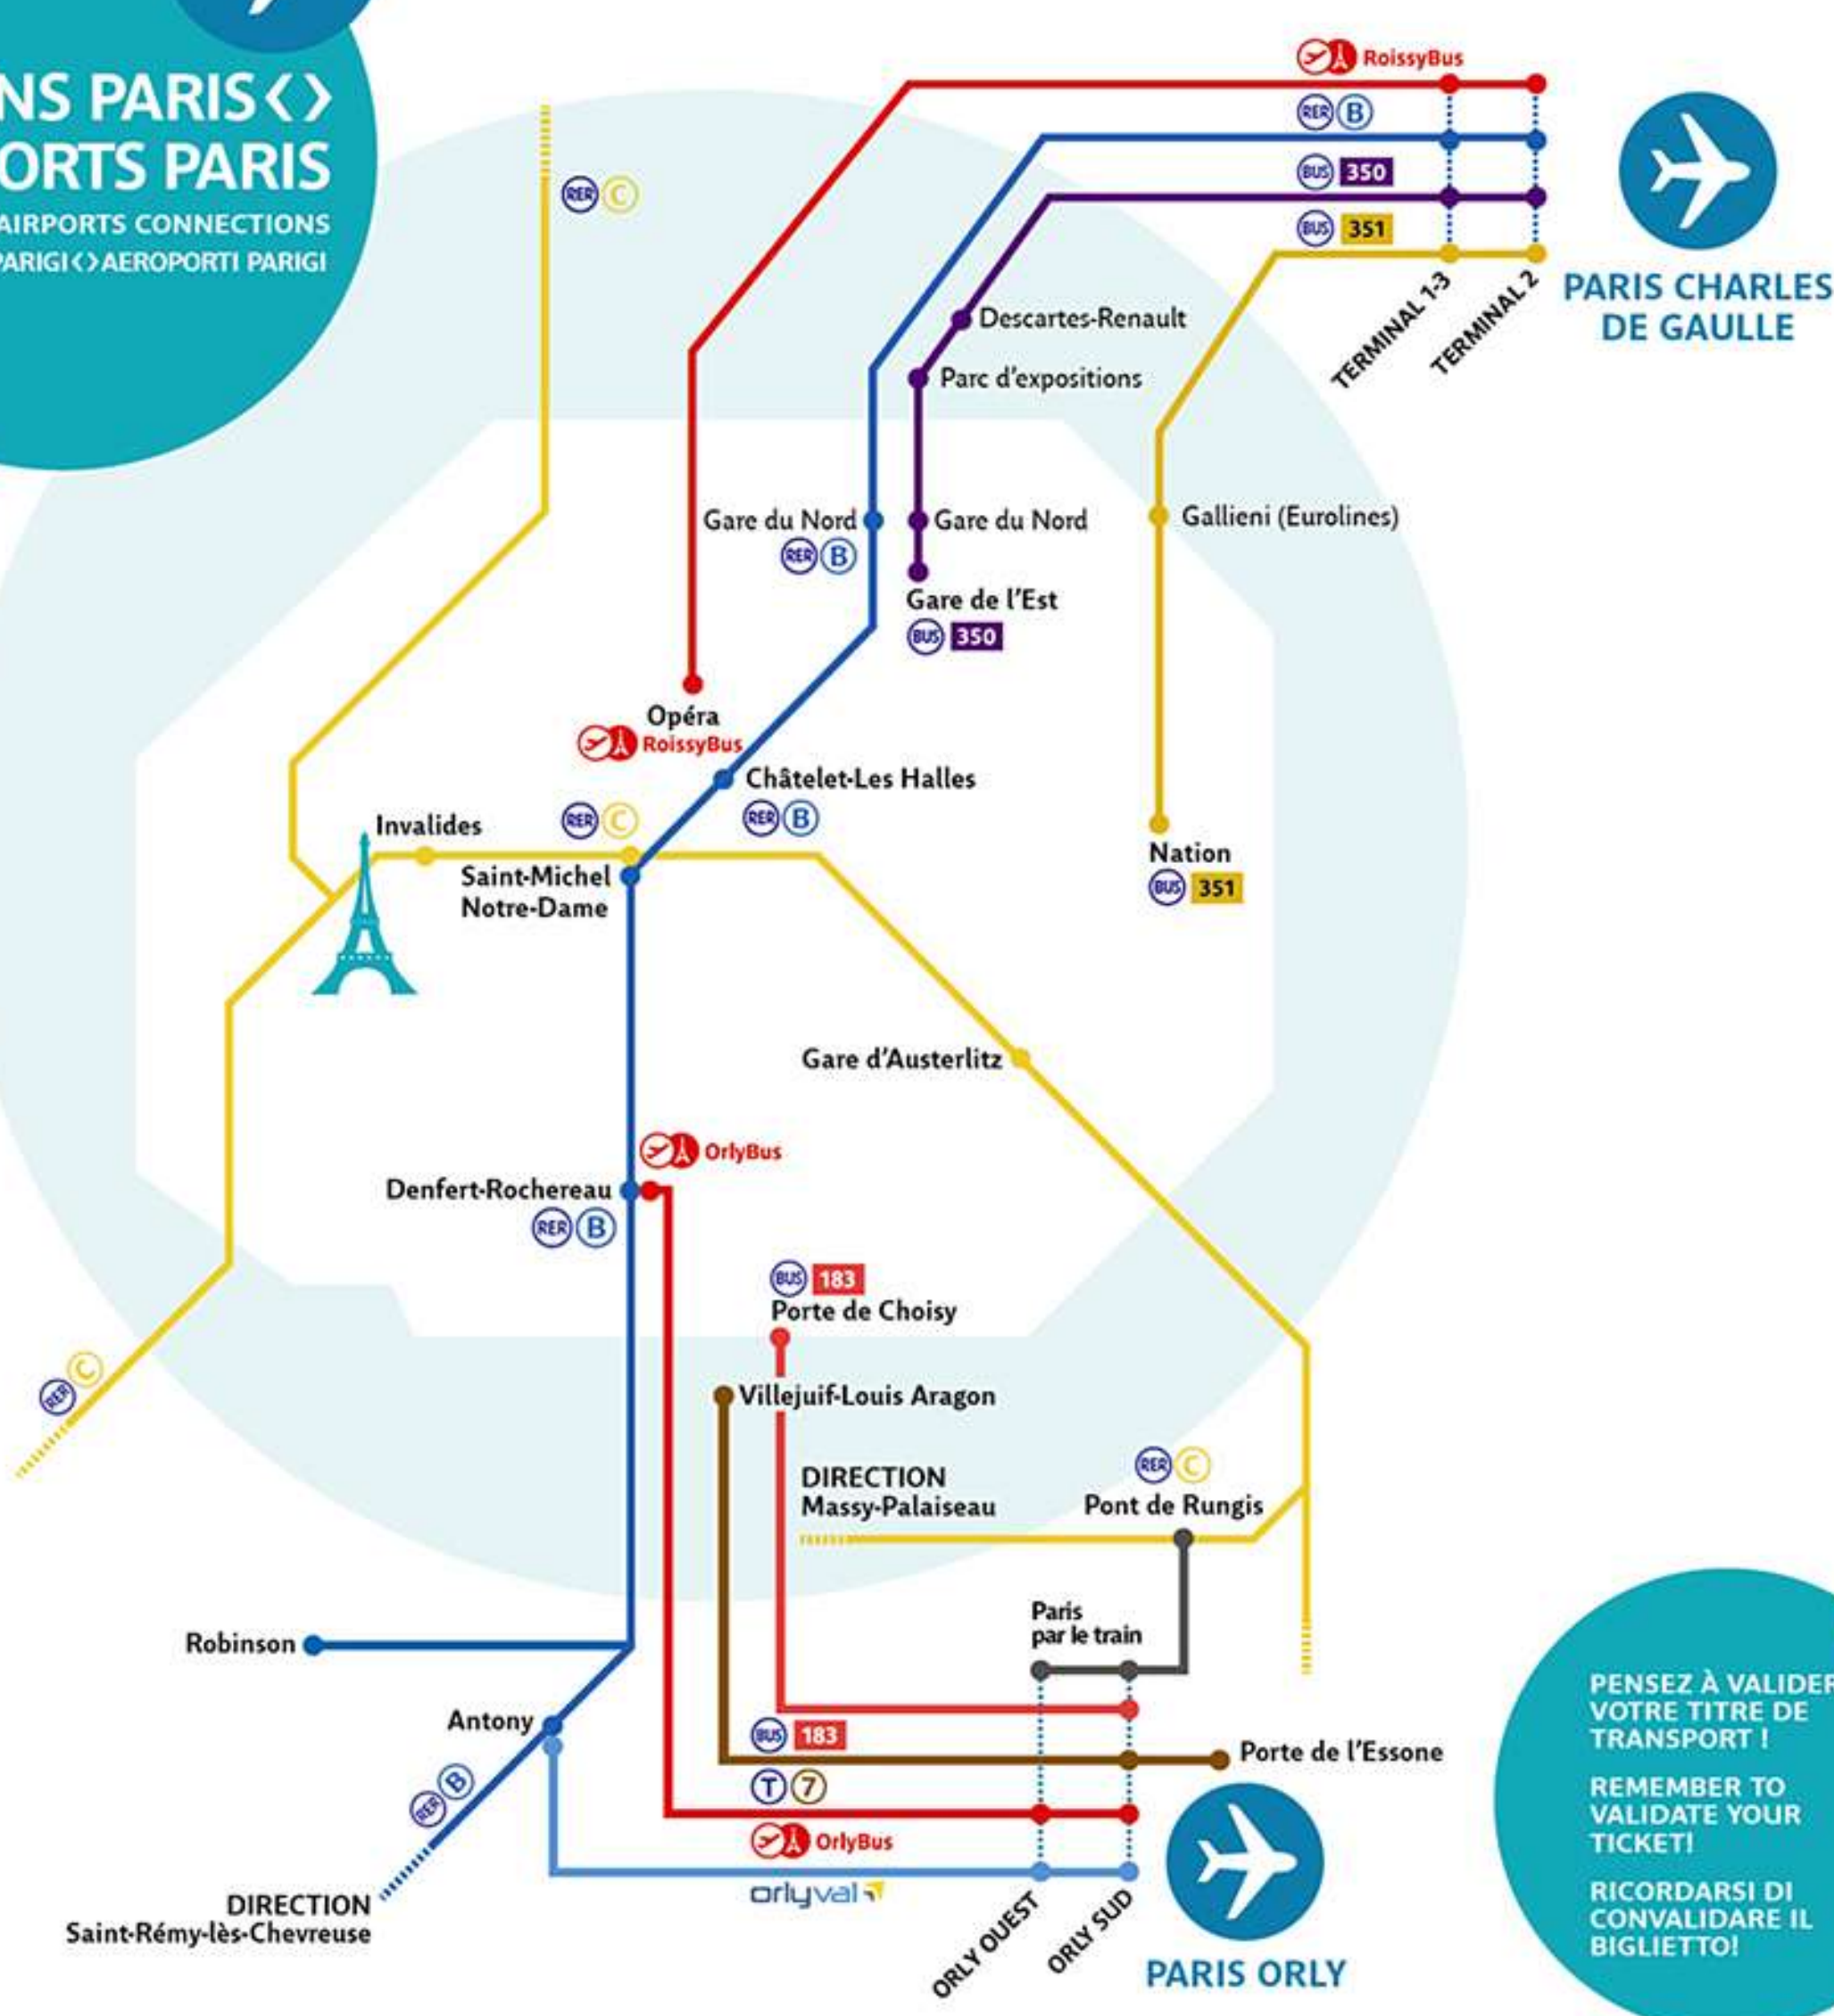

COMMENT ACCÉDER AUX AÉROPORTS HOW TO GET TO THE AIRPORTS COME RAGGIUNGERE GLI AEROPORTI

LIAISONS PARIS <> AÉROPORTS PARIS

PARIS <> PARIS AIRPORTS CONNECTIONS
COLLEGAMENTI PARIGI <> AEROPORTI PARIGI

2015

Référence Val-Hal: 10190162M

LIAISONS PARIS <> AÉROPORTS PARIS

PARIS <> PARIS AIRPORTS CONNECTIONS
COLLEGAMENTI PARIGI <> AEROPORTI PARIGI

PARIS CHARLES DE GAULLE

PARIS ORLY

PENSEZ À VALIDER VOTRE TITRE DE TRANSPORT !
REMEMBER TO VALIDATE YOUR TICKET!
RICORDARSI DI CONVALIDARE IL BIGLIETTO!

BESOIN D'INFO / INFORMATION NEEDS / DOVE TROVARE INFORMAZIONI

- **www.ratp.fr → Tourist information**
  Service d'information en plusieurs langues spécialement conçu pour les touristes.
  A dedicated tourist information service is available in several languages.
  Servizio informazioni in più lingue creato appositamente per i turisti.
- **32 46 (0,34€ / min.)**
  Propose 24h sur 24 des informations générales sur l'ensemble des transports urbains en Île-de-France.
  Offers general information 24 hours a day on the Paris Region's entire urban transit network.
  Attivo 24 ore su 24, fornisce informazioni generali sui trasporti urbani nella regione Ile-de-France.
- **Twitter (http://ratp.fr/twitter)**
  Suivez-nous pour être tenus informés des actualités des lignes.
  Follow us on Twitter and stay informed of the latest news concerning the transit lines.
  Seguici per essere sempre informato sulle novità delle linee.

- **L'application RATP / The RATP application / L'applicazione RATP**
  Accédez aux horaires en temps réel, à l'état du trafic, à la recherche d'itinéraires, aux plans... depuis votre mobile iPhone/Android ou votre iPad.
  Access schedules in real time, current service conditions, find an itinerary, maps, etc. from your iPhone/Android mobile device or iPad.
  Per accedere agli orari in tempo reale, alla situazione del traffico, alla ricerca di itinerari, alle mappe, ecc. con cellulare iPhone/Android o con iPad.
- **L'application Visiter Paris en Métro / The Visit Paris by Metro application / L'applicazione Visitare Parigi in Metro**
  L'application «Visiter Paris en Métro» donne accès à une multitude de services pour se déplacer simplement dans Paris en métro et découvrir les plus beaux lieux de la capitale.
  Free of charge, the «Visit Paris by Metro» application provides access to a wide range of services for easily getting around Paris and discovering the French capital's most attractive sites.
  L'applicazione «Visitare Parigi in Metro» consente di accedere a tutta una serie di servizi per spostarsi con facilità a Parigi in metropolitana e scoprire i più bei luoghi della capitale francese.

PARIS - CHARLES DE GAULLE (CDG)

BUS (OPÉRA)

Liaison en bus climatisé entre Paris (Opéra) et l'aéroport Charles de Gaulle (tous les terminaux sont desservis).
Air-conditioned bus service between Paris (Opéra) and Charles de Gaulle Airport (serving all terminals).
Collegamento in autobus con aria condizionata tra Parigi (Opéra) e l'aeroporto Charles de Gaulle (serve tutti i terminal).

1 TICKET **11€**

- **DURÉE / TRAVEL TIME / DURATA** → 75 min.
- **OÙ / WHERE / DOVE** → 11 Rue Scribe, 75009 Paris
- **DIR. CDG** → 05:15 - 00:30
  DIR. PARIS → 06:00 - 00:30
- **FRÉQUENCE / FREQUENCY / FREQUENZA** → 15 - 20 min.

TRAIN