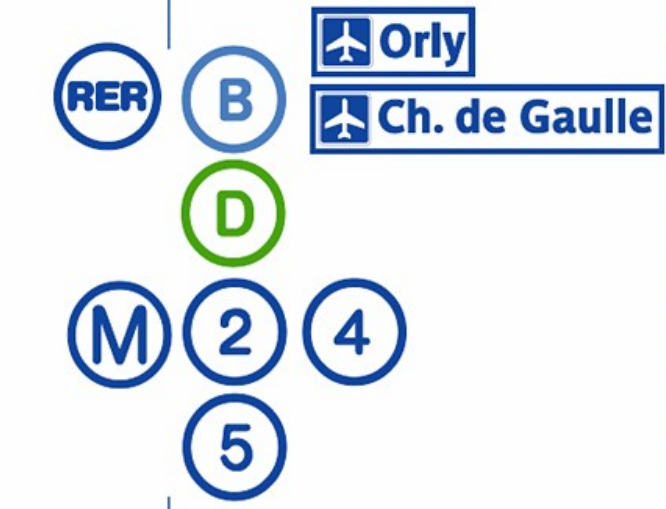

Ligne **E**

Correspondances SNCF

Correspondance par la voie publique

Via - [EUtouring.com](http://EUtouring.com)  
Reproduced with Permission

**ZONE 1  
PARIS**

**ZONE 2**

**ZONE 3**

**ZONE 4**

**ZONE 5**

**Hausmann  
St-Lazare**

Magenta

Pantin

Noisy le Sec

Bondy

Le Raincy  
Villemomble  
Montfermeil

Gagny

Le Chénay  
Gagny

**Chelles  
Gournay**

**PARIS  
ZONE 1**

**ZONE 2**

**ZONE 3**

**ZONE 4**

**ZONE 5**

Rosny  
Bois Perrier