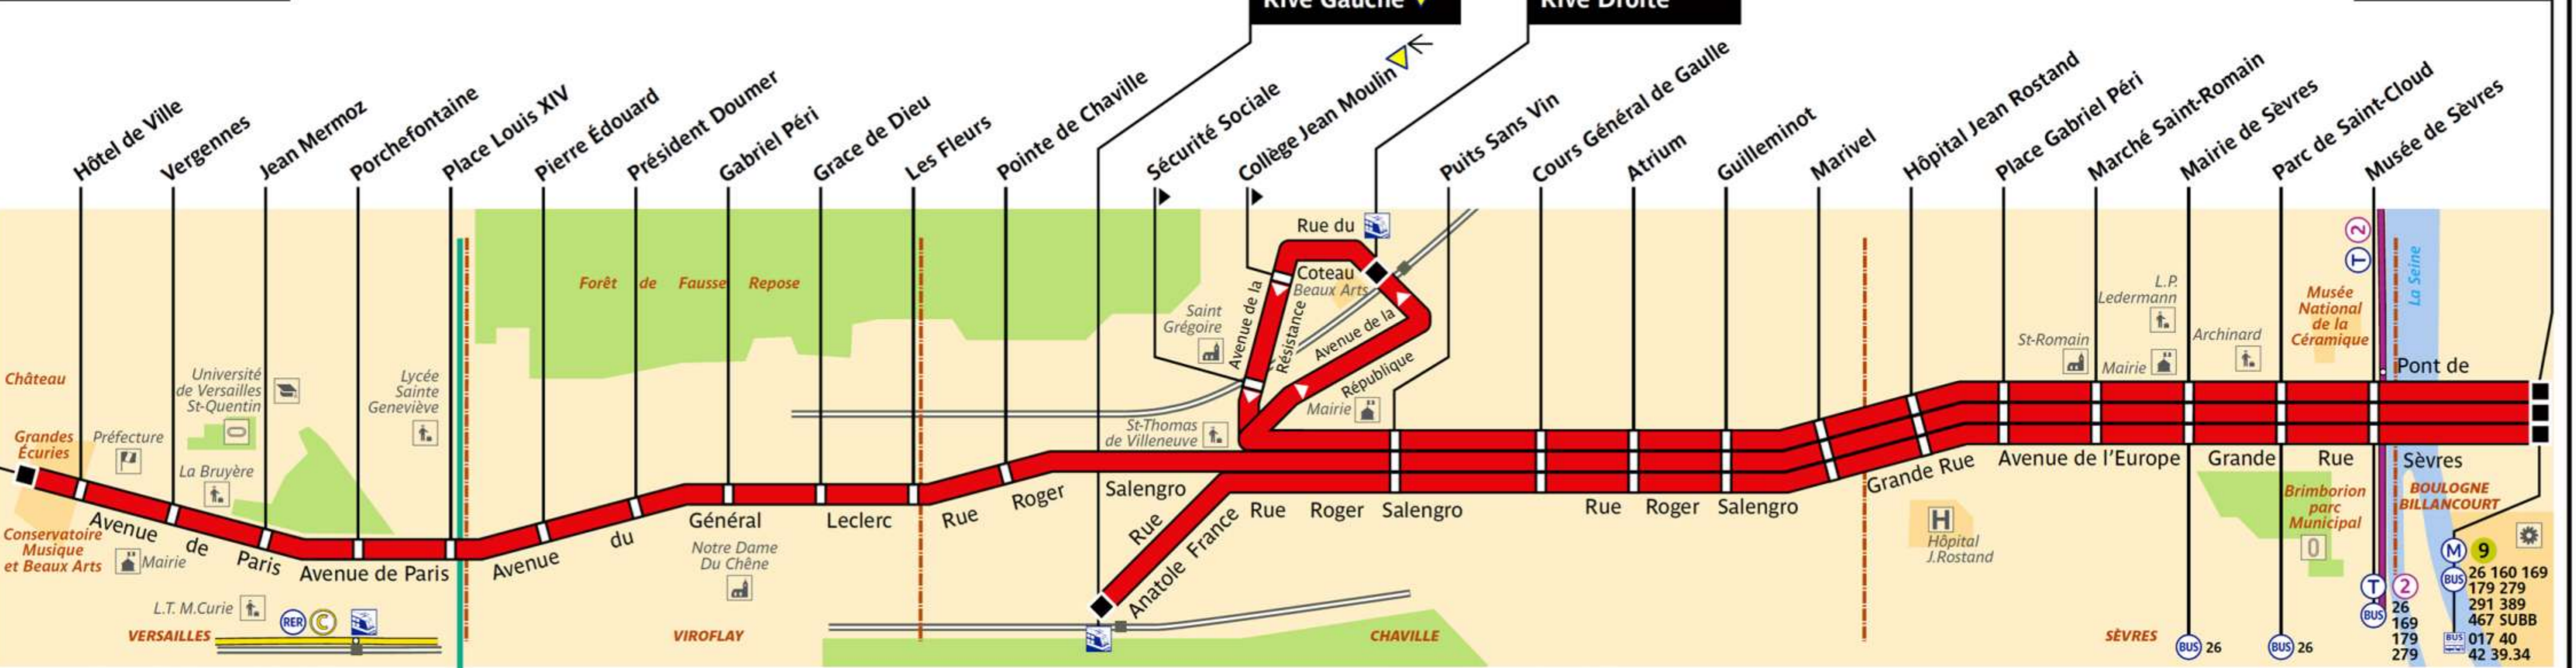

171

ratp.fr applis RATP 32 46 RATP Service clientèle

Via - EUtouring.com
Reproduced with Permission

Arrêt non accessible aux UFR

Château de Versailles

Gare de Chaville Rive Gauche

Gare de Chaville Rive Droite

Pont de Sèvres

ZONE TARIFAIRE 4

ZONE TARIFAIRE 3