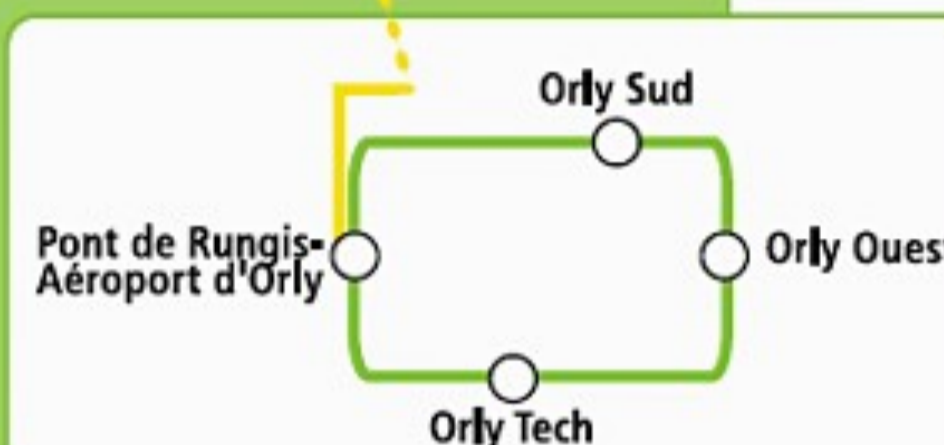

Recommandation

Achetez votre titre de transport dans les automats situés à Orly Sud et Ouest.
Sinon adressez-vous au conducteur.
Merci de faire l'appoint.

Buy your ticket in the automats
located at South and West Orly.
Otherwise ask the driver.
Thanks for making the supplement.

**VALIDATION OBLIGATOIRE
dans le véhicule !**

**OBLIGATORY VALIDATION
in the shuttle !**

Legende

— Navette Paris par le train
Shuttle Paris by train
— RER © / RER © train

INFO Bièvre Bus Mobilités

15, avenue Ampère - ZI de Villemilan - 91320 Wissous
Téléphone : 01 60 11 46 20 - Fax : 01 60 11 01 01
Internet : www.parisparletrain.fr
www.transilien.com