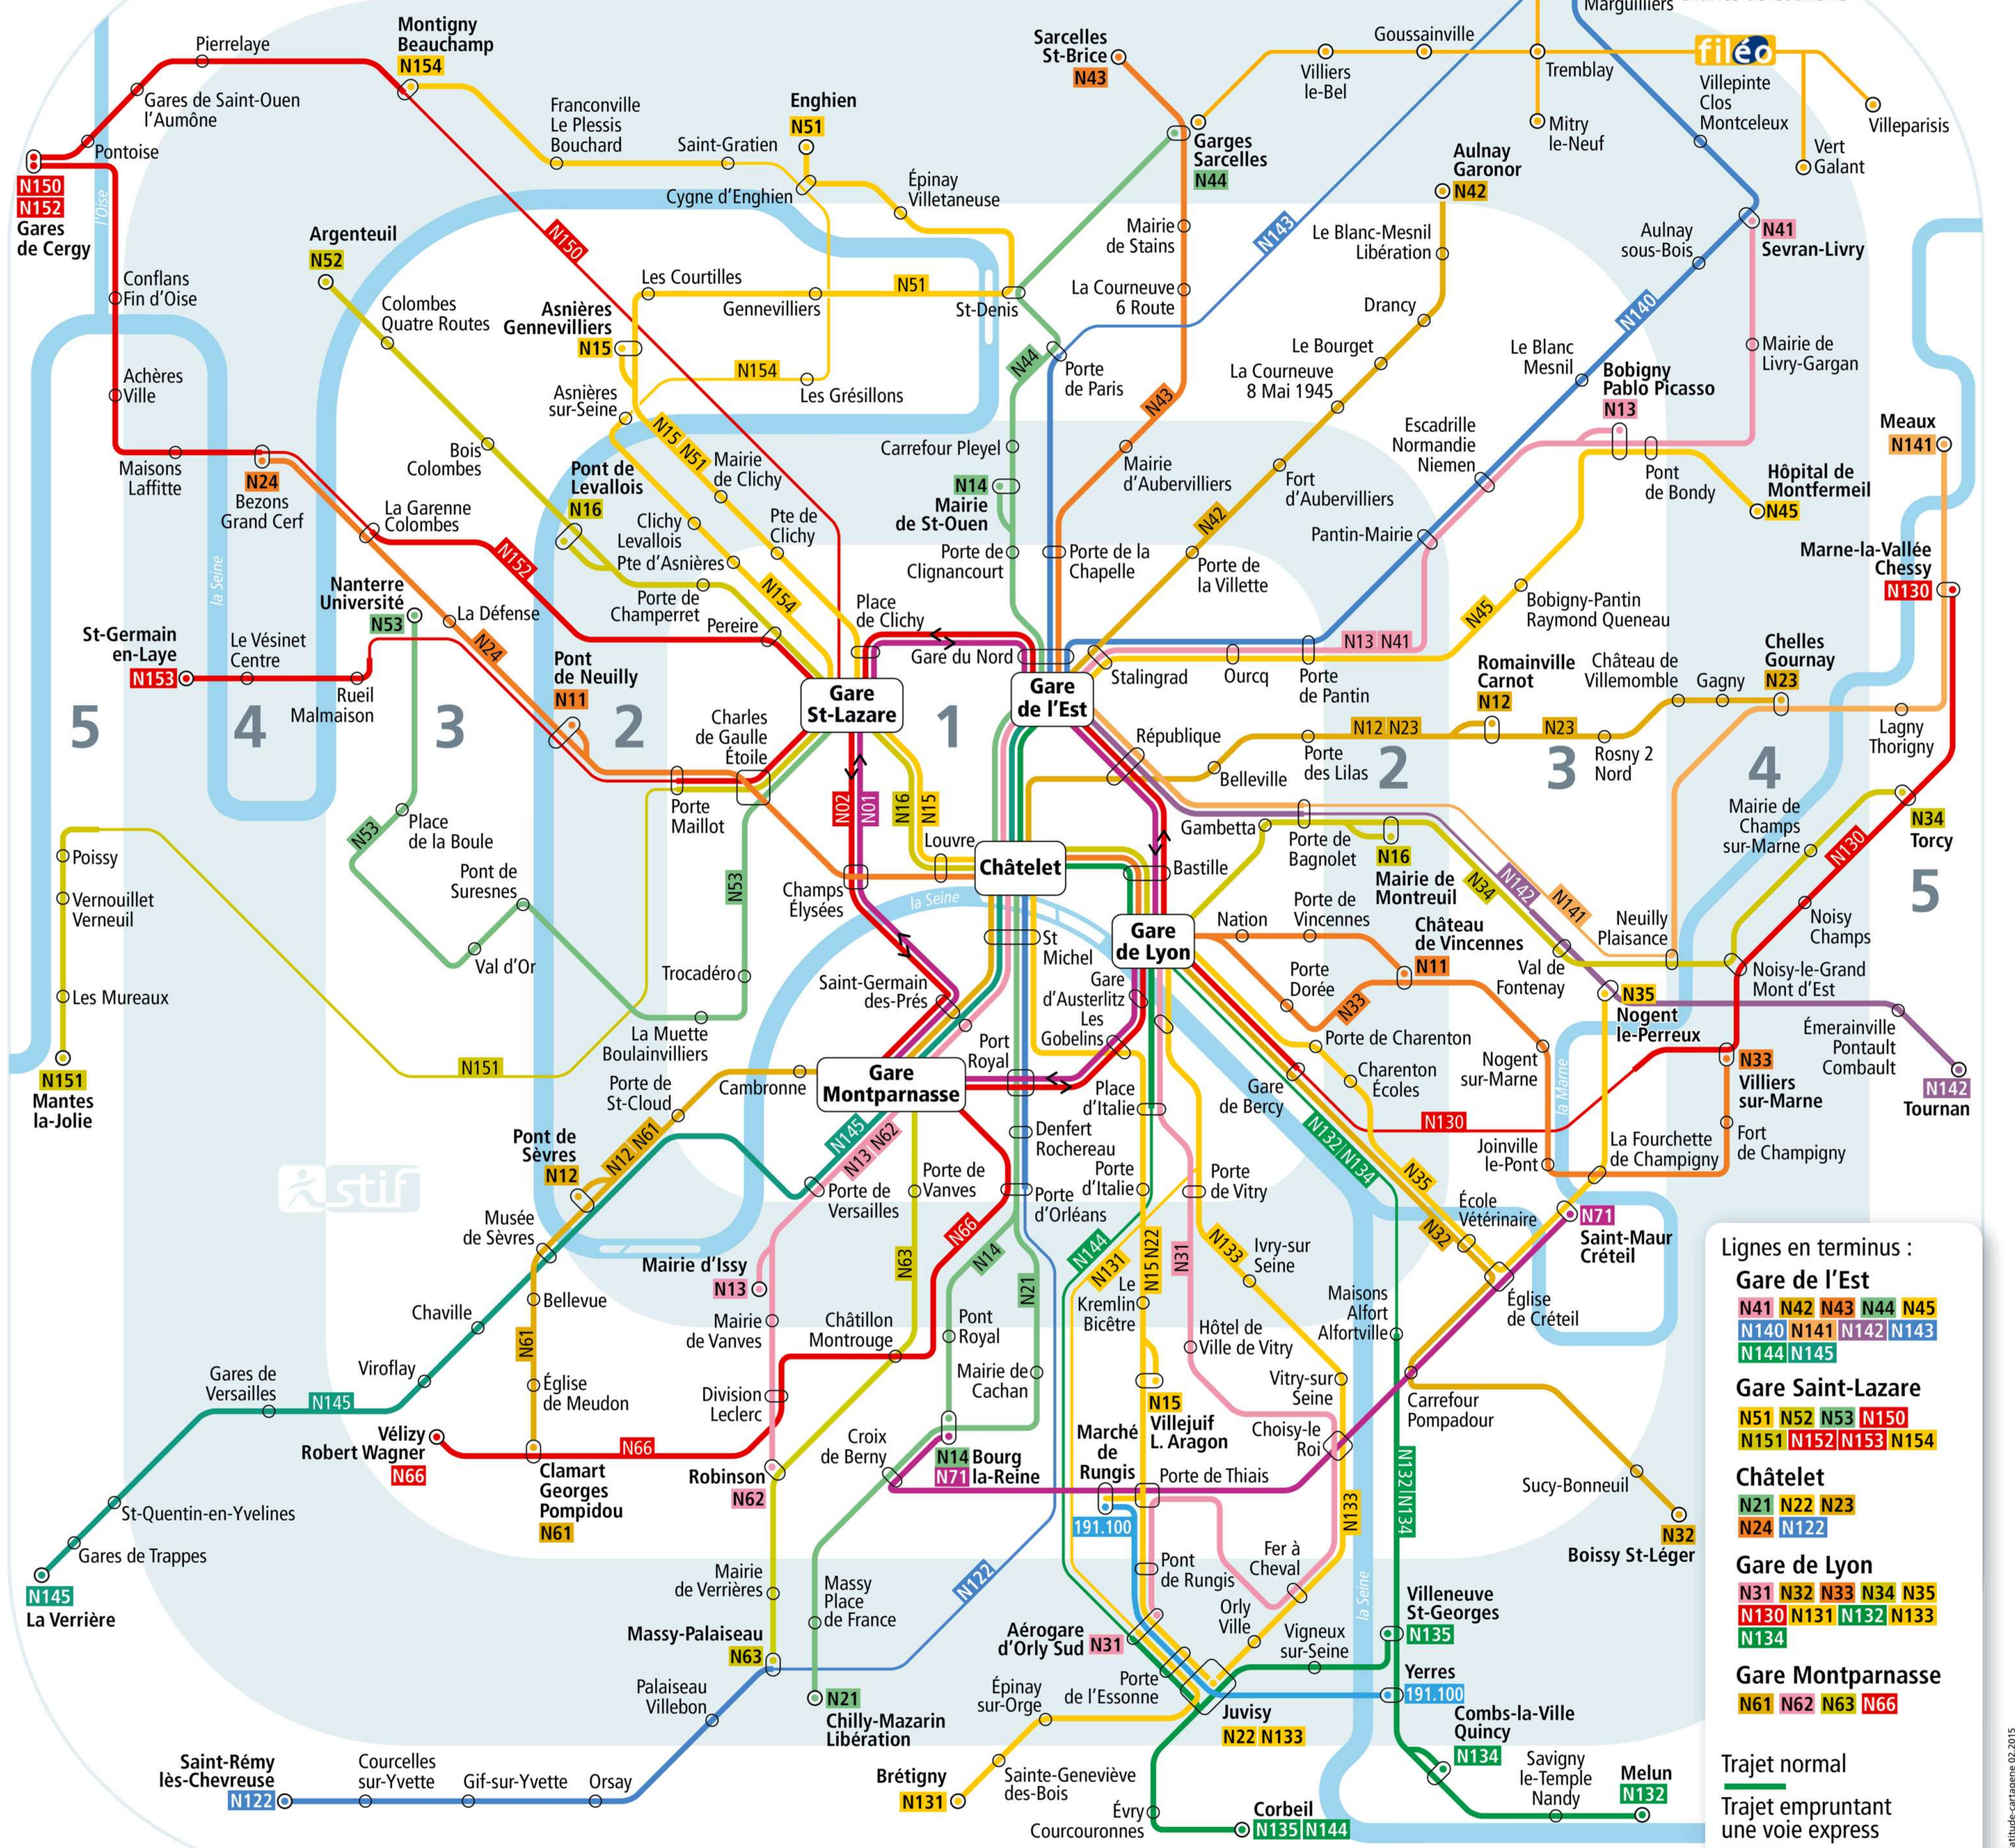

# Plan du réseau Noctilien de 0h30 à 5h30

Standard night bus lines and stops  
Standard map for Paris night buses

Via - EUtouring.com  
Reproduced with Permission

- Lignes en terminus :**
- Gare de l'Est**  
N41 N42 N43 N44 N45  
N140 N141 N142 N143  
N144 N145
  - Gare Saint-Lazare**  
N51 N52 N53 N150  
N151 N152 N153 N154
  - Châtelet**  
N21 N22 N23  
N24 N122
  - Gare de Lyon**  
N31 N32 N33 N34 N35  
N130 N131 N132 N133  
N134
  - Gare Montparnasse**  
N61 N62 N63 N66
- Trajet normal**  
  
**Trajet empruntant une voie express**