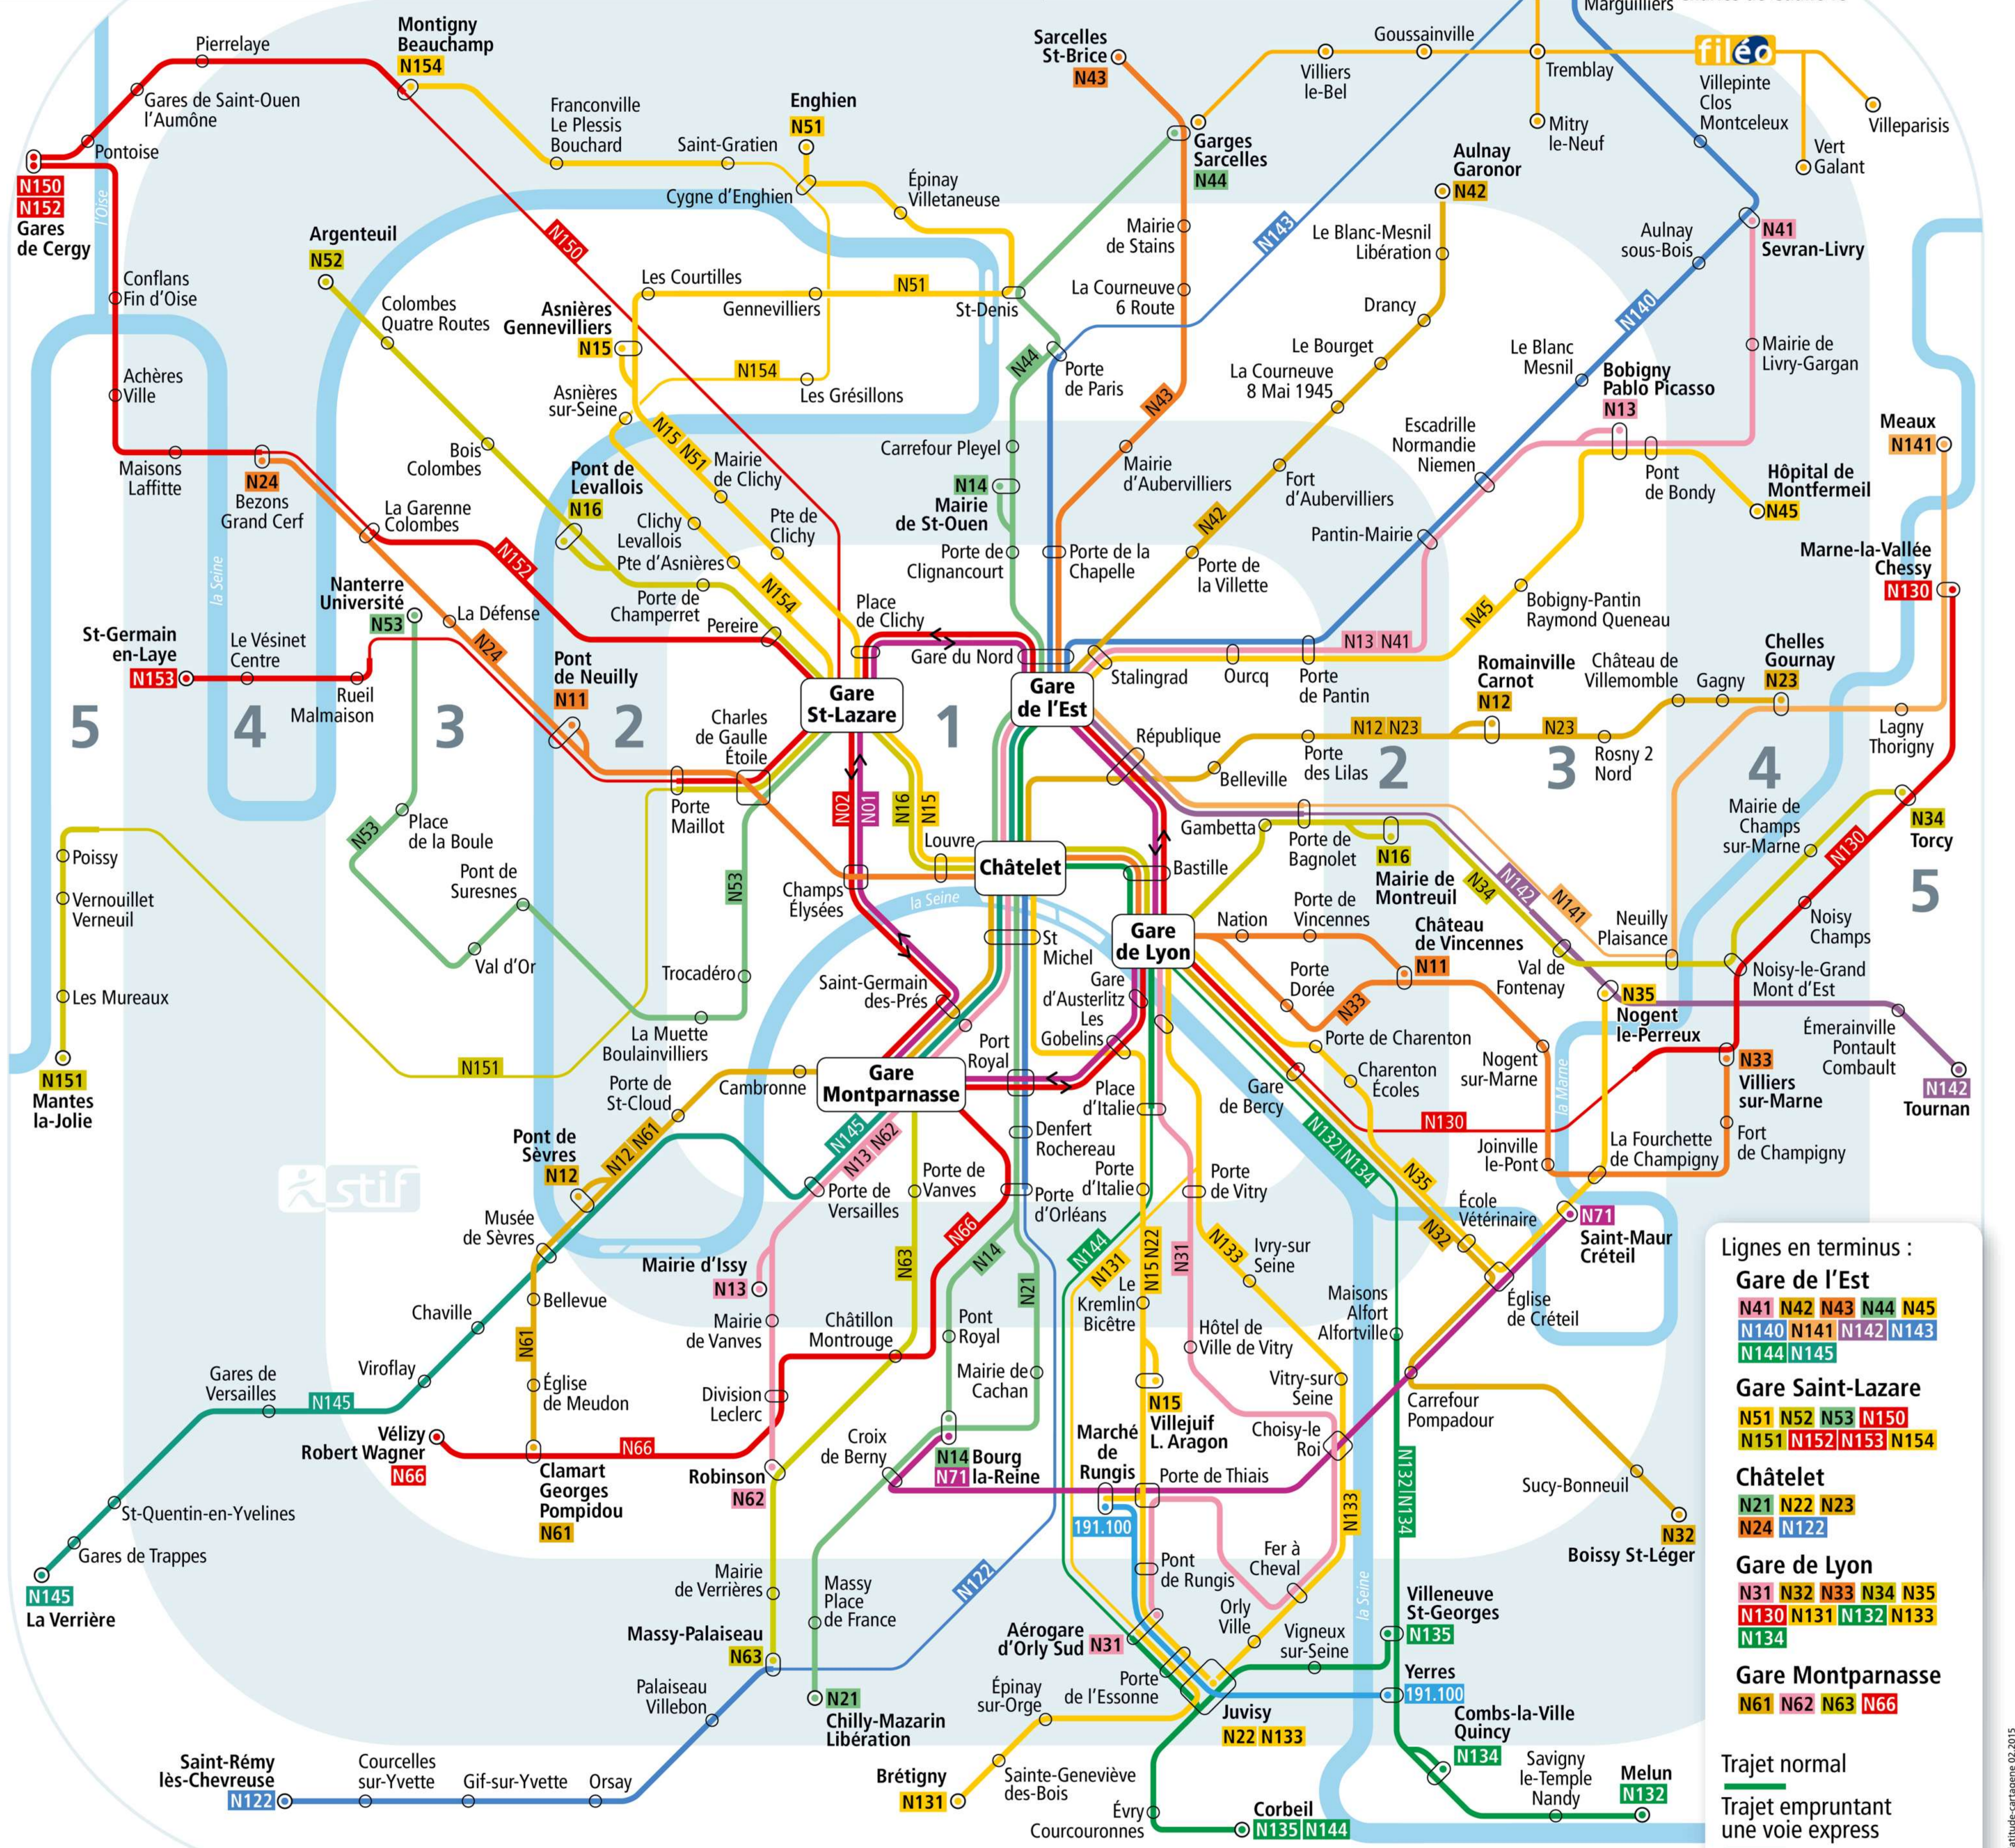

Plan du réseau Noctilien de 0h30 à 5h30

Standard night bus lines and stops
Standard map for Paris night buses

Via - EUtouring.com
Reproduced with Permission

Lignes en terminus :

Gare de l'Est
 N41 N42 N43 N44 N45
 N140 N141 N142 N143
 N144 N145

Gare Saint-Lazare
 N51 N52 N53 N150
 N151 N152 N153 N154

Châtelet
 N21 N22 N23
 N24 N122

Gare de Lyon
 N31 N32 N33 N34 N35
 N130 N131 N132 N133
 N134

Gare Montparnasse
 N61 N62 N63 N66

Trajet normal
 Trajet empruntant une voie express