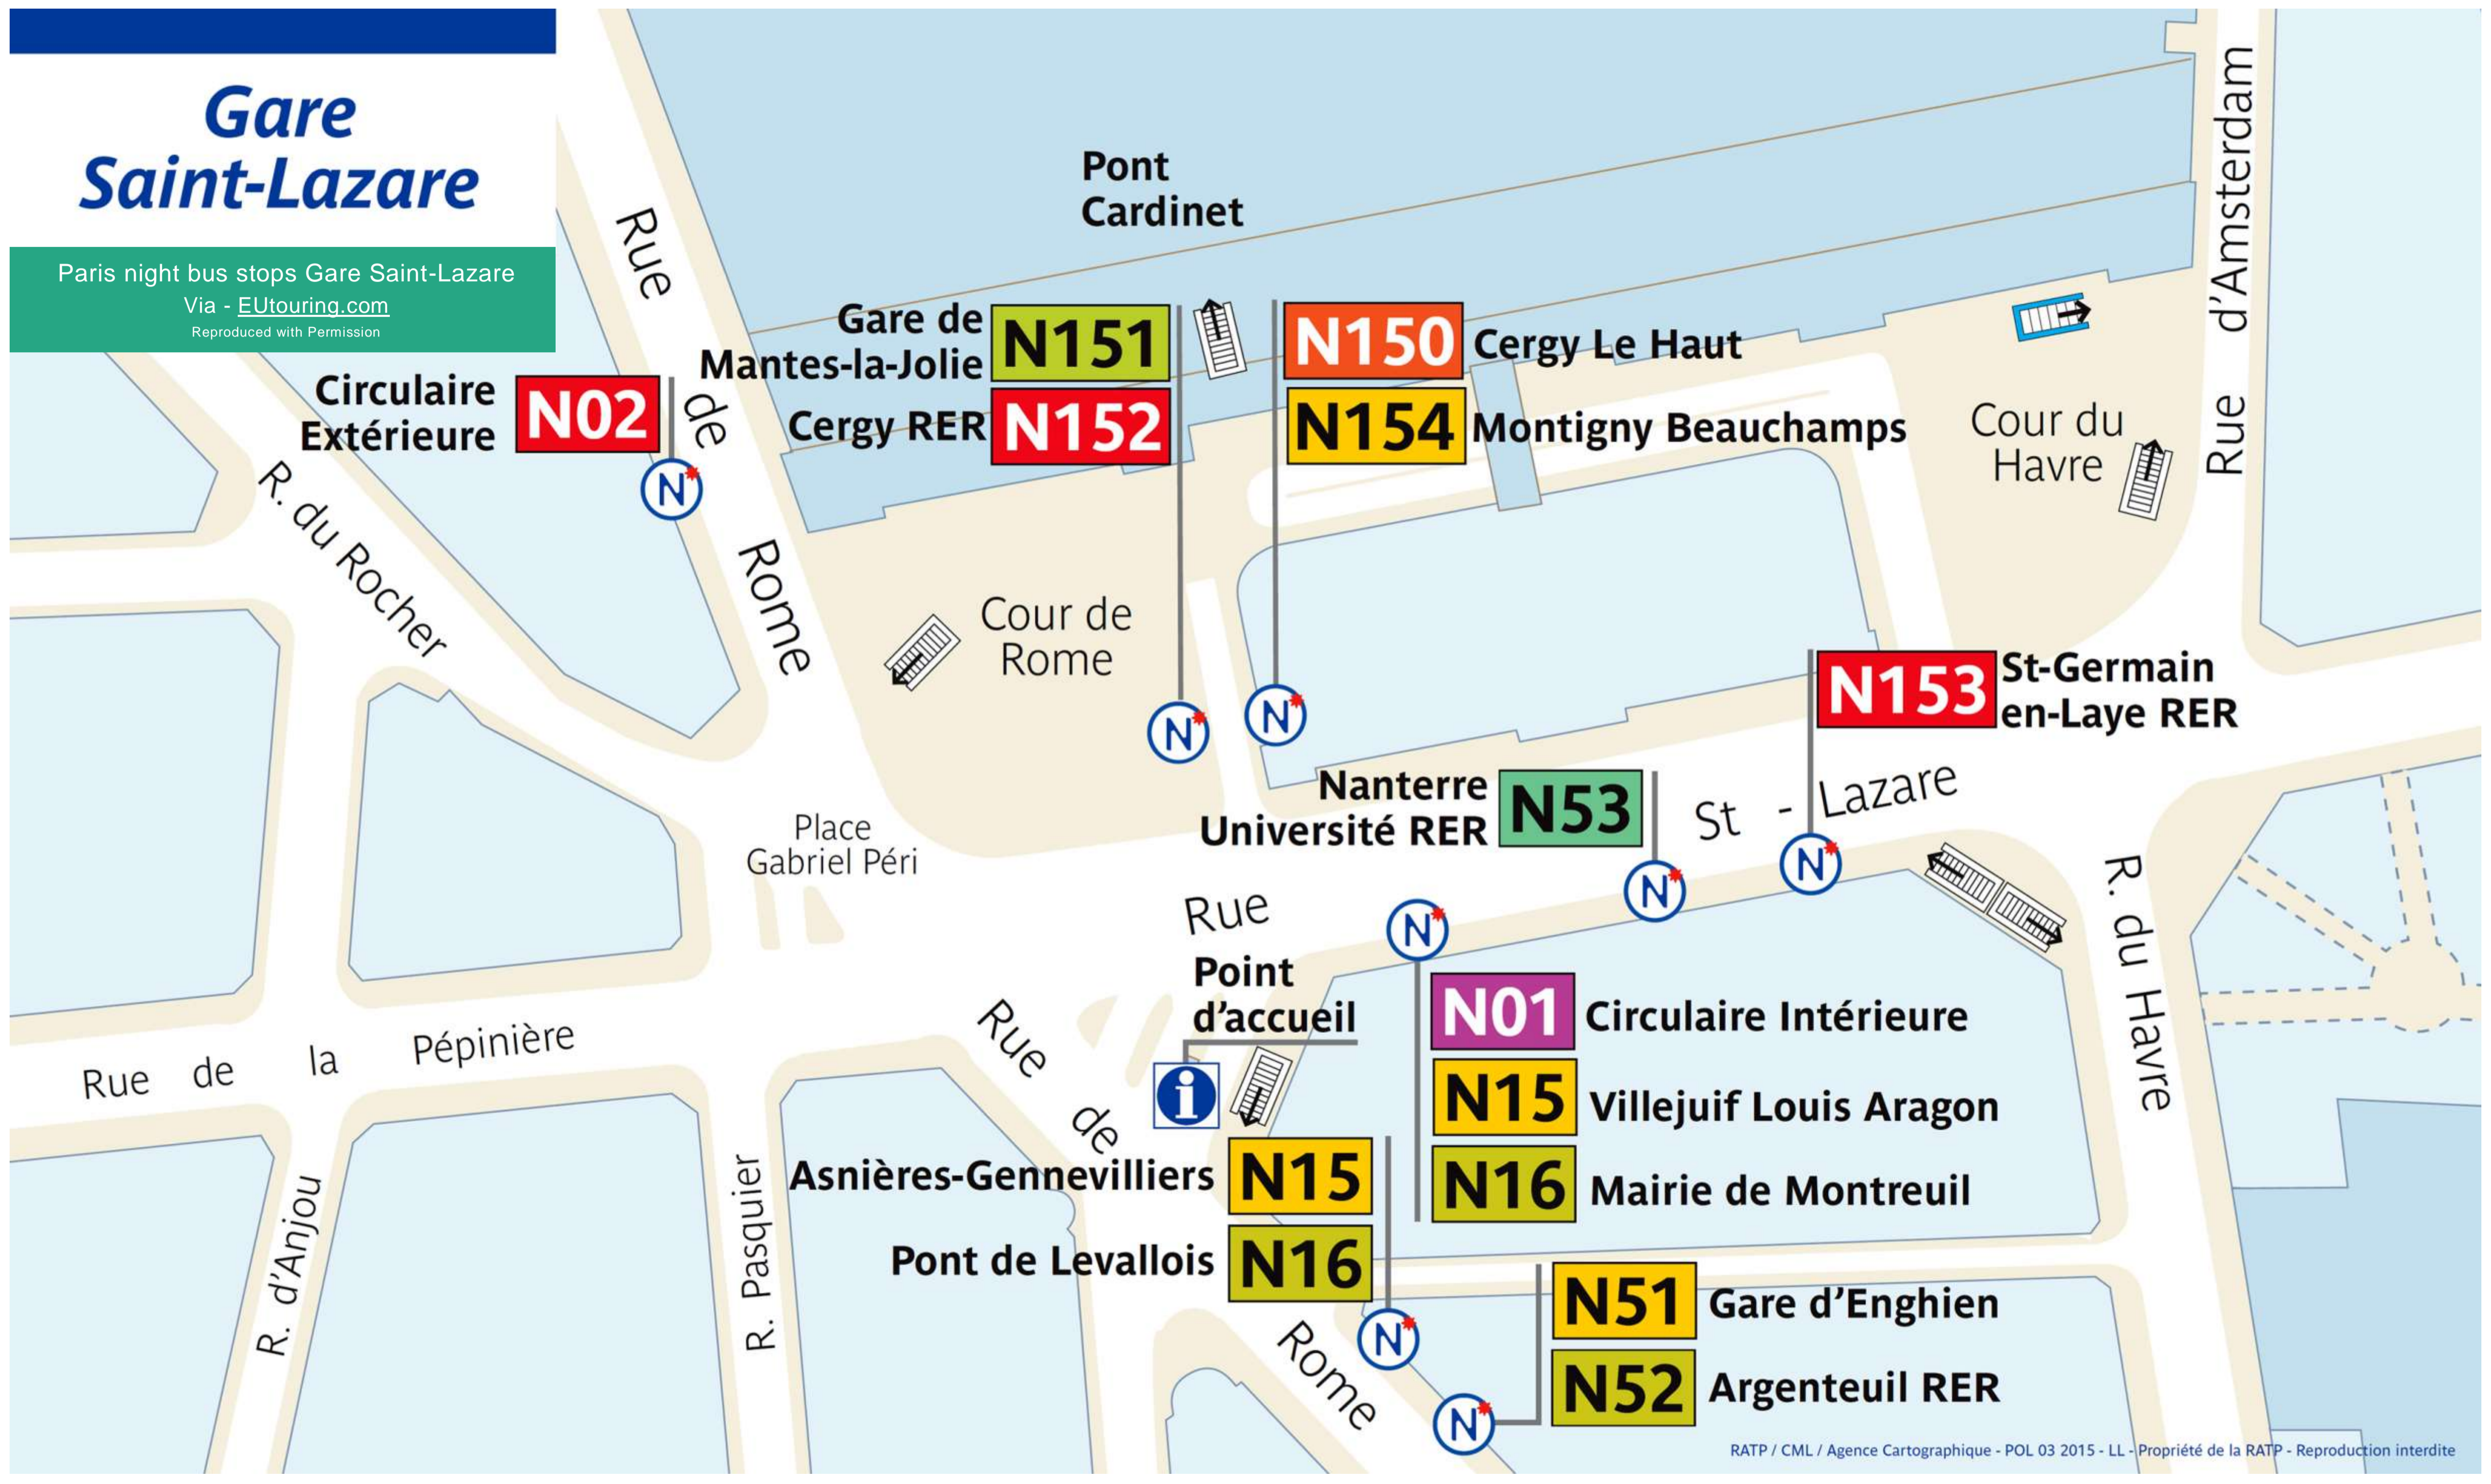

Gare Saint-Lazare

Paris night bus stops Gare Saint-Lazare

Via - EUtouring.com

Reproduced with Permission

Circulaire Extérieure

N02

Gare de Mantes-la-Jolie

N151

Cergy RER

N152

N150

Cergy Le Haut

N154

Montigny Beauchamps

Cour du Havre

N153

St-Germain en-Laye RER

Nanterre Université RER

N53

St - Lazare

Rue Point d'accueil

N01

Circulaire Intérieure

N15

Villejuif Louis Aragon

N16

Mairie de Montreuil

Asnières-Gennevilliers

N15

Pont de Levallois

N16

N51