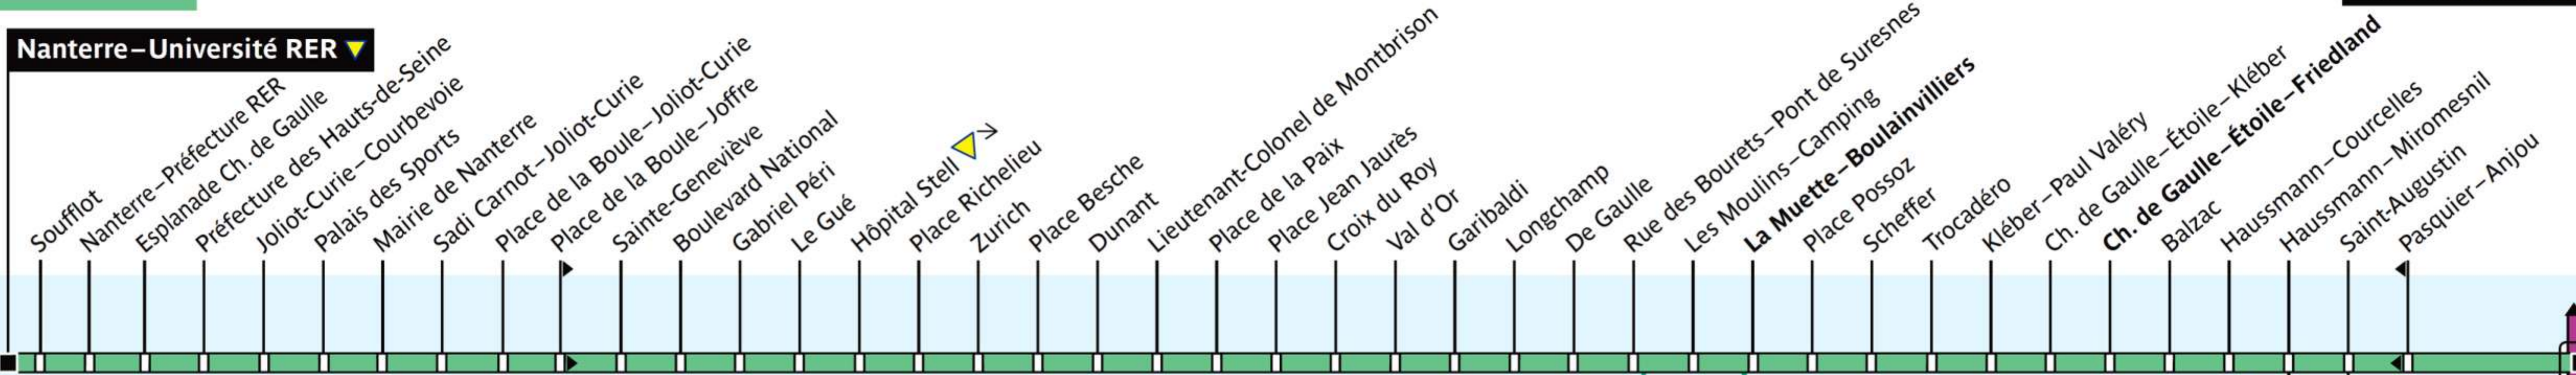

N53

Noctilien

Arrêt non accessible aux UFR

Via - EUtouring.com
Reproduced with Permission

Paris Night Bus N53

Nanterre – Université RER ▼

Gare Saint-Lazare

Nanterre

Rueil-Malmaison

Suresnes

Paris

ZONE TARIFAIRE 3

Z. T. 2

ZONE TARIFAIRE 1

N01	N02	N15	N16	N51
N52	N150	N151	N152	
N153	N154	M	RER	