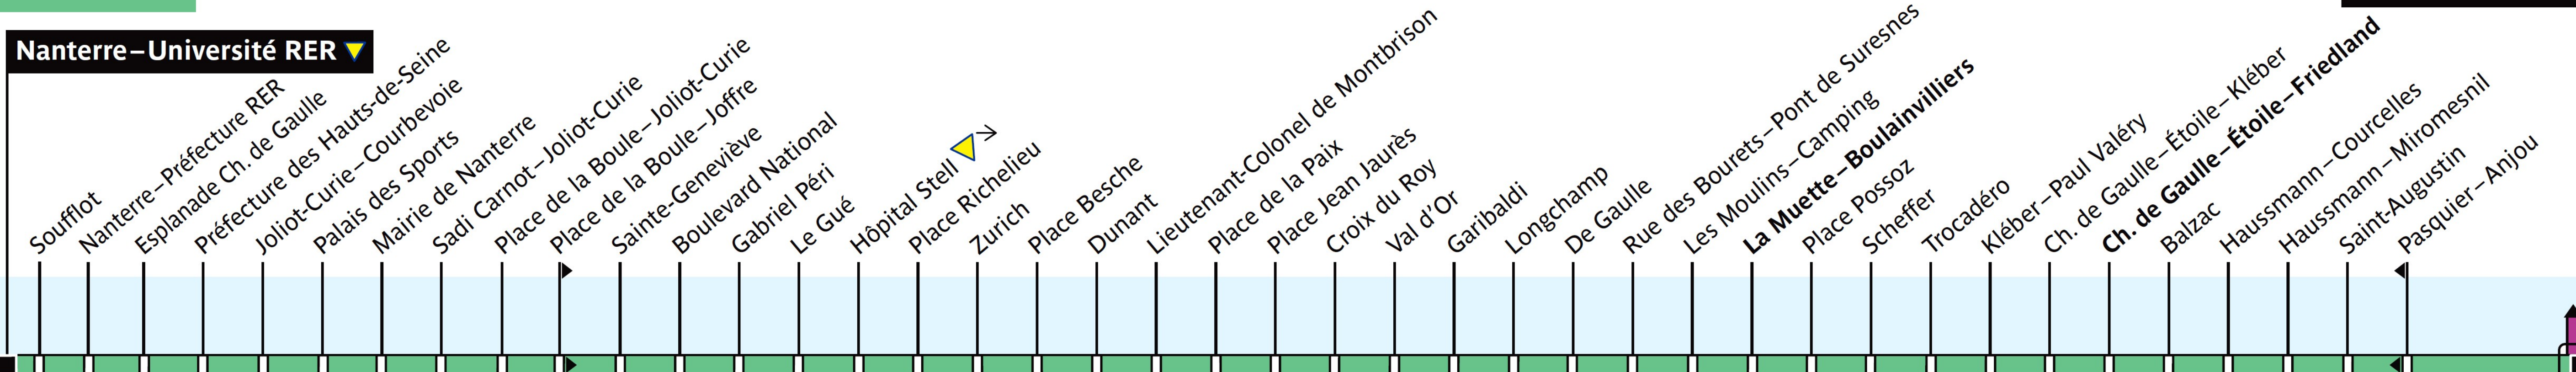

N53

Noctilien

Arrêt non accessible aux UFR

Via - EUtoring.com
Reproduced with Permission

Paris Night Bus N53

Nanterre – Université RER

Gare Saint-Lazare

Nanterre

Rueil-Malmaison

Suresnes

Paris

ZONE TARIFAIRE 3

Z. T. 2

ZONE TARIFAIRE 1

N01	N02	N15	N16	N51
N52	N150	N151	N152	
N153	N154	M	RER	