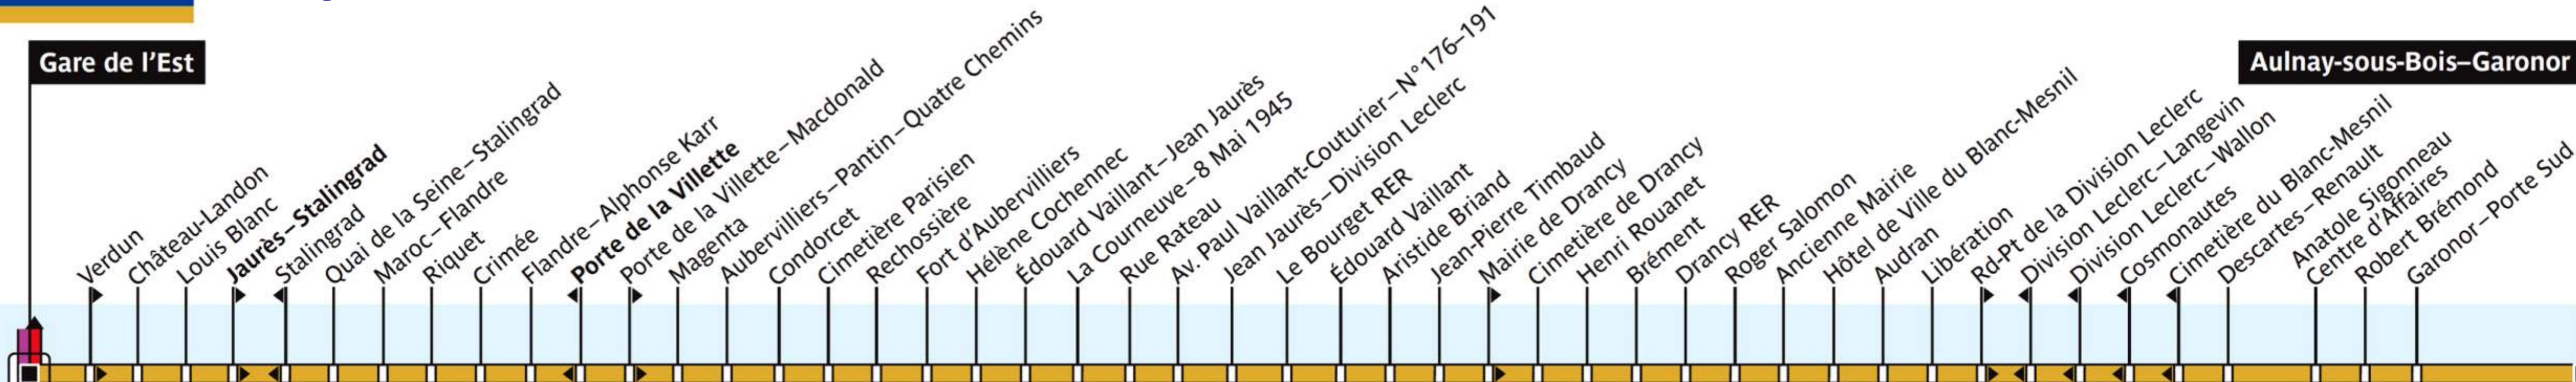

# N 42

Via - [EUtouring.com](http://EUtouring.com)  
Reproduced with Permission

## Paris Night Bus N42

**Gare de l'Est**

**Aulnay-sous-Bois-Garonor**

N01	N02	N13	N14	N41	N43
N44	N45	N140	N141	N142	
N143	N144	N145	M	RER	

Paris

Aubervilliers

La Courneuve

Le Bourget

Drancy

Le Blanc-Mesnil

Aulnay

**ZONE TARIFAIRE 1**

**ZONE TARIF. 2**

**ZONE TARIFAIRE 3**