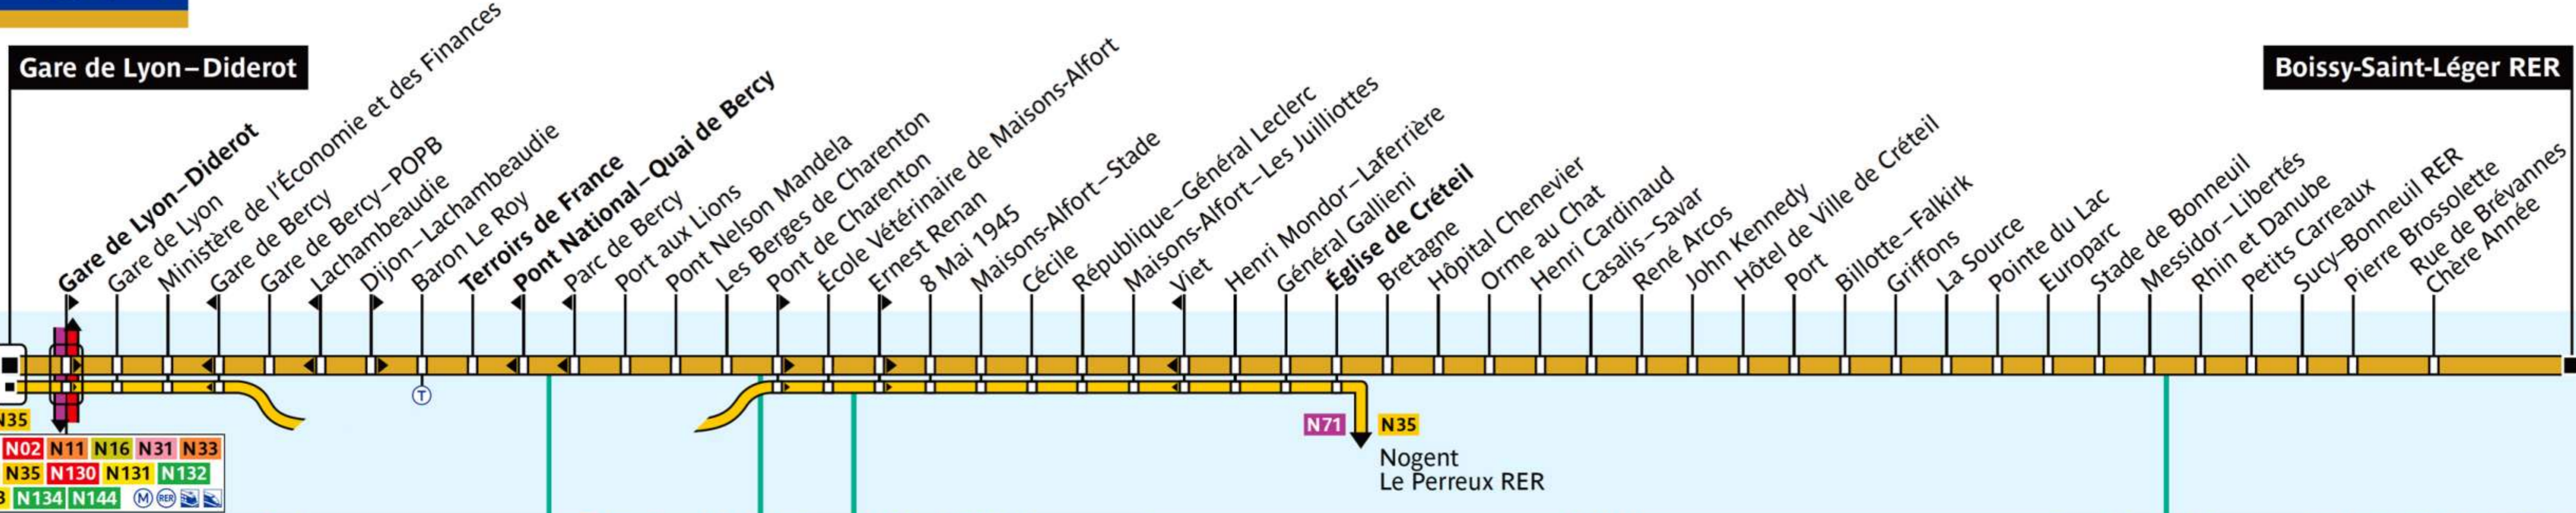

N32

Via - EUtouring.com
Reproduced with Permission

Paris Night Bus N32

Gare de Lyon – Diderot

Boissy-Saint-Léger RER

N01	N02	N11	N16	N31	N33
N34	N35	N130	N131	N132	
N133	N134	N144	M	RER	

N71
N35
Nogent
Le Perreux RER

Paris

Charenton-le-Pont

Maisons-Alfort

Créteil

Bonneuil

Sucy-en-Brie

Boissy

ZONE TARIFAIRE 1

Z. TARIF. 2

ZONE TARIFAIRE 3

ZONE TARIFAIRE 4