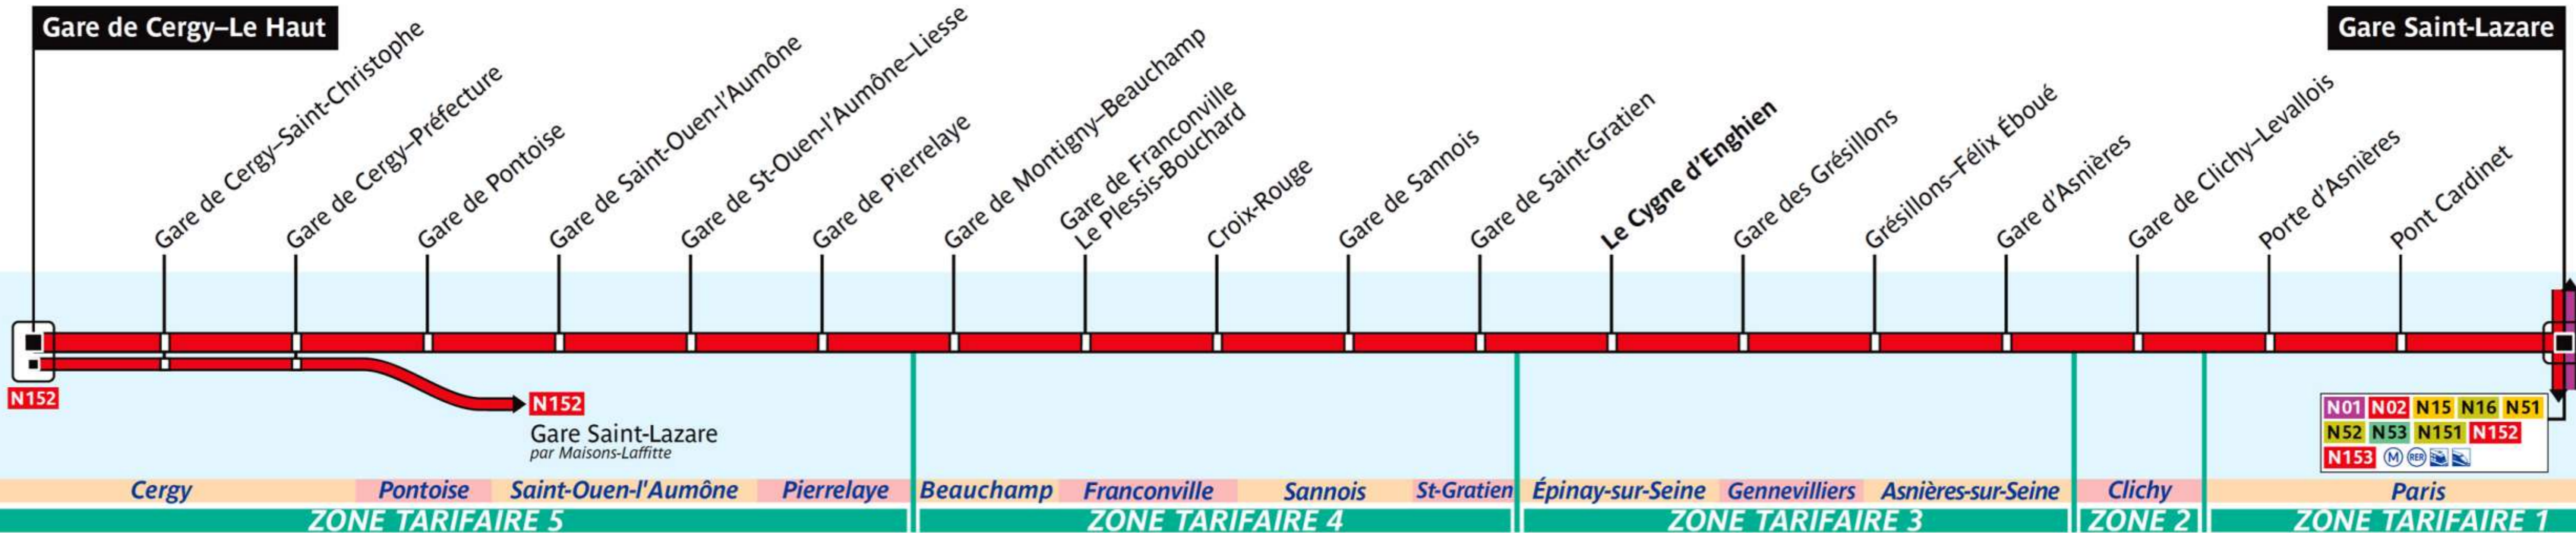

N150

Via - EUtouring.com
Reproduced with Permission

Paris Night Bus N150

Cette ligne est exploitée par la SNCF

N150 - RATP / CML / Agence Cartographique - PLB 01.2007 - 000 - B DD - Propriété de la RATP - Reproduction interdite