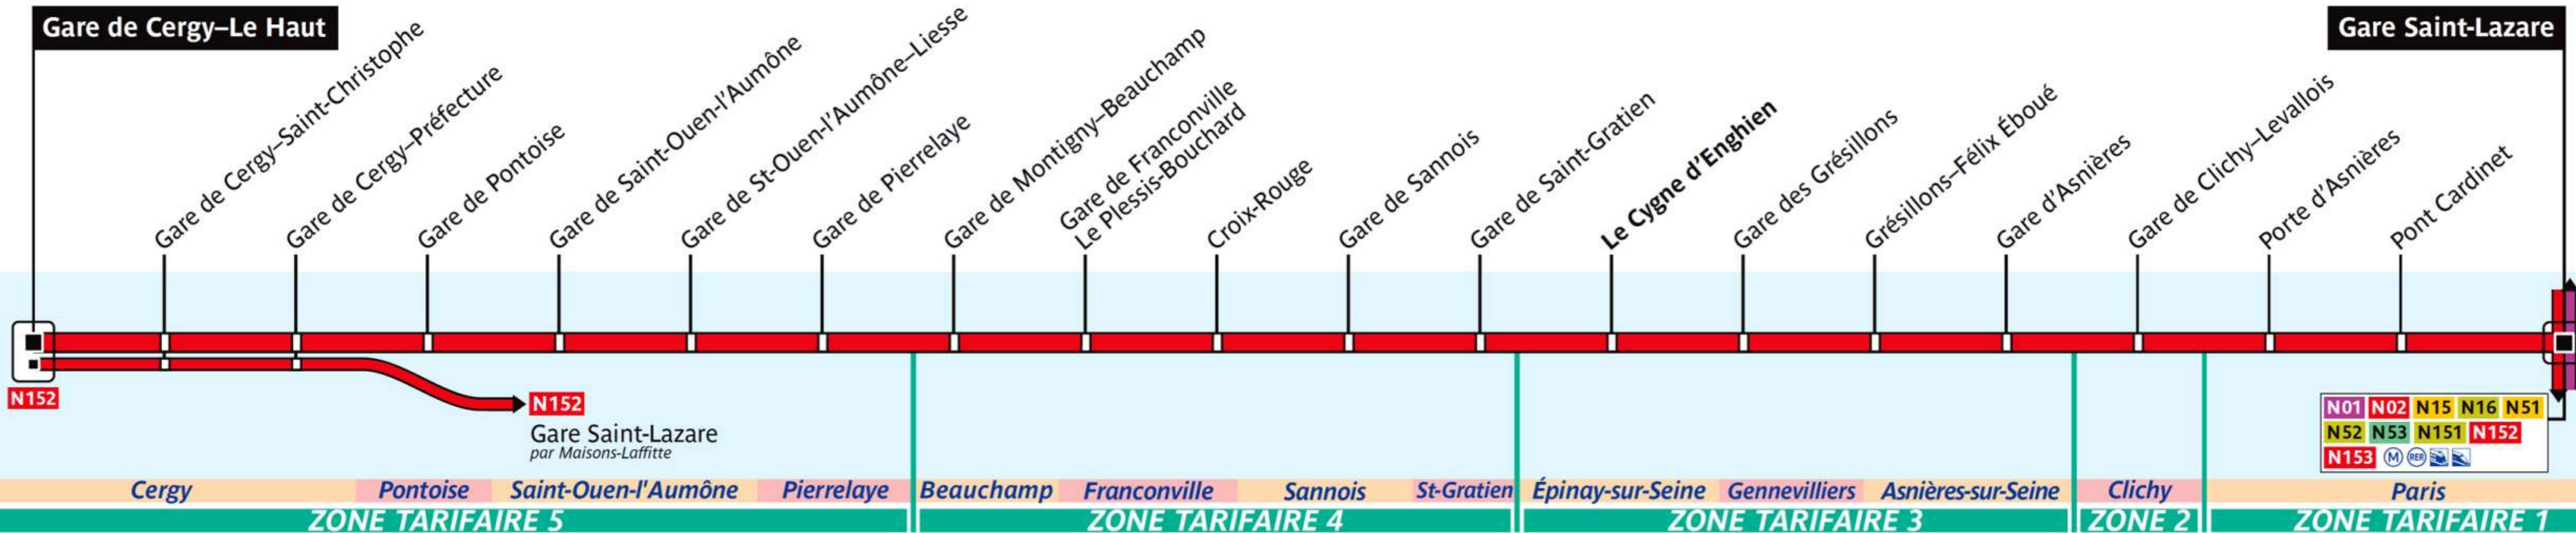

# N150

Via - [EUtouring.com](http://EUtouring.com)  
Reproduced with Permission

## Paris Night Bus N150

Cette ligne est exploitée par la SNCF

N150 - RATP / CML / Agence Cartographique - PLB 01.2007 - 000 - B DD - Propriété de la RATP - Reproduction interdite