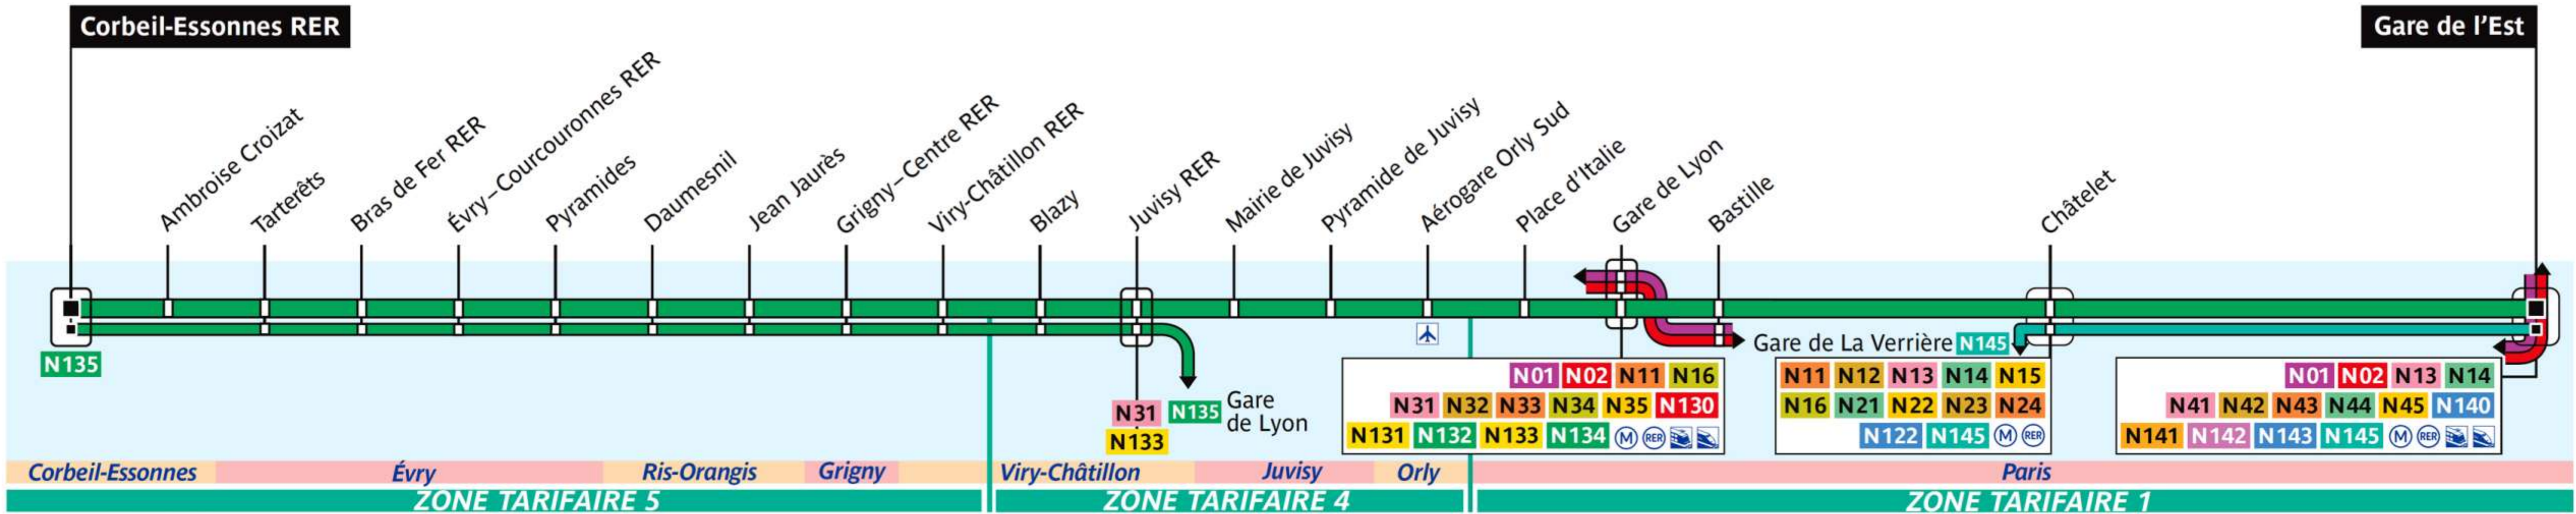

N144

Via - EUtouring.com
Reproduced with Permission

Paris Night Bus N144

Cette ligne est exploitée par la SNCF

N144 - RATP / CML / Agence Cartographique - PLB 01.2013 - B AL - Propriété de la RATP - Reproduction interdite