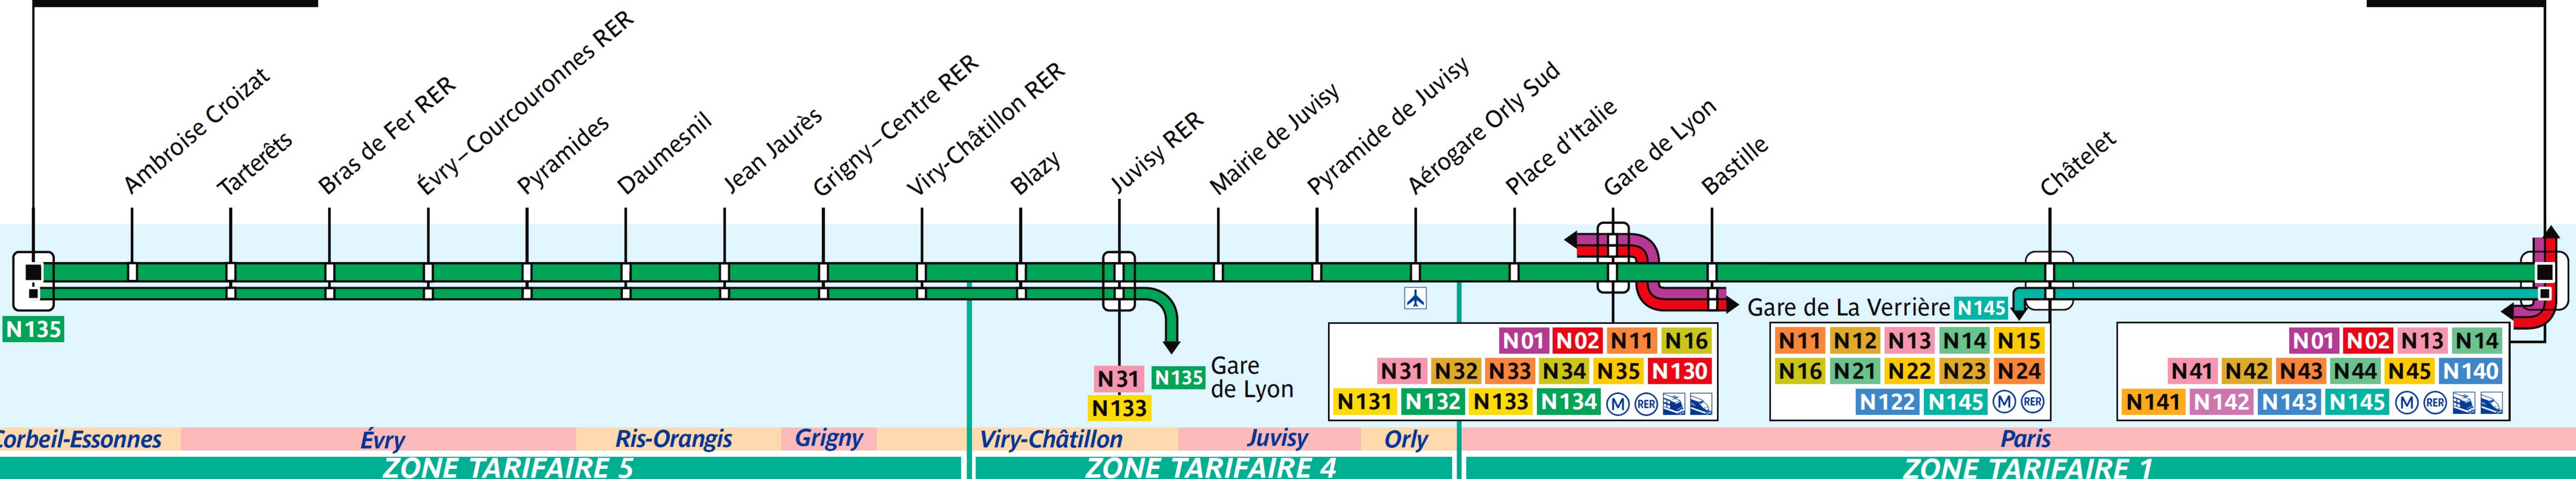

N144

Paris Night Bus N144

Via - EUtouring.com
Reproduced with Permission

Corbeil-Essones RER

Gare de l'Est

Cette ligne est exploitée par la SNCF

N144 - RATP / CML / Agence Cartographique - PLB 01.2013 - B AL - Propriété de la RATP - Reproduction interdite