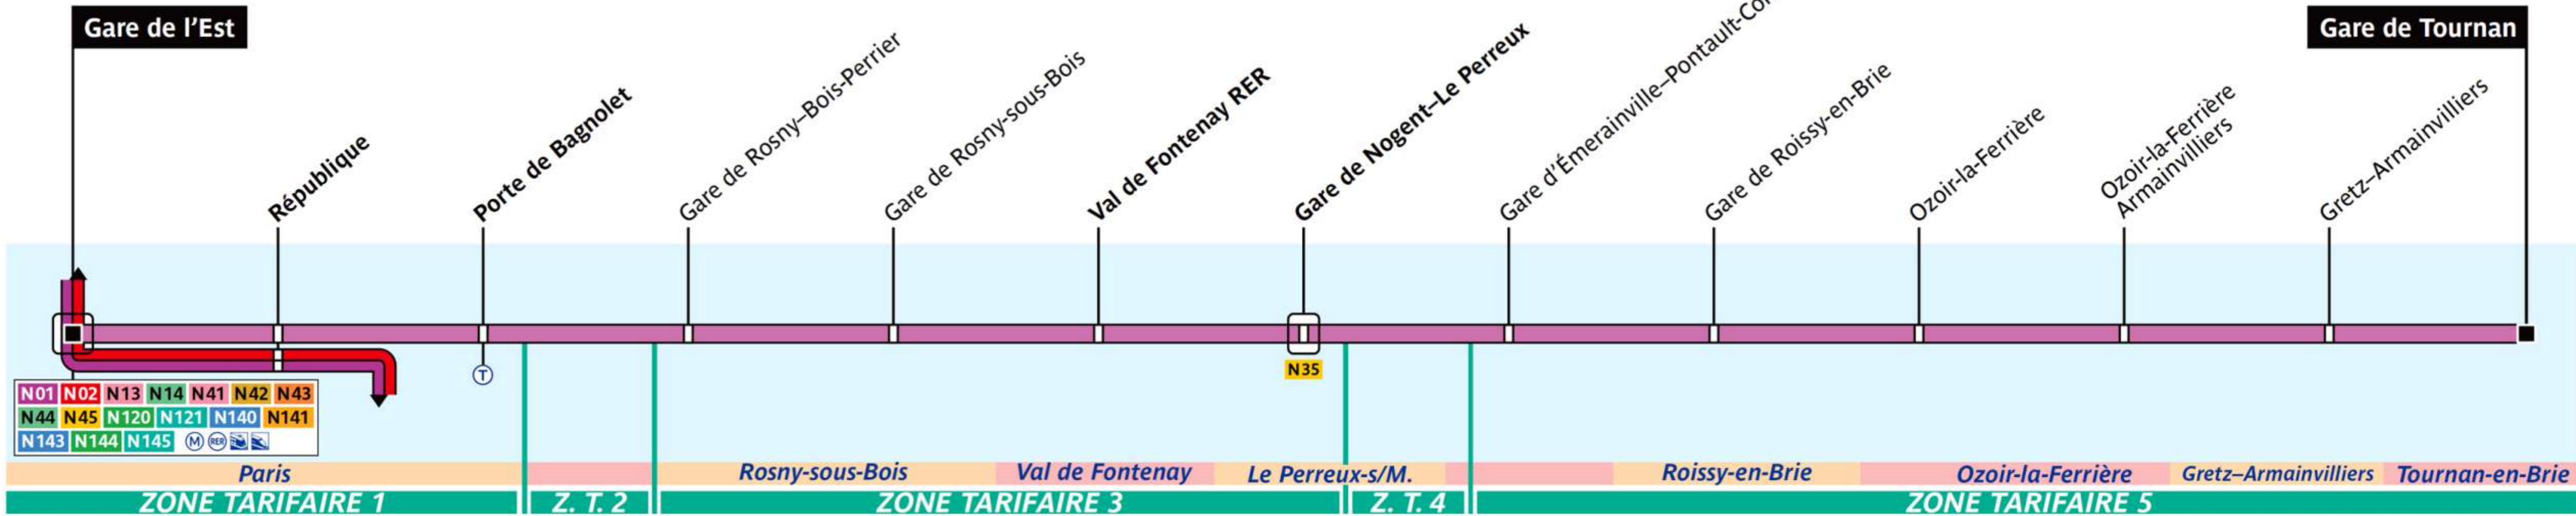

# N142

Via - [EUtoring.com](http://EUtoring.com)  
Reproduced with Permission

## Paris Night Bus N142

Cette ligne est exploitée par la SNCF

N 142 - RATP / CML / Agence Cartographique -PLB 02.2013 - CD - Propriété de la RATP - Reproduction interdite