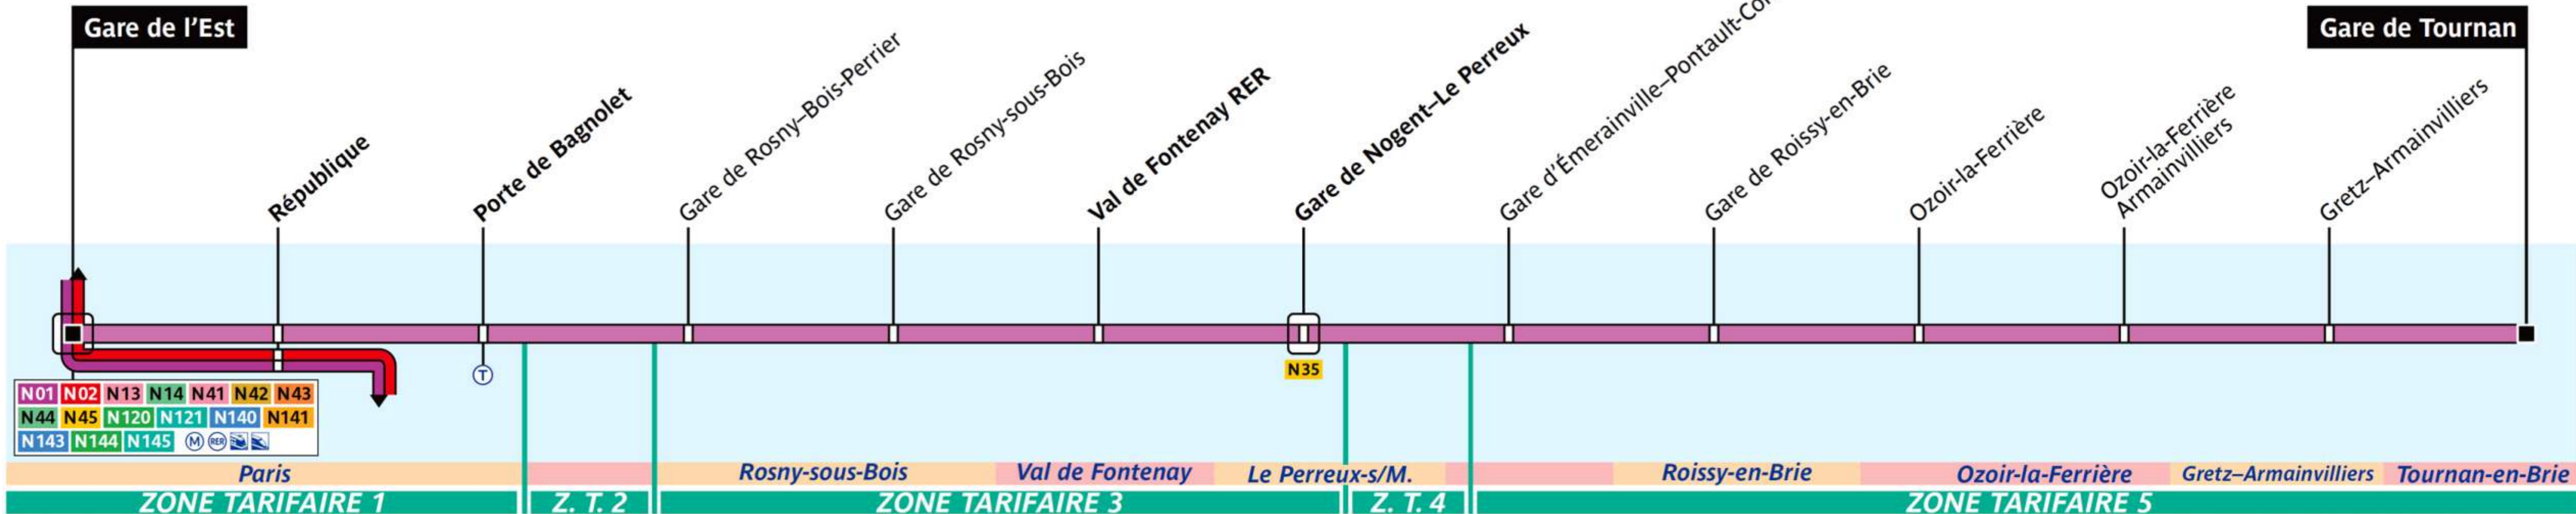

N142

Via - EUtouring.com
Reproduced with Permission

Paris Night Bus N142

Cette ligne est exploitée par la SNCF

N 142 - RATP / CML / Agence Cartographique -PLB 02.2013 - CD - Propriété de la RATP - Reproduction interdite