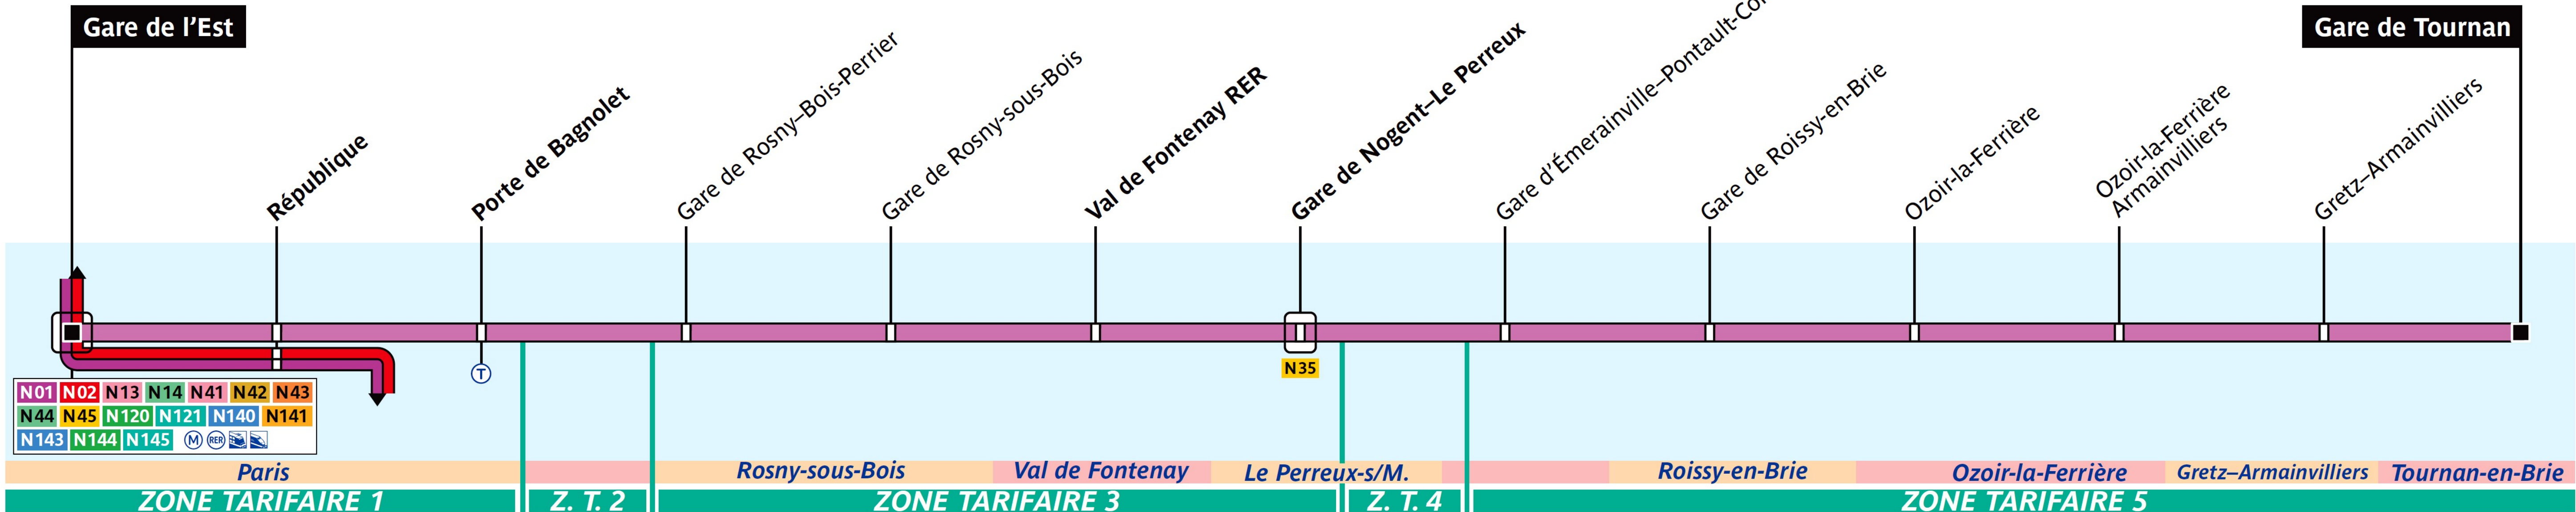

N142

Via - EUtoring.com
Reproduced with Permission

Paris Night Bus N142

Cette ligne est exploitée par la SNCF

N 142 - RATP / CML / Agence Cartographique - PLB 02.2013 - CD - Propriété de la RATP - Reproduction interdite