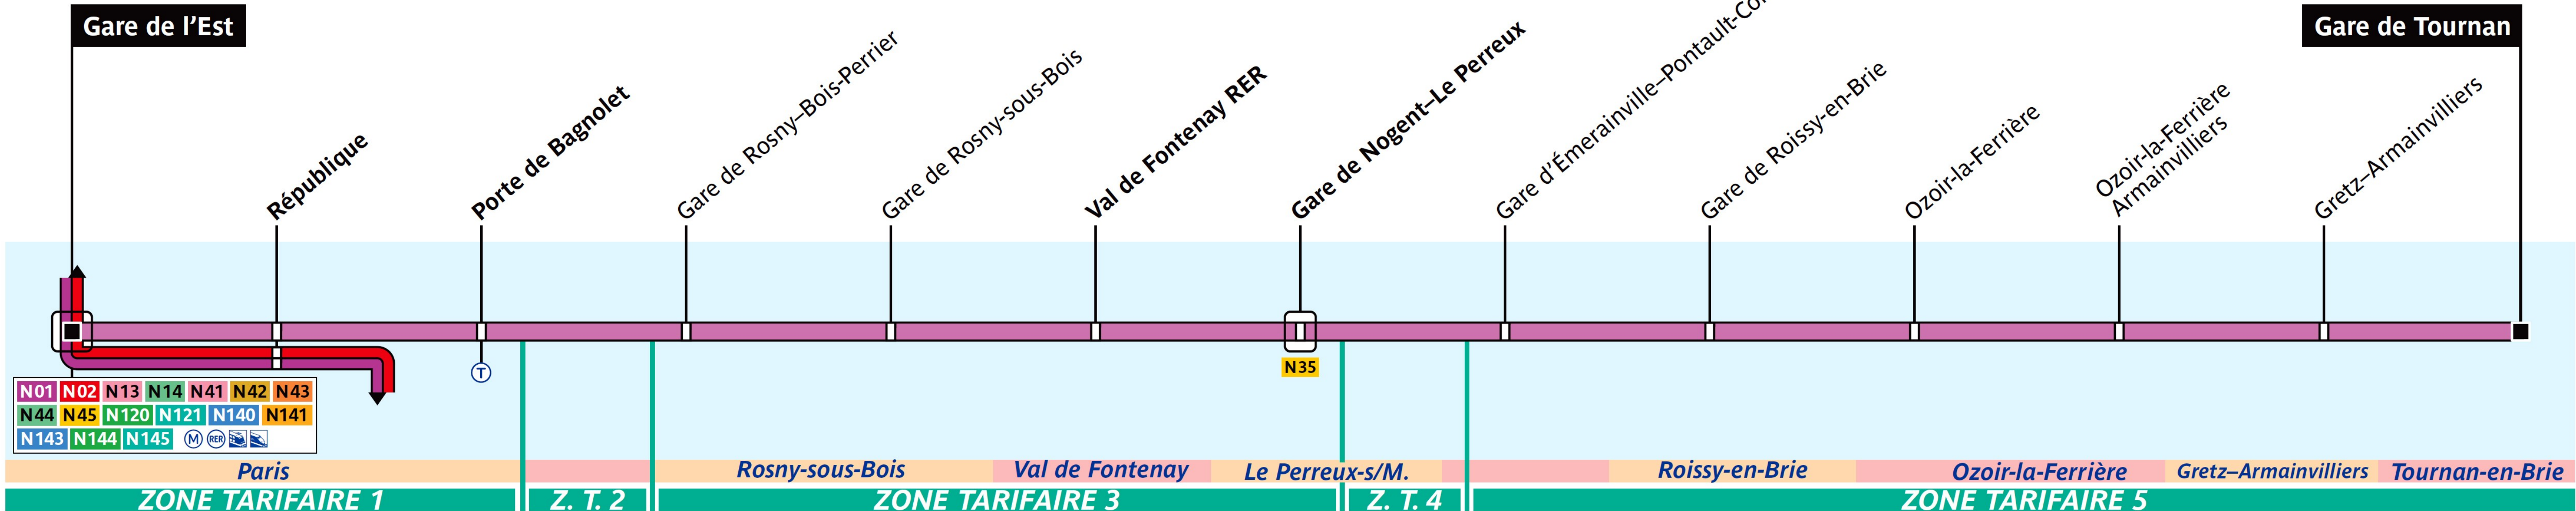

N142

Via - EUtouting.com
Reproduced with Permission

Paris Night Bus N142

Cette ligne est exploitée par la SNCF

N 142 - RATP / CML / Agence Cartographique - PLB 02.2013 - CD - Propriété de la RATP - Reproduction interdite