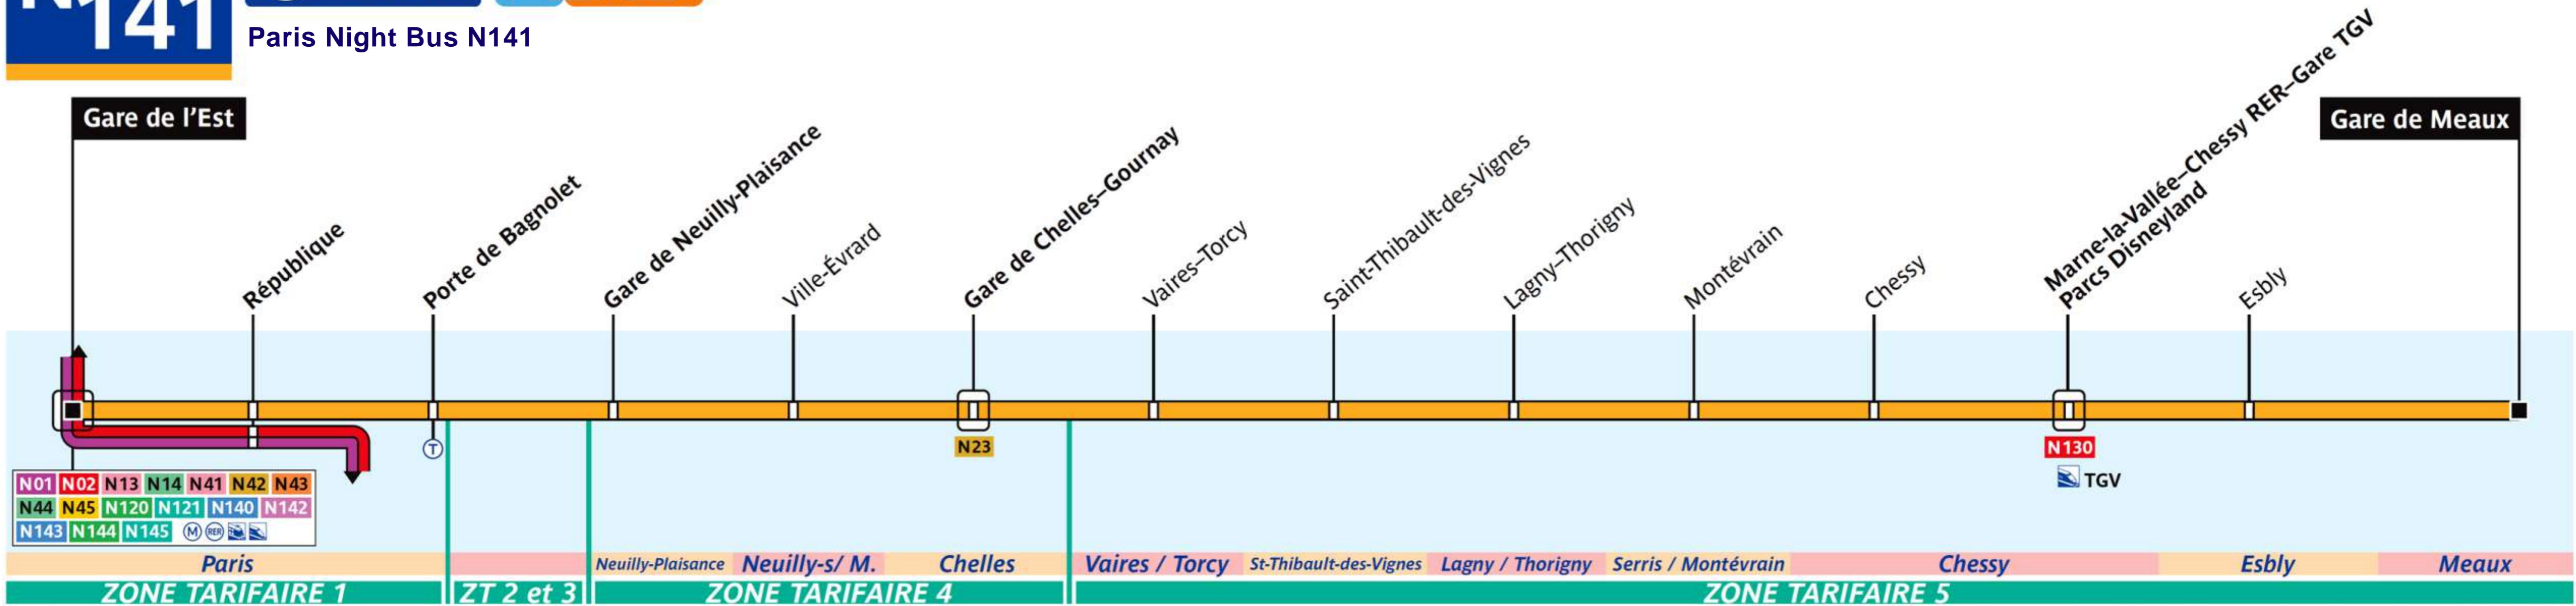

# N141

Via - [EUtouring.com](http://EUtouring.com)  
Reproduced with Permission

## Paris Night Bus N141

Cette ligne est exploitée par la SNCF

N141 - RATP / CML / Agence Cartographique -PLB 02.2013 - CD - Propriété de la RATP - Reproduction interdite