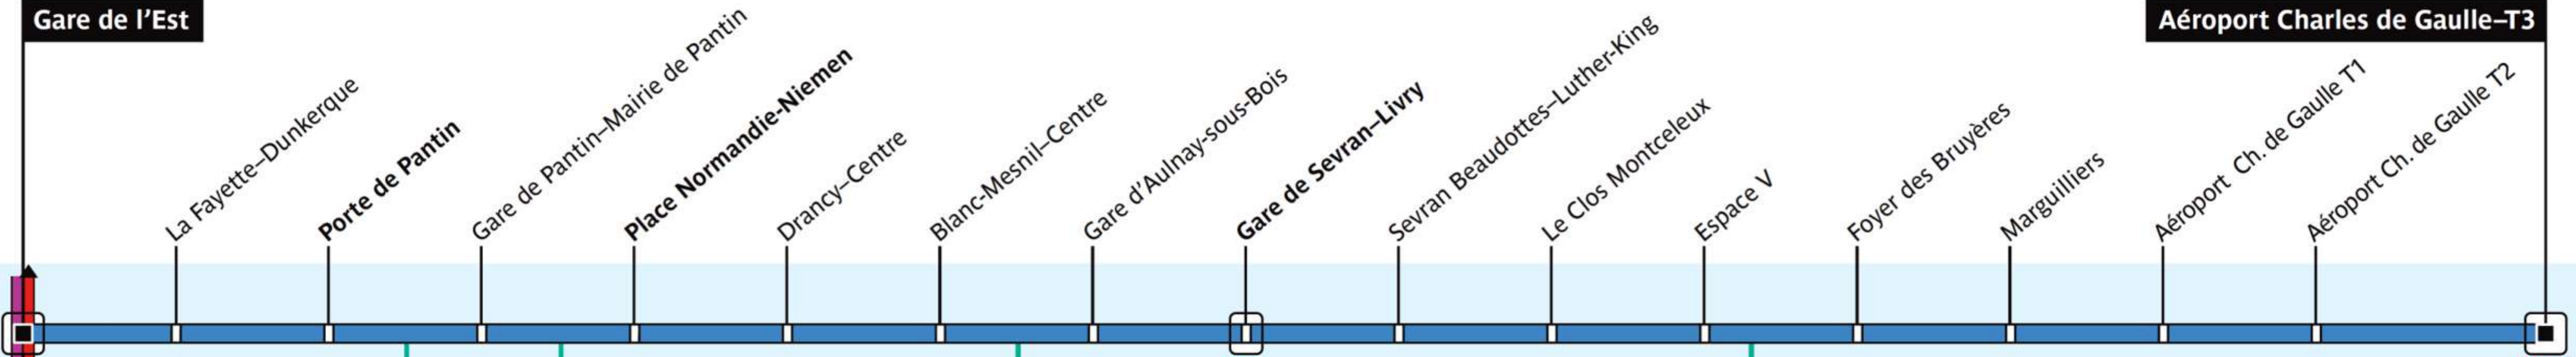

N140

Via - EUtouting.com
Reproduced with Permission

Paris Night Bus N140

Gare de l'Est

Aéroport Charles de Gaulle-T3

N01	N02	N13	N14	N41	N42	N43
N44	N45	N120	N121	N141	N142	
N143	N144	N145	(M)	(RER)	(S)	(D)

N120
N121

Paris	Pantin	Bobigny	Drancy	Le Blanc-Mesnil	Aulnay-sous-Bois	Sevrans	Villepinte	Tremblay-en-France	Roissy-Aéroport CDG
ZONE TARIFAIRE 1	ZONE 2	ZONE TARIFAIRE 3			ZONE TARIFAIRE 4			ZONE TARIFAIRE 5	

Cette ligne est exploitée par la SNCF

N140 RATP / CML / Agence Cartographique - PLB 01.2007 - 000 - B DD - Propriété de la RATP - Reproduction interdite