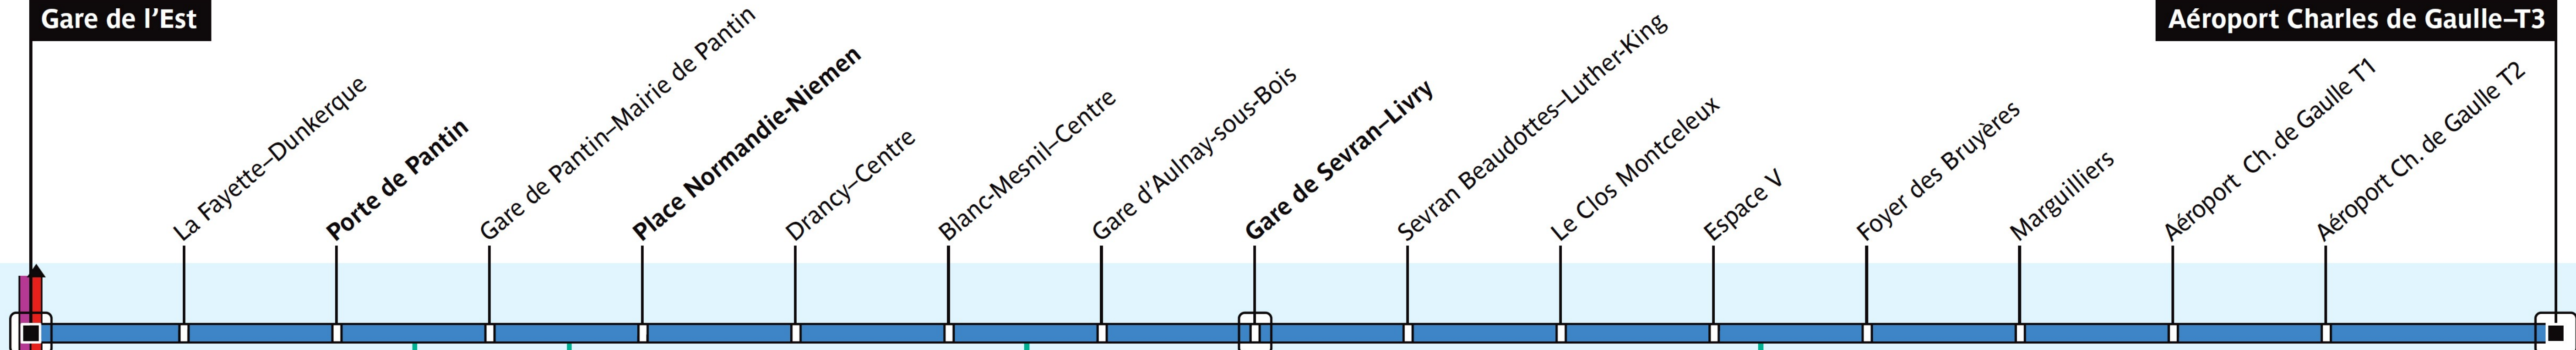

N140

Via - EUtouring.com
Reproduced with Permission

Paris Night Bus N140

Gare de l'Est

Aéroport Charles de Gaulle-T3

N01	N02	N13	N14	N41	N42	N43
N44	N45	N120	N121	N141	N142	
N143	N144	N145				

N120
N121

Paris	Pantin	Bobigny	Drancy	Le Blanc-Mesnil	Aulnay-sous-Bois	Sevrans	Villepinte	Tremblay-en-France	Roissy-Aéroport CDG		
ZONE TARIFAIRE 1		ZONE 2		ZONE TARIFAIRE 3			ZONE TARIFAIRE 4			ZONE TARIFAIRE 5	