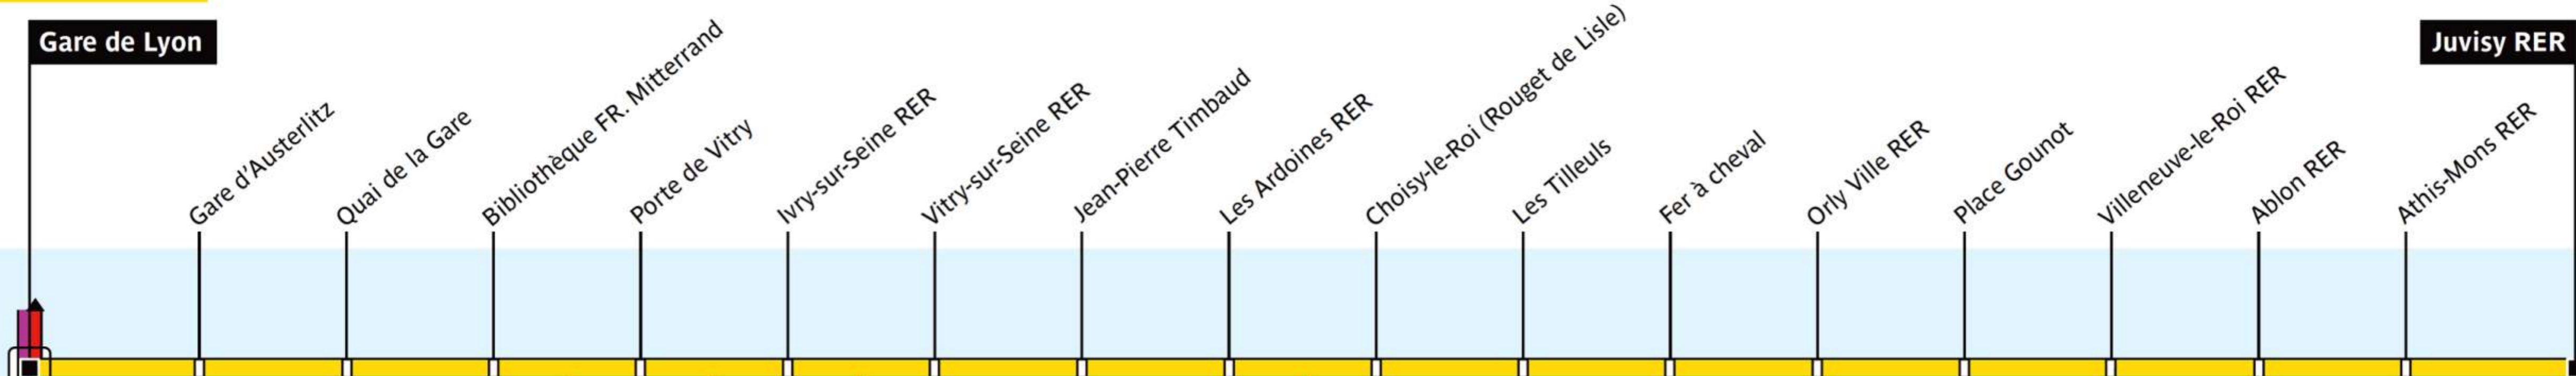

N133

Via - EUtouring.com
Reproduced with Permission

Paris Night Bus N133

Gare de Lyon

Juvisy RER

N01	N02	N11	N16	N31
N32	N33	N34	N35	N130
N131	N132	N134	N144	M RER

Cette ligne est exploitée par la SNCF

N133 RATP / CML / Agence Cartographique - PLB 01.2013 - B AL - Propriété de la RATP - Reproduction interdite