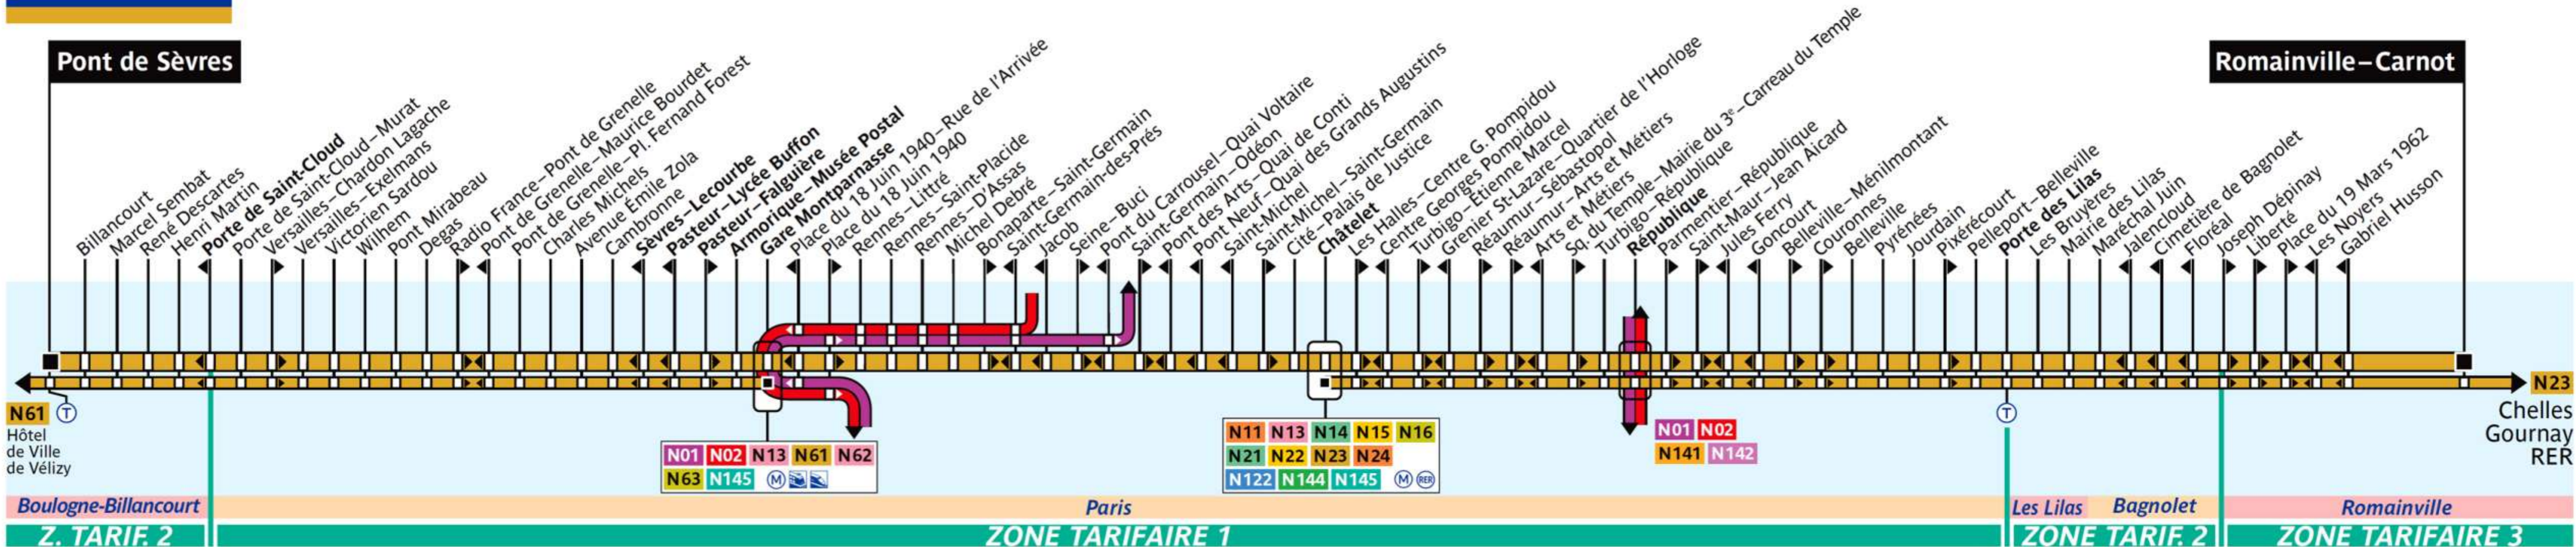

N12

Noctilien

Paris Night Bus N12

Via - EUtouring.com
Reproduced with Permission

Pont de Sèvres

Romainville - Carnot

N61
Hôtel de Ville de Vélizy

Boulogne-Billancourt
Z. TARIF. 2

Paris

ZONE TARIFAIRE 1

Les Lilas Bagnolet

ZONE TARIF. 2

Romainville

ZONE TARIFAIRE 3

N23
Chelles
Gournay
RER