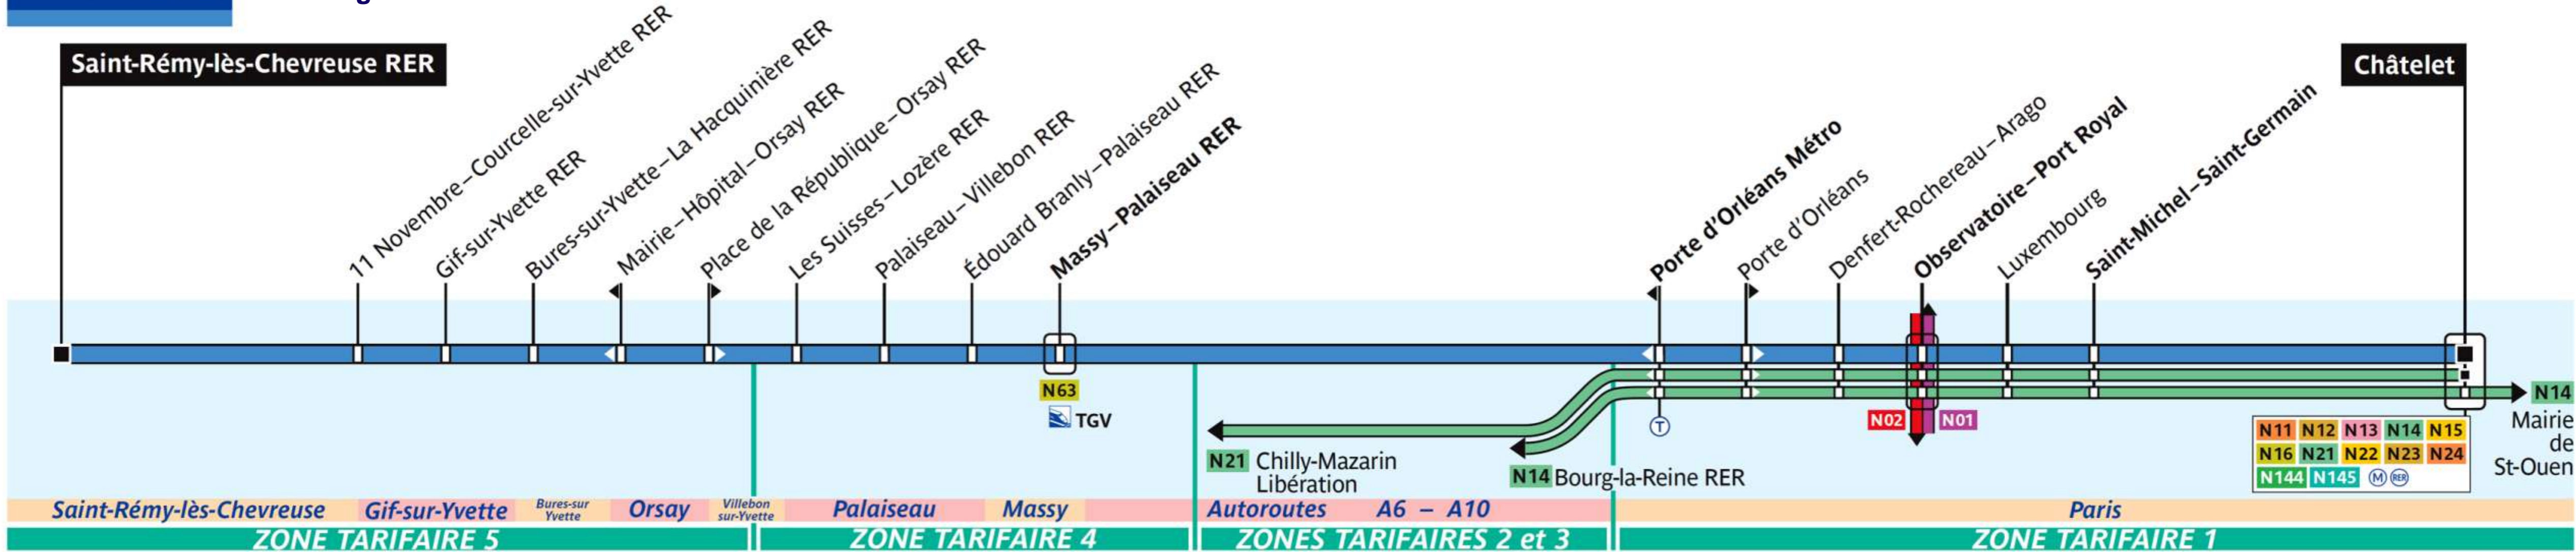

# N122

Noctilien

Via - [EUtouting.com](http://EUtouting.com)  
Reproduced with Permission

## Paris Night Bus N122

Cette ligne est exploitée par la SNCF

N122 RATP / CML / Agence Cartographique -PLB 01.2013 - B AL - Propriété de la RATP - Reproduction interdite