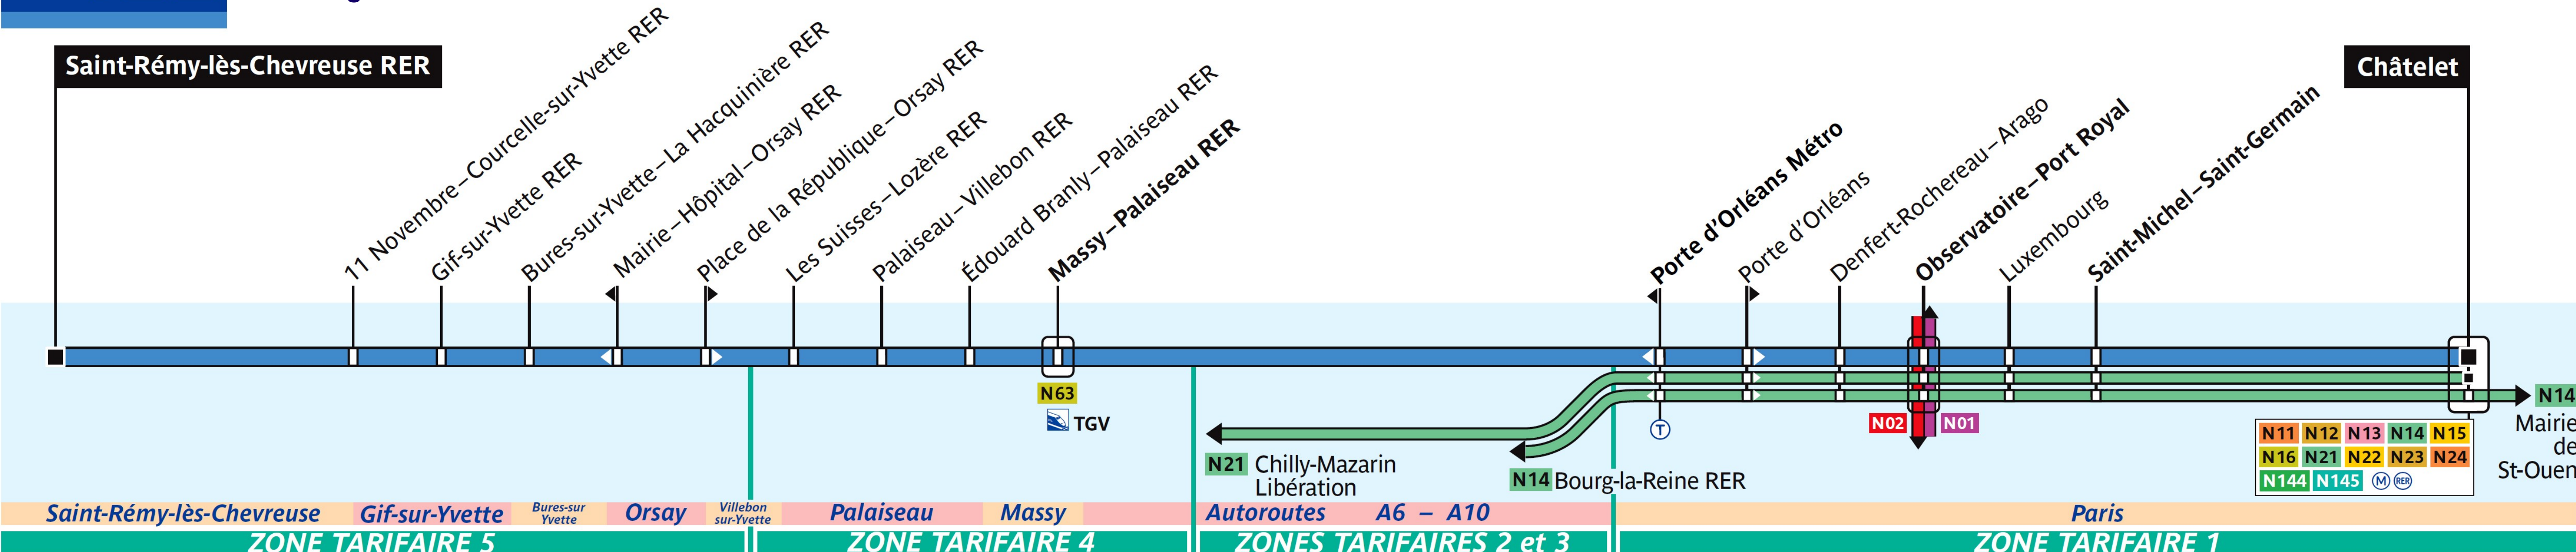

# N122

Via - [EUtouting.com](http://EUtouting.com)  
Reproduced with Permission

## Paris Night Bus N122

Cette ligne est exploitée par la SNCF

N122 RATP / CML / Agence Cartographique -PLB 01.2013 - B AL - Propriété de la RATP - Reproduction interdite