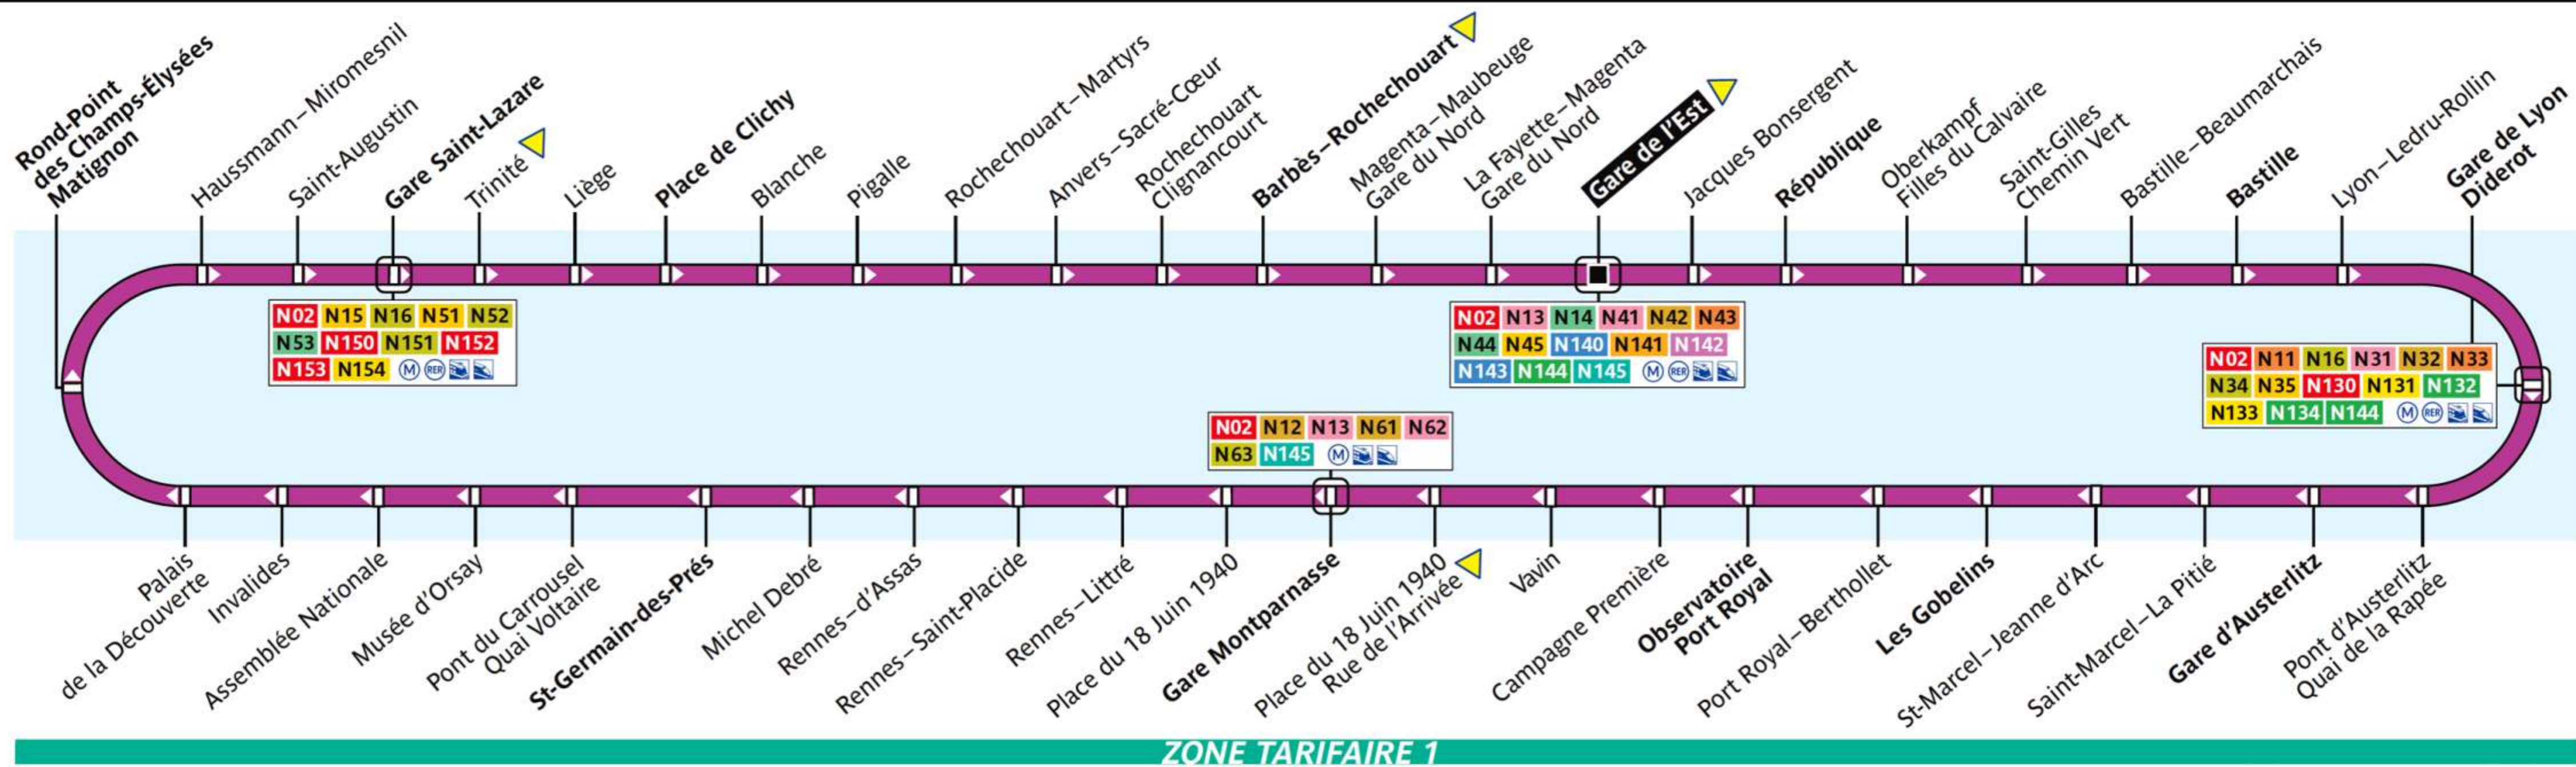

N01

CIRCULAIRE INTÉRIEURE

Paris Night Bus N01

Via - EUtouring.com
Reproduced with Permission

ZONE TARIFAIRE 1