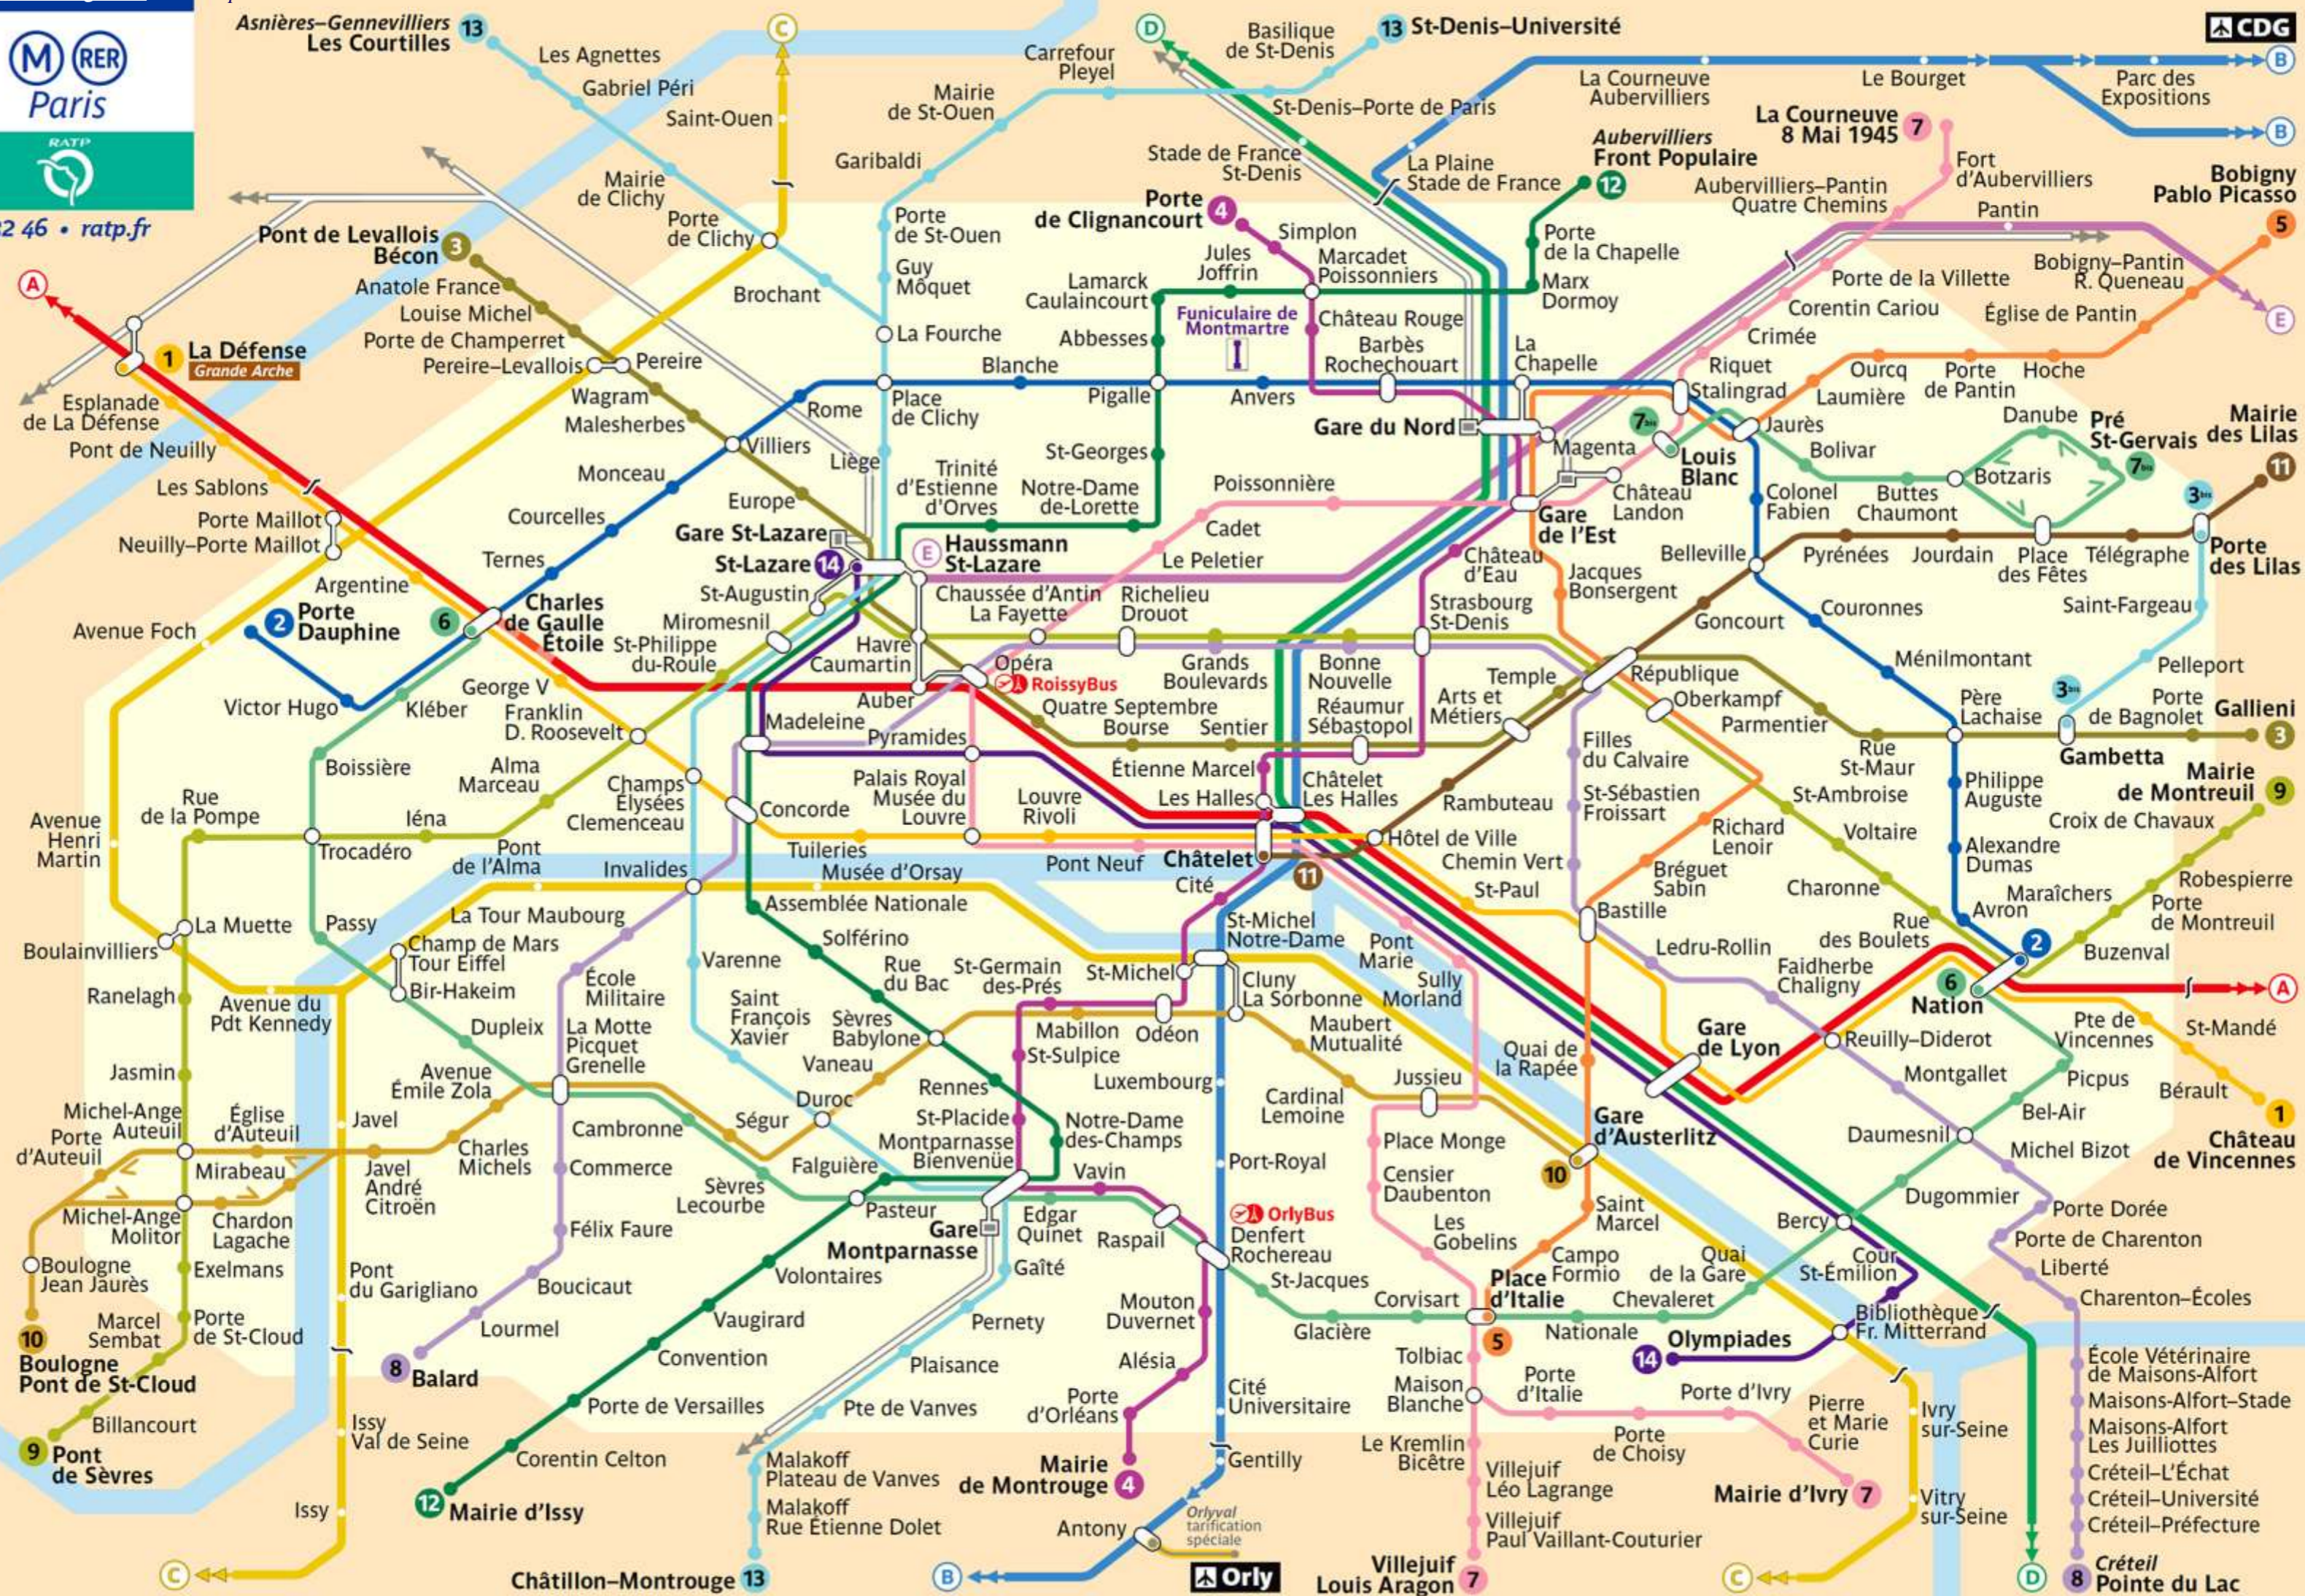

32 46 • ratp.fr

Propriété de la RATP - Agence Cartographique - PMI 04-2015 - BO Design: bdconseil - Reproduction interdite

CDG

Orly

CDG