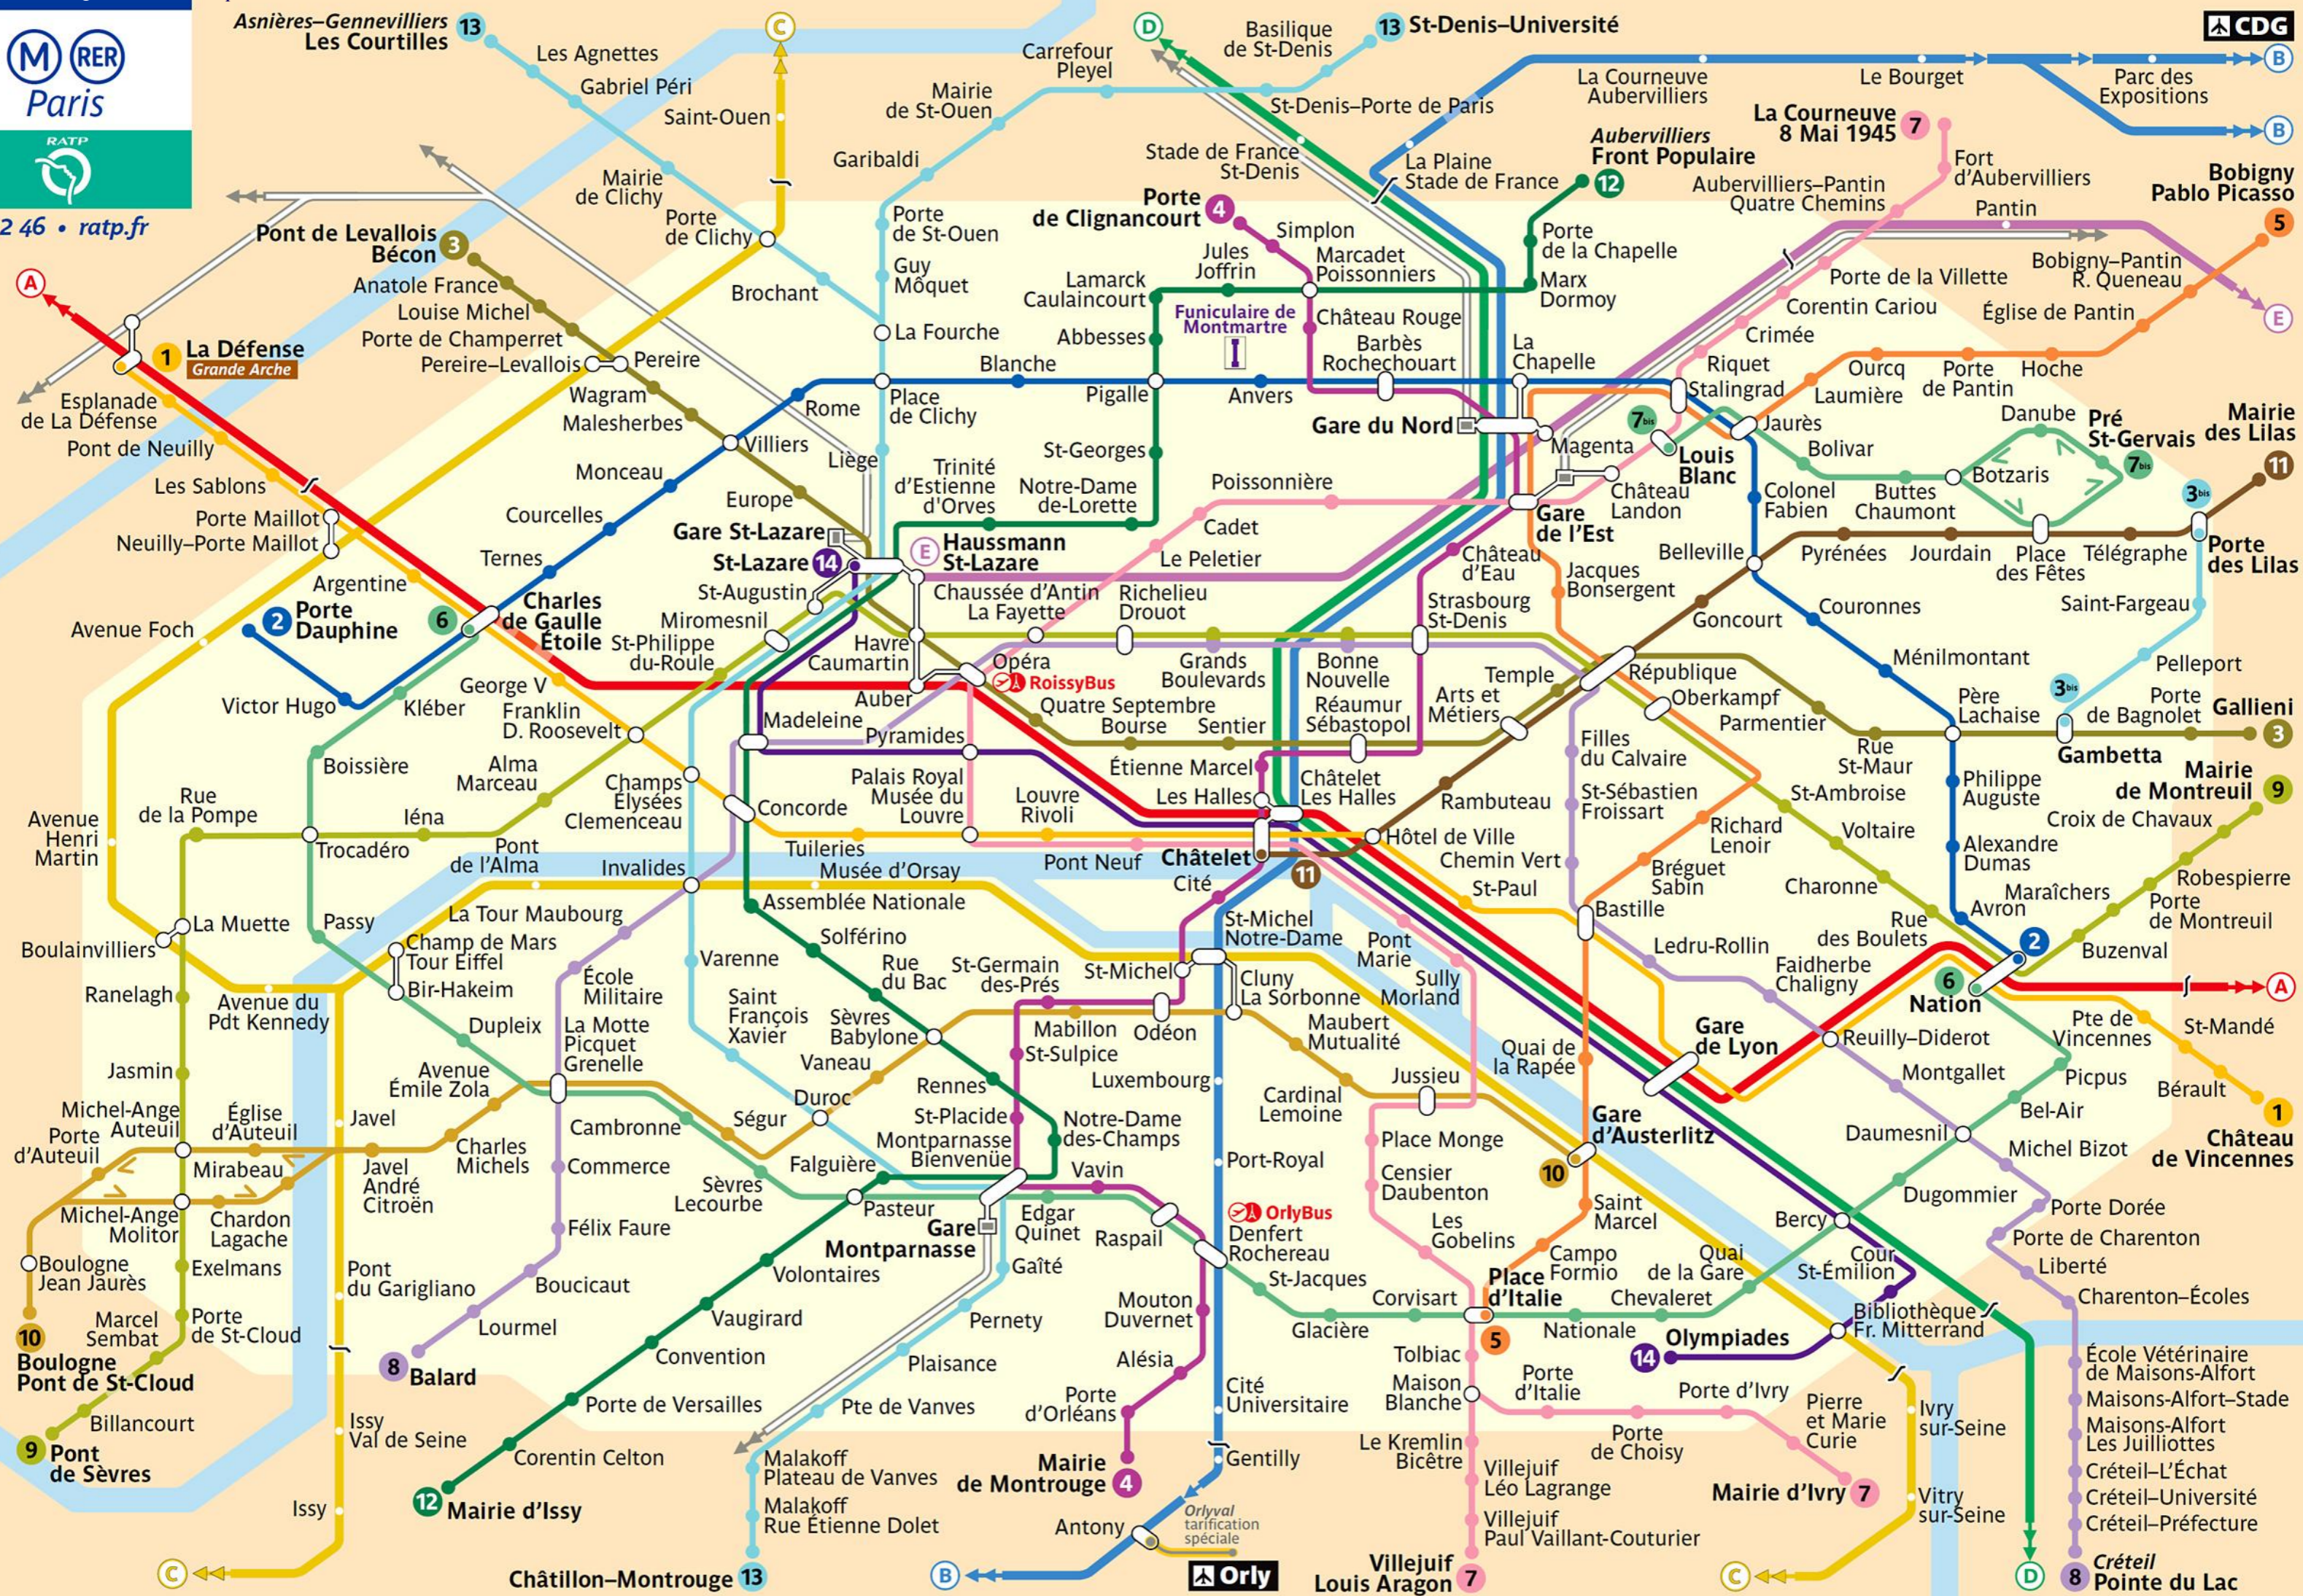

32 46 • ratp.fr

Propriété de la RATP - Agence Cartographique - PMI 04-2015 - BO Design: bdconseil - Reproduction interdite

CDG

Orly

Créteil